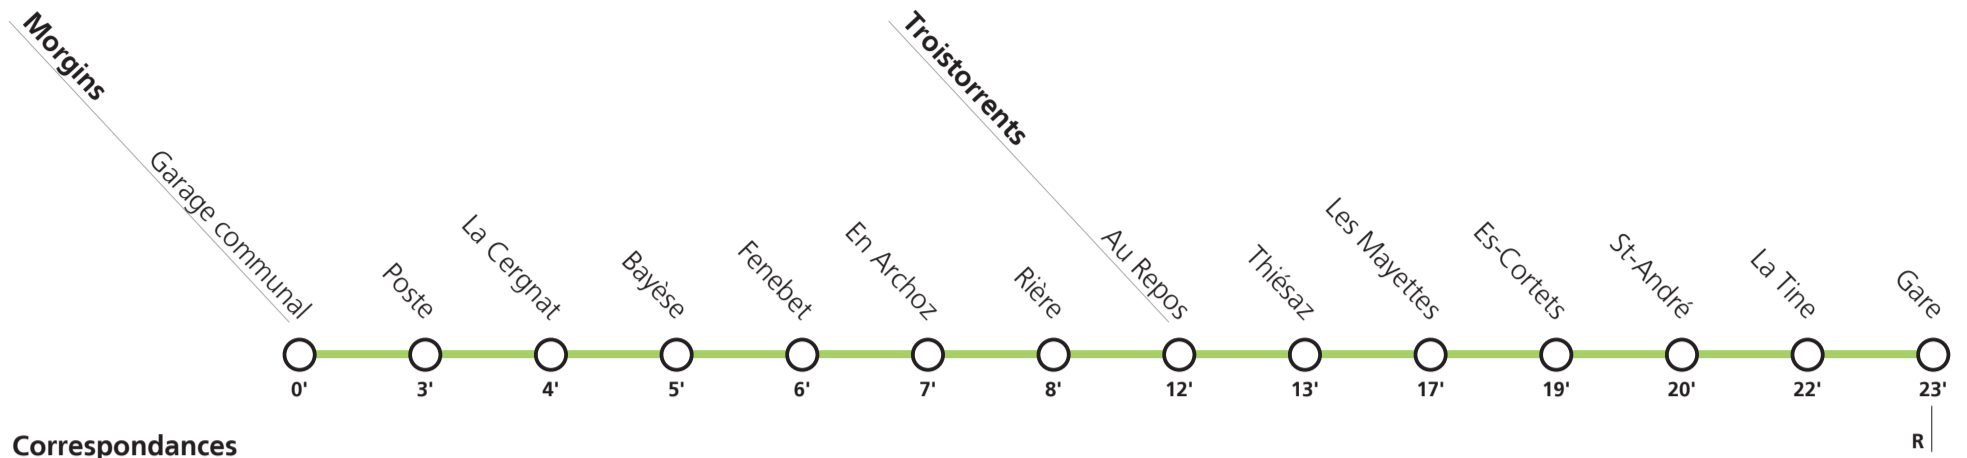

61

→ Troistorrents

Correspondances

Dimanche et fêtes cantonales valaisannes

Morgins	Garage communal						
	Poste	08:43	10:45	12:43	15:45	16:45	17:45
Troistorrents	Thiésaz	08:53	10:55	12:53	15:55	16:55	17:55
	La Tine	09:02	11:04	13:02	16:04	17:04	18:04
	Gare	09:03	11:05	13:03	16:05	17:05	18:05
	Gare						
	Vers-Encier						
Monthey	Gare Monthey-Ville						
	Gare CFF						

Tous les arrêts sont sur demande. Pour monter à un arrêt intermédiaire, faire signe au conducteur.
Pour descendre, appuyez sur le bouton à bord après avoir franchi l'arrêt précédent

Fêtes cantonales valaisannes: 25 décembre (Noël), 1er janvier (Nouvel An), 19 mars (St Joseph), 13 mai (Ascension), 3 juin (Fête Dieu), 1er août (Fête Nationale), 15 août (Assomption), 1er novembre (Toussaint), 8 décembre (Immaculée conception).
Horaires valables du 13 décembre 2020 au 11 décembre 2021.

**Téléchargez
l'App TPC**