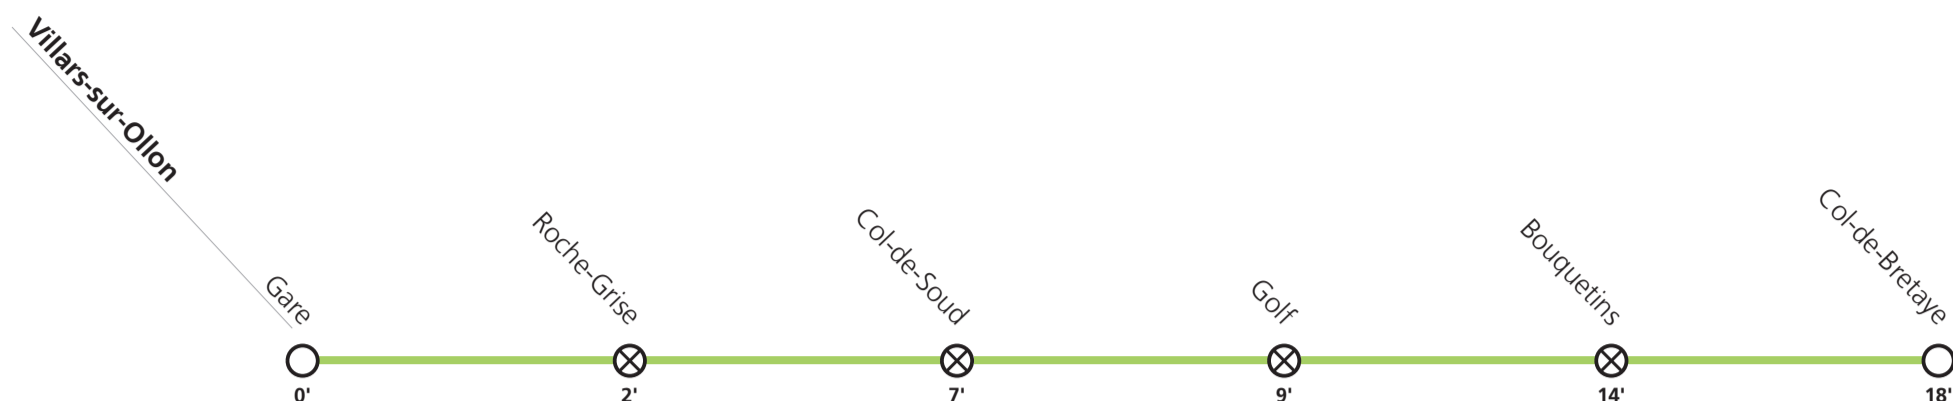

→ Col de Bretaye

Correspondances

Hiver : 19.12-28.03

Villars-sur-Ollon	Gare	08:05	08:30	09:00	09:15	09:30	09:45	10:00	10:15	10:30	10:45	11:00	11:15
	Roche-Grise	08:07	08:32	09:02	09:17	09:32	09:47	10:02	10:17	10:32	10:47	11:02	11:17
	Col-de-Soud	08:12	08:37	09:07	09:22	09:37	09:52	10:07	10:22	10:37	10:52	11:07	11:22
	Golf	08:14	08:39	09:09	09:24	09:39	09:54	10:09	10:24	10:39	10:54	11:09	11:24
	Bouquetins	08:19	08:44	09:14	09:29	09:44	09:59	10:14	10:29	10:44	10:59	11:14	11:29
	Col-de-Bretaye	08:23	08:48	09:18	09:33	09:48	10:03	10:18	10:33	10:48	11:03	11:18	11:33

Explication des signes

- ⊗ **Arrêt sur demande:** - Pour monter : sur le quai, appuyez sur le bouton correspondant à votre direction.
Dans les haltes non équipées, faire signe au conducteur.
- Pour descendre : appuyez sur le bouton à bord après avoir franchi l'arrêt précédent.