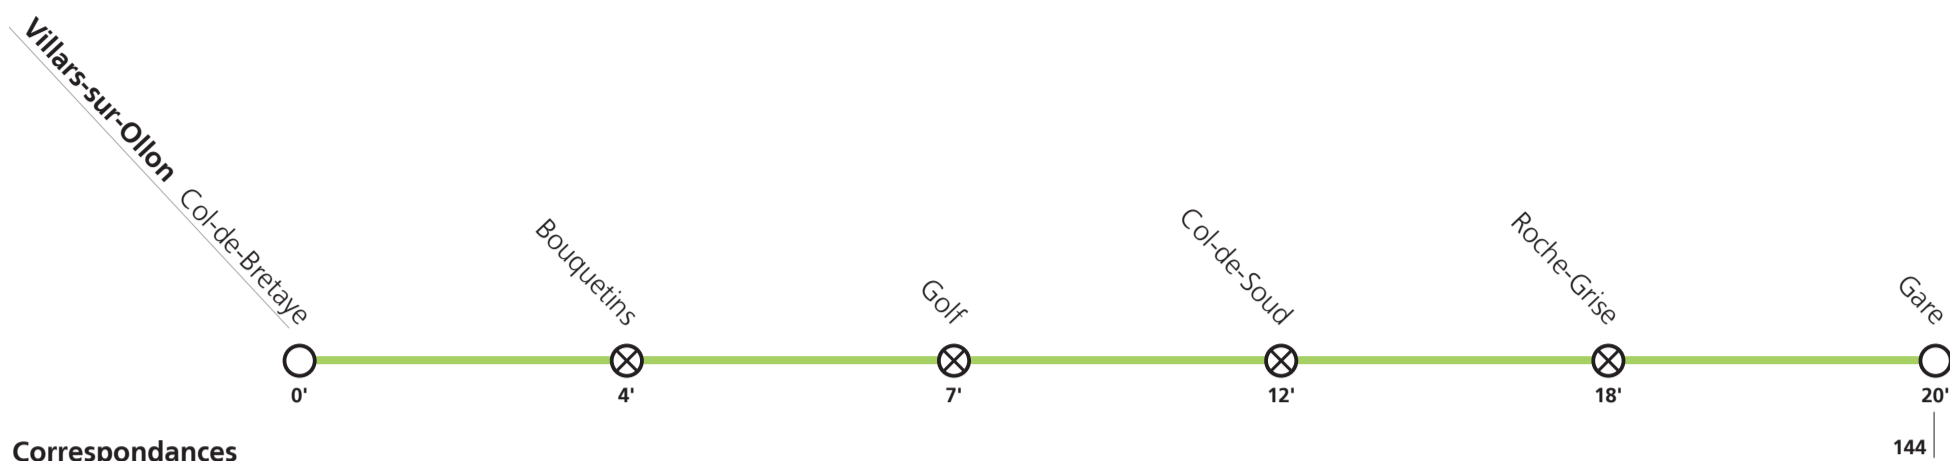

Horaires valables du 13 décembre 2020 au 11 décembre 2021.

Téléchargez
l'App TPC

→ Villars-sur-Ollon

Eté : 29.05-24.10

Villars-sur-Ollon	Col-de-Bretaye	08:32	09:32	10:32	11:32	12:32	13:32	14:32	15:32	16:32	17:32
	Bouquetins	08:36	09:36	10:36	11:36	12:36	13:36	14:36	15:36	16:36	17:36
	Golf	08:39	09:39	10:39	11:39	12:39	13:39	14:39	15:39	16:39	17:39
	Col-de-Soud	08:44	09:44	10:44	11:44	12:44	13:44	14:44	15:44	16:44	17:44
	Roche-Grise	08:50	09:50	10:50	11:50	12:50	13:50	14:50	15:50	16:50	17:50
	Gare	08:52	09:52	10:52	11:52	12:52	13:52	14:52	15:52	16:52	17:52