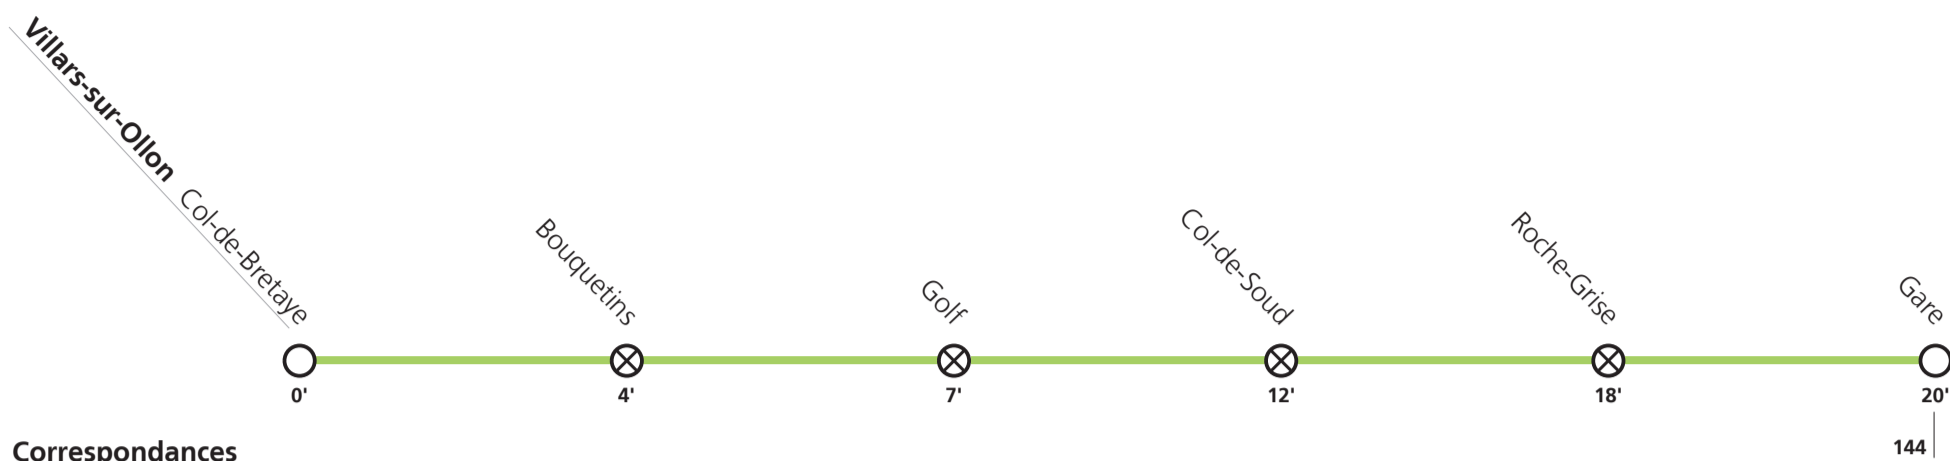

Horaires valables du 13 décembre 2020 au 11 décembre 2021.

Téléchargez
l'App TPC

→ Villars-sur-Ollon

Hors saison : 12.04-28.05 (seulement week-end), 25.10-01.11, 27.11-11.12

Villars-sur-Ollon	Col-de-Bretaye	09:32	10:32	11:32	12:32	13:32	15:32	16:32
	Bouquetins	09:36	10:36	11:36	12:36	13:36	15:36	16:36
	Golf	09:39	10:39	11:39	12:39	13:39	15:39	16:39
	Col-de-Soud	09:44	10:44	11:44	12:44	13:44	15:44	16:44
	Roche-Grise	09:50	10:50	11:50	12:50	13:50	15:50	16:50
	Gare	09:52	10:52	11:52	12:52	13:52	15:52	16:52