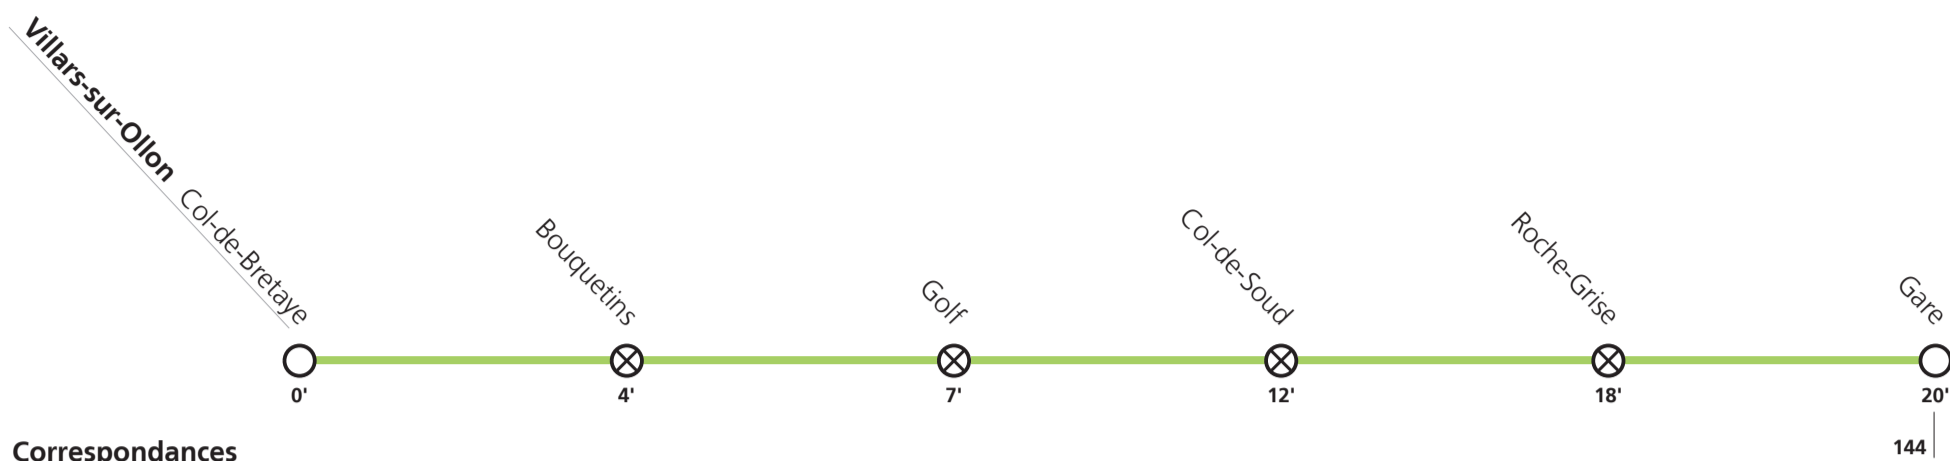

Horaires valables du 13 décembre 2020 au 11 décembre 2021.

Téléchargez
l'App TPC

→ Villars-sur-Ollon

Hiver début et fin de saison : 13.12-18.12, 29.03-11.04

Villars-sur-Ollon	Col-de-Bretaye	08:40	08:55	09:25	09:55	10:25	10:55	11:25	11:55	12:25	12:55	13:25	13:55
	Bouquetins	08:44	08:59	09:29	09:59	10:29	10:59	11:29	11:59	12:29	12:59	13:29	13:59
	Golf	08:47	09:02	09:32	10:02	10:32	11:02	11:32	12:02	12:32	13:02	13:32	14:02
	Col-de-Soud	08:52	09:07	09:37	10:07	10:37	11:07	11:37	12:07	12:37	13:07	13:37	14:07
	Roche-Grise	08:58	09:13	09:43	10:13	10:43	11:13	11:43	12:13	12:43	13:13	13:43	14:13
	Gare	09:00	09:15	09:45	10:15	10:45	11:15	11:45	12:15	12:45	13:15	13:45	14:15