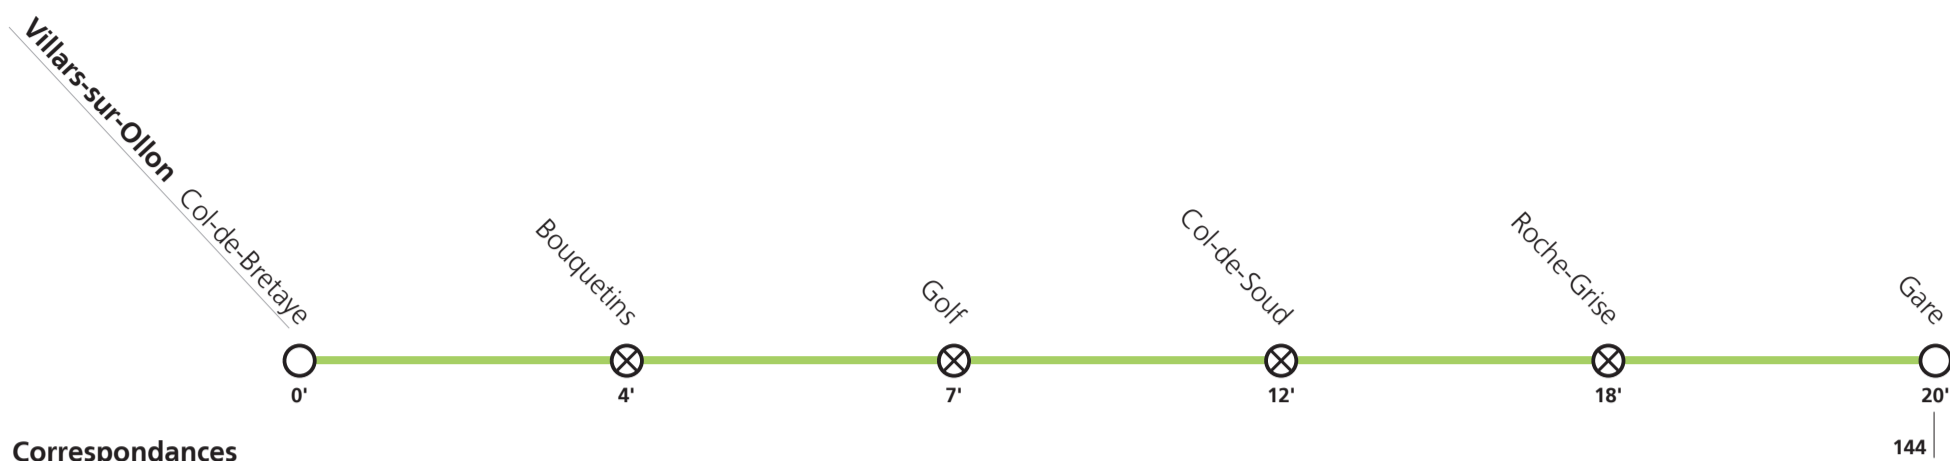

Horaires valables du 13 décembre 2020 au 11 décembre 2021.

Téléchargez
l'App TPC

→ Villars-sur-Ollon

Hiver : 19.12-28.03

Villars-sur-Ollon	Col-de-Bretaye	08:40	08:55	09:25	09:40	09:55	10:10	10:25	10:40	10:55	11:10	11:25	11:40
	Bouquetins	08:44	08:59	09:29	09:44	09:59	10:14	10:29	10:44	10:59	11:14	11:29	11:44
	Golf	08:47	09:02	09:32	09:47	10:02	10:17	10:32	10:47	11:02	11:17	11:32	11:47
	Col-de-Soud	08:52	09:07	09:37	09:52	10:07	10:22	10:37	10:52	11:07	11:22	11:37	11:52
	Roche-Grise	08:58	09:13	09:43	09:58	10:13	10:28	10:43	10:58	11:13	11:28	11:43	11:58
	Gare	09:00	09:15	09:45	10:00	10:15	10:30	10:45	11:00	11:15	11:30	11:45	12:00