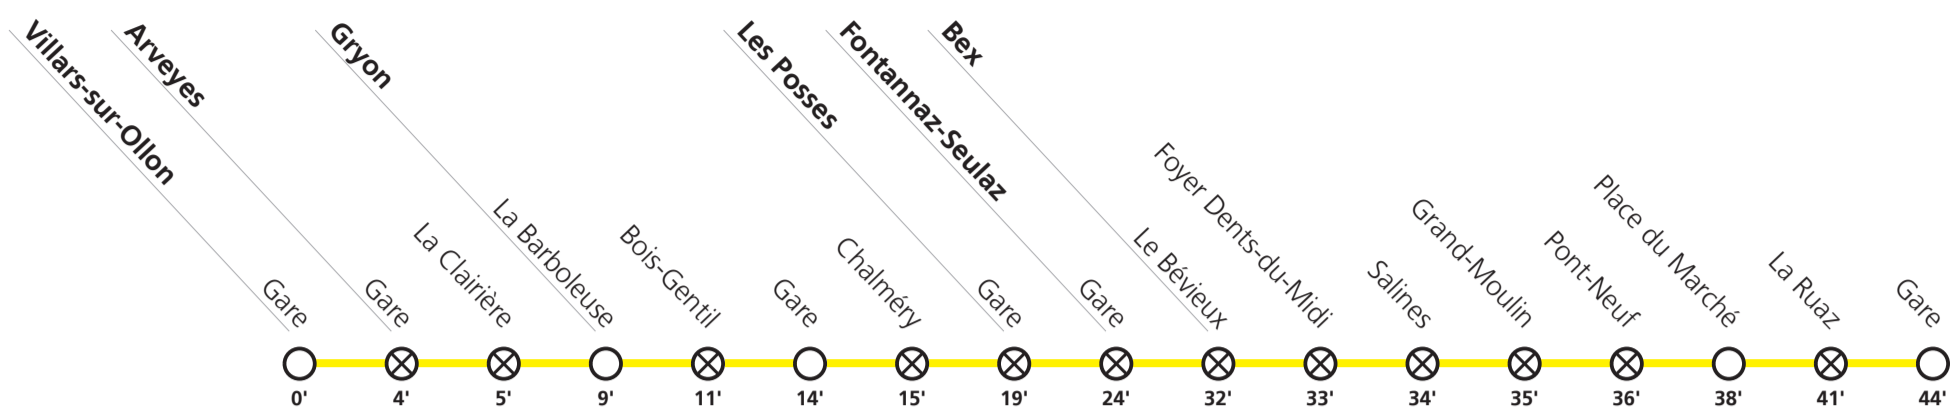

→ Bex

Correspondances

151

Horaire du 13 décembre 2020 au 11 décembre 2021

Villars-sur-Ollon	Gare	05:33	06:21	07:09	08:13	09:13	10:13	11:13	12:13	13:04	14:13	15:13	16:13
Arveyes	Gare	05:37	06:25	07:13	08:17	09:17	10:17	11:17	12:17	13:08	14:17	15:17	16:17
	La Clairière	05:38	06:26	07:14	08:18	09:18	10:18	11:18	12:18	13:09	14:18	15:18	16:18
Gryon	La Barboleuse	05:42	06:30	07:18	08:22	09:22	10:22	11:22	12:22	13:13	14:22	15:22	16:22
	Bois-Gentil	05:44	06:32	07:20	08:24	09:24	10:24	11:24	12:24	13:15	14:24	15:24	16:24
	Gare	05:47	06:35	07:23	08:27	09:27	10:27	11:27	12:27	13:18	14:27	15:27	16:27
Les Posses	Gare	05:52	06:40	07:28	08:32	09:32	10:32	11:32	12:32	13:23	14:32	15:32	16:32
Fontannaz-Seulaz	Gare	05:57	06:45	07:33	08:37	09:37	10:37	11:37	12:37	13:28	14:37	15:37	16:37
Bex	Le Bévieux	06:05	06:53	07:41	08:45	09:45	10:45	11:45	12:45	13:36	14:45	15:45	16:45
	Pont-Neuf	06:09	06:57	07:45	08:49	09:49	10:49	11:49	12:49	13:40	14:49	15:49	16:49
	Place du Marché	06:11	06:59	07:47	08:51	09:51	10:51	11:51	12:51	13:42	14:51	15:51	16:51
	Gare	06:17	07:04	07:53	08:57	09:57	10:57	11:57	12:57	13:48	14:57	15:57	16:57

1]

Villars-sur-Ollon	Gare	16:50	17:13	18:13	19:13	20:13	21:13
Arveyes	Gare	16:54	17:17	18:17	19:17	20:17	21:17
	La Clairière	16:55	17:18	18:18	19:18	20:18	21:18
Gryon	La Barboleuse	16:59	17:22	18:22	19:22	20:22	21:22
	Bois-Gentil	17:01	17:24	18:24	19:24	20:24	21:24
	Gare	17:04	17:27	18:27	19:27	20:27	21:27
Les Posses	Gare	17:32	18:32	19:32	20:32	21:32	
Fontannaz-Seulaz	Gare	17:37	18:37	19:37	20:37	21:37	
Bex	Le Bévieux	17:45	18:45	19:45	20:45	21:45	
	Pont-Neuf	17:49	18:49	19:49	20:49	21:49	
	Place du Marché	17:51	18:51	19:51	20:51	21:51	
	Gare	17:57	18:57	19:57	20:57	21:57	

1] circule seulement du 19 décembre 2020 au 28 mars 2021

Explication des signes

- ⊗ **Arrêt sur demande:** - Pour monter : sur le quai, appuyez sur le bouton correspondant à votre direction.
  Dans les haltes non équipées, faire signe au conducteur.
- Pour descendre : appuyez sur le bouton à bord après avoir franchi l'arrêt précédent.

Fêtes générales: 1er et 2 janvier (Nouvel An), 2 avril (Vendredi-Saint), 5 avril (Lundi de Pâques), 13 mai (Ascension), 24 mai (Lundi de Pentecôte), 1er août (Fête Nationale), 25 et 26 décembre (Noël).

Horaire valable du 13 décembre 2020 au 11 décembre 2021.

Téléchargez l'App TPC