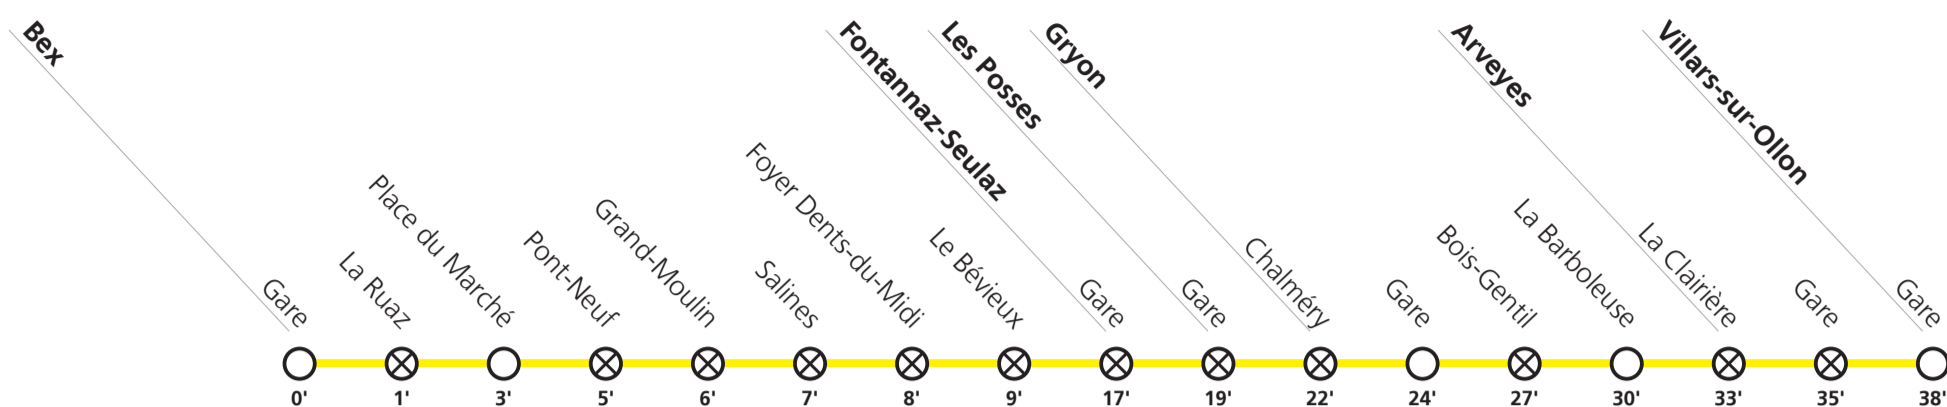

→ Villars-sur-Ollon

Correspondances

144

Horaire du 13 décembre 2020 au 11 décembre 2021

			1]	1]									
Bex	Gare		06:28	07:15	08:02	09:02	10:02	11:02	12:02	13:11	14:02		
	Place du Marché		06:31	07:19	08:06	09:06	10:06	11:06	12:06	13:15	14:06		
	Pont-Neuf		06:33	07:21	08:08	09:08	10:08	11:08	12:08	13:17	14:08		
	Le Bévieux	05:50	06:37	07:25	08:12	09:12	10:12	11:12	12:12	13:21	14:12		
Fontannaz-Seulaz	Gare	05:57	06:45	07:33	08:19	09:19	10:19	11:19	12:19	13:28	14:19		
Les Poses	Gare	05:59	06:47	07:35	08:21	09:21	10:21	11:21	12:21	13:30	14:21		
Gryon	Gare	06:04	06:52	07:23	07:41	07:56	08:27	09:27	10:27	11:27	12:27	13:36	14:27
	Bois-Gentil	06:07	06:55	07:26	07:44	07:59	08:30	09:30	10:30	11:30	12:30	13:39	14:30
	La Barboleuse	06:10	06:58	07:29	07:47	08:02	08:33	09:33	10:33	11:33	12:33	13:42	14:33
Arveyes	La Clairière	06:13	07:01	07:32	07:50	08:05	08:36	09:36	10:36	11:36	12:36	13:45	14:36
	Gare	06:15	07:03	07:34	07:52	08:07	08:38	09:38	10:38	11:38	12:38	13:47	14:38
Villars-sur-Ollon	Gare	06:18	07:06	07:37	07:55	08:10	08:41	09:41	10:41	11:41	12:41	13:50	14:41

1] circule seulement du 19 décembre 2020 au 28 mars 2021

Explication des signes

- ⊗ **Arrêt sur demande:** - Pour monter : sur le quai, appuyez sur le bouton correspondant à votre direction.
Dans les haltes non équipées, faire signe au conducteur.
- Pour descendre : appuyez sur le bouton à bord après avoir franchi l'arrêt précédent.