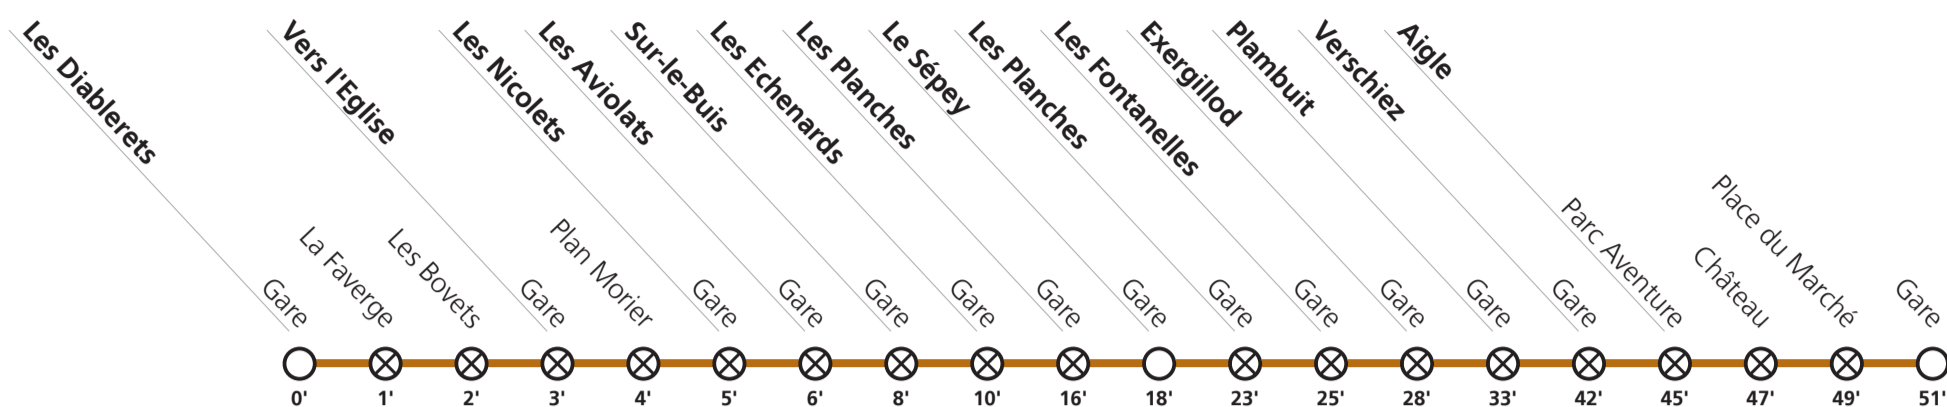

→ Aigle Gare

Correspondances

102	101
103	102
111	103
	115
	116
	144

Horaire du 13 décembre 2020 au 11 décembre 2021

					Toutes les heures		
Les Diablerets	Gare	06:04	07:04	07:46	08:35	:35	22:35
	La Faverge	06:05	07:05	07:47	08:36	:36	22:36
	Les Bovets	06:06	07:06	07:48	08:37	:37	22:37
Vers l'Eglise	Gare	06:07	07:07	07:49	08:38	:38	22:38
	Plan Morier	06:08	07:08	07:50	08:39	:39	22:39
Les Nicolets	Gare	06:09	07:09	07:51	08:40	:40	22:40
Les Aviolats	Gare	06:10	07:10	07:52	08:41	:41	22:41
Sur-le-Buis	Gare	06:12	07:12	07:54	08:43	:43	22:43
Les Echenards	Gare	06:14	07:14	07:56	08:45	:45	22:45
Les Planches	Gare	06:20	07:20	08:02	08:51	:51	22:51
Le Sépey	Gare	06:31	07:31	08:16	08:58	:58	22:58
Les Planches	Gare	06:33	07:33	08:18	09:00	:00	23:00
Les Fontanelles	Gare	06:35	07:35	08:20	09:02	:02	23:02
Exergillod	Gare	06:38	07:38	08:23	09:05	:05	23:05
Plambuit	Gare	06:43	07:43	08:28	09:10	:10	23:10
Verschiez	Gare	06:52	07:52		09:19	:19	23:19
Aigle	Parc Aventure	06:55	07:55	08:41	09:22	:22	23:22
	Château	06:57	07:57	08:43	09:24	:24	23:24
	Place du Marché	06:59	07:59	08:45	09:26	:26	23:26
	Gare	07:01	08:01	08:47	09:28	:28	23:28

Explication des signes

- ⊗ **Arrêt sur demande:** - Pour monter : sur le quai, appuyez sur le bouton correspondant à votre direction.
  Dans les haltes non équipées, faire signe au conducteur.
- Pour descendre : appuyez sur le bouton à bord après avoir franchi l'arrêt précédent.

Fêtes générales: 1er et 2 janvier (Nouvel An), 2 avril (Vendredi-Saint), 5 avril (Lundi de Pâques), 13 mai (Ascension), 24 mai (Lundi de Pentecôte), 1er août (Fête Nationale), 25 et 26 décembre (Noël).

Horaire valable du 13 décembre 2020 au 11 décembre 2021.

Téléchargez
l'App TPC