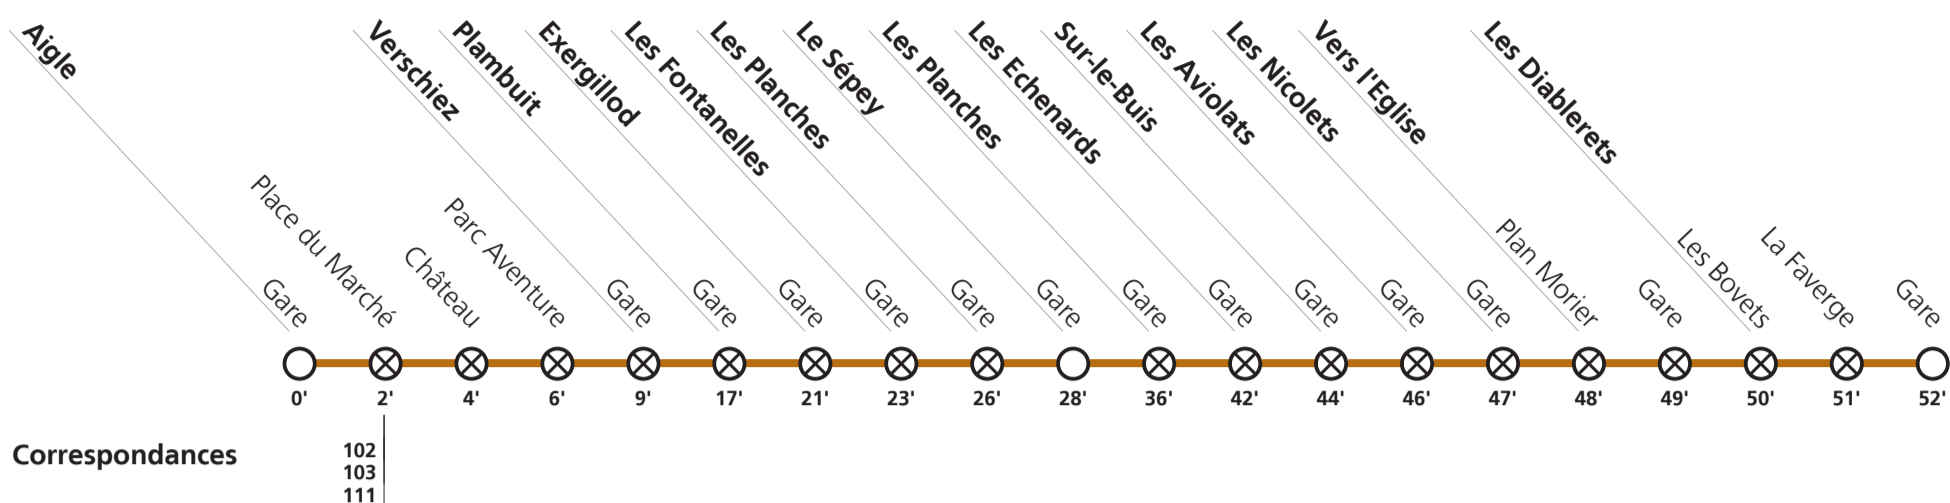

# → Les Diablerets

## Horaire du 13 décembre 2020 au 11 décembre 2021

					Toutes les heures		
Aigle	Gare	05:26	06:26	07:26	08:29	:29	22:29
	Place du Marché	05:28	06:28	07:28	08:31	:31	22:31
	Château	05:30	06:30	07:30	08:33	:33	22:33
	Parc Aventure	05:32	06:32	07:32	08:35	:35	22:35
Verschiez	Gare	05:35	06:35	07:35	08:38	:38	22:38
Plambuit	Gare	05:43	06:43	07:43	08:46	:46	22:46
Exergillod	Gare	05:47	06:47	07:47	08:50	:50	22:50
Les Fontanelles	Gare	05:49	06:49	07:49	08:52	:52	22:52
Les Planches	Gare	05:52	06:52	07:52	08:55	:55	22:55
Le Sépey	Gare	05:58	06:58	08:06	09:01	:01	23:01
Les Planches	Gare	06:01	07:01	08:09	09:04	:04	23:04
Les Echenards	Gare	06:05	07:05	08:14	09:09	:09	23:09
Sur-le-Buis	Gare	06:07	07:07	08:16	09:11	:11	23:11
Les Aviolats	Gare	06:10	07:10	08:18	09:13	:13	23:13
Les Nicolets	Gare	06:11	07:11	08:19	09:14	:14	23:14
Vers l'Eglise	Plan Morier	06:12	07:12	08:20	09:15	:15	23:15
	Gare	06:13	07:13	08:21	09:16	:16	23:16
Les Diablerets	Les Bovets	06:14	07:14	08:22	09:17	:17	23:17
	La Faverge	06:15	07:15	08:23	09:18	:18	23:18
	Gare	06:16	07:16	08:24	09:19	:19	23:19

### Explication des signes

- ⊗ **Arrêt sur demande:** - Pour monter : sur le quai, appuyez sur le bouton correspondant à votre direction.  
Dans les haltes non équipées, faire signe au conducteur.
- Pour descendre : appuyez sur le bouton à bord après avoir franchi l'arrêt précédent.