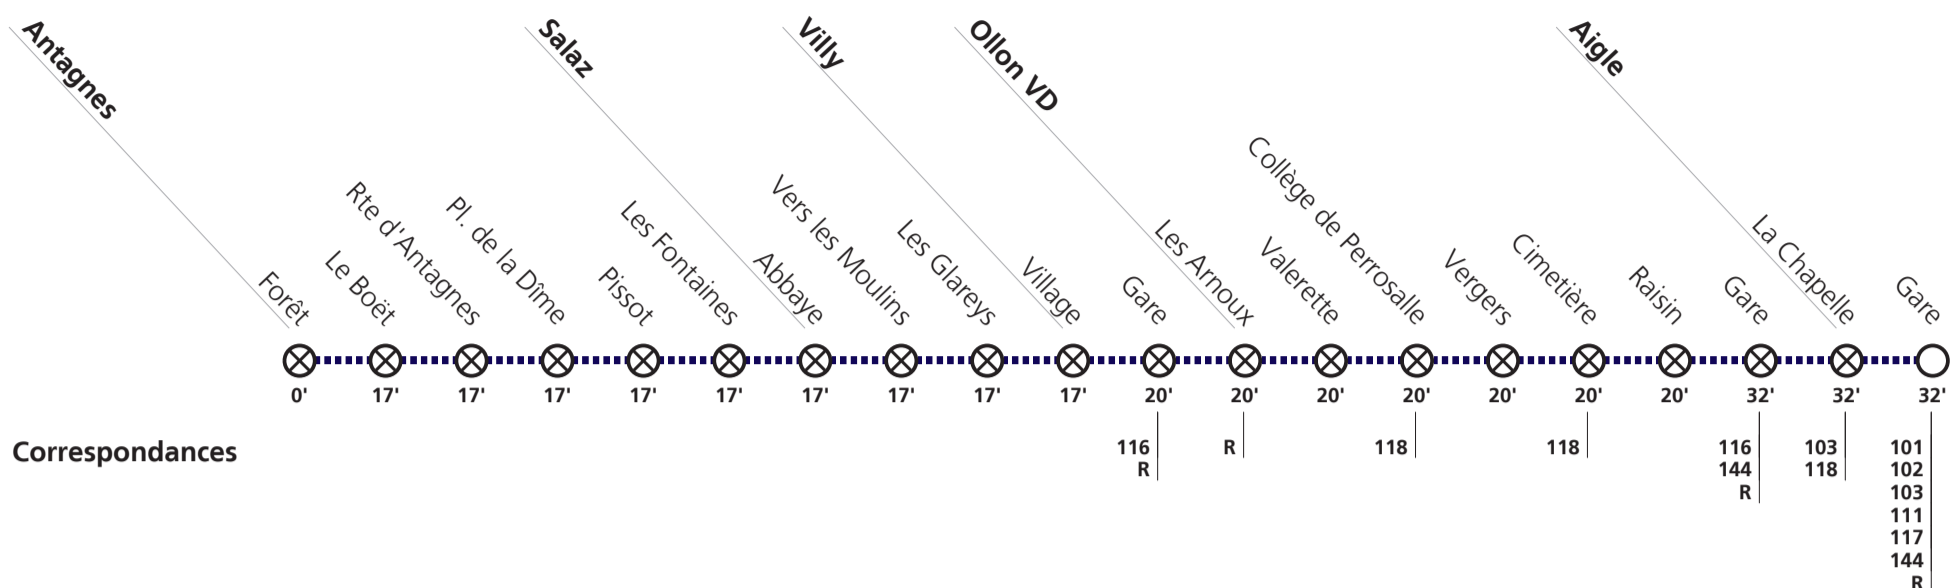

115

→ Aigle

Lundi-vendredi vacances scolaires vaudoises

2

Antagnes	Pl. de la Dîme	05:10	05:38	06:44	07:07	07:58	08:58	09:58	10:58	11:58	12:58	13:42	13:58
Salaz	Abbaye	05:10	05:38	06:44	07:07	07:58	08:58	09:58	10:58	11:58	12:58	13:42	13:58
Villy	Village	05:15	05:38	06:44	07:07	07:58	08:58	09:58	10:58	11:58	12:58	13:42	13:58
Ollon VD	Collège de Perrosalle	05:15	05:48	06:54	07:17	08:08	09:08	10:08	11:08	12:08	13:08	13:52	14:08
	Gare	05:20	05:55	07:01	07:24	08:15	09:15	10:15	11:15	12:15	13:15	13:52	14:15
Aigle	Gare	05:30	06:10	07:16	07:39	08:30	09:30	10:30	11:30	12:30	13:30	14:14	14:30

2   2   2   1   2

Antagnes	Pl. de la Dîme	14:58	15:58	16:37	16:58	17:37	17:58	18:58	19:58	21:10	22:10	23:10	
Salaz	Abbaye	14:58	15:58	16:37	16:58	17:37	17:58	18:58	19:58	21:10	22:10	23:10	00:10
Villy	Village	14:58	15:58	16:37	16:58	17:37	17:58	18:58	19:58	21:15	22:15	23:15	00:15
Ollon VD	Collège de Perrosalle	15:08	16:08	16:47	17:08	17:47	18:08	19:08	20:08	21:15	22:15	23:15	00:15
	Gare	15:30	16:15	16:47	17:15	17:47	18:15	19:15	20:15	21:20	22:20	23:20	00:20
Aigle	Gare	15:30	16:30	17:09	17:30	18:09	18:30	19:30	20:30	21:30	22:30	23:30	00:30

1] circule seulement le vendredi soir

2] départ assuré par la ligne 103