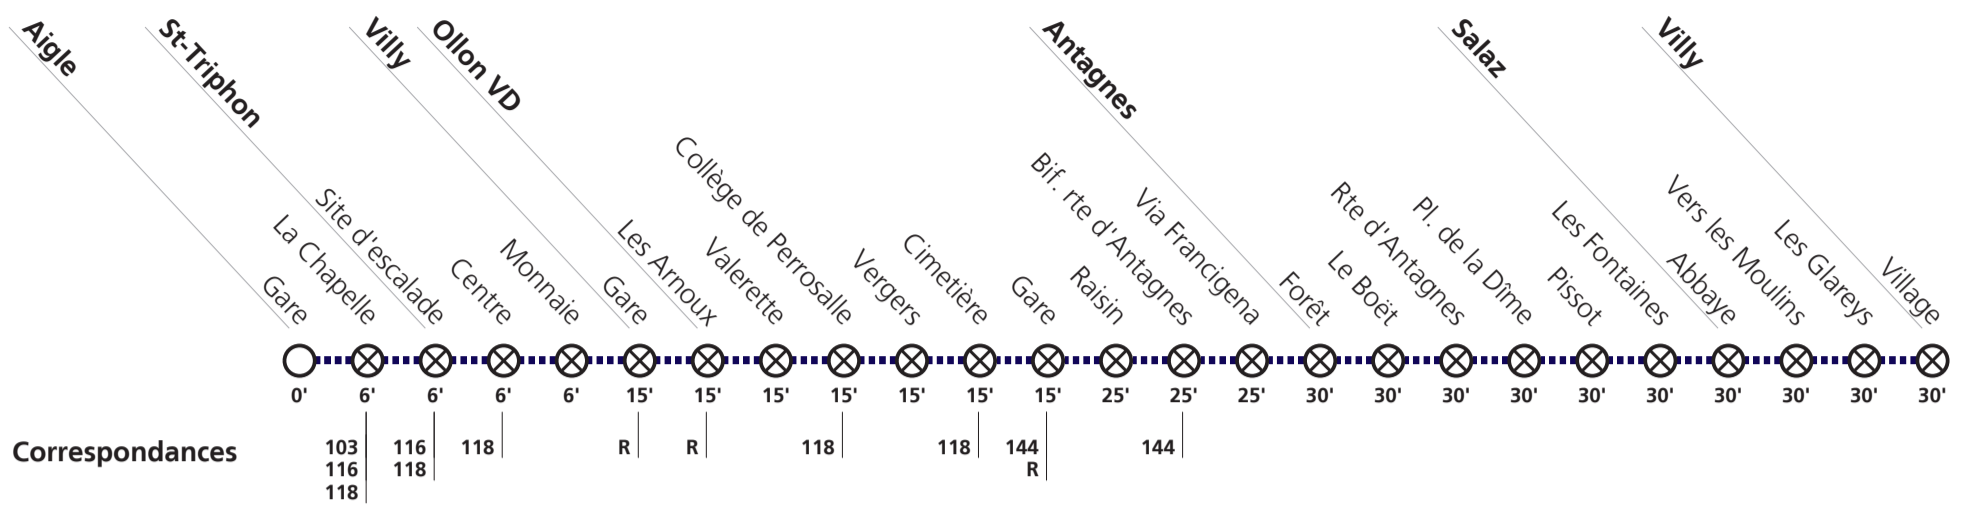

**115****→ Antagnes****Lundi-vendredi périodes scolaires vaudoises**2

<b>Aigle</b>	<b>Gare</b>	04:55	05:25	06:31	07:45	08:45	09:45	10:45	11:45		12:45	13:24	13:45
<b>St-Triphon</b>	<b>Centre</b>		05:26	06:32	07:46	08:46	09:46	10:46	11:46		12:46	13:27	13:46
<b>Ollon VD</b>	<b>Collège de Perrosalle</b>		05:30	06:36	07:50	08:50	09:50	10:50	11:50	12:05	12:50	13:29	13:50
	<b>Gare</b>	05:00	05:30	06:36	07:50	08:50	09:50	10:50	11:50	12:09	12:50	13:34	13:50
<b>Antagnes</b>	<b>Pl. de la Dîme</b>	05:15	05:55	07:01	08:15	09:15	10:15	11:15	12:15	12:18	13:15	13:43	14:15
<b>Salaz</b>	<b>Vers les Moulins</b>	05:15	05:55	07:01	08:15	09:15	10:15	11:15	12:15	12:25	13:15	13:50	14:15
<b>Villy</b>	<b>Village</b>		05:55	07:01	08:15	09:15	10:15	11:15	12:15	12:30	13:15	13:55	14:15

1] circule seulement le vendredi soir

2] départ assuré par la ligne 103

**115****→ Antagnes****Lundi-vendredi vacances scolaires vaudoises**2

<b>Aigle</b>	<b>Gare</b>	04:55	05:25	06:31	07:45	08:45	09:45	10:45	11:45	12:45	13:24	13:45	14:45	
<b>St-Triphon</b>	<b>Centre</b>		05:26	06:32	07:46	08:46	09:46	10:46	11:46	12:46	13:25	13:46	14:46	
<b>Ollon VD</b>	<b>Collège de Perrosalle</b>		05:30	06:36	07:50	08:50	09:50	10:50	11:50	12:50	13:29	13:50	14:55	
	<b>Gare</b>		05:00	05:30	06:36	07:50	08:50	09:50	10:50	11:50	12:50	13:29	13:50	14:55
<b>Antagnes</b>	<b>Pl. de la Dîme</b>		05:15	05:55	07:01	08:15	09:15	10:15	11:15	12:15	13:15	13:59	14:15	15:15
<b>Salaz</b>	<b>Vers les Moulins</b>		05:15	05:55	07:01	08:15	09:15	10:15	11:15	12:15	13:15	13:59	14:15	15:15
<b>Villy</b>	<b>Village</b>		05:55	07:01	08:15	09:15	10:15	11:15	12:15	13:15	13:59	14:15	15:15	