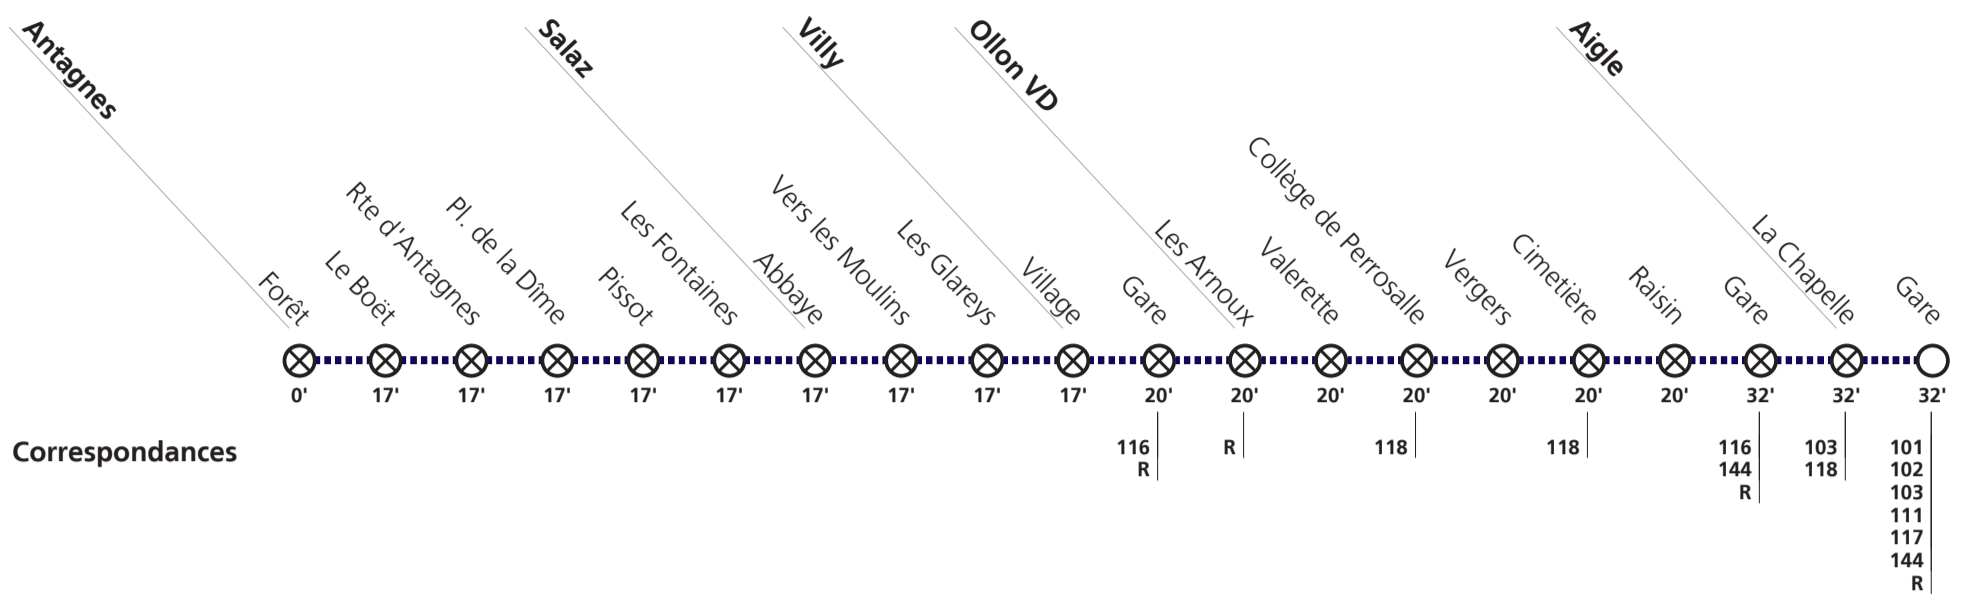

115

→ Aigle

Dimanche et fêtes générales

		Toutes les heures		
		1	1	1
Antagnes	Pl. de la Dîme	05:10	:10	23:10
Salaz	Abbaye	05:10	:10	23:10
Villy	Village	05:15	:15	23:15
Ollon VD	Collège de Perrosalle	05:15	:15	23:15
	Gare	05:20	:20	23:20
Aigle	Gare	05:30	:30	23:30

1] départ assuré par la ligne 103