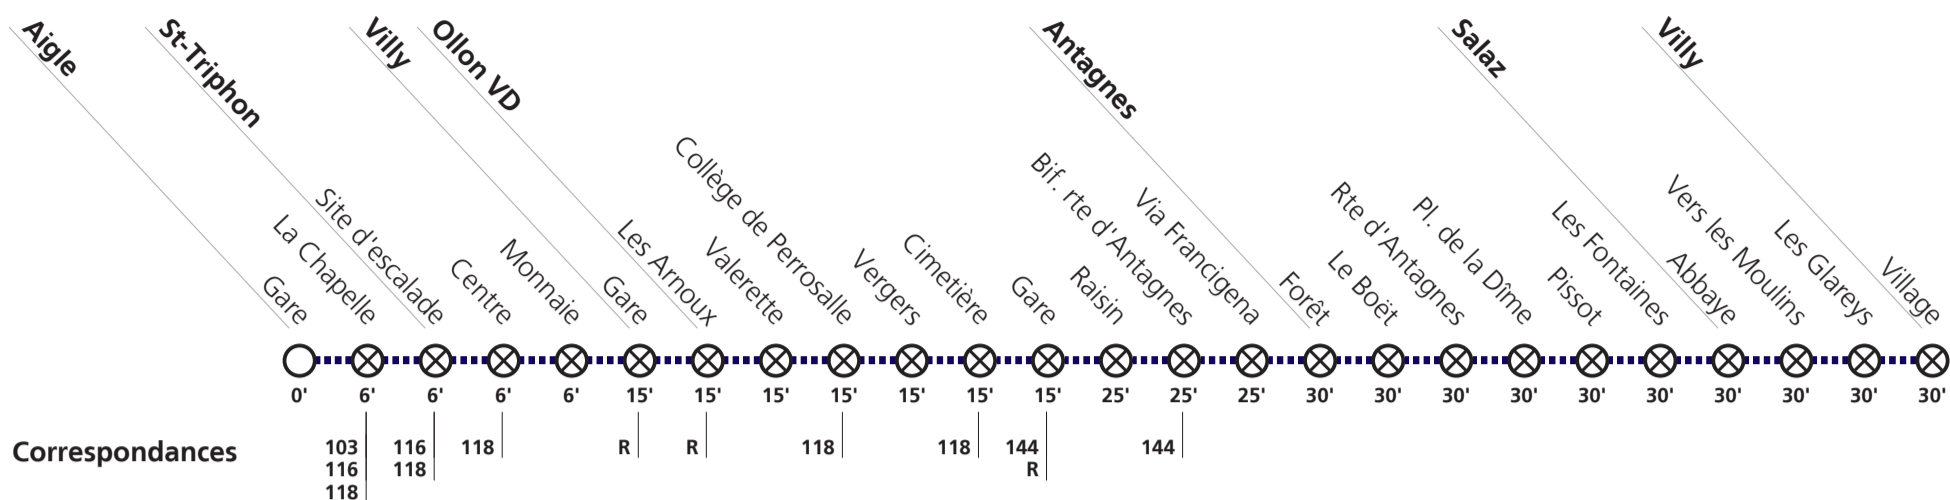

22

<b>Aigle</b>	<b>Gare</b>	14:45	15:24	15:45	16:24	16:45	17:24	17:45	18:24	18:45	19:45	20:55	21:55
<b>St-Triphon</b>	<b>Centre</b>	14:48	15:27	15:46	16:25	16:46	17:25	17:46	18:25	18:46	19:46		
<b>Ollon VD</b>	<b>Collège de Perrosalle</b>	14:55	15:50	15:50	16:29	16:50	17:29	17:50	18:29	18:50	19:50		
	<b>Gare</b>	14:59	15:54	15:50	16:29	16:50	17:29	17:50	18:29	18:50	19:50	21:00	22:00
<b>Antagnes</b>	<b>Pl. de la Dîme</b>	15:08	16:03	16:15	16:54	17:15	17:54	18:15	18:54	19:15	20:15	21:15	22:15
<b>Salaz</b>	<b>Vers les Moulins</b>	15:15	16:10	16:15	16:54	17:15	17:54	18:15	18:54	19:15	20:15	21:15	22:15
<b>Villy</b>	<b>Village</b>	15:20	16:15	16:15	16:54	17:15	17:54	18:15	18:54	19:15	20:15		

22212

<b>Aigle</b>	<b>Gare</b>	22:55	23:55	01:00	02:08
<b>St-Triphon</b>	<b>Centre</b>				
<b>Ollon VD</b>	<b>Collège de Perrosalle</b>				
	<b>Gare</b>	23:00	00:00	01:05	02:13
<b>Antagnes</b>	<b>Pl. de la Dîme</b>	23:15	00:15	01:20	02:28
<b>Salaz</b>	<b>Vers les Moulins</b>	23:15	00:15	01:20	02:28
<b>Villy</b>	<b>Village</b>				

1] circule seulement le vendredi soir

2] départ assuré par la ligne 103

**115****→ Antagnes****Lundi-vendredi vacances scolaires vaudoises**2

<b>Aigle</b>	<b>Gare</b>	04:55	05:25	06:31	07:45	08:45	09:45	10:45	11:45	12:45	13:24	13:45	14:45	
<b>St-Triphon</b>	<b>Centre</b>		05:26	06:32	07:46	08:46	09:46	10:46	11:46	12:46	13:25	13:46	14:46	
<b>Ollon VD</b>	<b>Collège de Perrosalle</b>		05:30	06:36	07:50	08:50	09:50	10:50	11:50	12:50	13:29	13:50	14:55	
	<b>Gare</b>		05:00	05:30	06:36	07:50	08:50	09:50	10:50	11:50	12:50	13:29	13:50	14:55
<b>Antagnes</b>	<b>Pl. de la Dîme</b>		05:15	05:55	07:01	08:15	09:15	10:15	11:15	12:15	13:15	13:59	14:15	15:15
<b>Salaz</b>	<b>Vers les Moulins</b>		05:15	05:55	07:01	08:15	09:15	10:15	11:15	12:15	13:15	13:59	14:15	15:15
<b>Villy</b>	<b>Village</b>		05:55	07:01	08:15	09:15	10:15	11:15	12:15	13:15	13:59	14:15	15:15	