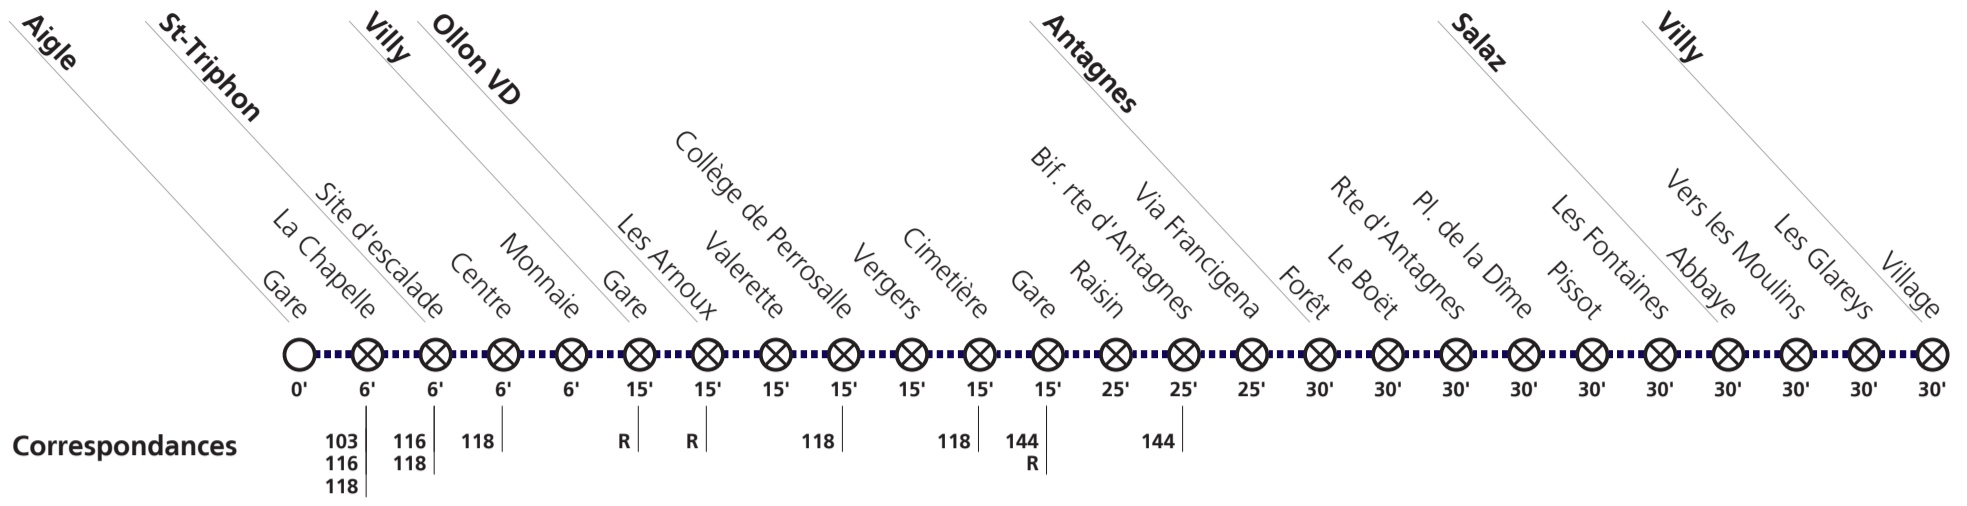

115

→ Antagnes

Dimanche et fêtes générales

		Toutes les heures					
		1	1	1	1	1	1
Aigle	Gare	04:55	05:55	06:55	:55	23:55	01:00
St-Triphon	Centre						
Ollon VD	Collège de Perrosalle						
	Gare	05:00	06:00	07:00	:00	00:00	01:05
Antagnes	Pl. de la Dîme	05:15	06:15	07:15	:15	00:15	01:20
Salaz	Vers les Moulins	05:15	06:15	07:15	:15	00:15	01:20
Villy	Village						

1] départ assuré par la ligne 103