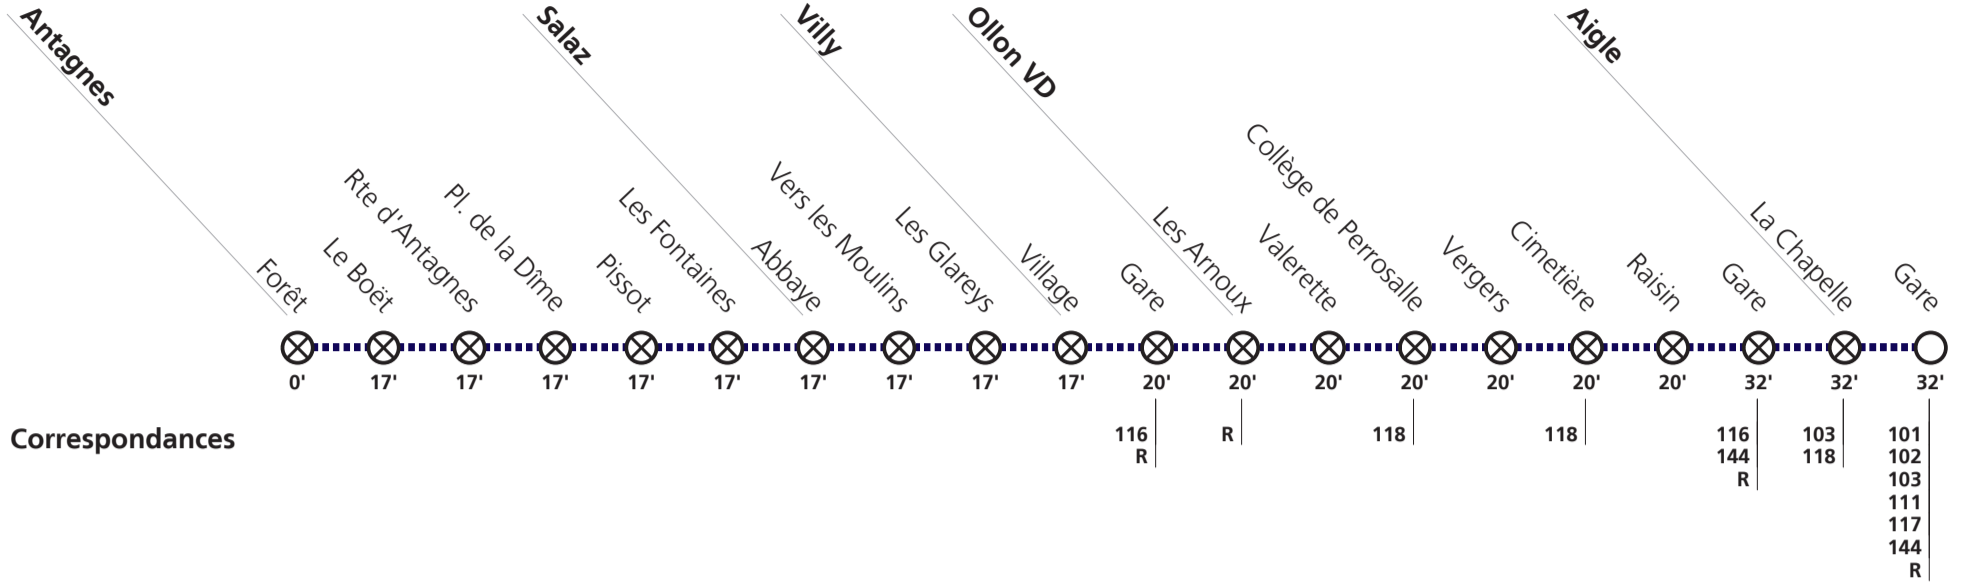

<sup>1]</sup> ne circule pas le mercredi  
<sup>2]</sup> circule seulement le vendredi soir  
<sup>3]</sup> départ assuré par la ligne 103

**115****→ Aigle****Lundi-vendredi vacances scolaires vaudoises**2

<b>Antagnes</b>	<b>Pl. de la Dîme</b>	05:10	05:38	06:44	07:07	07:58	08:58	09:58	10:58	11:58	12:58	13:42	13:58
<b>Salaz</b>	<b>Abbaye</b>	05:10	05:38	06:44	07:07	07:58	08:58	09:58	10:58	11:58	12:58	13:42	13:58
<b>Villy</b>	<b>Village</b>	05:15	05:38	06:44	07:07	07:58	08:58	09:58	10:58	11:58	12:58	13:42	13:58
<b>Ollon VD</b>	<b>Collège de Perrosalle</b>	05:15	05:48	06:54	07:17	08:08	09:08	10:08	11:08	12:08	13:08	13:52	14:08
	<b>Gare</b>	05:20	05:55	07:01	07:24	08:15	09:15	10:15	11:15	12:15	13:15	13:52	14:15
<b>Aigle</b>	<b>Gare</b>	05:30	06:10	07:16	07:39	08:30	09:30	10:30	11:30	12:30	13:30	14:14	14:30

1] circule seulement le vendredi soir

2] départ assuré par la ligne 103

**115****→ Aigle****Samedi**

			1]	1]	1]	1]								
<b>Antagnes</b>	<b>Pl. de la Dîme</b>	05:10	06:10	07:10	08:10	08:58	09:58	10:58	11:58	12:58	13:58	14:58	15:58	
<b>Salaz</b>	<b>Abbaye</b>	05:10	06:10	07:10	08:10	08:58	09:58	10:58	11:58	12:58	13:58	14:58	15:58	
<b>Villy</b>	<b>Village</b>	05:15	06:15	07:15	08:15	08:58	09:58	10:58	11:58	12:58	13:58	14:58	15:58	
<b>Ollon VD</b>	<b>Collège de Perrosalle</b>	05:15	06:15	07:15	08:15	09:08	10:08	11:08	12:08	13:08	14:08	15:08	16:08	
	<b>Gare</b>	05:20	06:20	07:20	08:20	09:15	10:15	11:15	12:15	13:15	14:15	15:30	16:15	
<b>Aigle</b>	<b>Gare</b>	05:30	06:30	07:30	08:30	09:30	10:30	11:30	12:30	13:30	14:30	15:30	16:30	