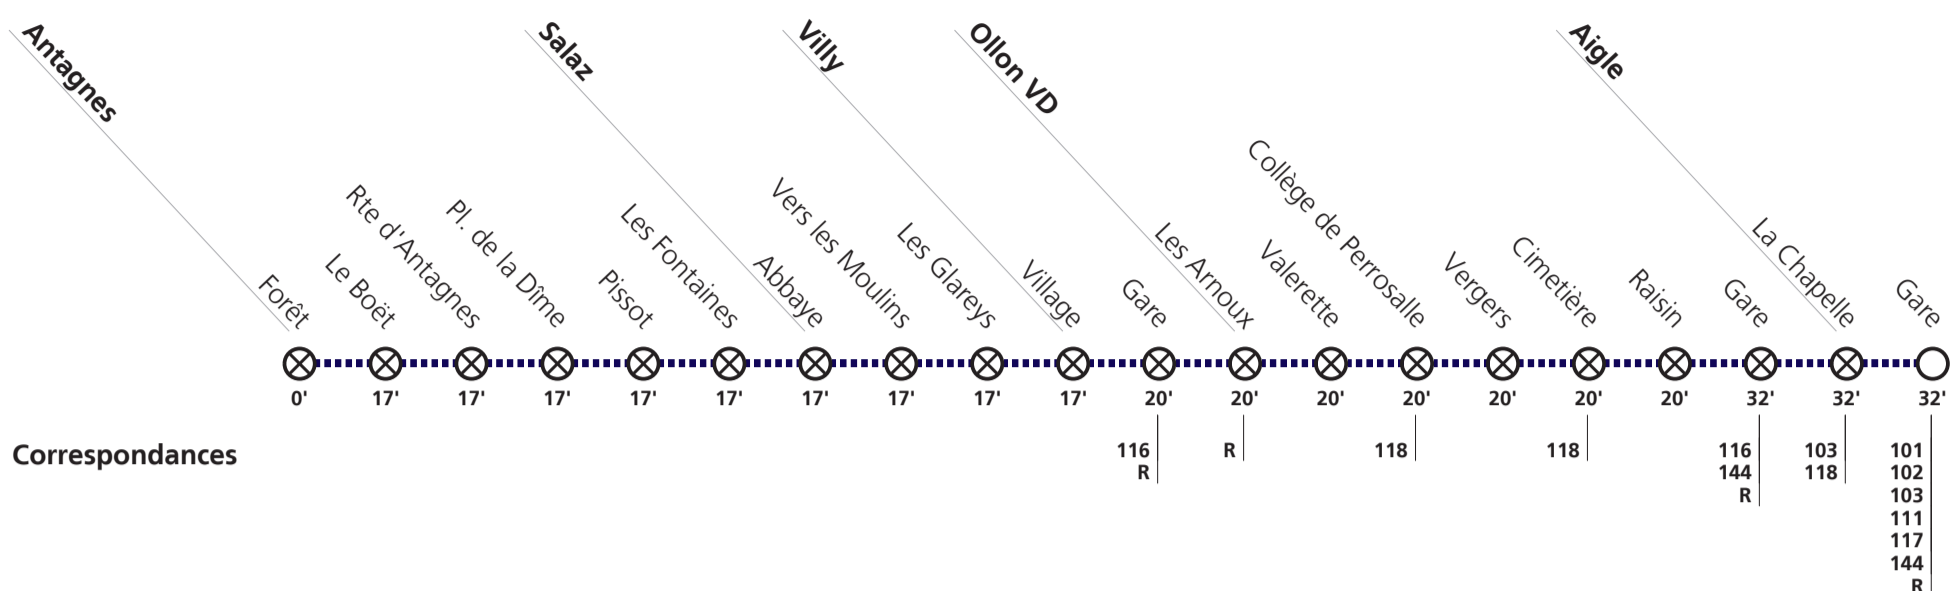

115

→ Aigle

Lundi-vendredi périodes scolaires vaudoises

		^{3]}	^{1]}
Antagnes	Pl. de la Dîme	05:10 05:38 06:44 07:08 07:58 07:58 08:58 09:58 10:58 11:58 12:50 12:58	
Salaz	Abbaye	05:10 05:38 06:44 07:14 07:58 08:04 08:58 09:58 10:58 11:58 12:56 12:58	
Villy	Village	05:15 05:38 06:44 07:20 07:58 08:10 08:58 09:58 10:58 11:58 13:02 12:58	
Ollon VD	Collège de Perrosalle	05:15 05:48 06:54 07:25 08:08 08:15 09:08 10:08 11:08 12:08 13:07 13:08	
	Gare	05:20 05:55 07:01 07:29 08:15 09:15 10:15 11:15 12:15 13:15	
Aigle	Gare	05:30 06:10 07:16 07:39 08:30 09:30 10:30 11:30 12:30 13:30	

		^{3]}	^{3]}
Antagnes	Pl. de la Dîme	13:43 13:58 15:08 15:58 16:37 16:58 17:37 17:58 18:58 19:58 21:10 22:10	
Salaz	Abbaye	13:49 13:58 15:14 15:58 16:37 16:58 17:37 17:58 18:58 19:58 21:10 22:10	
Villy	Village	13:55 13:58 15:20 15:58 16:37 16:58 17:37 17:58 18:58 19:58 21:15 22:15	
Ollon VD	Collège de Perrosalle	14:00 14:08 15:20 16:08 16:47 17:08 17:47 18:08 19:08 20:08 21:15 22:15	
	Gare	14:04 14:15 15:25 16:15 16:47 17:15 17:47 18:15 19:15 20:15 21:20 22:20	
Aigle	Gare	14:14 14:30 15:30 16:30 17:09 17:30 18:09 18:30 19:30 20:30 21:30 22:30	

		^{3]}	^{2]}	^{3]}
Antagnes	Pl. de la Dîme	23:10		
Salaz	Abbaye	23:10 00:10		
Villy	Village	23:15 00:15		
Ollon VD	Collège de Perrosalle	23:15 00:15		
	Gare	23:20 00:20		
Aigle	Gare	23:30 00:30		

^{1]} ne circule pas le mercredi
^{2]} circule seulement le vendredi soir
^{3]} départ assuré par la ligne 103