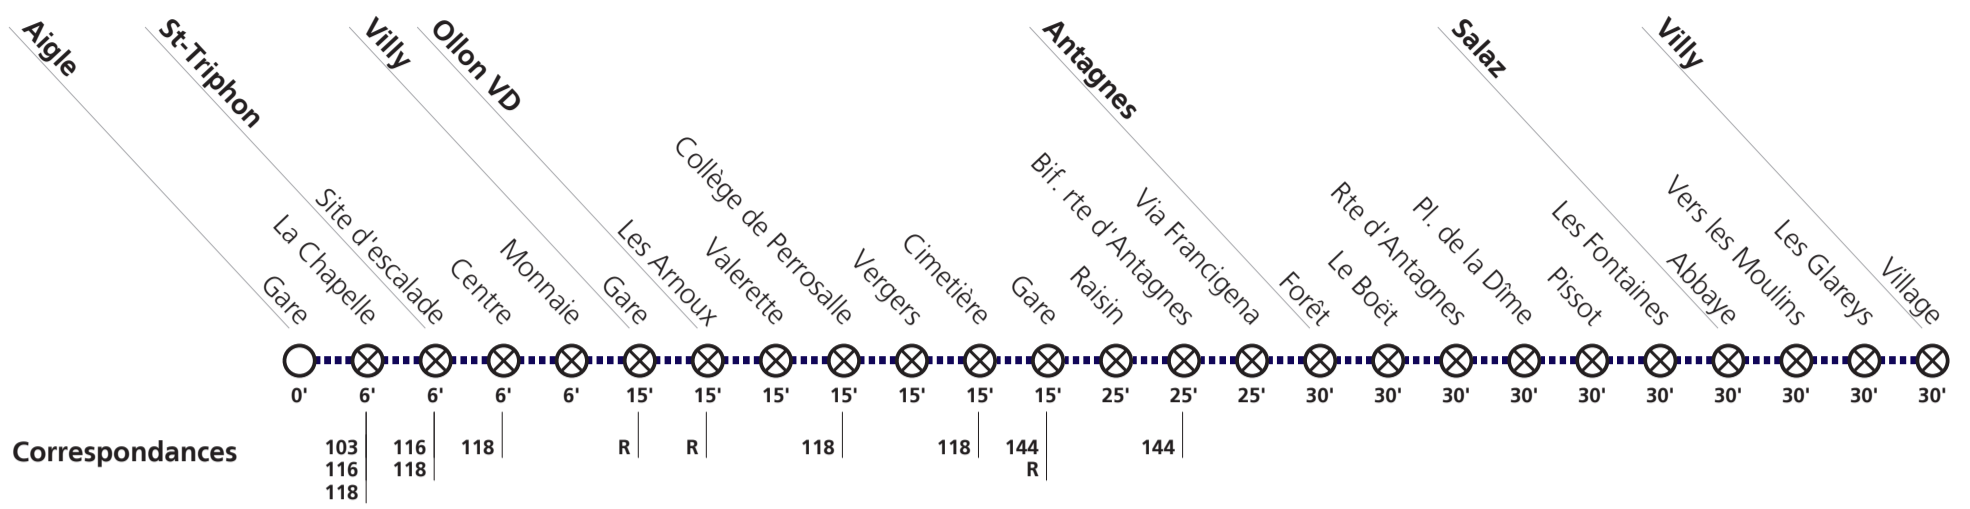

115

→ Antagnes

Samedi

			<u>1</u>	<u>1</u>	<u>1</u>	<u>1</u>																	
Aigle	Gare	04:55	05:55	06:55	07:55	08:45	09:45	10:45	11:45	12:45	13:45	14:45	15:45										
St-Triphon	Centre					08:46	09:46	10:46	11:46	12:46	13:46	14:46	15:46										
Ollon VD	Collège de Perrosalle					08:50	09:50	10:50	11:50	12:50	13:50	14:55	15:50										
	Gare	05:00	06:00	07:00	08:00	08:50	09:50	10:50	11:50	12:50	13:50	14:55	15:50										
Antagnes	Pl. de la Dîme	05:15	06:15	07:15	08:15	09:15	10:15	11:15	12:15	13:15	14:15	15:15	16:15										
Salaz	Vers les Moulins	05:15	06:15	07:15	08:15	09:15	10:15	11:15	12:15	13:15	14:15	15:15	16:15										
Villy	Village					09:15	10:15	11:15	12:15	13:15	14:15	15:15	16:15										

					<u>1</u>	<u>1</u>	<u>1</u>	<u>1</u>	<u>1</u>	<u>1</u>	<u>1</u>	<u>1</u>											
Aigle	Gare	16:45	17:45	18:45	19:55	20:55	21:55	22:55	23:55	01:00	02:08												
St-Triphon	Centre	16:46	17:46	18:46																			
Ollon VD	Collège de Perrosalle	16:50	17:50	18:50																			
	Gare	16:50	17:50	18:50	20:00	21:00	22:00	23:00	00:00	01:05	02:13												
Antagnes	Pl. de la Dîme	17:15	18:15	19:15	20:15	21:15	22:15	23:15	00:15	01:20	02:28												
Salaz	Vers les Moulins	17:15	18:15	19:15	20:15	21:15	22:15	23:15	00:15	01:20	02:28												
Villy	Village	17:15	18:15	19:15																			

1 départ assuré par la ligne 103