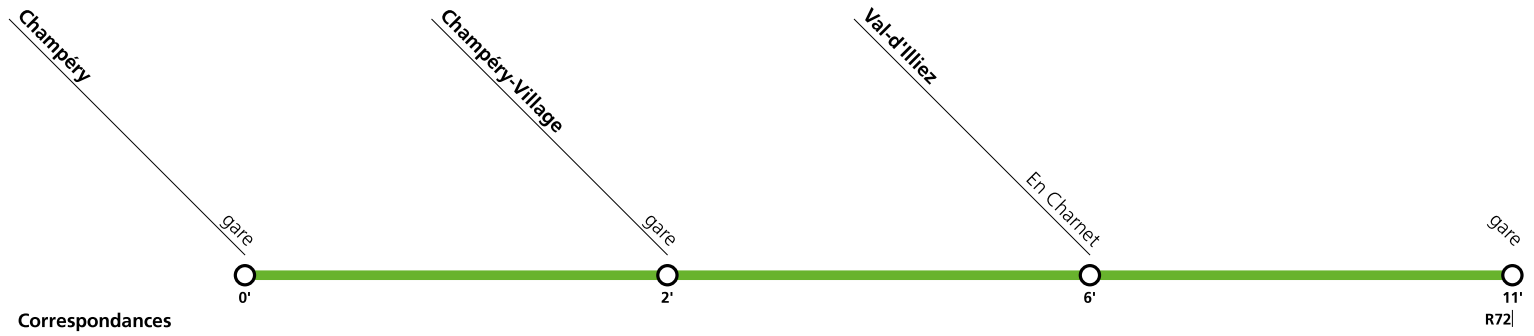

Tous les arrêts sont sur demande: Pour la montée, faire signe au conducteur. Pour la descente, appuyer sur le bouton à bord, après avoir franchi l'arrêt précédent.

Aucun vélo ne peut être transporté par ce bus.

Téléchargez
l'App TPC

**EV72**

Val-d'Illiez, gare

Circule uniquement du lundi au jeudi

du 06 juillet 2026 au 09 juillet 2026

Champéry	gare	19:48	20:48	21:48	22:48
	Village, gare	19:50	20:50	21:50	22:50
Val-d'Illiez	En Charnet	19:54	20:54	21:54	22:54
	gare	19:57	20:57	21:57	22:57