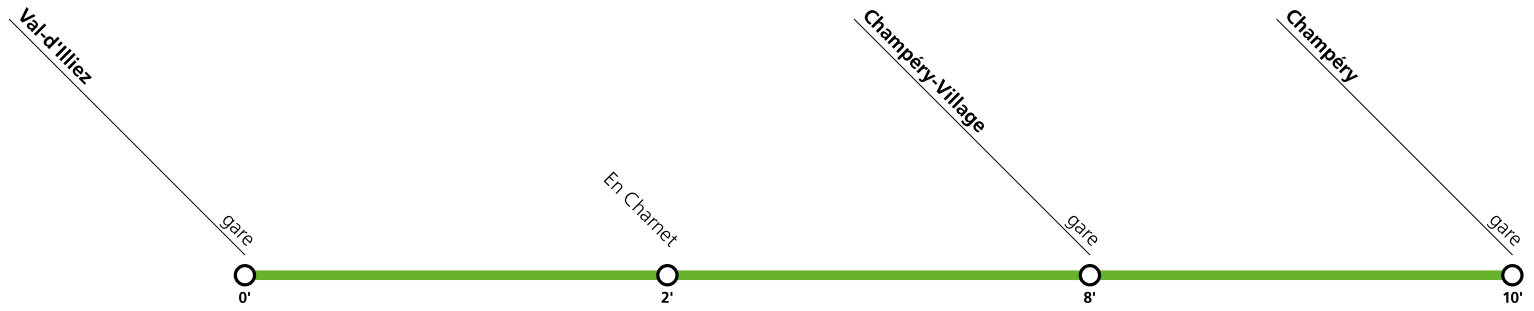

**EV72**

Champéry, gare

Circule uniquement du lundi au jeudi

du 06 juillet 2026 au 09 juillet 2026

Val-d'Illiez	gare	19:31	20:31	21:31	22:31
	En Charnet	19:32	20:32	21:32	22:32
Champéry	Village, gare	19:38	20:38	21:38	22:38
	gare	19:40	20:40	21:40	22:40

Tous les arrêts sont sur demande: Pour la montée, faire signe au conducteur. Pour la descente, appuyer sur le bouton à bord, après avoir franchi l'arrêt précédent.

Aucun vélo ne peut être transporté par ce bus.

Téléchargez
l'App TPC

**EV72**

Val-d'Illiez, gare

Circule uniquement du lundi au jeudi

du 06 juillet 2026 au 09 juillet 2026

Champéry	gare	19:48	20:48	21:48	22:48
	Village, gare	19:50	20:50	21:50	22:50
Val-d'Illiez	En Charnet	19:54	20:54	21:54	22:54
	gare	19:57	20:57	21:57	22:57