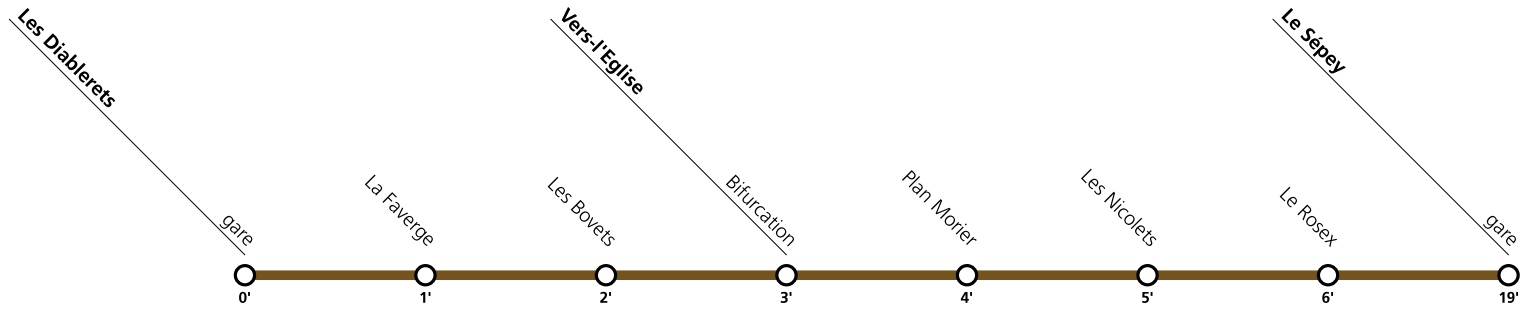

EV71

→ Les Diablerets

Circule uniquement le samedi du 11 juillet 2026 au 11 juillet 2026

Le Sépey	gare	09:01	10:01	11:01	12:01	13:01	14:01	15:01
Vers-l'Eglise	Le Rosex	09:11	10:11	11:11	12:11	13:11	14:11	15:11
	Les Nicolets	09:14	10:14	11:14	12:14	13:14	14:14	15:14
	Plan Morier	09:15	10:15	11:15	12:15	13:15	14:15	15:15
	Bifurcation	09:16	10:16	11:16	12:16	13:16	14:16	15:16
Les Diablerets	Les Bovets	09:17	10:17	11:17	12:17	13:17	14:17	15:17
	La Faverge	09:18	10:18	11:18	12:18	13:18	14:18	15:18
	gare	09:19	10:19	11:19	12:19	13:19	14:19	15:19

Tous les arrêts sont sur demande: Pour la montée, faire signe au conducteur. Pour la descente, appuyer sur le bouton à bord, après avoir franchi l'arrêt précédent.

Aucun vélo ne peut être transporté par ce bus.

Téléchargez l'App TPC

Google Play | App Store

EV71

→ Le Sépey, gare

Circule uniquement le samedi du 11 juillet 2026 au 11 juillet 2026

Les Diablerets	gare	09:34	10:34	11:34	12:34	13:34	14:34	15:34
	La Faverge	09:35	10:35	11:35	12:35	13:35	14:35	15:35
	Les Bovets	09:36	10:36	11:36	12:36	13:36	14:36	15:36
Vers-l'Eglise	Bifurcation	09:37	10:37	11:37	12:37	13:37	14:37	15:37
	Plan Morier	09:38	10:38	11:38	12:38	13:38	14:38	15:38
	Les Nicolets	09:39	10:39	11:39	12:39	13:39	14:39	15:39
Le Rosex	Le Rosex	09:40	10:40	11:40	12:40	13:40	14:40	15:40
	gare	09:53	10:53	11:53	12:53	13:53	14:53	15:53