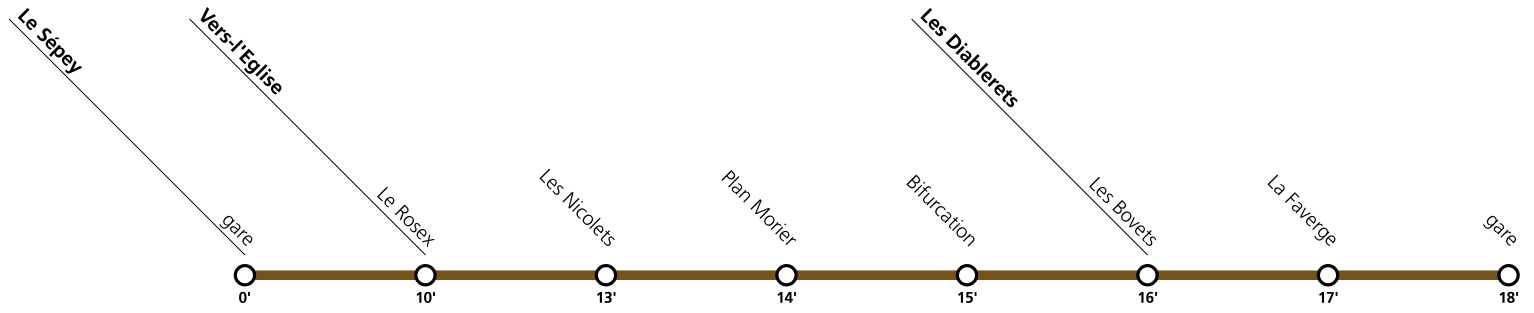

EV71

→ Les Diablerets

Circule uniquement le samedi du 11 juillet 2026 au 11 juillet 2026

Le Sépey	gare	09:01	10:01	11:01	12:01	13:01	14:01	15:01
Vers-l'Eglise	Le Rosex	09:11	10:11	11:11	12:11	13:11	14:11	15:11
	Les Nicolets	09:14	10:14	11:14	12:14	13:14	14:14	15:14
	Plan Morier	09:15	10:15	11:15	12:15	13:15	14:15	15:15
	Bifurcation	09:16	10:16	11:16	12:16	13:16	14:16	15:16
Les Diablerets	Les Bovets	09:17	10:17	11:17	12:17	13:17	14:17	15:17
	La Faverge	09:18	10:18	11:18	12:18	13:18	14:18	15:18
	gare	09:19	10:19	11:19	12:19	13:19	14:19	15:19

Tous les arrêts sont sur demande: Pour la montée, faire signe au conducteur. Pour la descente, appuyer sur le bouton à bord, après avoir franchi l'arrêt précédent.

Aucun vélo ne peut être transporté par ce bus.

Téléchargez l'App TPC

Google Play | App Store

EV71

→ Le Sépey, gare

Circule uniquement le samedi du 11 juillet 2026 au 11 juillet 2026

Les Diablerets	gare	09:34	10:34	11:34	12:34	13:34	14:34	15:34
	La Faverge	09:35	10:35	11:35	12:35	13:35	14:35	15:35
	Les Bovets	09:36	10:36	11:36	12:36	13:36	14:36	15:36
Vers-l'Eglise	Bifurcation	09:37	10:37	11:37	12:37	13:37	14:37	15:37
	Plan Morier	09:38	10:38	11:38	12:38	13:38	14:38	15:38
	Les Nicolets	09:39	10:39	11:39	12:39	13:39	14:39	15:39
Le Rosex	Le Rosex	09:40	10:40	11:40	12:40	13:40	14:40	15:40
	gare	09:53	10:53	11:53	12:53	13:53	14:53	15:53