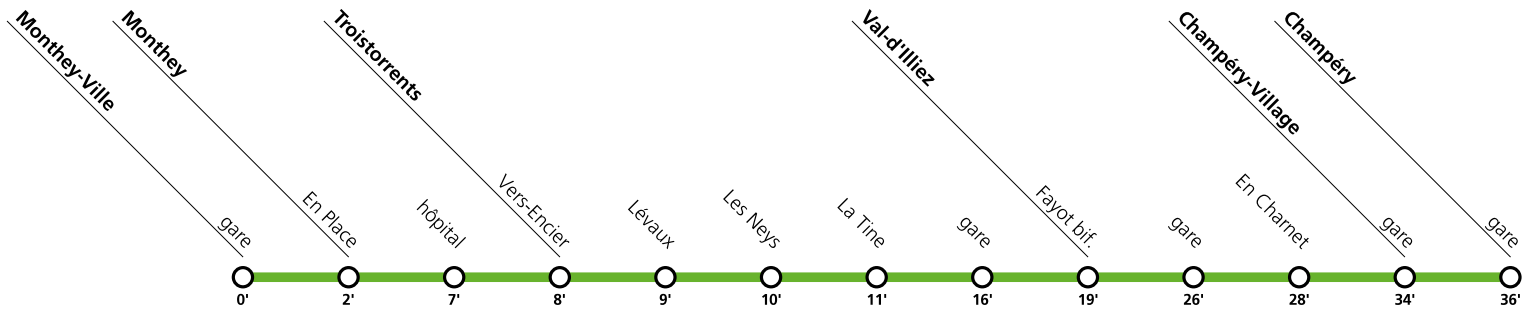

EV72

→ Champéry, gare

Circule aux dates indiquées sur l'Information Voyageur

du 04 mai 2026 au 29 mai 2026

Monthey-Ville	gare	20:04	21:04	22:04
Monthey	En Place	20:06	21:06	22:06
	hôpital	20:11	21:11	22:11
Troistorrents	Vers-Encier	20:12	21:12	22:12
	Lévaux	20:13	21:13	22:13
	Les Neys	20:14	21:14	22:14
	La Tine	20:15	21:15	22:15
	gare	20:20	21:20	22:20
Val-d'Illicz	Fayot bif.	20:23	21:23	22:23
	gare	20:30	21:30	22:30
	En Charnet	20:32	21:32	22:32
Champéry-Village	gare	20:38	21:38	22:38
Champéry	gare	20:40	21:40	22:40

Tous les arrêts sont sur demande: Pour la montée, faire signe au conducteur. Pour la descente, appuyer sur le bouton à bord, après avoir franchi l'arrêt précédent.

Aucun vélo ne peut être transporté dans ce bus.

Téléchargez l'App TPC

**EV72**

Monthey-Ville, gare

Circule aux dates indiquées sur l'Information Voyageur

du 04 mai 2026 au 29 mai 2026

Champéry	gare	20:48	21:48	22:48
Champéry-Village	gare	20:50	21:50	22:50
Val-d'Illiez	En Charnet	20:54	21:54	22:54
	gare	20:59	21:59	22:59
Troistorrents	Fayot bif.	21:02	22:02	23:02
	gare	21:07	22:07	23:07
	La Tine	21:09	22:09	23:09
	Les Neys	21:10	22:10	23:10
	Lévaux	21:11	22:11	23:11
Monthey	Vers-Encier	21:15	22:15	23:15
	hôpital	21:17	22:17	23:17
	En Place	21:21	22:21	23:21
Monthey-Ville	gare	21:24	22:24	23:24