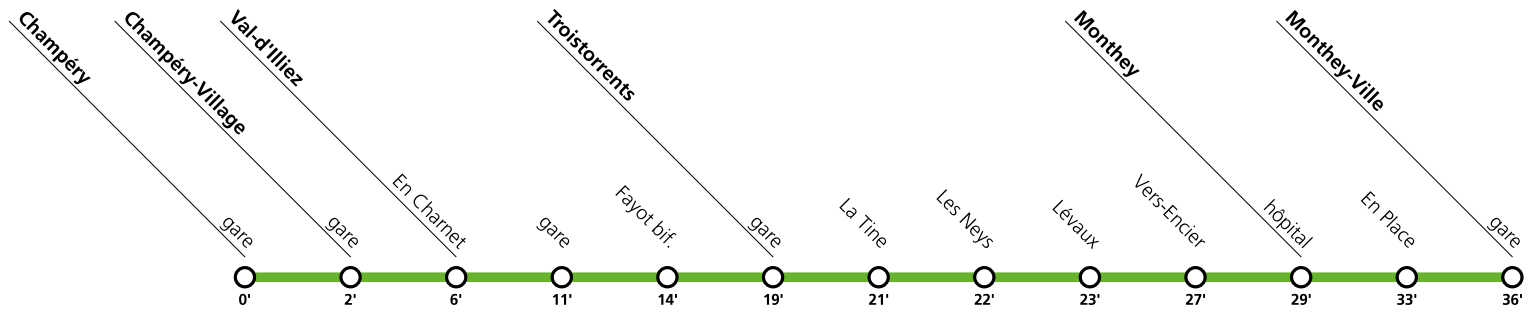

EV72

→ Champéry, gare

Circule aux dates indiquées sur l'Information Voyageur

du 04 mai 2026 au 29 mai 2026

Monthey-Ville	gare	20:04	21:04	22:04
Monthey	En Place	20:06	21:06	22:06
	hôpital	20:11	21:11	22:11
Troistorrents	Vers-Encier	20:12	21:12	22:12
	Lévaux	20:13	21:13	22:13
	Les Neys	20:14	21:14	22:14
	La Tine	20:15	21:15	22:15
	gare	20:20	21:20	22:20
Val-d'Illicz	Fayot bif.	20:23	21:23	22:23
	gare	20:30	21:30	22:30
	En Charnet	20:32	21:32	22:32
Champéry-Village	gare	20:38	21:38	22:38
Champéry	gare	20:40	21:40	22:40

Tous les arrêts sont sur demande: Pour la montée, faire signe au conducteur. Pour la descente, appuyer sur le bouton à bord, après avoir franchi l'arrêt précédent.

Aucun vélo ne peut être transporté dans ce bus.

Téléchargez l'App TPC

**EV72**

Monthey-Ville, gare

Circule aux dates indiquées sur l'Information Voyageur

du 04 mai 2026 au 29 mai 2026

Champéry	gare	20:48	21:48	22:48
Champéry-Village	gare	20:50	21:50	22:50
Val-d'Illiez	En Charnet	20:54	21:54	22:54
	gare	20:59	21:59	22:59
Troistorrents	Fayot bif.	21:02	22:02	23:02
	gare	21:07	22:07	23:07
	La Tine	21:09	22:09	23:09
	Les Neys	21:10	22:10	23:10
	Lévaux	21:11	22:11	23:11
Monthey	Vers-Encier	21:15	22:15	23:15
	hôpital	21:17	22:17	23:17
	En Place	21:21	22:21	23:21
Monthey-Ville	gare	21:24	22:24	23:24