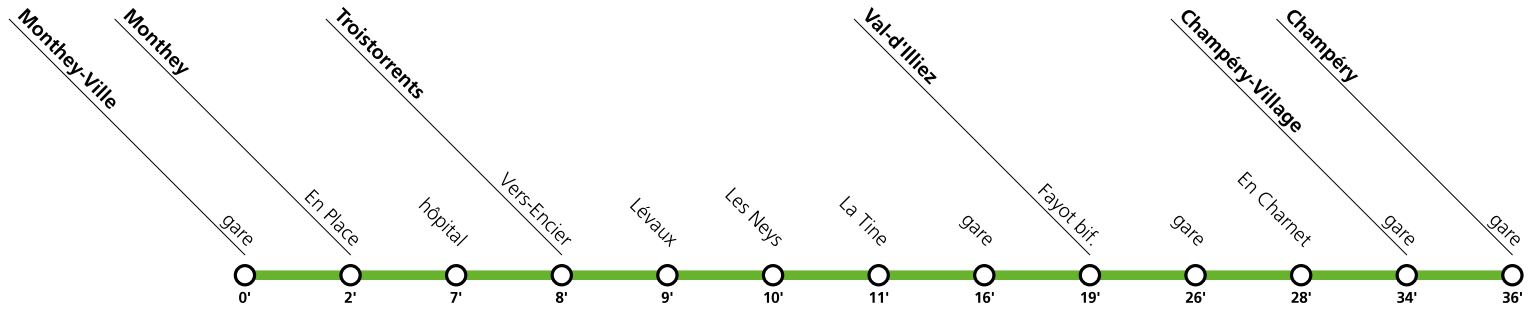

# → Champéry, gare

Circule tous les jours

du 13 avril 2026 au 16 avril 2026

Monthey-Ville	gare	20:04	21:04	22:04
Monthey	En Place	20:06	21:06	22:06
	hôpital	20:11	21:11	22:11
	Vers-Encier	20:12	21:12	22:12
Troistorrents	Lévaux	20:13	21:13	22:13
	Les Neys	20:14	21:14	22:14
	La Tine	20:15	21:15	22:15
	gare	20:20	21:20	22:20
	Val-d'Illiez	Fayot bif.	20:23	21:23
Val-d'Illiez	gare	20:30	21:30	22:30
	En Charnet	20:32	21:32	22:32
	Champéry-Village	gare	20:38	21:38
Champéry	gare	20:40	21:40	22:40

**Tous les arrêts sont sur demande:** Pour la montée, faire signe au conducteur. Pour la descente, appuyer sur le bouton à bord, après avoir franchi l'arrêt précédent.

Aucun vélo ne peut être transporté dans ce bus.

# Monthey-Ville, gare

Circule tous les jours

du 13 avril 2026 au 16 avril 2026

Champéry	gare	20:48	21:48	22:48
Champéry-Village	gare	20:50	21:50	22:50
Val-d'Illiez	En Charnet	20:54	21:54	22:54
	gare	20:59	21:59	22:59
	Fayot bif.	21:02	22:02	23:02
Troistorrents	gare	21:07	22:07	23:07
	La Tine	21:09	22:09	23:09
	Les Neys	21:10	22:10	23:10
	Lévaux	21:11	22:11	23:11
	Vers-Encier	21:15	22:15	23:15
Monthey	hôpital	21:17	22:17	23:17
	En Place	21:21	22:21	23:21
Monthey-Ville	gare	21:24	22:24	23:24