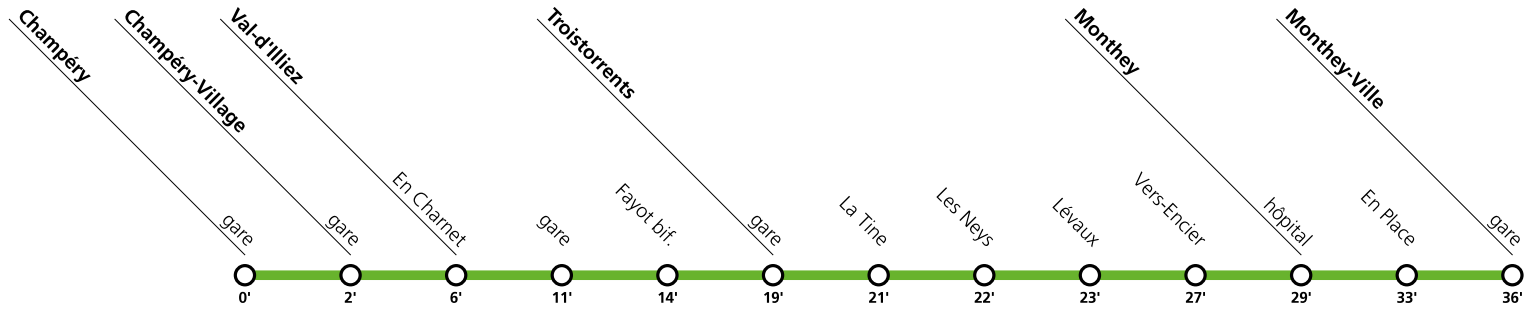

# → Champéry, gare

Circule tous les jours

du 13 avril 2026 au 16 avril 2026

Monthey-Ville	gare	20:04	21:04	22:04
Monthey	En Place	20:06	21:06	22:06
	hôpital	20:11	21:11	22:11
	Vers-Encier	20:12	21:12	22:12
Troistorrents	Lévaux	20:13	21:13	22:13
	Les Neys	20:14	21:14	22:14
	La Tine	20:15	21:15	22:15
	gare	20:20	21:20	22:20
	Val-d'Illiez	Fayot bif.	20:23	21:23
Val-d'Illiez	gare	20:30	21:30	22:30
	En Charnet	20:32	21:32	22:32
	Champéry-Village	gare	20:38	21:38
Champéry	gare	20:40	21:40	22:40

**Tous les arrêts sont sur demande:** Pour la montée, faire signe au conducteur. Pour la descente, appuyer sur le bouton à bord, après avoir franchi l'arrêt précédent.

Aucun vélo ne peut être transporté dans ce bus.

# Monthey-Ville, gare

Circule tous les jours

du 13 avril 2026 au 16 avril 2026

Champéry	gare	20:48	21:48	22:48
Champéry-Village	gare	20:50	21:50	22:50
Val-d'Illiez	En Charnet	20:54	21:54	22:54
	gare	20:59	21:59	22:59
	Fayot bif.	21:02	22:02	23:02
Troistorrents	gare	21:07	22:07	23:07
	La Tine	21:09	22:09	23:09
	Les Neys	21:10	22:10	23:10
	Lévaux	21:11	22:11	23:11
	Vers-Encier	21:15	22:15	23:15
Monthey	hôpital	21:17	22:17	23:17
	En Place	21:21	22:21	23:21
Monthey-Ville	gare	21:24	22:24	23:24