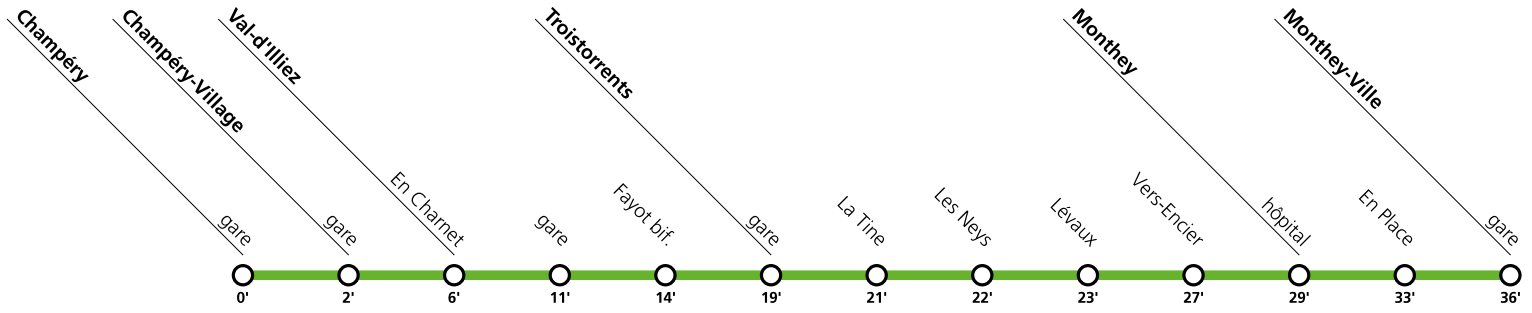

EV72

Monthey-Ville, gare

Circule tous les jours

du 07 avril 2026 au 10 avril 2026

Champéry	gare	05:18	05:48	06:18	06:48	07:18	07:48	08:18	08:48	09:48	10:48	11:48	12:48	13:48	14:48	15:48	16:18
Champéry-Village	gare	05:20	05:50	06:20	06:50	07:20	07:50	08:20	08:50	09:50	10:50	11:50	12:50	13:50	14:50	15:50	16:20
Val-d'Illiez	En Charnet	05:24	05:54	06:24	06:54	07:24	07:54	08:24	08:54	09:54	10:54	11:54	12:54	13:54	14:54	15:54	16:24
	gare	05:29	05:59	06:29	06:59	07:29	07:59	08:29	08:59	09:59	10:59	11:59	12:59	13:59	14:59	15:59	16:29
	Fayot bif.	05:32	06:02	06:32	07:02	07:32	08:02	08:32	09:02	10:02	11:02	12:02	13:02	14:02	15:02	16:02	16:32
Troistorrents	gare	05:37	06:07	06:37	07:07	07:37	08:07	08:37	09:07	10:07	11:10	12:07	13:07	14:07	15:07	16:10	16:40
	La Tine	05:39	06:09	06:39	07:09	07:39	08:09	08:39	09:09	10:09	11:12	12:09	13:09	14:09	15:09	16:12	16:42
	Les Neys	05:40	06:10	06:40	07:10	07:40	08:10	08:40	09:10	10:10	11:13	12:10	13:10	14:10	15:10	16:13	16:43
	Lévaux	05:41	06:11	06:41	07:11	07:41	08:11	08:41	09:11	10:11	11:14	12:11	13:11	14:11	15:11	16:14	16:44
	Vers-Encier	05:45	06:15	06:45	07:15	07:45	08:15	08:45	09:15	10:15	11:17	12:15	13:15	14:15	15:15	16:17	16:47
Monthey	hôpital	05:47	06:17	06:47	07:17	07:47	08:17	08:47	09:17	10:17	11:19	12:17	13:17	14:17	15:17	16:19	16:49
	En Place	05:51	06:21	06:51	07:21	07:51	08:21	08:51	09:21	10:21	11:23	12:21	13:21	14:21	15:21	16:23	16:53
Monthey-Ville	gare	05:54	06:24	06:54	07:24	07:54	08:24	08:54	09:24	10:24	11:25	12:24	13:24	14:24	15:24	16:25	16:55

Champéry	gare	16:48	17:48	18:18	18:48	19:18	19:48	20:48	21:48	22:48	¹ 23:48	¹ 00:48
Champéry-Village	gare	16:50	17:50	18:20	18:50	19:20	19:50	20:50	21:50	22:50	23:50	00:50
Val-d'Illiez	En Charnet	16:54	17:54	18:24	18:54	19:24	19:54	20:54	21:54	22:54	23:54	00:54
	gare	16:59	17:59	18:29	18:59	19:29	19:59	20:59	21:59	22:59	23:59	00:59
	Fayot bif.	17:02	18:02	18:32	19:02	19:32	20:02	21:02	22:02	23:02	00:02	01:02
Troistorrents	gare	17:07	18:07	18:37	19:07	19:37	20:07	21:07	22:07	23:07	00:07	01:07
	La Tine	17:09	18:09	18:39	19:09	19:39	20:09	21:09	22:09	23:09	00:09	01:09
	Les Neys	17:10	18:10	18:40	19:10	19:40	20:10	21:10	22:10	23:10	00:10	01:10
	Lévaux	17:11	18:11	18:41	19:11	19:41	20:11	21:11	22:11	23:11	00:11	01:11
	Vers-Encier	17:15	18:15	18:45	19:15	19:45	20:15	21:15	22:15	23:15	00:15	01:15
Monthey	hôpital	17:17	18:17	18:47	19:17	19:47	20:17	21:17	22:17	23:17	00:17	01:17
	En Place	17:21	18:21	18:51	19:21	19:51	20:21	21:21	22:21	23:21	00:21	01:21
Monthey-Ville	gare	17:24	18:24	18:54	19:24	19:54	20:24	21:24	22:24	23:24	00:24	01:24

¹ circule uniquement le vendredi

Tous les arrêts sont sur demande: Pour la montée, faire signe au conducteur. Pour la descente, appuyer sur le bouton à bord, après avoir franchi l'arrêt précédent.

Aucun vélo ne peut être transporté dans ce bus.