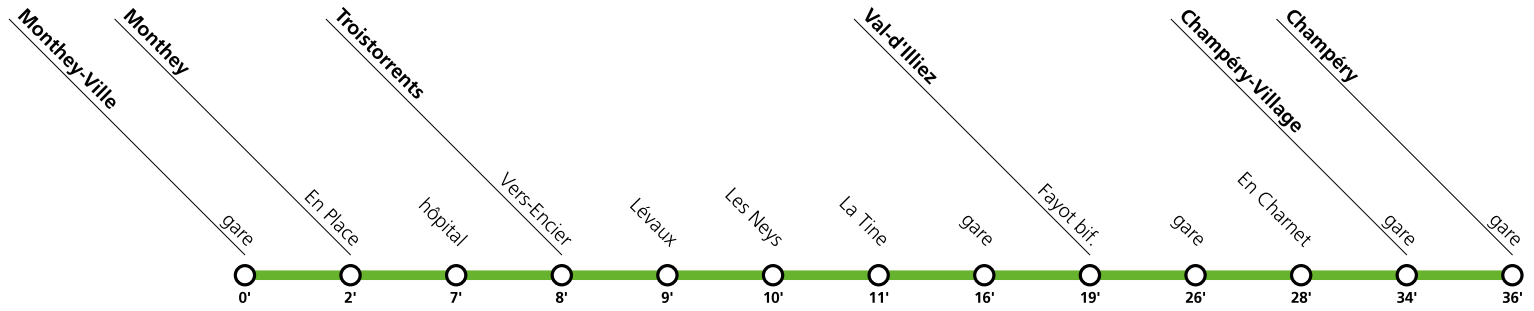

**EV72**

Champéry, gare

**Circule tous les jours****du 07 avril 2026 au 10 avril 2026**

Monthey-Ville	gare	05:04	05:34	06:04	06:34	07:04	07:34	08:04	09:04	10:04	11:04	12:04	13:04	14:04	15:04	15:34	16:04
Monthey	En Place	05:06	05:36	06:06	06:36	07:06	07:36	08:06	09:06	10:06	11:06	12:06	13:06	14:06	15:06	15:36	16:06
	hôpital	05:11	05:41	06:11	06:41	07:11	07:41	08:11	09:11	10:11	11:11	12:11	13:11	14:11	15:11	15:41	16:11
Troistorrents	Vers-Encier	05:12	05:42	06:12	06:42	07:12	07:42	08:12	09:12	10:12	11:12	12:12	13:12	14:12	15:12	15:42	16:12
	Lévaux	05:13	05:43	06:13	06:43	07:13	07:43	08:13	09:13	10:13	11:13	12:13	13:13	14:13	15:13	15:43	16:13
	Les Neys	05:14	05:44	06:14	06:44	07:14	07:44	08:14	09:14	10:14	11:14	12:14	13:14	14:14	15:14	15:44	16:14
	La Tine	05:15	05:45	06:15	06:45	07:15	07:45	08:15	09:15	10:15	11:15	12:15	13:15	14:15	15:15	15:45	16:15
	gare	05:20	05:50	06:20	06:50	07:20	07:50	08:20	09:20	10:20	11:20	12:20	13:20	14:20	15:20	15:50	16:20
Val-d'Illiez	Fayot bif.	05:23	05:53	06:23	06:53	07:23	07:53	08:23	09:23	10:23	11:23	12:23	13:23	14:23	15:23	15:53	16:23
	gare	05:30	06:00	06:30	07:00	07:30	08:00	08:30	09:30	10:30	11:30	12:30	13:30	14:30	15:30	16:00	16:30
	En Charnet	05:32	06:02	06:32	07:02	07:32	08:02	08:32	09:32	10:32	11:32	12:32	13:32	14:32	15:32	16:02	16:32
Champéry-Village	gare	05:38	06:08	06:38	07:08	07:38	08:08	08:38	09:38	10:38	11:38	12:38	13:38	14:38	15:38	16:08	16:38
Champéry	gare	05:40	06:10	06:40	07:10	07:40	08:10	08:40	09:40	10:40	11:40	12:40	13:40	14:40	15:40	16:10	16:40