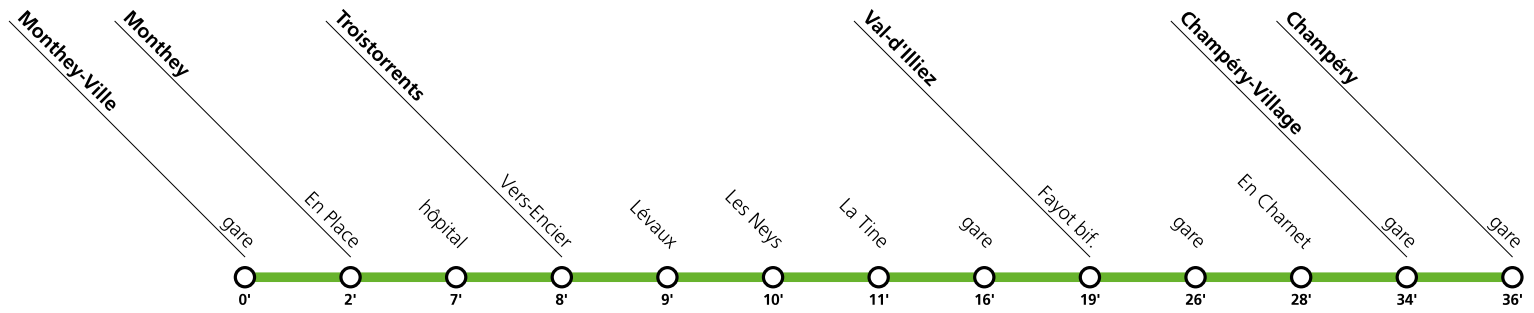

# Champéry, gare

Circule uniquement aux dates indiquées sur l'Information Voyageur

du 22 avril 2026 au 29 mai 2026

Monthey-Ville	gare	20:04	21:04	22:04
Monthey	En Place	20:06	21:06	22:06
	hôpital	20:11	21:11	22:11
Troistorrents	Vers-Encier	20:12	21:12	22:12
	Lévaux	20:13	21:13	22:13
	Les Neys (bus)	20:14	21:14	22:14
	La Tine	20:15	21:15	22:15
Val-d'Illiez	gare	20:20	21:20	22:20
	Fayot bif.	20:23	21:23	22:23
	gare	20:30	21:30	22:30
Champéry-Village	En Charnet	20:32	21:32	22:32
	gare	20:38	21:38	22:38
Champéry	gare	20:40	21:40	22:40

**Tous les arrêts sont sur demande:** Pour la montée, faire signe au conducteur. Pour la descente, appuyer sur le bouton à bord, après avoir franchi l'arrêt précédent.

Aucun vélo ne peut être transporté dans ce bus.

# Monthey-Ville, gare

Circule uniquement aux dates indiquées sur l'Information Voyageur

du 22 avril 2026 au 29 mai 2026

Champéry	gare	20:48	21:48	22:48
Champéry-Village	gare	20:50	21:50	22:50
Val-d'Illiez	En Charnet	20:54	21:54	22:54
	gare	20:59	21:59	22:59
Troistorrents	Fayot bif.	21:02	22:02	23:02
	gare	21:07	22:07	23:07
	La Tine	21:09	22:09	23:09
	Les Neys (bus)	21:10	22:10	23:10
	Lévaux	21:11	22:11	23:11
Monthey	Vers-Encier	21:15	22:15	23:15
	hôpital	21:17	22:17	23:17
	En Place	21:21	22:21	23:21
Monthey-Ville	gare	21:24	22:24	23:24