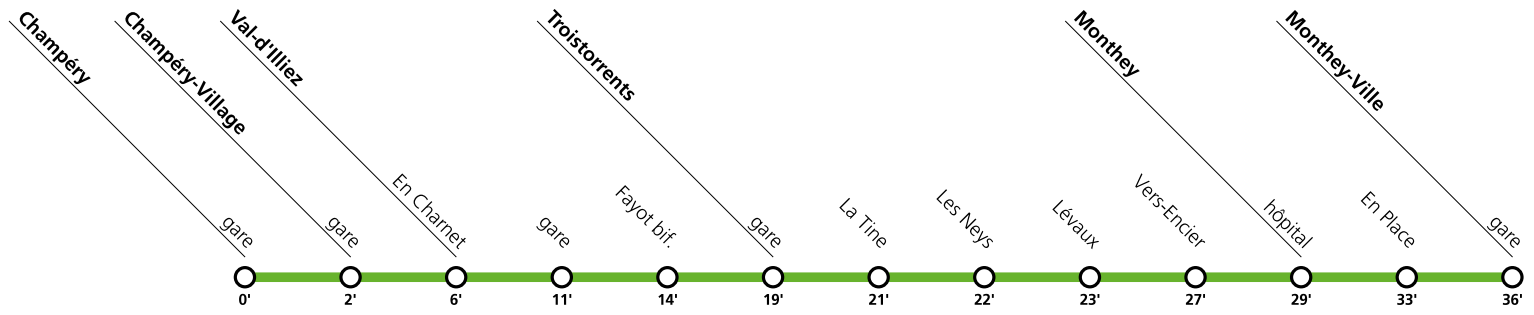

# Champéry, gare

Circule uniquement aux dates indiquées sur l'Information Voyageur

du 22 avril 2026 au 29 mai 2026

Monthey-Ville	gare	20:04	21:04	22:04
Monthey	En Place	20:06	21:06	22:06
	hôpital	20:11	21:11	22:11
Troistorrents	Vers-Encier	20:12	21:12	22:12
	Lévaux	20:13	21:13	22:13
	Les Neys (bus)	20:14	21:14	22:14
	La Tine	20:15	21:15	22:15
Val-d'Illiez	gare	20:20	21:20	22:20
	Fayot bif.	20:23	21:23	22:23
	gare	20:30	21:30	22:30
Champéry-Village	En Charnet	20:32	21:32	22:32
	gare	20:38	21:38	22:38
Champéry	gare	20:40	21:40	22:40

**Tous les arrêts sont sur demande:** Pour la montée, faire signe au conducteur. Pour la descente, appuyer sur le bouton à bord, après avoir franchi l'arrêt précédent.

Aucun vélo ne peut être transporté dans ce bus.

# Monthey-Ville, gare

Circule uniquement aux dates indiquées sur l'Information Voyageur

du 22 avril 2026 au 29 mai 2026

Champéry	gare	20:48	21:48	22:48
Champéry-Village	gare	20:50	21:50	22:50
Val-d'Illiez	En Charnet	20:54	21:54	22:54
	gare	20:59	21:59	22:59
Troistorrents	Fayot bif.	21:02	22:02	23:02
	gare	21:07	22:07	23:07
	La Tine	21:09	22:09	23:09
	Les Neys (bus)	21:10	22:10	23:10
	Lévaux	21:11	22:11	23:11
Monthey	Vers-Encier	21:15	22:15	23:15
	hôpital	21:17	22:17	23:17
	En Place	21:21	22:21	23:21
Monthey-Ville	gare	21:24	22:24	23:24