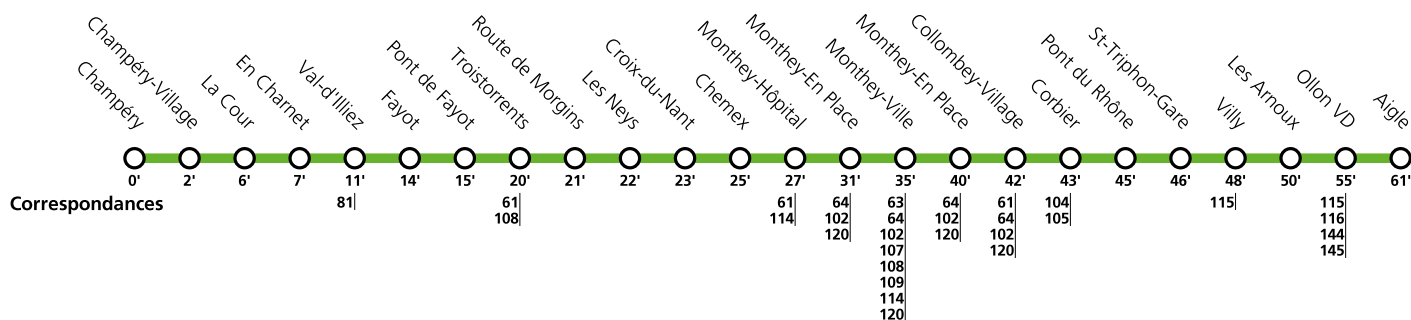

R72

Monthey / Aigle

Horaire spécial pendant le tour de Suisse

du 21 juin 2026 au 21 juin 2026

	Toutes les demi-heures															
Champéry		05:48	06:48		07:48	08:48	09:18	09:48		:48		14:48		15:48	16:18	16:48
Monthey-Ville		↓	↓		↓	↓	09:54	10:29		:29		15:29		↓	↓	↓
Monthey-Ville	05:42	06:29	07:29	07:59	08:29	09:29	09:59	10:29	10:59	:29	:59	15:29	15:59	16:29	16:59	17:29
Collombey-Village	05:46	06:33	07:33	08:03	08:33	09:33	10:03	10:33	11:03	:33	:03	15:33	16:03	16:33	17:03	17:33
Corbier	05:48	06:35	07:35	08:05	08:35	09:35	10:05	10:35	11:05	:35	:05	15:35	16:05	16:35	17:05	17:35
Pont du Rhône	05:49	06:36	07:36	08:06	08:36	09:36	10:06	10:36	11:06	:36	:06	15:36	16:06	16:36	17:06	17:36
St-Triphon-Gare	05:50	06:37	07:37	08:07	08:37	09:37	10:07	10:37	11:07	:37	:07	15:37	16:07	16:37	17:07	17:37
Villy	05:52	06:39	07:39	08:09	08:39	09:39	10:09	10:39	11:09	:39	:09	15:39	16:09	16:39	17:09	17:39
Les Arnoux	05:54	06:41	07:41	08:11	08:41	09:41	10:11	10:41	11:11	:41	:11	15:41	16:11	16:41	17:11	17:41
Ollon VD	05:58	06:45	07:45	08:15	08:45	09:45	10:15	10:45	11:15	:45	:15	15:45	16:15	16:45	17:15	17:45
Aigle	06:04	06:51	07:51	08:21	08:51	09:51	10:21	10:51	11:21	:51	:21	15:51	16:21	16:51	17:21	17:51

Champéry		17:48		18:48	19:48	20:48	21:48	22:48
Monthey-Ville		↓		↓	↓	↓	↓	↓
Monthey-Ville	17:59	18:29	18:59	19:29	20:29	21:29	22:29	23:29
Collombey-Village	18:03	18:33	19:03	19:33	20:33	21:33	22:33	23:33
Corbier	18:05	18:35	19:05	19:35	20:35	21:35	22:35	23:35
Pont du Rhône	18:06	18:36	19:06	19:36	20:36	21:36	22:36	23:36
St-Triphon-Gare	18:07	18:37	19:07	19:37	20:37	21:37	22:37	23:37
Villy	18:09	18:39	19:09	19:39	20:39	21:39	22:39	23:39
Les Arnoux	18:11	18:41	19:11	19:41	20:41	21:41	22:41	23:41
Ollon VD	18:15	18:45	19:15	19:45	20:45	21:45	22:45	23:45
Aigle	18:21	18:51	19:21	19:51	20:51	21:51	22:51	23:51

↓ pas de changement de train

Tous les arrêts sont sur demande: Pour la montée, faire signe au conducteur. Pour la descente, appuyer sur le bouton à bord, après avoir franchi l'arrêt précédent.

Horaire valable uniquement le 21 juin 2026.

Téléchargez l'App TPC