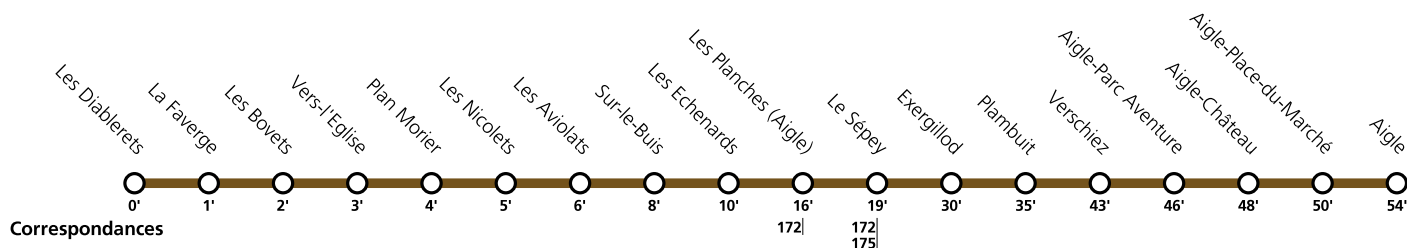

R71

→ Aigle

Horaire spécial pendant le tour de Suisse du 21 juin 2026 au 21 juin 2026

Les Diablerets		06:07	07:07	07:34	08:40	09:35	10:20	11:05	11:50	12:35	13:20	14:05	14:50	15:35	16:20	17:05	17:50
Les Bovets		06:09	07:09	07:36	08:42	09:37	10:22	11:07	11:52	12:37	13:22	14:07	14:52	15:37	16:22	17:07	17:52
Vers-l'Eglise		06:10	07:10	07:37	08:43	09:38	10:23	11:08	11:53	12:38	13:23	14:08	14:53	15:38	16:23	17:08	17:53
Plan Morier		06:11	07:11	07:38	08:44	09:39	10:24	11:09	11:54	12:39	13:24	14:09	14:54	15:39	16:24	17:09	17:54
Les Aviolats		06:13	07:13	07:40	08:46	09:41	10:26	11:11	11:56	12:41	13:26	14:11	14:56	15:41	16:26	17:11	17:56
Sur-le-Buis		06:15	07:15	07:42	08:48	09:43	10:28	11:13	11:58	12:43	13:28	14:13	14:58	15:43	16:28	17:13	17:58
Les Echenards		06:17	07:17	07:44	08:50	09:45	10:30	11:15	12:00	12:45	13:30	14:15	15:00	15:45	16:30	17:15	18:00
Les Planches (Aigle)		06:23	07:23	07:50	08:56	09:51	10:36	11:21	12:06	12:51	13:36	14:21	15:06	15:51	16:36	17:21	18:06
Le Sépey	départ	06:30	07:30	07:57	09:03	09:57	10:42	11:27	12:12	12:57	13:42	14:27	15:12	15:57	16:42	17:27	18:12
Exergillod		06:37	07:37	08:04	09:10	10:04	10:49	11:34	12:19	13:04	13:49	14:34	15:19	16:04	16:49	17:34	18:19
Plambuit		06:42	07:42	08:09	09:15	10:09	10:54	11:39	12:24	13:09	13:54	14:39	15:24	16:09	16:54	17:39	18:24
Verschiez		06:50	07:50	08:17	09:23	10:17	11:02	11:47	12:32	13:17	14:02	14:47	15:32	16:17	17:02	17:47	18:32
Aigle-Parc Aventure		06:53	07:53	08:20	09:26	10:20	11:05	11:50	12:35	13:20	14:05	14:50	15:35	16:20	17:05	17:50	18:35
Aigle-Château		06:55	07:55	08:22	09:28	10:22	11:07	11:52	12:37	13:22	14:07	14:52	15:37	16:22	17:07	17:52	18:37
Aigle-Place-du-Marché		06:57	07:57	08:24	09:30	10:24	11:09	11:54	12:39	13:24	14:09	14:54	15:39	16:24	17:09	17:54	18:39
Aigle		07:01	08:01	08:28													18:44

Les Diablerets		18:34	19:34	20:34	21:34	22:34											
Les Bovets		18:36	19:36	20:36	21:36	22:36											
Vers-l'Eglise		18:37	19:37	20:37	21:37	22:37											
Plan Morier		18:38	19:38	20:38	21:38	22:38											
Les Aviolats		18:40	19:40	20:40	21:40	22:40											
Sur-le-Buis		18:42	19:42	20:42	21:42	22:42											
Les Echenards		18:44	19:44	20:44	21:44	22:44											
Les Planches (Aigle)		18:50	19:50	20:50	21:50	22:50											
Le Sépey	départ	18:57	19:57	20:57	21:57	22:57											
Exergillod		19:04	20:04	21:04	22:04	23:04											
Plambuit		19:09	20:09	21:09	22:09	23:09											
Verschiez		19:17	20:17	21:17	22:17	23:17											
Aigle-Parc Aventure		19:20	20:20	21:20	22:20	23:20											
Aigle-Château		19:22	20:22	21:22	22:22	23:22											
Aigle-Place-du-Marché		19:24	20:24	21:24	22:24	23:24											
Aigle		19:28	20:28	21:28	22:28	23:28											

Tous les arrêts sont sur demande: Pour la montée, faire signe au conducteur. Pour la descente, appuyer sur le bouton à bord, après avoir franchi l'arrêt précédent.

Horaire valable uniquement le 21 juin 2026.

Téléchargez l'App TPC