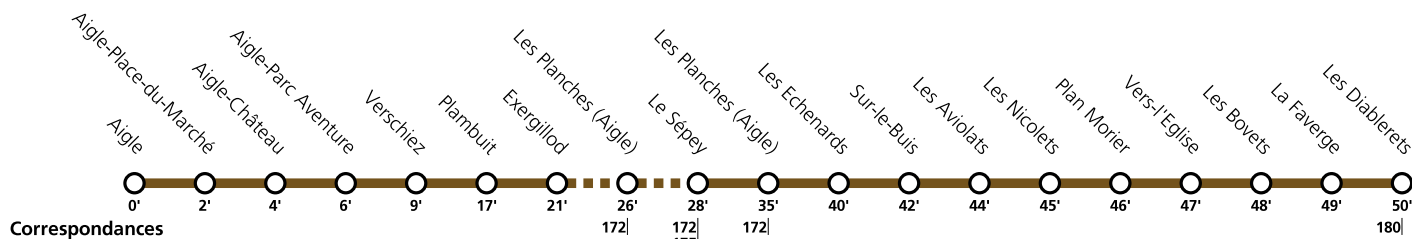

R71

Les Diablerets

Horaire spécial pendant le tour de Suisse

du 21 juin 2026 au 21 juin 2026

Aigle		05:10	06:25	07:25	08:29												
Aigle-Place-du-Marché		05:12	06:27	07:27	08:31	09:00	09:45	10:30	11:15	12:00	12:45	13:30	14:15	15:00	15:45	16:30	17:15
Aigle-Château		05:14	06:29	07:29	08:33	09:02	09:47	10:32	11:17	12:02	12:47	13:32	14:17	15:02	15:47	16:32	17:17
Aigle-Parc Aventure		05:16	06:31	07:31	08:35	09:04	09:49	10:34	11:19	12:04	12:49	13:34	14:19	15:04	15:49	16:34	17:19
Verschiez		05:19	06:34	07:34	08:38	09:07	09:52	10:37	11:22	12:07	12:52	13:37	14:22	15:07	15:52	16:37	17:22
Plambuit		05:27	06:42	07:42	08:46	09:15	10:00	10:45	11:30	12:15	13:00	13:45	14:30	15:15	16:00	16:45	17:30
Les Planches (Aigle)		05:36															
Le Sépey	départ	05:42	07:01	08:01	09:01	09:29	10:14	10:59	11:44	12:29	13:14	13:59	14:44	15:29	16:14	16:59	17:44
Les Planches (Aigle)		05:45	07:04	08:04	09:04	09:32	10:17	11:02	11:47	12:32	13:17	14:02	14:47	15:32	16:17	17:02	17:47
Les Echenards		05:50	07:09	08:09	09:09	09:37	10:22	11:07	11:52	12:37	13:22	14:07	14:52	15:37	16:22	17:07	17:52
Sur-le-Buis		05:52	07:11	08:11	09:11	09:39	10:24	11:09	11:54	12:39	13:24	14:09	14:54	15:39	16:24	17:09	17:54
Les Aviolats		05:54	07:13	08:13	09:13	09:41	10:26	11:11	11:56	12:41	13:26	14:11	14:56	15:41	16:26	17:11	17:56
Plan Morier		05:56	07:15	08:15	09:15	09:43	10:28	11:13	11:58	12:43	13:28	14:13	14:58	15:43	16:28	17:13	17:58
Vers-l'Eglise		05:57	07:16	08:16	09:16	09:44	10:29	11:14	11:59	12:44	13:29	14:14	14:59	15:44	16:29	17:14	17:59
Les Bovets		05:58	07:17	08:17	09:17	09:45	10:30	11:15	12:00	12:45	13:30	14:15	15:00	15:45	16:30	17:15	18:00
Les Diablerets		06:00	07:19	08:19	09:19	09:47	10:32	11:17	12:02	12:47	13:32	14:17	15:02	15:47	16:32	17:17	18:02

Aigle		19:29	20:29	21:29	22:29												
Aigle-Place-du-Marché		18:00	19:31	20:31	21:31	22:31											
Aigle-Château		18:02	19:33	20:33	21:33	22:33											
Aigle-Parc Aventure		18:04	19:35	20:35	21:35	22:35											
Verschiez		18:07	19:38	20:38	21:38	22:38											
Plambuit		18:15	19:46	20:46	21:46	22:46											
Les Planches (Aigle)																	
Le Sépey	départ	18:28	20:01	21:01	22:01	23:01											
Les Planches (Aigle)		18:31	20:04	21:04	22:04	23:04											
Les Echenards		18:36	20:09	21:09	22:09	23:09											
Sur-le-Buis		18:38	20:11	21:11	22:11	23:11											
Les Aviolats		18:40	20:13	21:13	22:13	23:13											
Plan Morier		18:42	20:15	21:15	22:15	23:15											
Vers-l'Eglise		18:43	20:16	21:16	22:16	23:16											
Les Bovets		18:44	20:17	21:17	22:17	23:17											
Les Diablerets		18:46	20:19	21:19	22:19	23:19											

Tous les arrêts sont sur demande: Pour la montée, faire signe au conducteur. Pour la descente, appuyer sur le bouton à bord, après avoir franchi l'arrêt précédent.

Horaire valable uniquement le 21 juin 2026.

Téléchargez l'App TPC