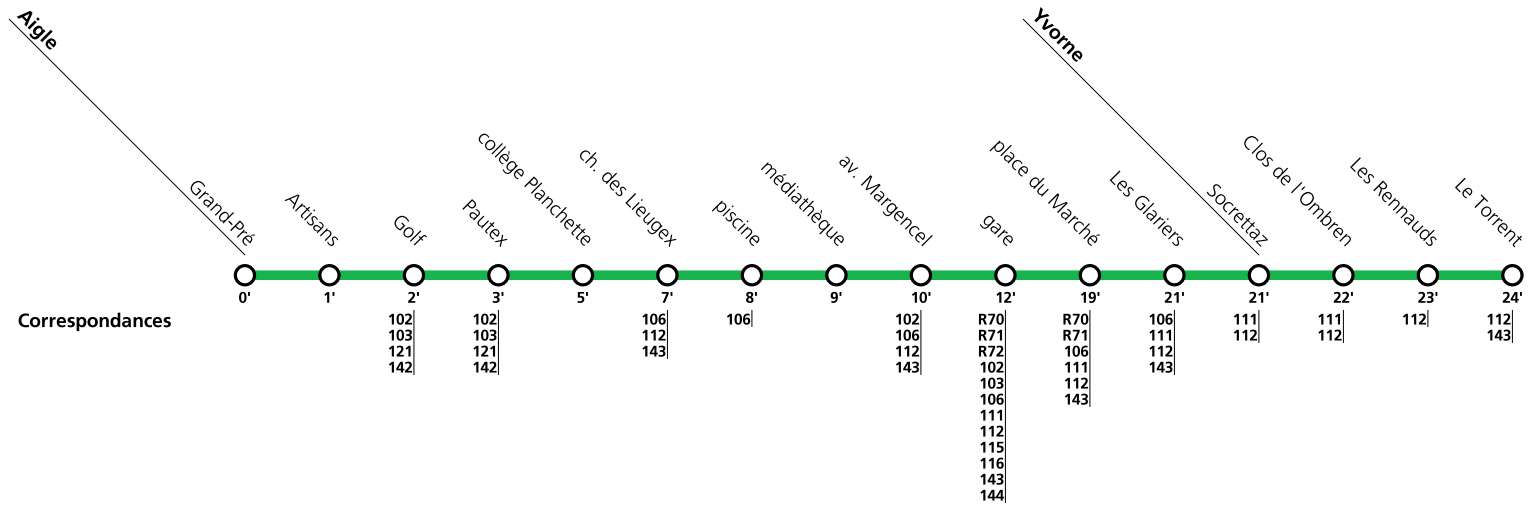

<sup>1]</sup> circule uniquement le vendredi

<sup>1]</sup> Demander le passage du bus via l'app "TPC Mobile" ou par téléphone 15 minutes avant le départ (+41 24 468 05 50).  
Pour la descente, s'adresser au conducteur dès la montée dans le bus.

**Tous les arrêts sont sur demande:** Pour la montée, faire signe au conducteur. Pour la descente, appuyer sur le bouton à bord, après avoir franchi l'arrêt précédent.

**Fêtes générales:** 1er et 2 janvier (Nouvel An), 3 avril (Vendredi-Saint), 6 avril (Lundi de Pâques), 14 mai (Ascension), 25 mai (Lundi de Pentecôte), 1er août (Fête Nationale), 25 et 26 décembre (Noël).

**Horaires valables du 01 juin 2026 au 04 octobre 2026.**

**101****→ Yverne****Samedi, dimanche et fêtes générales****du 01 juin 2026 au 04 octobre 2026**

		1	2	1	2	2	2	1	2	2	2	2	1	2	2	2	2
<b>Aigle</b>	<b>Grand-Pré</b>		06:37		07:37	08:37	09:31		10:01	10:31	11:01	11:31		12:01	12:31	13:01	13:31
	<b>Golf</b>		06:39		07:39	08:39	09:33		10:03	10:33	11:03	11:33		12:03	12:33	13:03	13:33
	<b>Pautex</b>		06:40		07:40	08:40	09:34		10:04	10:34	11:04	11:34		12:04	12:34	13:04	13:34
	<b>collège Planchette</b>		06:44		07:44	08:44	09:38		10:08	10:38	11:08	11:38		12:08	12:38	13:08	13:38
	<b>ch. des Lieugex</b>		06:44		07:44	08:44	09:38		10:08	10:38	11:08	11:38		12:08	12:38	13:08	13:38
	<b>av. Margencel</b>		06:47		07:47	08:47	09:41		10:11	10:41	11:11	11:41		12:11	12:41	13:11	13:41
	<b>gare</b>	06:35	06:54	07:47	07:54	08:54	09:45	09:47	10:15	10:45	11:15	11:45	11:47	12:15	12:45	13:15	13:45
	<b>place du Marché</b>	06:37 <sup>1</sup>	06:56	07:49 <sup>2</sup>	07:56	08:56	09:47	09:49 <sup>2</sup>	10:17	10:47	11:17	11:47	11:49 <sup>2</sup>	12:17	12:47	13:17	13:47
<b>Yverne</b>	<b>Le Torrent</b>	06:42	07:01	07:54	08:01	09:01	09:52	09:54				11:52	11:54				13:52