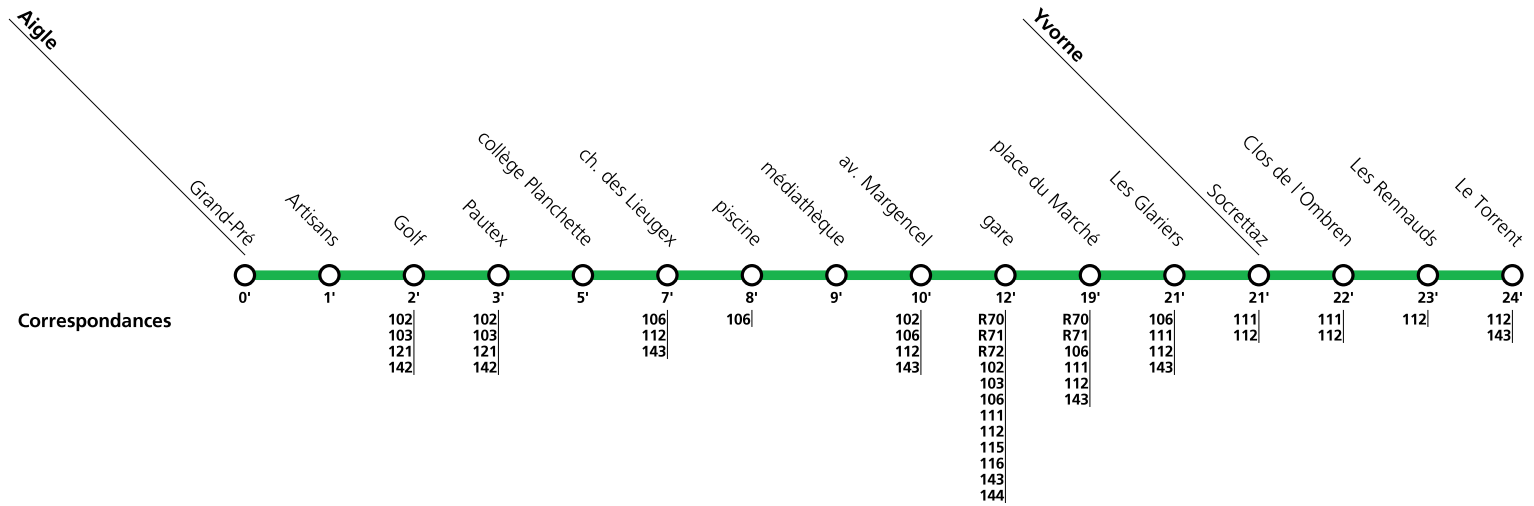

# → Yvorne

Lundi-vendredi, sauf fêtes générales du 01 juin 2026 au 04 octobre 2026

<b>Aigle</b>	<b>Grand-Pré</b>	05:37	06:07	06:37	07:07	07:50	08:19	08:37	09:07	09:37	10:07	10:37	11:07	11:35	11:54	12:21	12:44
	<b>Golf</b>	05:39	06:09	06:39	07:09	07:52	08:21	08:39	09:09	09:39	10:09	10:39	11:09	11:37	11:56	12:23	12:46
	<b>Pautex</b>	05:40	06:10	06:40	07:10	07:53	08:22	08:40	09:10	09:40	10:10	10:40	11:10	11:38	11:57	12:24	12:47
	<b>collège Planchette</b>	05:44	06:14	06:44	07:14	07:55	08:26	08:44	09:14	09:44	10:14	10:44	11:14	11:42	11:59	12:28	12:51
	<b>ch. des Lieugex</b>	05:44	06:14	06:44	07:14	07:57	08:26	08:44	09:14	09:44	10:14	10:44	11:14	11:42	12:01	12:28	12:51
	<b>av. Margencel</b>	05:47	06:17	06:47	07:17	08:00	08:29	08:47	09:17	09:47	10:17	10:47	11:17	11:45	12:04	12:31	12:54
	<b>gare</b>	05:54	06:24	06:54	07:24	08:04	08:33	08:54	09:24	09:54	10:24	10:54	11:24	11:49	12:06	12:39	12:58
	<b>place du Marché</b>	05:56	06:26	06:56	07:26	08:06	08:35	08:56	09:26	09:56	10:26	10:56	11:26	11:51	12:08	12:41	13:00
<b>Yvorne</b>	<b>Le Torrent</b>	06:01	06:31	07:01	07:31	08:11		09:01	09:31	10:01		11:01	11:31	11:56		12:46	13:05