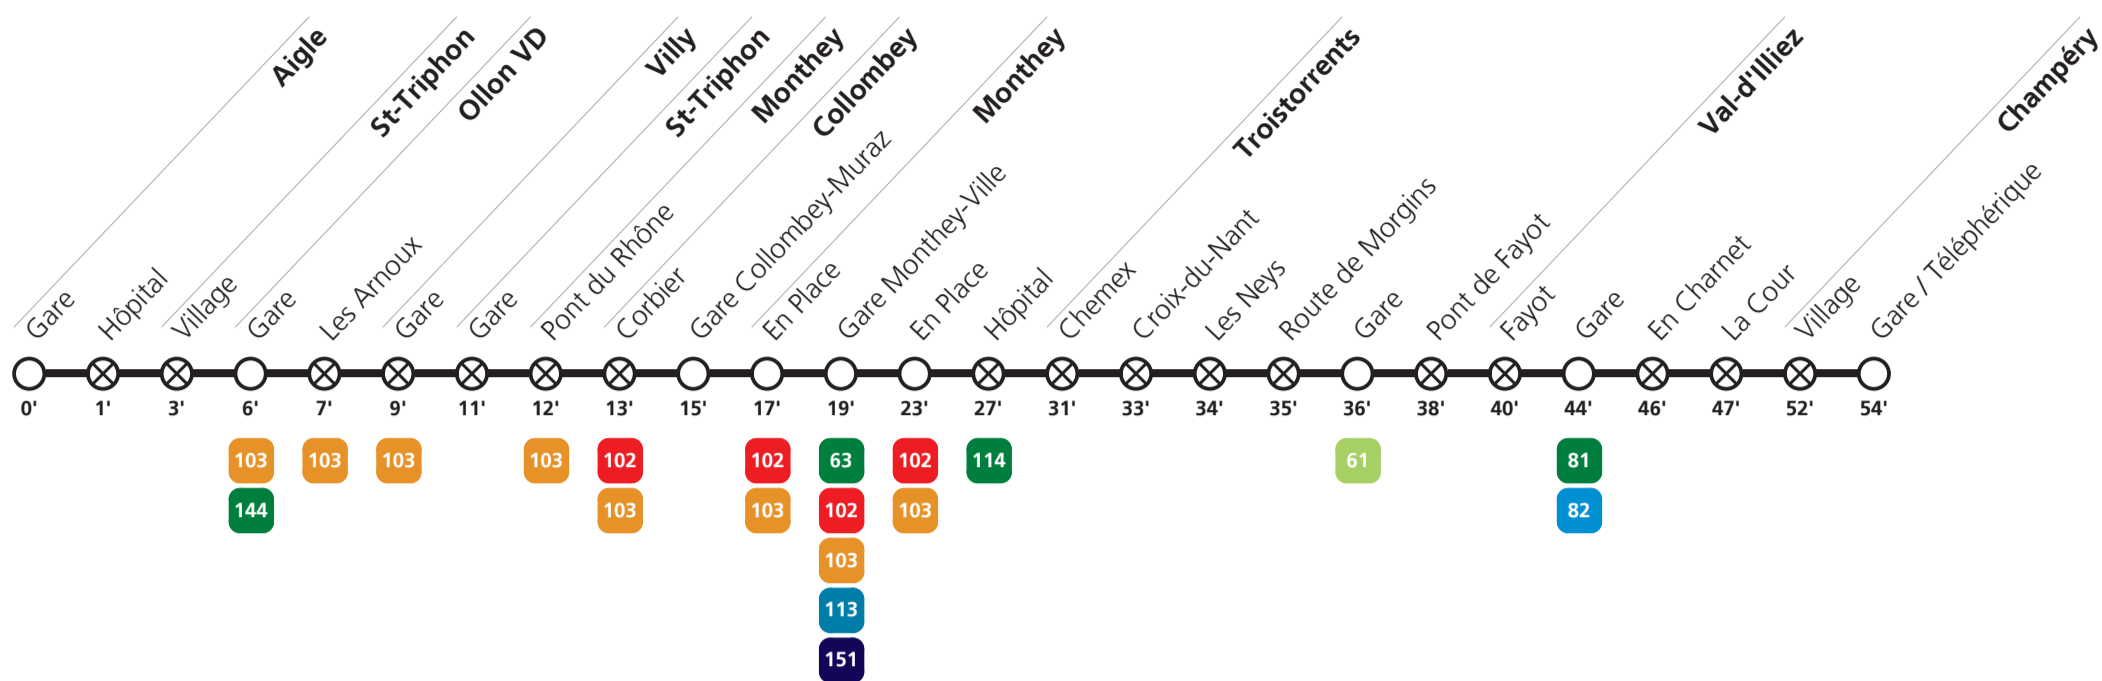

→ Champéry

Horaire spécial coronavirus : dimanche et 10.04

Aigle	Gare	05:02	06:02	07:02	08:02	09:02	10:02	11:02	12:02	13:02	14:02	15:02	
Ollon VD	Gare	05:08	06:08	07:08	08:08	09:08	10:08	11:08	12:08	13:08	14:08	15:08	
Collombey	Gare Collombey-Muraz	05:17	06:17	07:17	08:17	09:17	10:17	11:17	12:17	13:17	14:17	15:17	
Monthey	Gare Monthey-Ville	05:10	05:30	06:30	07:30	08:30	09:30	10:30	11:30	12:30	13:30	14:30	15:30
Troistorrents	Gare	05:25	05:45	06:45	07:45	08:45	09:45	10:45	11:45	12:45	13:45	14:45	15:45
Val-d'Illiez	Gare	05:33	06:06	07:06	08:06	09:06	10:06	11:06	12:06	13:06	14:06	15:06	16:06
Champéry	Gare / Téléphérique	05:43	06:16	07:16	08:16	09:16	10:16	11:16	12:16	13:16	14:16	15:16	16:16

Aigle	Gare	16:02	17:02	18:02	19:02	20:02	21:02
Ollon VD	Gare	16:08	17:08	18:08	19:08	20:08	21:08
Collombey	Gare Collombey-Muraz	16:17	17:17	18:17	19:17	20:17	21:17
Monthey	Gare Monthey-Ville	16:30	17:30	18:30	19:30	20:30	21:30
Troistorrents	Gare	16:45	17:45	18:45	19:45	20:45	21:45
Val-d'Illiez	Gare	17:06	18:06	19:06	20:06	21:06	22:06
Champéry	Gare / Téléphérique	17:16	18:16	19:16	20:16	21:16	22:16