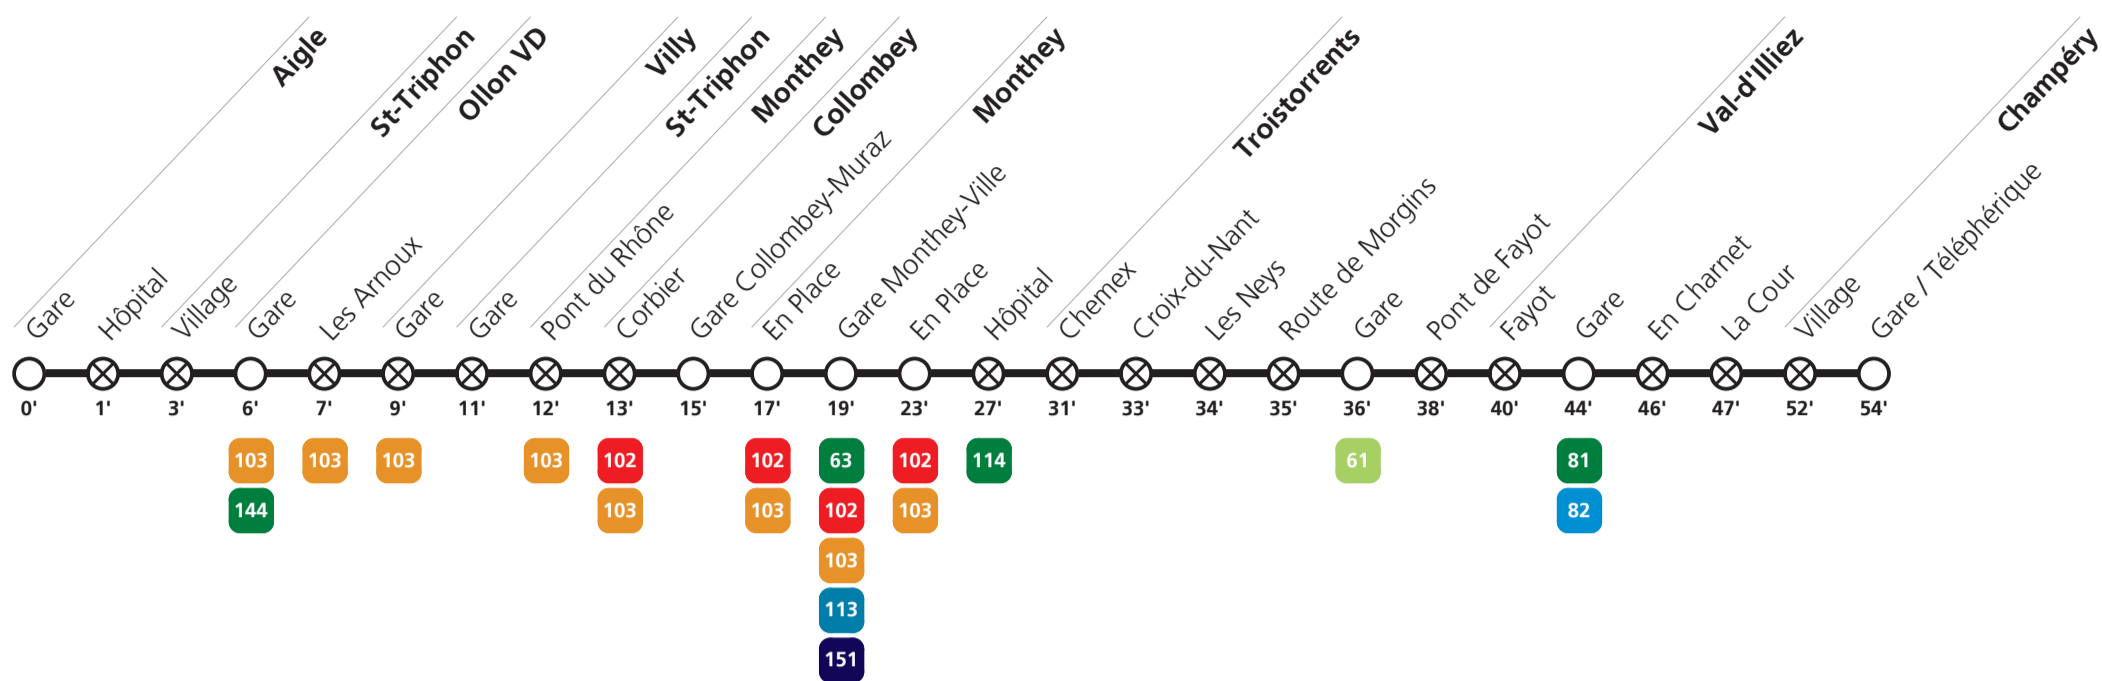

→ Champéry

Horaire spécial coronavirus : lundi - jeudi

Aigle	Gare	05:02	06:02	07:02	08:02	09:02	10:02	11:02	12:02	13:02	14:02	15:02	
Ollon VD	Gare	05:08	06:08	07:08	08:08	09:08	10:08	11:08	12:08	13:08	14:08	15:08	
Collombey	Gare Collombey-Muraz	05:17	06:17	07:17	08:17	09:17	10:17	11:17	12:17	13:17	14:17	15:17	
Monthey	Gare Monthey-Ville	05:10	05:30	06:30	07:30	08:30	09:30	10:30	11:30	12:30	13:30	14:30	15:30
Troistorrents	Gare	05:25	05:45	06:45	07:45	08:45	09:45	10:45	11:45	12:45	13:45	14:45	15:45
Val-d'Illicz	Gare	05:33	06:06	07:06	08:06	09:06	10:06	11:06	12:06	13:06	14:06	15:06	16:06
Champéry	Gare / Téléphérique	05:43	06:16	07:16	08:16	09:16	10:16	11:16	12:16	13:16	14:16	15:16	16:16

Aigle	Gare	16:02	17:02	18:02	19:02	20:02	21:02
Ollon VD	Gare	16:08	17:08	18:08	19:08	20:08	21:08
Collombey	Gare Collombey-Muraz	16:17	17:17	18:17	19:17	20:17	21:17
Monthey	Gare Monthey-Ville	16:30	17:30	18:30	19:30	20:30	21:30
Troistorrents	Gare	16:45	17:45	18:45	19:45	20:45	21:45
Val-d'Illicz	Gare	17:06	18:06	19:06	20:06	21:06	22:06
Champéry	Gare / Téléphérique	17:16	18:16	19:16	20:16	21:16	22:16

Champéry	Gare / Téléphérique	17:56	18:56	19:56	20:56	21:56	22:56
Val-d'Illeiz	Gare	18:06	19:06	20:06	21:06	22:06	23:06
Troistorrents	Gare	18:14	19:14	20:14	21:14	22:14	23:14
Monthey	Gare Monthey-Ville	18:29	19:29	20:29	21:29	22:29	23:29
Collombey	Gare Collombey-Muraz	18:41	19:41	20:41	21:41	22:41	23:41
Ollon VD	Gare	18:51	19:51	20:51	21:51	22:51	23:51
Aigle	Gare	18:57	19:57	20:57	21:57	22:57	23:57