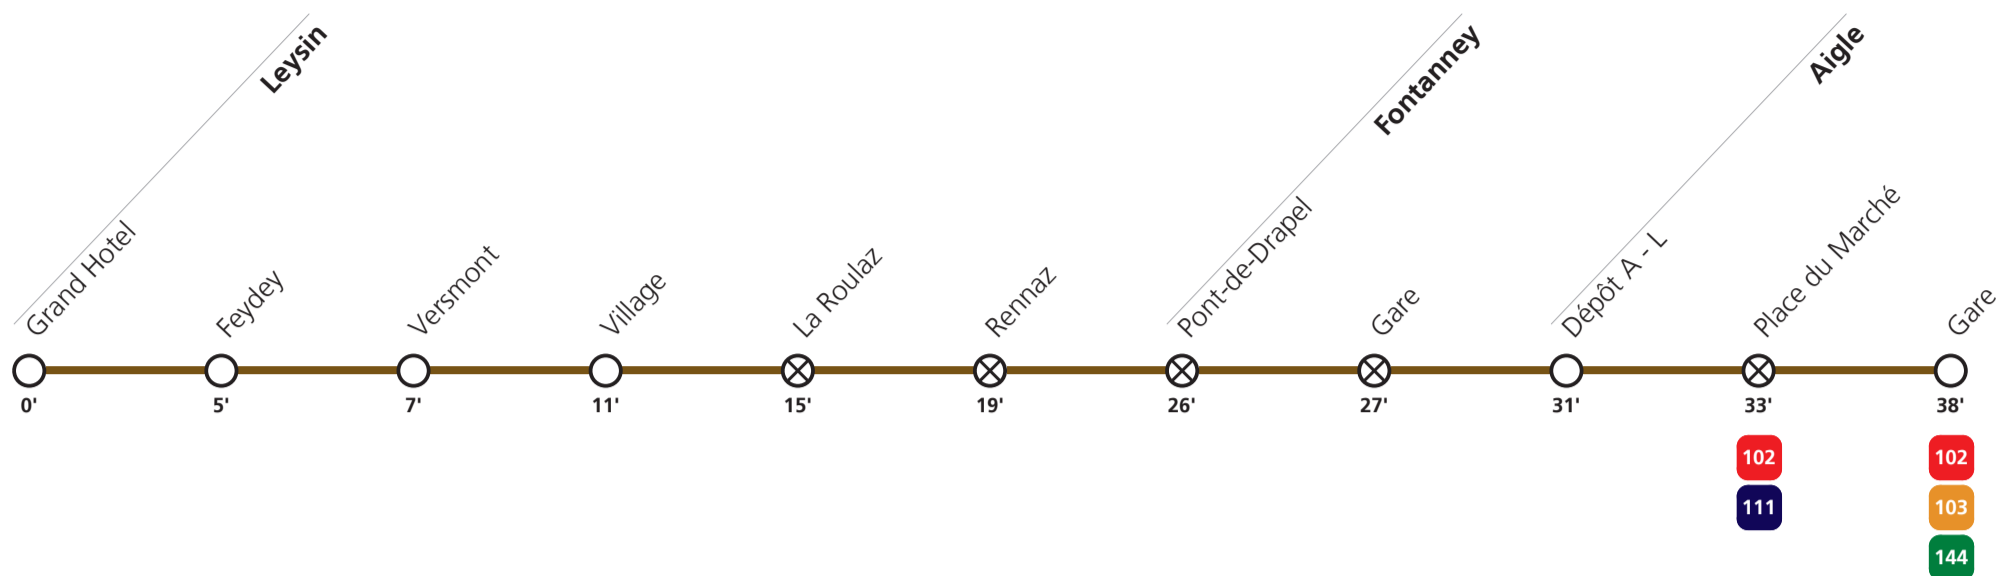

→ Aigle Gare

Horaire spécial coronavirus : lundi - vendredi sauf fêtes générales

Leysin	Grand Hotel	05:22	06:19	06:39	07:57	08:53	09:54	10:52	11:52	12:52	13:52	14:53	15:52
	Feydey	05:27	06:24	06:44	07:59	08:58	09:59	10:57	11:57	12:57	13:57	14:58	15:57
	Versmont	05:29	06:26	06:46	08:01	09:00	10:01	10:59	11:59	12:59	13:59	15:00	15:59
	Village	05:33	06:30	06:49	08:05	09:04	10:05	11:03	12:03	13:03	14:03	15:04	16:03
	Rennaz	05:41	06:38	06:57	08:13	09:12	10:13	11:11	12:11	13:11	14:11	15:12	16:11
Fontanney	Pont-de-Drapel	05:48	06:45	07:04	08:22	09:21	10:22	11:20	12:20	13:20	14:20	15:21	16:20
	Gare	05:49	06:46	07:05	08:23	09:22	10:23	11:21	12:21	13:21	14:21	15:22	16:21
Aigle	Dépôt A - L	05:53	06:49	07:08	08:25	09:25	10:25	11:24	12:24	13:24	14:24	15:25	16:24
	Place du Marché	05:55	06:51	07:10	08:27	09:27	10:27	11:26	12:26	13:26	14:26	15:27	16:26
	Gare	06:00	06:58	07:17	08:32	09:32	10:32	11:31	12:31	13:31	14:31	15:32	16:31

Leysin	Grand Hotel	16:52	17:53	18:53	19:53	20:53	21:53	22:53	23:29
	Feydey	16:57	17:59	18:58	19:58	20:58	21:58	22:58	23:34
	Versmont	16:59	18:00	19:00	20:00	21:00	22:00	23:00	23:36
	Village	17:03	18:04	19:04	20:04	21:04	22:04	23:04	23:40
	Rennaz	17:11	18:12	19:12	20:12	21:12	22:12	23:12	23:48
Fontanney	Pont-de-Drapel	17:20	18:21	19:21	20:21	21:21	22:21	23:21	23:57
	Gare	17:21	18:22	19:22	20:22	21:22	22:22	23:22	23:58
Aigle	Dépôt A - L	17:24	18:25	19:25	20:25	21:25	22:25	23:25	00:01
	Place du Marché	17:26	18:27	19:27	20:27	21:27	22:27	23:27	00:03
	Gare	17:31	18:32	19:32	20:32	21:32	22:32	23:32	00:08