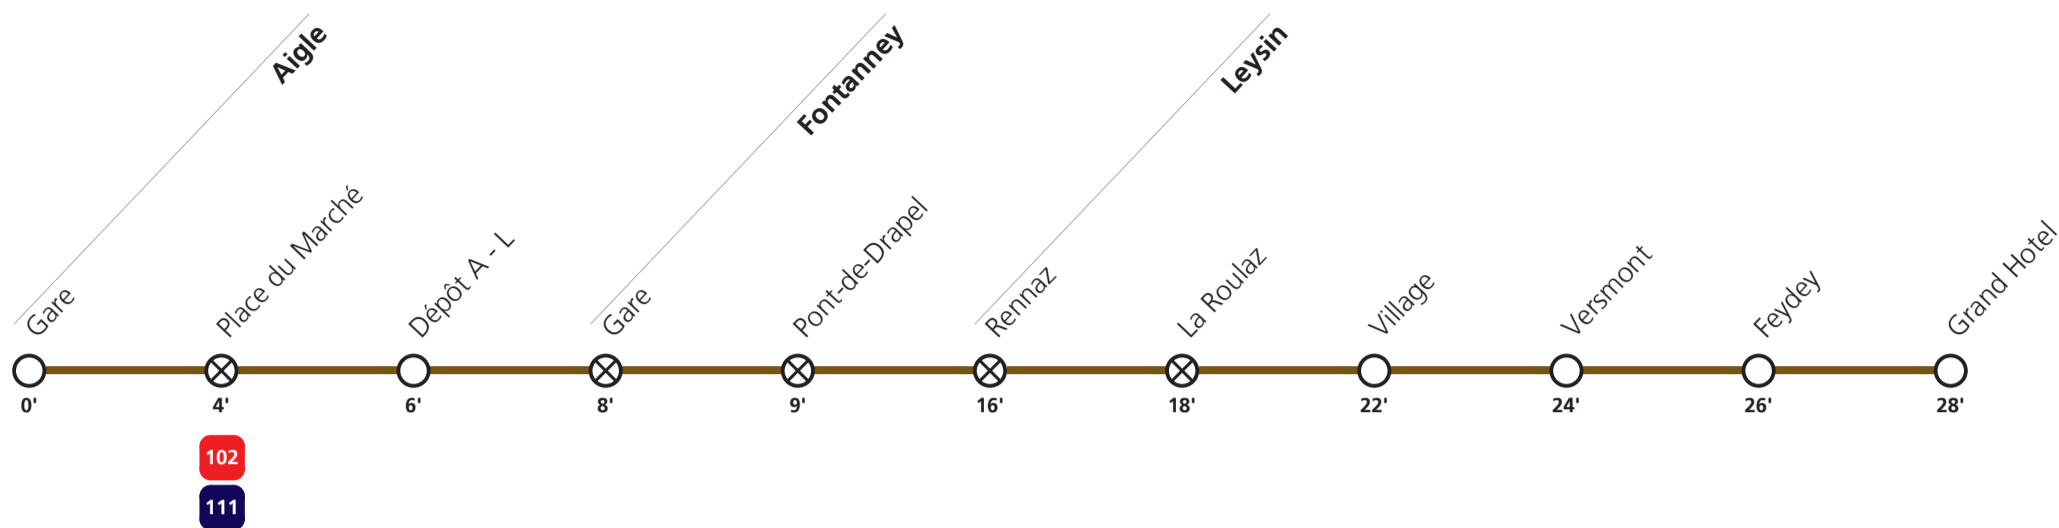

# → Leysin Gd-hôtel

## Horaire spécial coronavirus : lundi - vendredi sauf fêtes générales

<b>Aigle</b>	<b>Gare</b>	05:47	06:08	07:28	07:57	08:56	09:57	10:55	11:55	12:55	13:55	14:56	
	<b>Place du Marché</b>	05:51	06:12	07:32	08:01	09:00	10:01	10:59	11:59	12:59	13:59	15:00	
	<b>Dépôt A - L</b>	04:55	05:53	06:14	07:34	08:03	09:02	10:03	11:01	12:01	13:01	14:01	15:02
<b>Fontanney</b>	<b>Gare</b>	04:57	05:55	06:16	07:36	08:05	09:04	10:05	11:03	12:03	13:03	14:03	15:04
	<b>Pont-de-Drapel</b>	04:58	05:56	06:17	07:37	08:06	09:05	10:06	11:04	12:04	13:04	14:04	15:05
<b>Leysin</b>	<b>Rennaz</b>	05:05	06:03	06:24	07:43	08:13	09:12	10:13	11:11	12:11	13:11	14:11	15:12
	<b>Village</b>	05:11	06:09	06:30	07:49	08:19	09:18	10:19	11:17	12:17	13:17	14:17	15:18
	<b>Versmont</b>	05:13	06:11	06:32	07:51	08:21	09:20	10:21	11:19	12:19	13:19	14:19	15:20
	<b>Feydey</b>	05:16	06:13	06:34	07:54	08:24	09:23	10:24	11:22	12:22	13:22	14:22	15:23
	<b>Grand Hotel</b>	05:18	06:15	06:36	07:56	08:26	09:25	10:26	11:24	12:24	13:24	14:24	15:25

<b>Aigle</b>	<b>Gare</b>	15:55	16:55	17:56	18:56	19:56	20:56	21:56	22:56
	<b>Place du Marché</b>	15:59	16:59	18:00	19:00	20:00	21:00	22:00	23:00
	<b>Dépôt A - L</b>	16:01	17:01	18:02	19:02	20:02	21:02	22:02	23:02
<b>Fontanney</b>	<b>Gare</b>	16:03	17:03	18:04	19:04	20:04	21:04	22:04	23:04
	<b>Pont-de-Drapel</b>	16:04	17:04	18:05	19:05	20:05	21:05	22:05	23:05
<b>Leysin</b>	<b>Rennaz</b>	16:11	17:11	18:12	19:12	20:12	21:12	22:12	23:12
	<b>Village</b>	16:17	17:17	18:18	19:18	20:18	21:18	22:18	23:18
	<b>Versmont</b>	16:19	17:19	18:20	19:20	20:20	21:20	22:20	23:20
	<b>Feydey</b>	16:22	17:22	18:23	19:23	20:23	21:23	22:23	23:23
	<b>Grand Hotel</b>	16:24	17:24	18:25	19:25	20:25	21:25	22:25	23:25