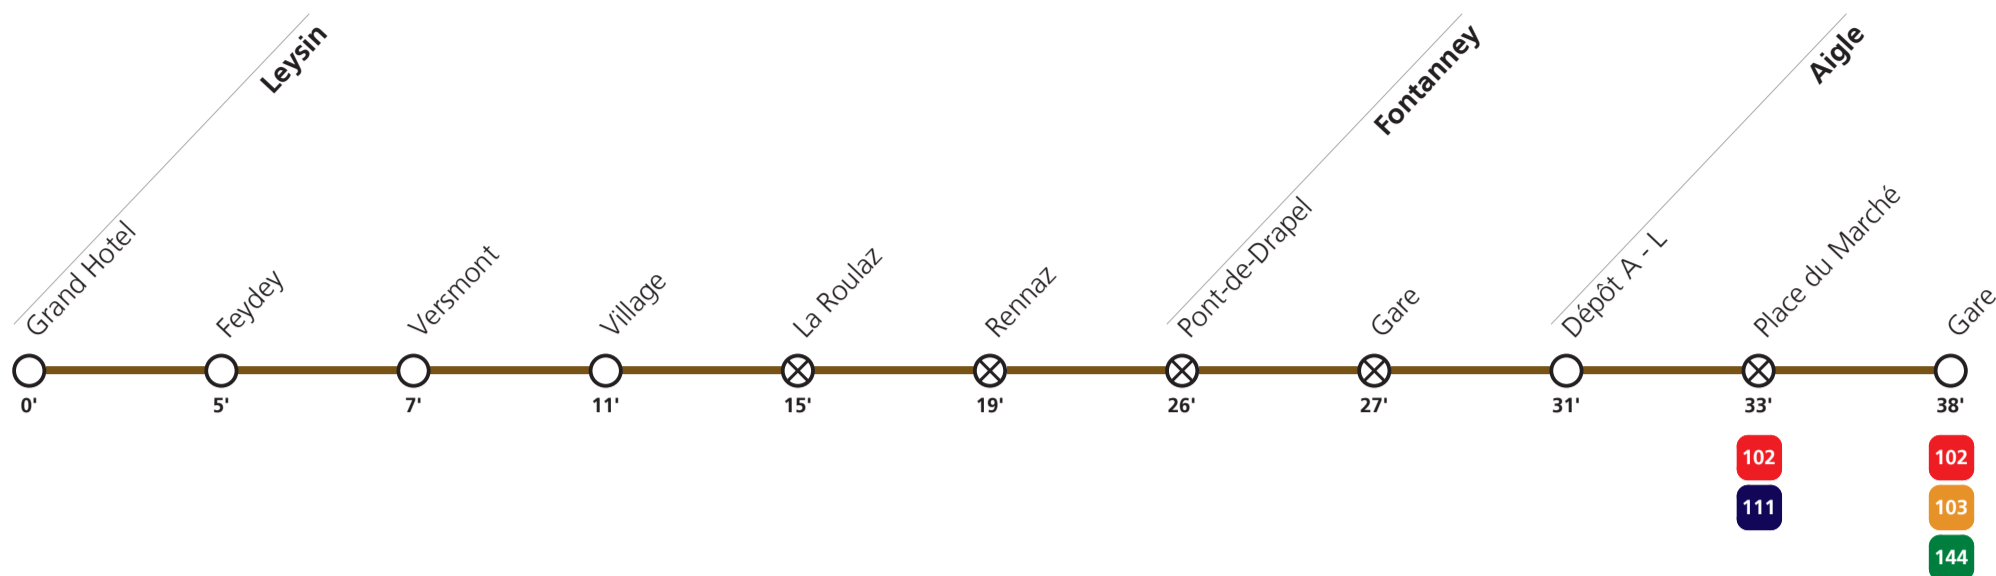

→ Aigle Gare

Horaire spécial coronavirus : samedi - dimanche - fêtes générales

Leysin	Grand Hotel	05:22	06:19		07:57	08:53	09:54	10:52	11:52	12:52	13:52	14:53	15:52
	Feydey	05:27	06:24	06:52	07:59	08:58	09:59	10:57	11:57	12:57	13:57	14:58	15:57
	Versmont	05:29	06:26	06:54	08:01	09:00	10:01	10:59	11:59	12:59	13:59	15:00	15:59
	Village	05:33	06:30	06:58	08:05	09:04	10:05	11:03	12:03	13:03	14:03	15:04	16:03
	Rennaz	05:41	06:38	07:06	08:13	09:12	10:13	11:11	12:11	13:11	14:11	15:12	16:11
Fontanney	Pont-de-Drapel	05:48	06:45	07:13	08:22	09:21	10:22	11:20	12:20	13:20	14:20	15:21	16:20
	Gare	05:49	06:46	07:14	08:23	09:22	10:23	11:21	12:21	13:21	14:21	15:22	16:21
Aigle	Dépôt A - L	05:53	06:49	07:17	08:25	09:25	10:25	11:24	12:24	13:24	14:24	15:25	16:24
	Place du Marché	05:55	06:51	07:19	08:27	09:27	10:27	11:26	12:26	13:26	14:26	15:27	16:26
	Gare	06:00	06:58	07:26	08:32	09:32	10:32	11:31	12:31	13:31	14:31	15:32	16:31

Leysin	Grand Hotel	16:52	17:53	18:53	19:53	20:53	21:53	22:53	23:29
	Feydey	16:57	17:59	18:58	19:58	20:58	21:58	22:58	23:34
	Versmont	16:59	18:00	19:00	20:00	21:00	22:00	23:00	23:36
	Village	17:03	18:04	19:04	20:04	21:04	22:04	23:04	23:40
	Rennaz	17:11	18:12	19:12	20:12	21:12	22:12	23:12	23:48
Fontanney	Pont-de-Drapel	17:20	18:21	19:21	20:21	21:21	22:21	23:21	23:57
	Gare	17:21	18:22	19:22	20:22	21:22	22:22	23:22	23:58
Aigle	Dépôt A - L	17:24	18:25	19:25	20:25	21:25	22:25	23:25	00:01
	Place du Marché	17:26	18:27	19:27	20:27	21:27	22:27	23:27	00:03
	Gare	17:31	18:32	19:32	20:32	21:32	22:32	23:32	00:08