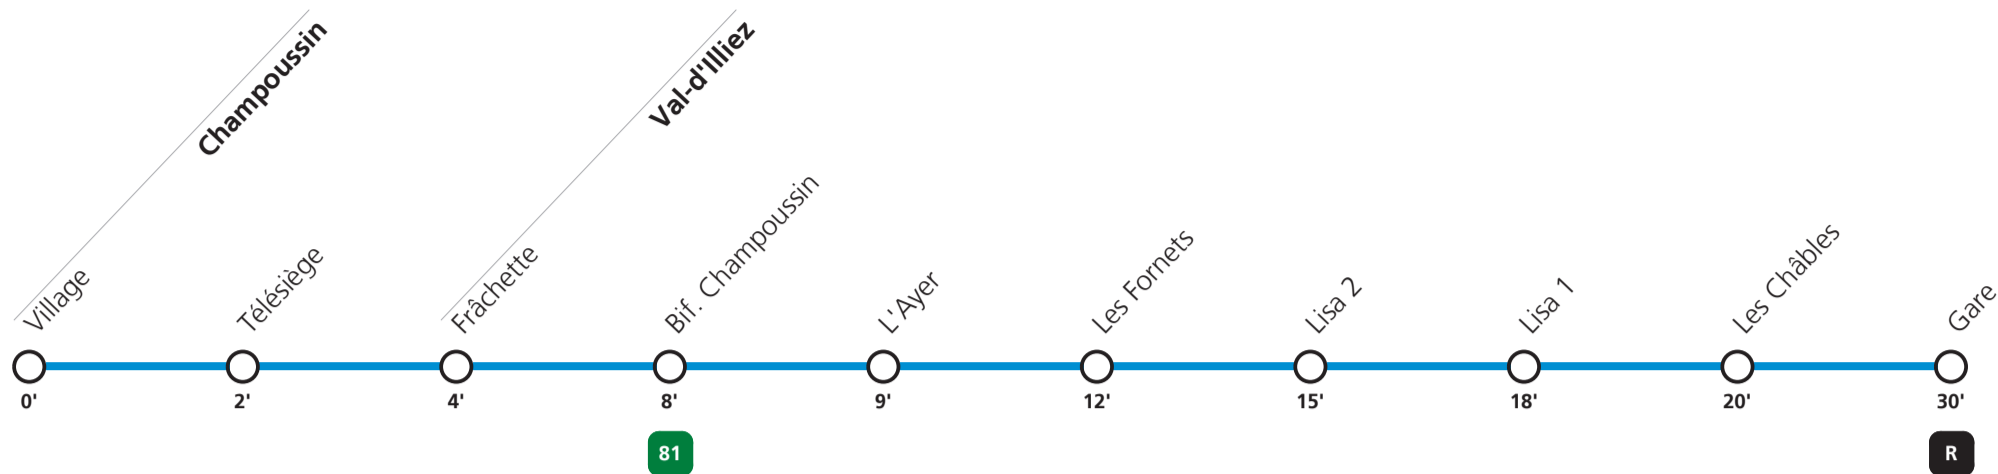

82

→ Val d'Illeiz

Horaire spécial coronavirus

Champoussin	Village	08:40	09:55	17:20
	Télesiège	08:41	09:56	17:22
Val-d'Illeiz	Bif. Champoussin	08:44	10:39	17:28
	Les Fornets	08:52	10:45	17:34
	Gare	09:10	11:04	17:50

Tous les arrêts sont sur demande.

Pour descendre à un arrêt intermédiaire, appuyez sur le bouton d'arrêt à bord du bus après avoir franchi l'arrêt précédent

Fêtes générales: 1er et 2 janvier, Vendredi-Saint, Lundi de Pâques, Ascension, Lundi de Pentecôte, 1er Août, 25 et 26 décembre.

Vacances scolaires Valais: Noël du 21 décembre 2019 au 5 janvier 2020, Relâches du 22 février au 1er mars, Pâques du 10 au 19 avril, Ascension du 21 au 24 mai, été du 20 juin au 16 août, automne du 22 octobre au 1er novembre.

Horaire valable du 15 décembre 2019 au 12 décembre 2020.

Téléchargez
l'App TPC