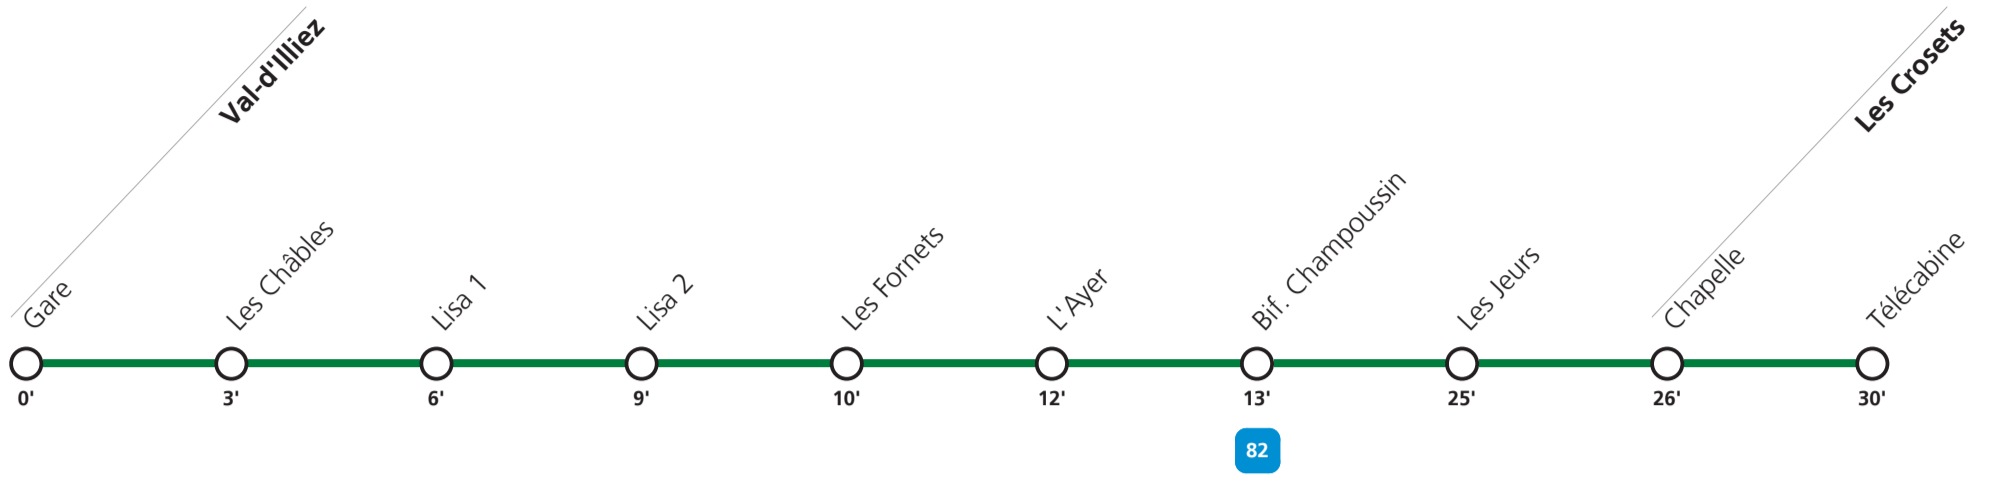

**81**

→ Les Crosets

Horaire spécial coronavirus

| | | | | |
|--------------|------------------|-------|-------|-------|
| Val-d'Illiez | Gare | 09:20 | 11:25 | 18:25 |
| | Les Fornets | 09:30 | 11:35 | 18:35 |
| | Bif. Champoussin | 09:53 | 11:38 | 18:38 |
| Les Crosets | Télécabine | 10:10 | 11:55 | 18:55 |

Tous les arrêts sont sur demande.

Pour descendre à un arrêt intermédiaire, appuyez sur le bouton d'arrêt à bord du bus après avoir franchi l'arrêt précédent

Fêtes générales: 1er et 2 janvier, Vendredi-Saint, Lundi de Pâques, Ascension, Lundi de Pentecôte, 1er Août, 25 et 26 décembre.