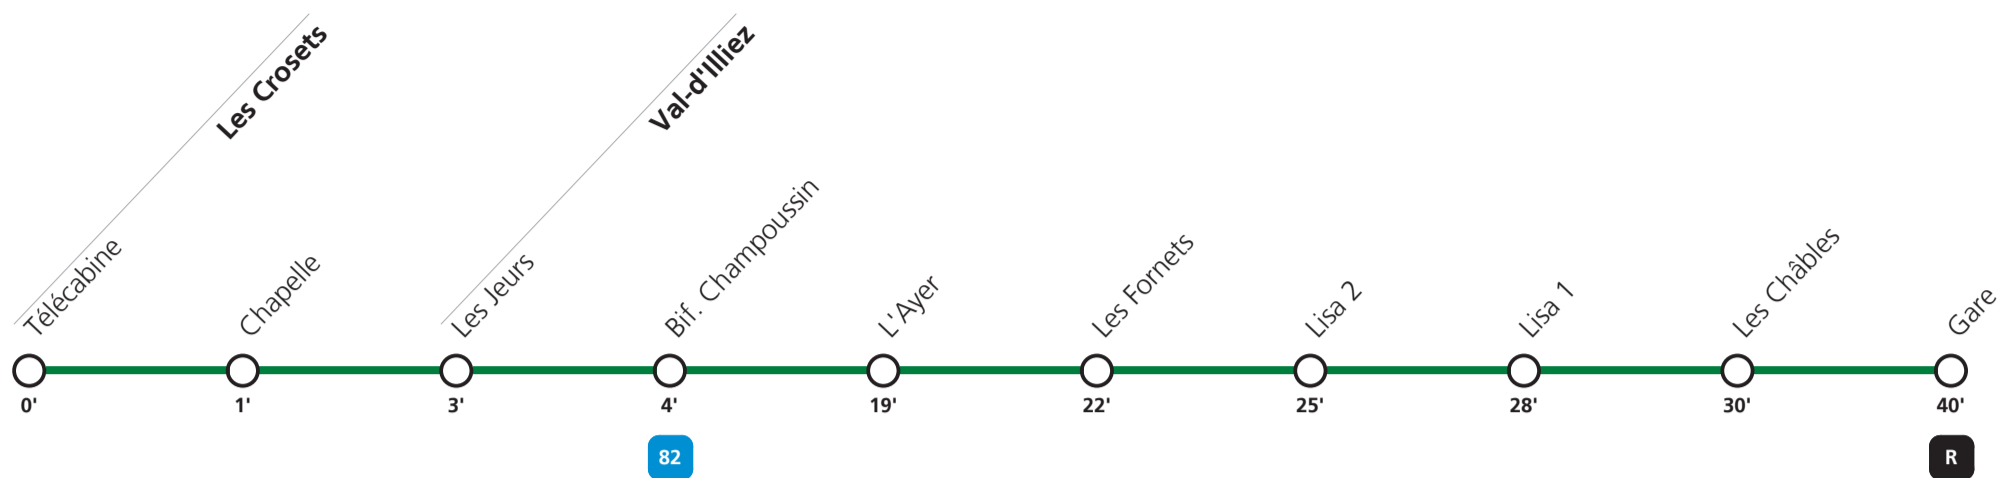

Horaire valable du 15 décembre 2019 au 12 décembre 2020.

Téléchargez
l'App TPC

**81**

→ Val d'Illiez

Horaire spécial coronavirus

| | | | | |
|---------------------|-------------------------|-------|-------|-------|
| Les Crosets | Télécabine | 08:30 | 10:35 | 17:00 |
| Val-d'Illiez | Bif. Champoussin | 08:34 | 10:40 | 17:28 |
| | Les Fornets | 08:52 | 10:45 | 17:34 |
| | Gare | 09:10 | 11:04 | 17:50 |

Tous les arrêts sont sur demande.

Pour descendre à un arrêt intermédiaire, appuyez sur le bouton d'arrêt à bord du bus après avoir franchi l'arrêt précédent

Fêtes générales: 1er et 2 janvier, Vendredi-Saint, Lundi de Pâques, Ascension, Lundi de Pentecôte, 1er Août, 25 et 26 décembre.