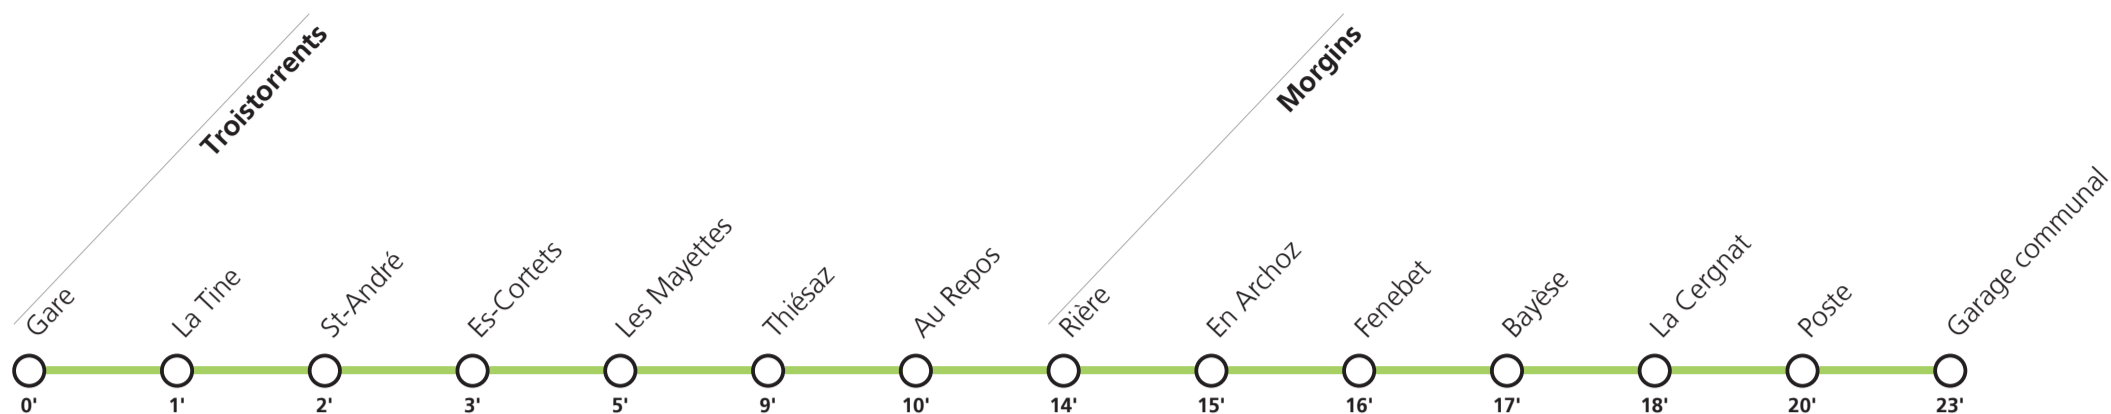

61

→ Morgins Garage communal

Horaire spécial coronavirus : dimanche et 10.04

Monthey	Gare CFF						
	Gare Monthey-Ville						
Troistorrents	Vers-Encier						
	Gare						
	Gare	09:11	11:33	14:18	16:18	17:18	18:18
	La Tine	09:12	11:34	14:19	16:19	17:19	18:19
	Thiésaz	09:20	11:42	14:27	16:27	17:27	18:27
Morgins	Poste	09:31	11:53	14:38	16:38	17:38	18:38
	Garage communal		11:56	14:41		17:41	18:41

Tous les arrêts sont sur demande.

Pour descendre à un arrêt intermédiaire, appuyez sur le bouton d'arrêt à bord du bus après avoir franchi l'arrêt précédent

Fêtes générales: 1er et 2 janvier, Vendredi-Saint, Lundi de Pâques, Ascension, Lundi de Pentecôte, 1er Août, 25 et 26 décembre.

Vacances scolaires Valais: Noël du 21 décembre 2019 au 5 janvier 2020, Relâches du 22 février au 1er mars, Pâques du 10 au 19 avril, Ascension du 21 au 24 mai, été du 20 juin au 16 août, automne du 22 octobre au 1er novembre.

Horaire valable du 15 décembre 2019 au 12 décembre 2020.

Téléchargez
l'App TPC