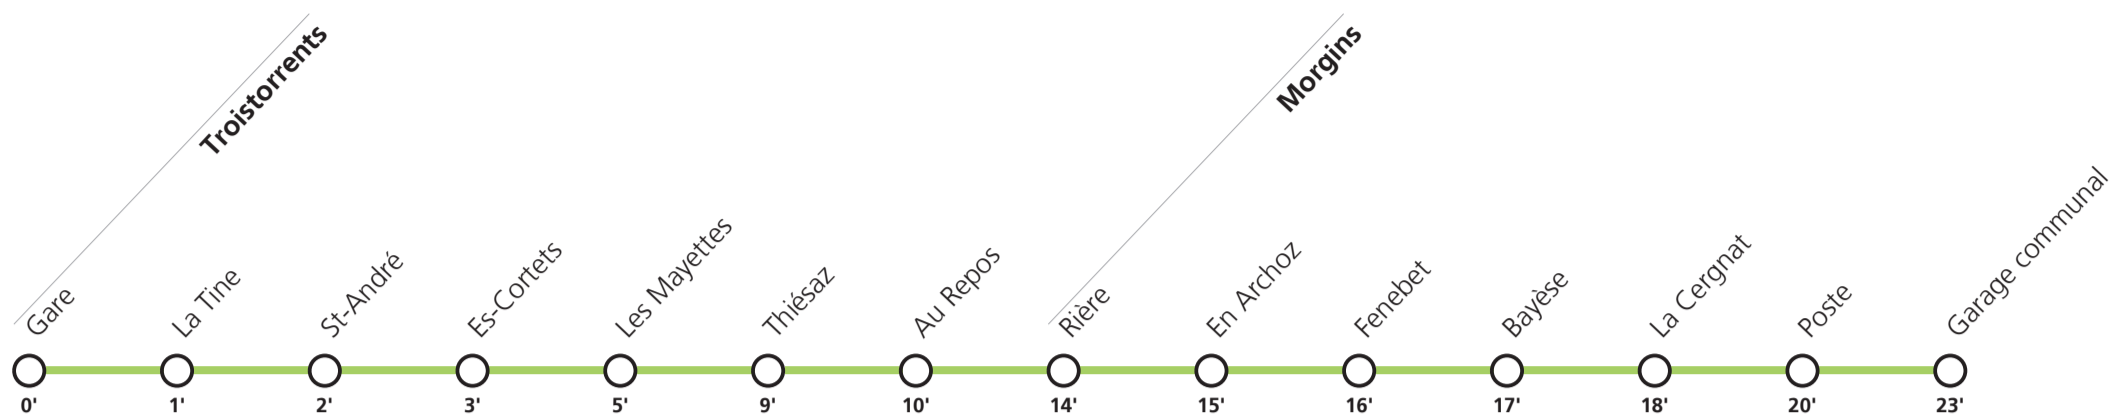

61

→ Morgins Garage communal

Horaire spécial coronavirus : vendredi - samedi sauf 10.04

Monthey	Gare CFF							
	Gare Monthey-Ville							
Troistorrents	Vers-Encier							
	Gare							
	Gare	08:18	09:11	11:33	14:18	16:38	18:18	19:18
	La Tine	08:19	09:12	11:34	14:19	16:39	18:19	19:19
	Thiésaz	08:27	09:20	11:42	14:27	16:47	18:27	19:27
Morgins	Poste	08:38	09:31	11:53	14:38	16:58	18:38	19:38
	Garage communal			11:56	14:41	17:01	18:41	19:41