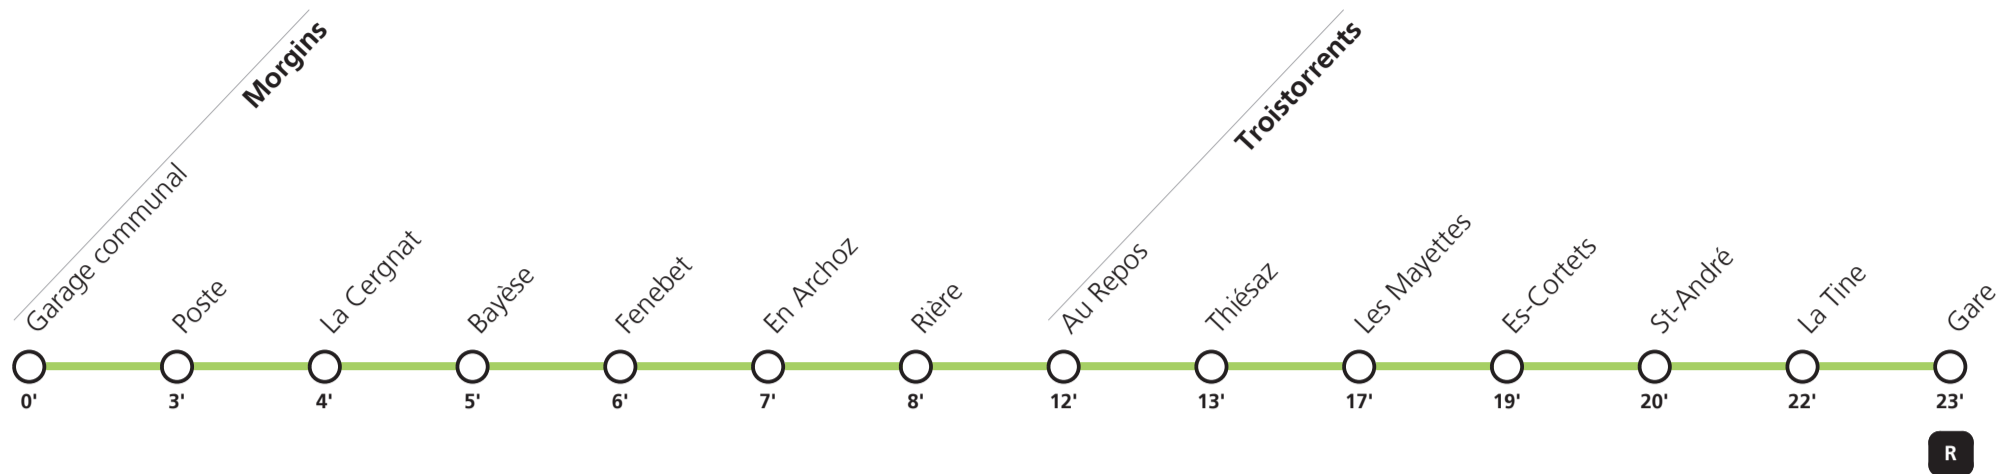

Horaire valable du 15 décembre 2019 au 12 décembre 2020.

Téléchargez
l'App TPC

61

→ Troistorrents

Horaire spécial coronavirus : lundi - jeudi

Morgins	Garage communal	06:32						
	Poste	06:35	08:43	10:45	12:43	15:45	17:45	18:45
Troistorrents	Thiésaz	06:45	08:53	10:55	12:53	15:55	17:55	18:55
	La Tine	06:54	09:02	11:04	13:02	16:04	18:04	19:04
	Gare		09:03	11:05	13:03	16:05	18:05	19:05
	Gare							
	Vers-Encier	06:56						
Monthey	Gare Monthey-Ville	07:02						
	Gare CFF	07:10						

**61****→ Troistorrents****Horaire spécial coronavirus : vendredi - samedi sauf 10.04**

Morgins	Garage communal	06:32						
	Poste	06:35	08:43	10:45	12:43	15:45	17:45	18:45
Troistorrents	Thiésaz	06:45	08:53	10:55	12:53	15:55	17:55	18:55
	La Tine	06:54	09:02	11:04	13:02	16:04	18:04	19:04
	Gare		09:03	11:05	13:03	16:05	18:05	19:05
	Gare							
	Vers-Encier	06:56						
Monthey	Gare Monthey-Ville	07:02						
	Gare CFF	07:10						

**61**

→ Troistorrents

Horaire spécial coronavirus : dimanche et 10.04

Morgins	Garage communal						
	Poste	08:43	10:45	12:43	15:45	16:45	17:45
Troistorrents	Thiésaz	08:53	10:55	12:53	15:55	16:55	17:55
	La Tine	09:02	11:04	13:02	16:04	17:04	18:04
	Gare	09:03	11:05	13:03	16:05	17:05	18:05
	Gare						
	Vers-Encier						
Monthey	Gare Monthey-Ville						
	Gare CFF						