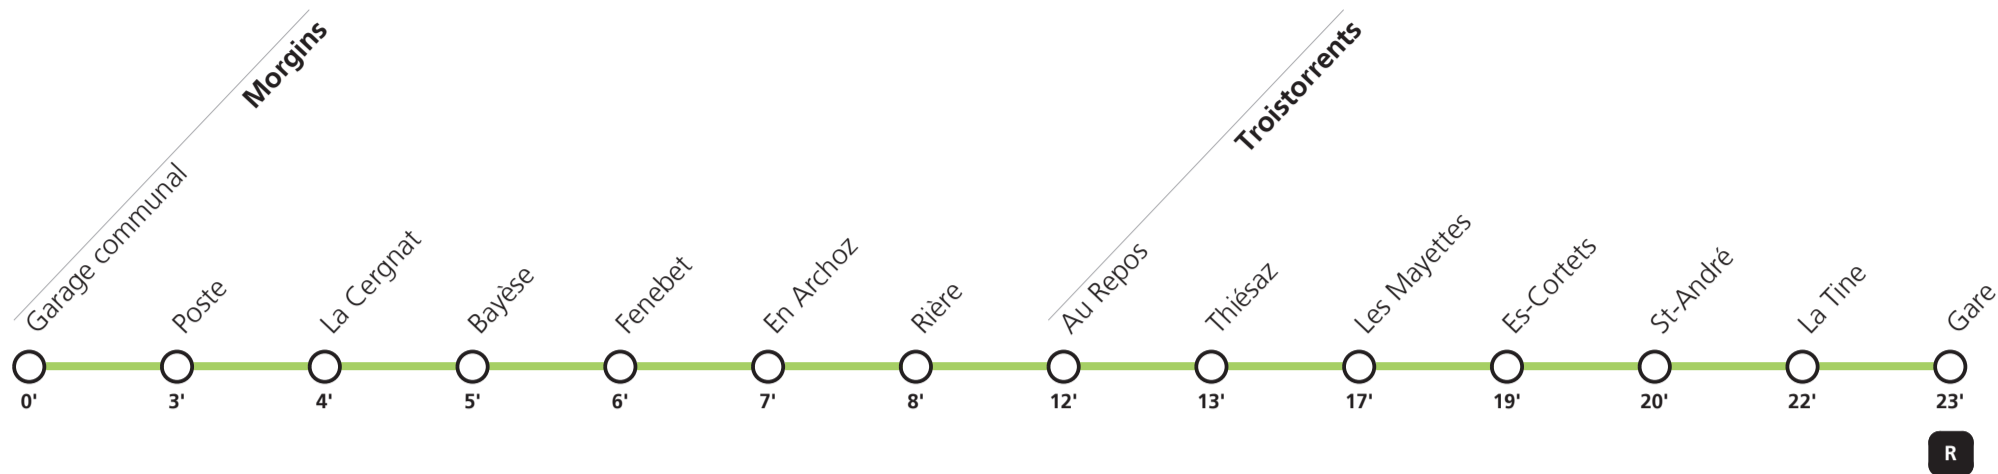

Horaire valable du 15 décembre 2019 au 12 décembre 2020.

Téléchargez
l'App TPC

61

→ Troistorrents

Horaire spécial coronavirus : lundi - jeudi

Morgins	Garage communal	06:32						
	Poste	06:35	08:43	10:45	12:43	15:45	17:45	18:45
Troistorrents	Thiésaz	06:45	08:53	10:55	12:53	15:55	17:55	18:55
	La Tine	06:54	09:02	11:04	13:02	16:04	18:04	19:04
	Gare		09:03	11:05	13:03	16:05	18:05	19:05
	Gare							
	Vers-Encier	06:56						
Monthey	Gare Monthey-Ville	07:02						
	Gare CFF	07:10						

**61****→ Troistorrents****Horaire spécial coronavirus : vendredi - samedi sauf 10.04**

Morgins	Garage communal	06:32						
	Poste	06:35	08:43	10:45	12:43	15:45	17:45	18:45
Troistorrents	Thiésaz	06:45	08:53	10:55	12:53	15:55	17:55	18:55
	La Tine	06:54	09:02	11:04	13:02	16:04	18:04	19:04
	Gare		09:03	11:05	13:03	16:05	18:05	19:05
	Gare							
	Vers-Encier	06:56						
Monthey	Gare Monthey-Ville	07:02						
	Gare CFF	07:10						

**61**

→ Troistorrents

Horaire spécial coronavirus : dimanche et 10.04

Morgins	Garage communal						
	Poste	08:43	10:45	12:43	15:45	16:45	17:45
Troistorrents	Thiésaz	08:53	10:55	12:53	15:55	16:55	17:55
	La Tine	09:02	11:04	13:02	16:04	17:04	18:04
	Gare	09:03	11:05	13:03	16:05	17:05	18:05
	Gare						
	Vers-Encier						
Monthey	Gare Monthey-Ville						
	Gare CFF						