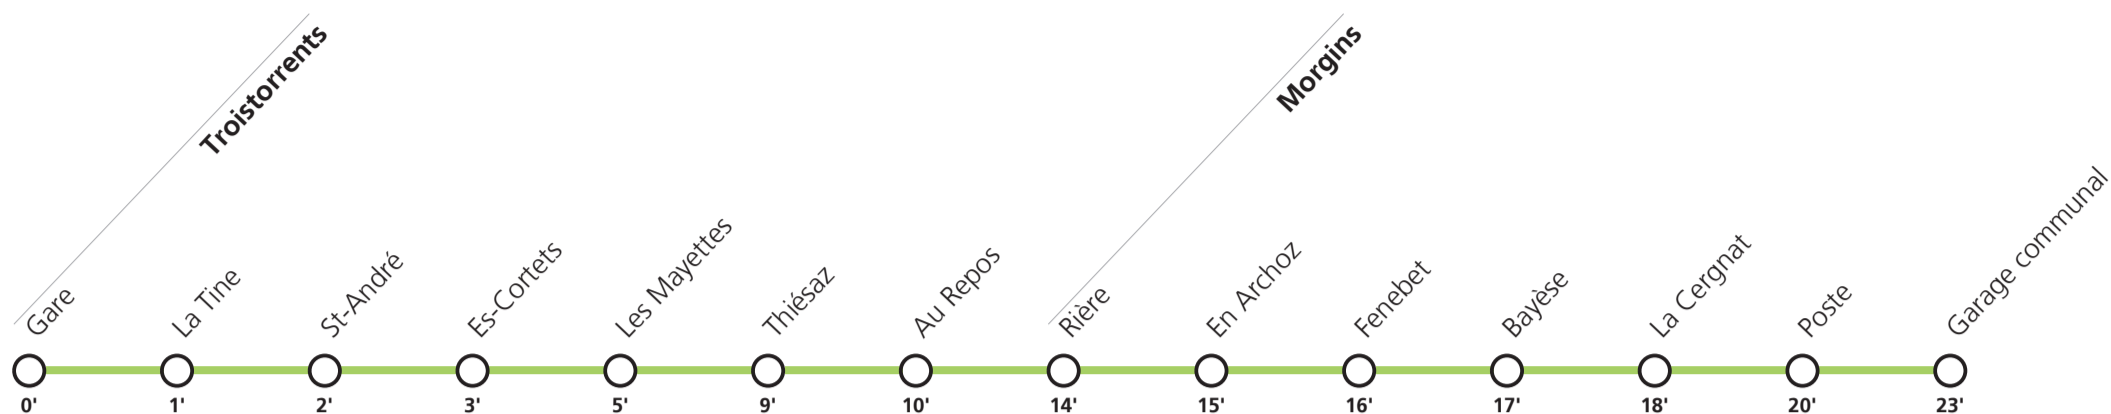

61

→ Morgins Garage communal

Horaire spécial coronavirus : lundi - jeudi

Monthey	Gare CFF							
	Gare Monthey-Ville							
Troistorrents	Vers-Encier							
	Gare							
	Gare	08:18	09:11	11:33	14:18	16:38	18:18	19:18
	La Tine	08:19	09:12	11:34	14:19	16:39	18:19	19:19
	Thiésaz	08:27	09:20	11:42	14:27	16:47	18:27	19:27
Morgins	Poste	08:38	09:31	11:53	14:38	16:58	18:38	19:38
	Garage communal			11:56	14:41	17:01	18:41	19:41

61

→ Morgins Garage communal

Horaire spécial coronavirus : vendredi - samedi sauf 10.04

Monthey	Gare CFF							
	Gare Monthey-Ville							
Troistorrents	Vers-Encier							
	Gare							
	Gare	08:18	09:11	11:33	14:18	16:38	18:18	19:18
	La Tine	08:19	09:12	11:34	14:19	16:39	18:19	19:19
	Thiésaz	08:27	09:20	11:42	14:27	16:47	18:27	19:27
Morgins	Poste	08:38	09:31	11:53	14:38	16:58	18:38	19:38
	Garage communal			11:56	14:41	17:01	18:41	19:41