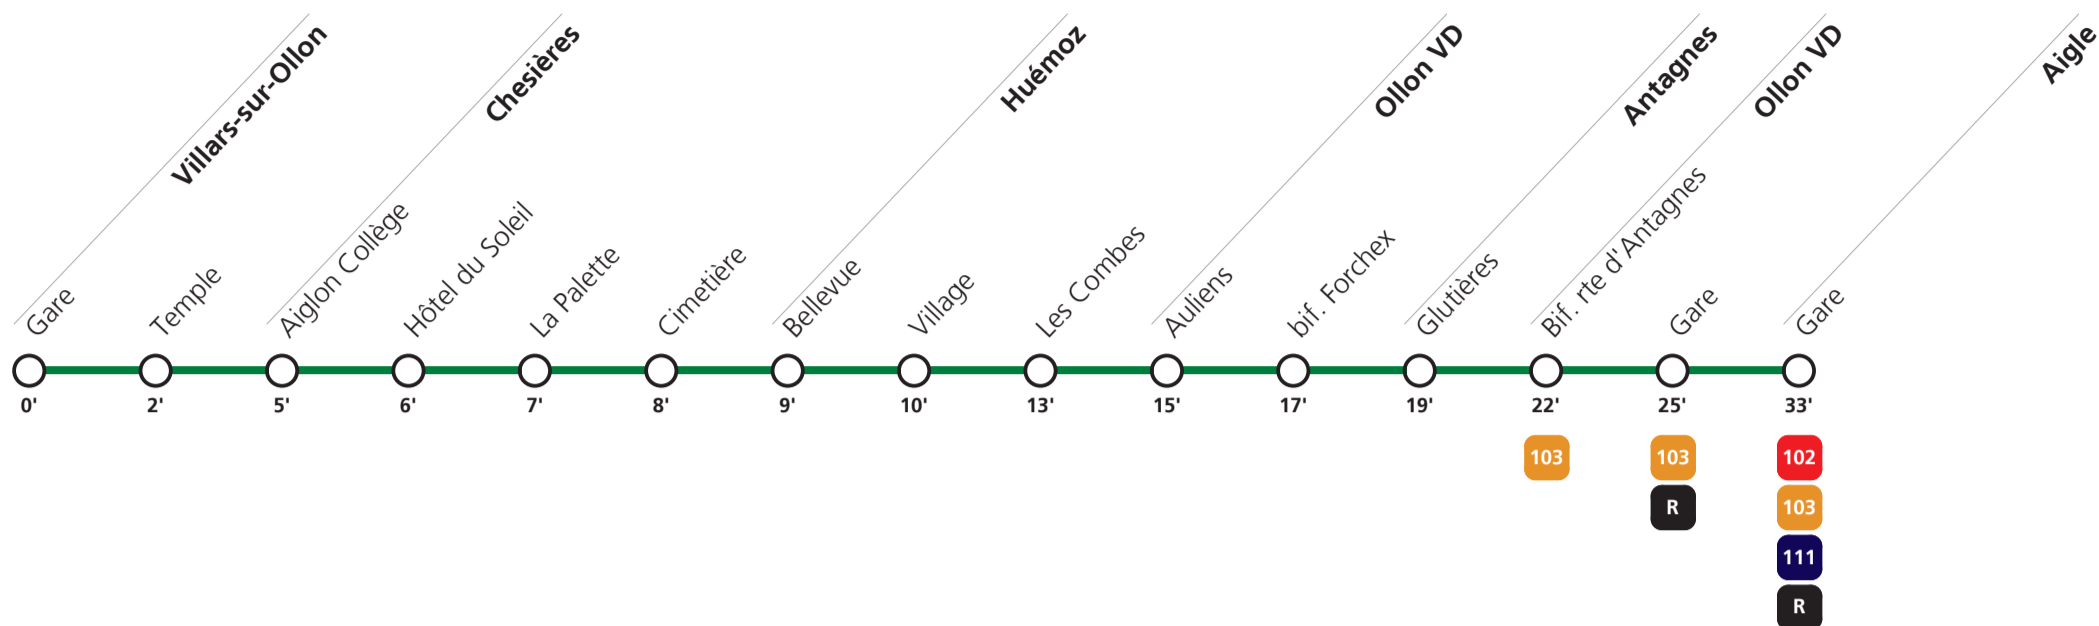

144

→ Aigle

Horaire spécial coronavirus

		Toutes les heures				
Villars-sur-Ollon	Gare	05:55	06:30	:30	21:30	23:30
	Temple	05:57	06:32	:32	21:32	23:32
Chesières	Aiglon Collège	05:58	06:33	:33	21:33	23:33
	Hôtel du Soleil	05:59	06:34	:34	21:34	23:34
	La Palette	06:01	06:36	:36	21:36	23:36
Huémoz	Bellevue	06:03	06:38	:38	21:38	23:38
	Village	06:04	06:39	:39	21:39	23:39
	Les Combes	06:08	06:43	:43	21:43	23:43
Ollon VD	Auliens	06:10	06:45	:45	21:45	23:45
	bif. Forchex	06:12	06:47	:47	21:47	23:47
Antagnes	Glutières	06:14	06:49	:49	21:49	23:49
Ollon VD	Bif. rte d'Antagnes	06:17	06:52	:52	21:52	23:52
	Gare	06:20	06:55	:55	21:55	23:55
Aigle	Gare	06:26	07:01	:01	22:01	00:01

Tous les arrêts sont sur demande.

Pour descendre à un arrêt intermédiaire, appuyez sur le bouton d'arrêt à bord du bus après avoir franchi l'arrêt précédent

Fêtes générales: 1er et 2 janvier, Vendredi-Saint, Lundi de Pâques, Ascension, Lundi de Pentecôte, 1er Août, 25 et 26 décembre.
Vacances scolaires Valais: Noël du 21 décembre 2019 au 5 janvier 2020, Relâches du 22 février au 1er mars, Pâques du 10 au 19 avril, Ascension du 21 au 24 mai, été du 20 juin au 16 août, automne du 22 octobre au 1er novembre.
Horaire valable du 15 décembre 2019 au 12 décembre 2020.

Téléchargez
l'App TPC