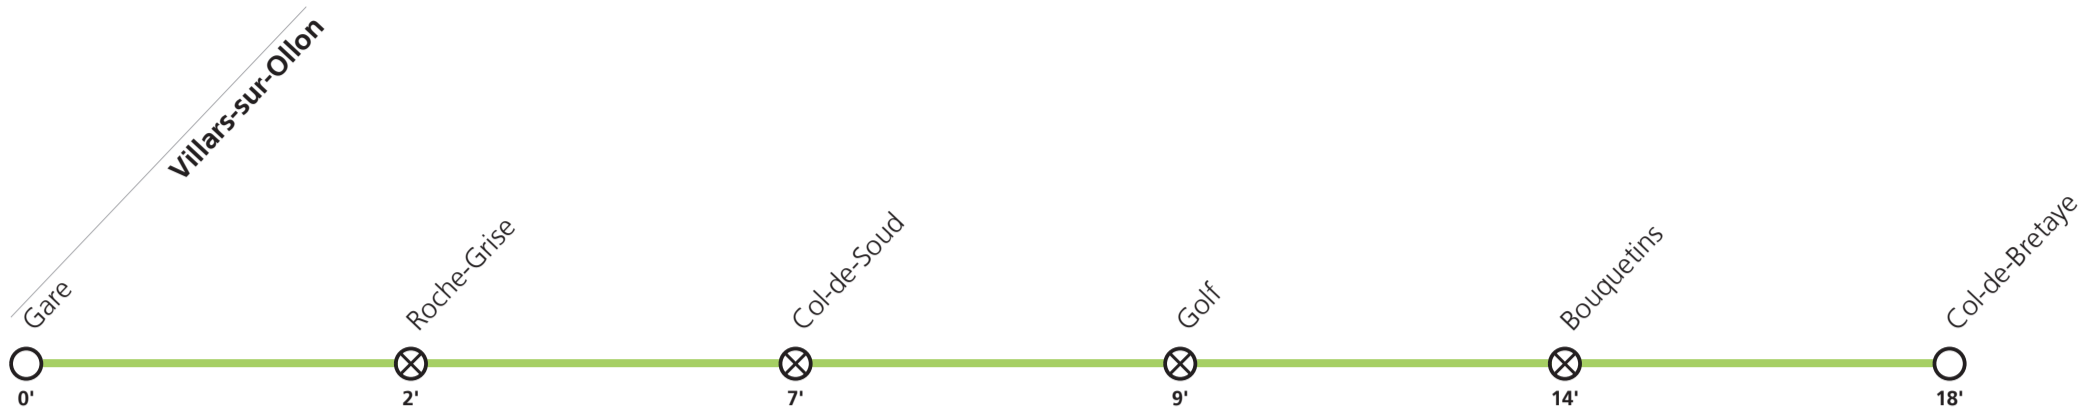

→ Col de Bretaye

Hiver : 21.12-29.03

Villars-sur-Ollon	Gare	08:05	08:30	09:00	09:15	09:30	09:45	10:00	10:15	10:30	10:45	11:00	11:15
	Roche-Grise	08:07	08:32	09:02	09:17	09:32	09:47	10:02	10:17	10:32	10:47	11:02	11:17
	Col-de-Soud	08:12	08:37	09:07	09:22	09:37	09:52	10:07	10:22	10:37	10:52	11:07	11:22
	Golf	08:14	08:39	09:09	09:24	09:39	09:54	10:09	10:24	10:39	10:54	11:09	11:24
	Bouquetins	08:19	08:44	09:14	09:29	09:44	09:59	10:14	10:29	10:44	10:59	11:14	11:29
	Col-de-Bretaye	08:23	08:48	09:18	09:33	09:48	10:03	10:18	10:33	10:48	11:03	11:18	11:33