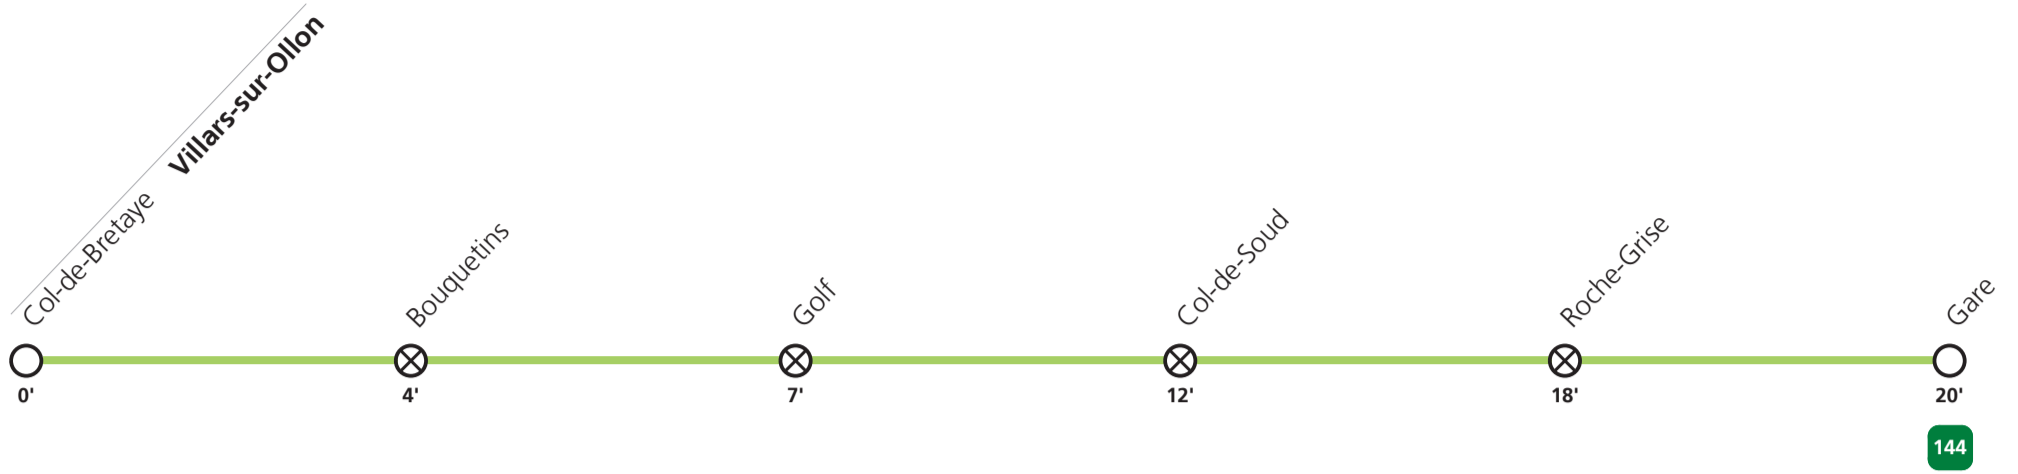

→ Villars-sur-Ollon

Eté : 16.05-25.10

Villars-sur-Ollon	Col-de-Bretaye	08:30	09:30	10:30	11:30	12:30	13:30	14:30	15:30	16:30	17:30
	Bouquetins	08:34	09:34	10:34	11:34	12:34	13:34	14:34	15:34	16:34	17:34
	Golf	08:37	09:37	10:37	11:37	12:37	13:37	14:37	15:37	16:37	17:37
	Col-de-Soud	08:42	09:42	10:42	11:42	12:42	13:42	14:42	15:42	16:42	17:42
	Roche-Grise	08:48	09:48	10:48	11:48	12:48	13:48	14:48	15:48	16:48	17:48
	Gare	08:50	09:50	10:50	11:50	12:50	13:50	14:50	15:50	16:50	17:50

→ Villars-sur-Ollon

Hors saison : 15.12-20.12, 14.04-15.05 et 26.10-12.12

Villars-sur-Ollon	Col-de-Bretaye	09:30	10:30	11:30	12:30	13:30	15:30	16:30
	Bouquetins	09:34	10:34	11:34	12:34	13:34	15:34	16:34
	Golf	09:37	10:37	11:37	12:37	13:37	15:37	16:37
	Col-de-Soud	09:42	10:42	11:42	12:42	13:42	15:42	16:42
	Roche-Grise	09:48	10:48	11:48	12:48	13:48	15:48	16:48
	Gare	09:50	10:50	11:50	12:50	13:50	15:50	16:50