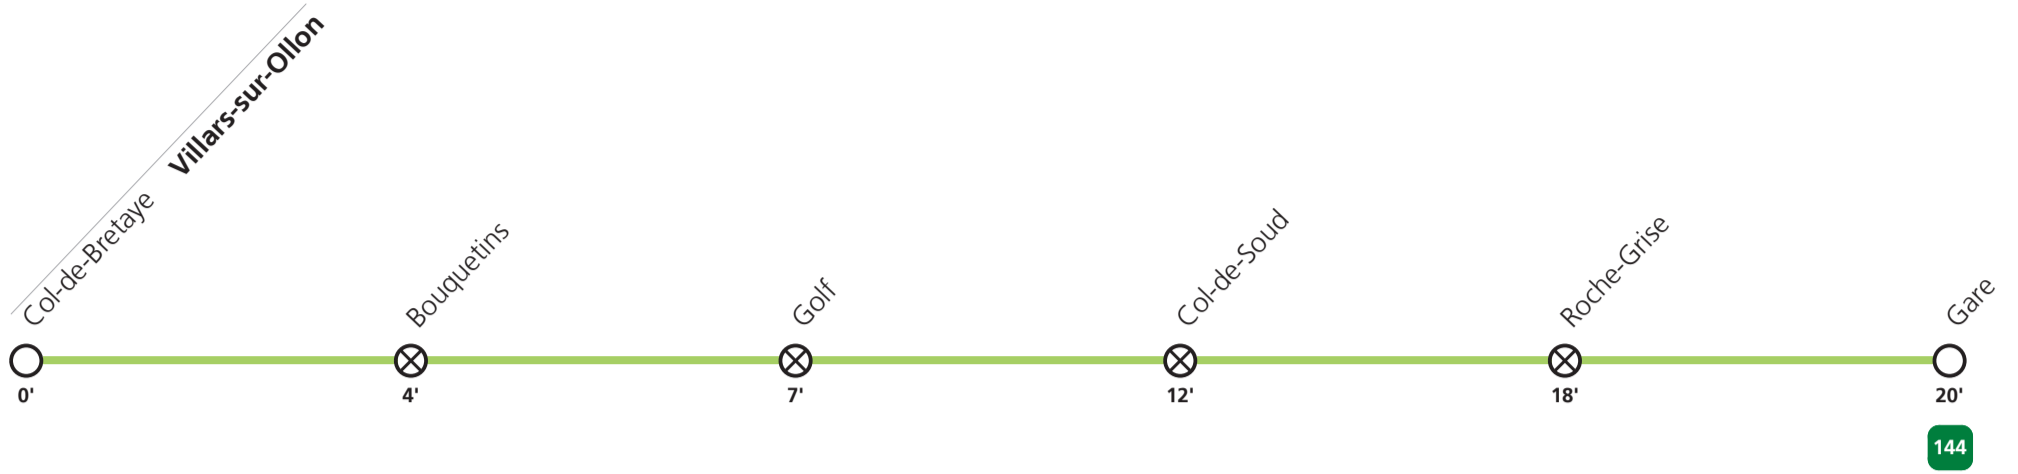

→ Villars-sur-Ollon

Printemps : 30.03-13.04

Villars-sur-Ollon	Col-de-Bretaye	08:40	08:55	09:25	09:55	10:25	10:55	11:25	11:55	12:25	12:55	13:25	13:55
	Bouquetins	08:44	08:59	09:29	09:59	10:29	10:59	11:29	11:59	12:29	12:59	13:29	13:59
	Golf	08:47	09:02	09:32	10:02	10:32	11:02	11:32	12:02	12:32	13:02	13:32	14:02
	Col-de-Soud	08:52	09:07	09:37	10:07	10:37	11:07	11:37	12:07	12:37	13:07	13:37	14:07
	Roche-Grise	08:58	09:13	09:43	10:13	10:43	11:13	11:43	12:13	12:43	13:13	13:43	14:13
	Gare	09:00	09:15	09:45	10:15	10:45	11:15	11:45	12:15	12:45	13:15	13:45	14:15

Villars-sur-Ollon	Col-de-Bretaye	14:25	14:55	15:25	15:55	16:25	16:55	17:25	18:15
	Bouquetins	14:29	14:59	15:29	15:59	16:29	16:59	17:29	18:19
	Golf	14:32	15:02	15:32	16:02	16:32	17:02	17:32	18:22
	Col-de-Soud	14:37	15:07	15:37	16:07	16:37	17:07	17:37	18:27
	Roche-Grise	14:43	15:13	15:43	16:13	16:43	17:13	17:43	18:33
	Gare	14:45	15:15	15:45	16:15	16:45	17:15	17:45	18:35

→ Villars-sur-Ollon

Eté : 16.05-25.10

Villars-sur-Ollon	Col-de-Bretaye	08:30	09:30	10:30	11:30	12:30	13:30	14:30	15:30	16:30	17:30
	Bouquetins	08:34	09:34	10:34	11:34	12:34	13:34	14:34	15:34	16:34	17:34
	Golf	08:37	09:37	10:37	11:37	12:37	13:37	14:37	15:37	16:37	17:37
	Col-de-Soud	08:42	09:42	10:42	11:42	12:42	13:42	14:42	15:42	16:42	17:42
	Roche-Grise	08:48	09:48	10:48	11:48	12:48	13:48	14:48	15:48	16:48	17:48
	Gare	08:50	09:50	10:50	11:50	12:50	13:50	14:50	15:50	16:50	17:50