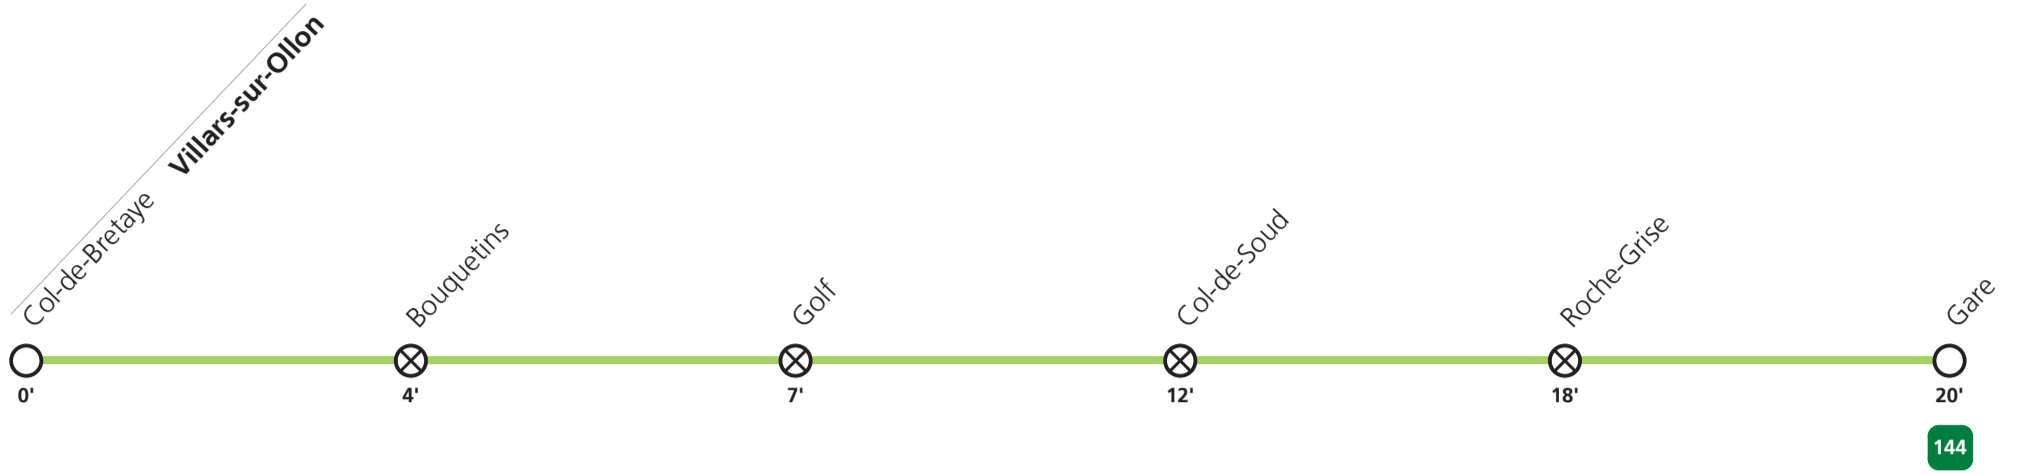

→ Villars-sur-Ollon

Printemps : 30.03-13.04

Villars-sur-Ollon	Col-de-Bretaye	08:40	08:55	09:25	09:55	10:25	10:55	11:25	11:55	12:25	12:55	13:25	13:55
	Bouquetins	08:44	08:59	09:29	09:59	10:29	10:59	11:29	11:59	12:29	12:59	13:29	13:59
	Golf	08:47	09:02	09:32	10:02	10:32	11:02	11:32	12:02	12:32	13:02	13:32	14:02
	Col-de-Soud	08:52	09:07	09:37	10:07	10:37	11:07	11:37	12:07	12:37	13:07	13:37	14:07
	Roche-Grise	08:58	09:13	09:43	10:13	10:43	11:13	11:43	12:13	12:43	13:13	13:43	14:13
	Gare	09:00	09:15	09:45	10:15	10:45	11:15	11:45	12:15	12:45	13:15	13:45	14:15

Villars-sur-Ollon	Col-de-Bretaye	14:25	14:55	15:25	15:55	16:25	16:55	17:25	18:15
	Bouquetins	14:29	14:59	15:29	15:59	16:29	16:59	17:29	18:19
	Golf	14:32	15:02	15:32	16:02	16:32	17:02	17:32	18:22
	Col-de-Soud	14:37	15:07	15:37	16:07	16:37	17:07	17:37	18:27
	Roche-Grise	14:43	15:13	15:43	16:13	16:43	17:13	17:43	18:33
	Gare	14:45	15:15	15:45	16:15	16:45	17:15	17:45	18:35