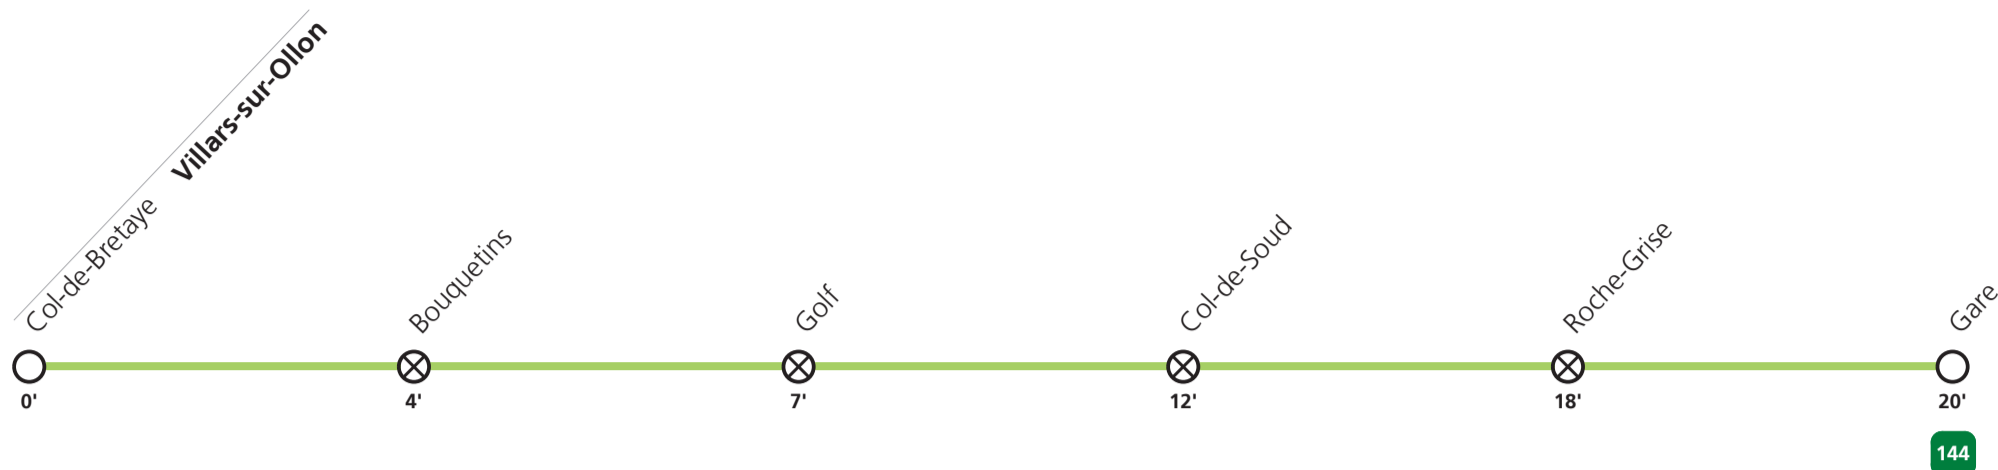

→ Col de Bretaye

Eté : 16.05-25.10

Villars-sur-Ollon	Gare	08:05	09:05	10:05	11:05	12:05	13:05	14:05	15:05	16:05	17:05
	Roche-Grise	08:07	09:07	10:07	11:07	12:07	13:07	14:07	15:07	16:07	17:07
	Col-de-Soud	08:11	09:11	10:11	11:11	12:11	13:11	14:11	15:11	16:11	17:11
	Golf	08:13	09:13	10:13	11:13	12:13	13:13	14:13	15:13	16:13	17:13
	Bouquetins	08:19	09:19	10:19	11:19	12:19	13:19	14:19	15:19	16:19	17:19
	Col-de-Bretaye	08:23	09:23	10:23	11:23	12:23	13:23	14:23	15:23	16:23	17:23

→ Col de Bretaye

Hors saison : 15.12-20.12, 14.04-15.05 et 26.10-12.12

Villars-sur-Ollon	Gare	09:05	10:05	11:05	12:05	13:05	15:05	16:05
	Roche-Grise	09:07	10:07	11:07	12:07	13:07	15:07	16:07
	Col-de-Soud	09:11	10:11	11:11	12:11	13:11	15:11	16:11
	Golf	09:13	10:13	11:13	12:13	13:13	15:13	16:13
	Bouquetins	09:19	10:19	11:19	12:19	13:19	15:19	16:19
	Col-de-Bretaye	09:23	10:23	11:23	12:23	13:23	15:23	16:23

→ Villars-sur-Ollon

Hiver : 21.12-29.03

Villars-sur-Ollon	Col-de-Bretaye	08:40	08:55	09:25	09:40	09:55	10:10	10:25	10:40	10:55	11:10	11:25	11:40
	Bouquetins	08:44	08:59	09:29	09:44	09:59	10:14	10:29	10:44	10:59	11:14	11:29	11:44
	Golf	08:47	09:02	09:32	09:47	10:02	10:17	10:32	10:47	11:02	11:17	11:32	11:47
	Col-de-Soud	08:52	09:07	09:37	09:52	10:07	10:22	10:37	10:52	11:07	11:22	11:37	11:52
	Roche-Grise	08:58	09:13	09:43	09:58	10:13	10:28	10:43	10:58	11:13	11:28	11:43	11:58
	Gare	09:00	09:15	09:45	10:00	10:15	10:30	10:45	11:00	11:15	11:30	11:45	12:00

Villars-sur-Ollon	Col-de-Bretaye	11:55	12:25	12:55	13:25	13:55	14:25	14:55	15:10	15:25	15:40	15:55	16:10
	Bouquetins	11:59	12:29	12:59	13:29	13:59	14:29	14:59	15:14	15:29	15:44	15:59	16:14
	Golf	12:02	12:32	13:02	13:32	14:02	14:32	15:02	15:17	15:32	15:47	16:02	16:17
	Col-de-Soud	12:07	12:37	13:07	13:37	14:07	14:37	15:07	15:22	15:37	15:52	16:07	16:22
	Roche-Grise	12:13	12:43	13:13	13:43	14:13	14:43	15:13	15:28	15:43	15:58	16:13	16:28
	Gare	12:15	12:45	13:15	13:45	14:15	14:45	15:15	15:30	15:45	16:00	16:15	16:30