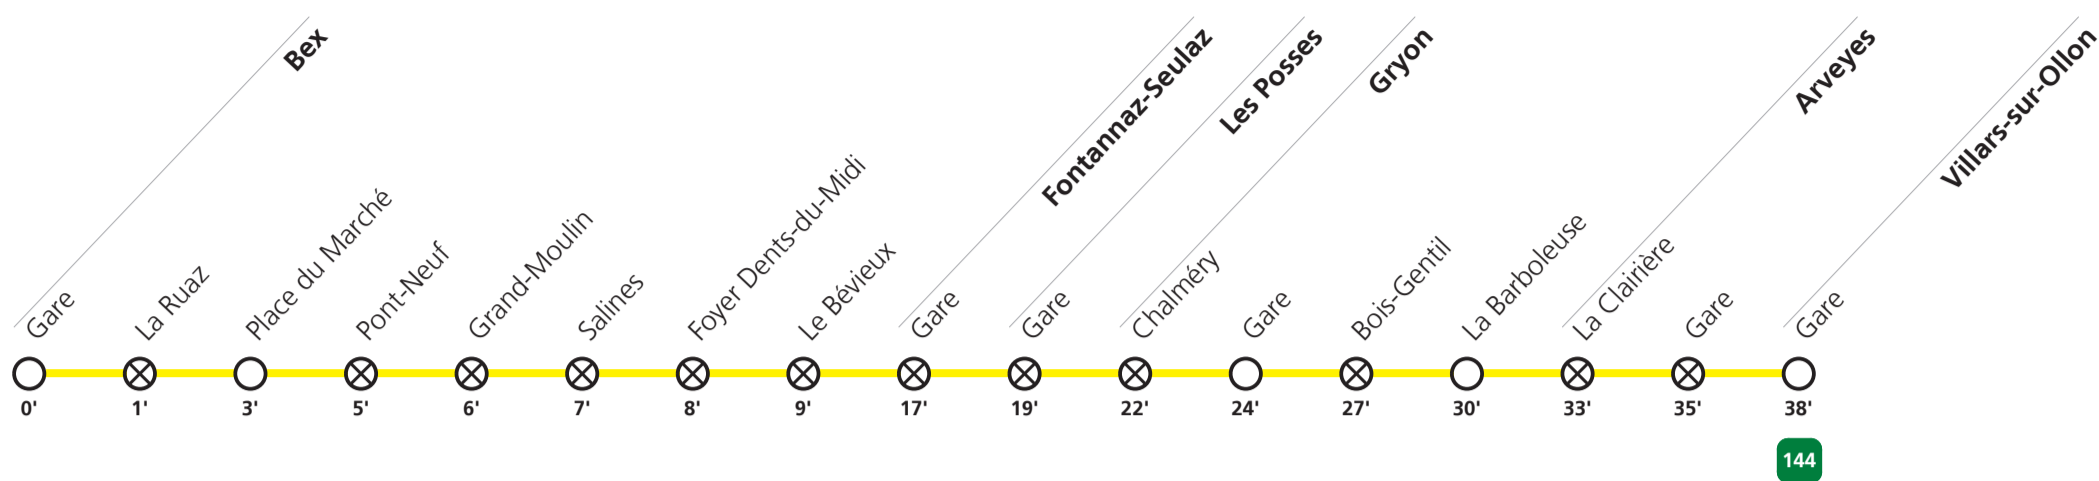

## Horaire du 15 décembre 2019 au 12 décembre 2020

				1]	1]									
<b>Bex</b>	<b>Gare</b>		06:28		07:15		08:02	09:02	10:02	11:02	12:02	13:11	14:02	
	<b>La Ruaz</b>		06:29		07:16		08:03	09:03	10:03	11:03	12:03	13:12	14:03	
	<b>Place du Marché</b>		06:31		07:19		08:06	09:06	10:06	11:06	12:06	13:15	14:06	
	<b>Pont-Neuf</b>		06:33		07:21		08:08	09:08	10:08	11:08	12:08	13:17	14:08	
	<b>Le Bévieux</b>	05:50	06:37		07:25		08:12	09:12	10:12	11:12	12:12	13:21	14:12	
<b>Fontannaz-Seulaz Gare</b>		05:57	06:45		07:33		08:19	09:19	10:19	11:19	12:19	13:28	14:19	
<b>Les Poses</b>	<b>Gare</b>		05:59	06:47		07:35		08:21	09:21	10:21	11:21	12:21	13:30	14:21
<b>Gryon</b>	<b>Chalméry</b>		06:02	06:50		07:38		08:24	09:24	10:24	11:24	12:24	13:33	14:24
	<b>Gare</b>		06:04	06:52	07:23	07:41	07:56	08:27	09:27	10:27	11:27	12:27	13:36	14:27
	<b>Bois-Gentil</b>		06:07	06:55	07:26	07:44	07:59	08:30	09:30	10:30	11:30	12:30	13:39	14:30
	<b>La Barboleuse</b>		06:10	06:58	07:29	07:47	08:02	08:33	09:33	10:33	11:33	12:33	13:42	14:33
<b>Arveyes</b>	<b>La Clairière</b>		06:13	07:01	07:32	07:50	08:05	08:36	09:36	10:36	11:36	12:36	13:45	14:36
	<b>Gare</b>		06:15	07:03	07:34	07:52	08:07	08:38	09:38	10:38	11:38	12:38	13:47	14:38
<b>Villars-sur-Ollon</b>	<b>Gare</b>		06:18	07:06	07:37	07:55	08:10	08:41	09:41	10:41	11:41	12:41	13:50	14:41

1] circule seulement du 21 décembre 2019 au 29 mars 2020

→ Bex

1] circule seulement du 21 décembre 2019 au 29 mars 2020