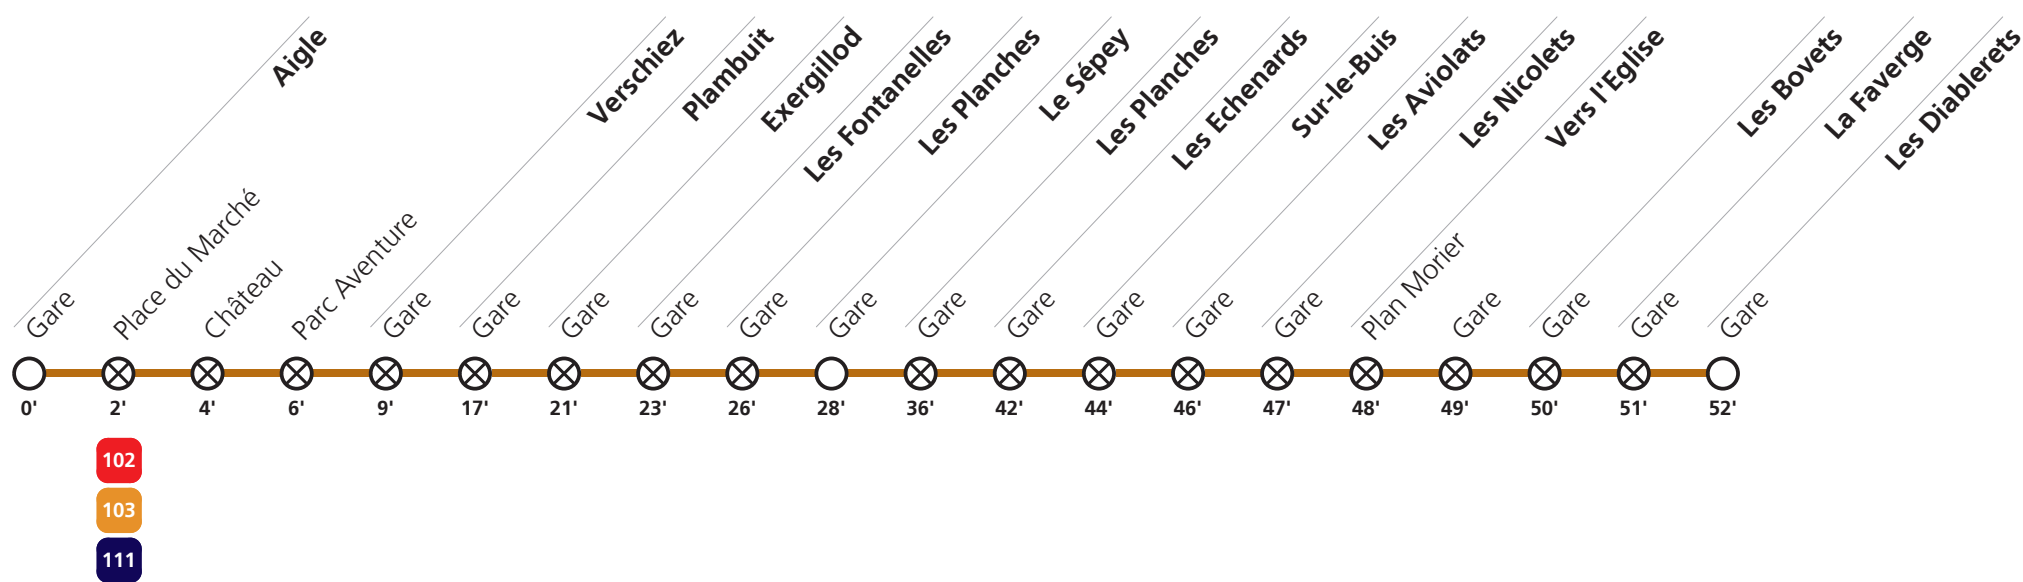

→ Les Diablerets

Horaire du 15 décembre 2019 au 12 décembre 2020

						Toutes les heures				
Aigle	Gare	05:57	07:01	08:25	09:26	10:56	:56	19:56	20:56	22:00
	Place du Marché	05:59	07:03	08:27	09:28	10:58	:58	19:58	20:58	22:02
	Château	06:01	07:05	08:29	09:30	11:00	:00	20:00	21:00	22:04
	Parc Aventure	06:03	07:07	08:31	09:32	11:02	:02	20:02	21:02	22:06
Verschiez	Gare	06:06	07:10	08:34	09:35	11:05	:05	20:05	21:05	22:09
Plambuit	Gare	06:14	07:18	08:42	09:43	11:13	:13	20:13	21:13	22:17
Exergillod	Gare	06:18	07:22	08:46	09:47	11:17	:17	20:17	21:17	22:21
Les Fontanelles	Gare	06:20	07:24	08:48	09:49	11:19	:19	20:19	21:19	22:23
Les Planches	Gare	06:23	07:27	08:51	09:52	11:22	:22	20:22	21:22	22:26
Le Sépey	Gare	06:31	07:33	08:57	09:58	11:30	:30	20:30	21:28	22:31
Les Planches	Gare	06:33	07:35	08:59	10:00	11:32	:32	20:32	21:30	22:33
Les Echenards	Gare	06:39	07:41	09:05	10:06	11:38	:38	20:38	21:36	22:39
Sur-le-Buis	Gare	06:41	07:43	09:07	10:08	11:40	:40	20:40	21:38	22:41
Les Aviolats	Gare	06:43	07:45	09:09	10:10	11:42	:42	20:42	21:40	22:43
Les Nicolets	Gare	06:44	07:46	09:10	10:11	11:43	:43	20:43	21:41	22:44
Vers l'Eglise	Plan Morier	06:45	07:47	09:11	10:12	11:44	:44	20:44	21:42	22:45
	Gare	06:46	07:48	09:12	10:13	11:45	:45	20:45	21:43	22:46
Les Bovets	Gare	06:47	07:49	09:13	10:14	11:46	:46	20:46	21:44	22:47
La Faverge	Gare	06:48	07:50	09:14	10:15	11:47	:47	20:47	21:45	22:48
Les Diablerets	Gare	06:49	07:51	09:15	10:16	11:48	:48	20:48	21:46	22:49