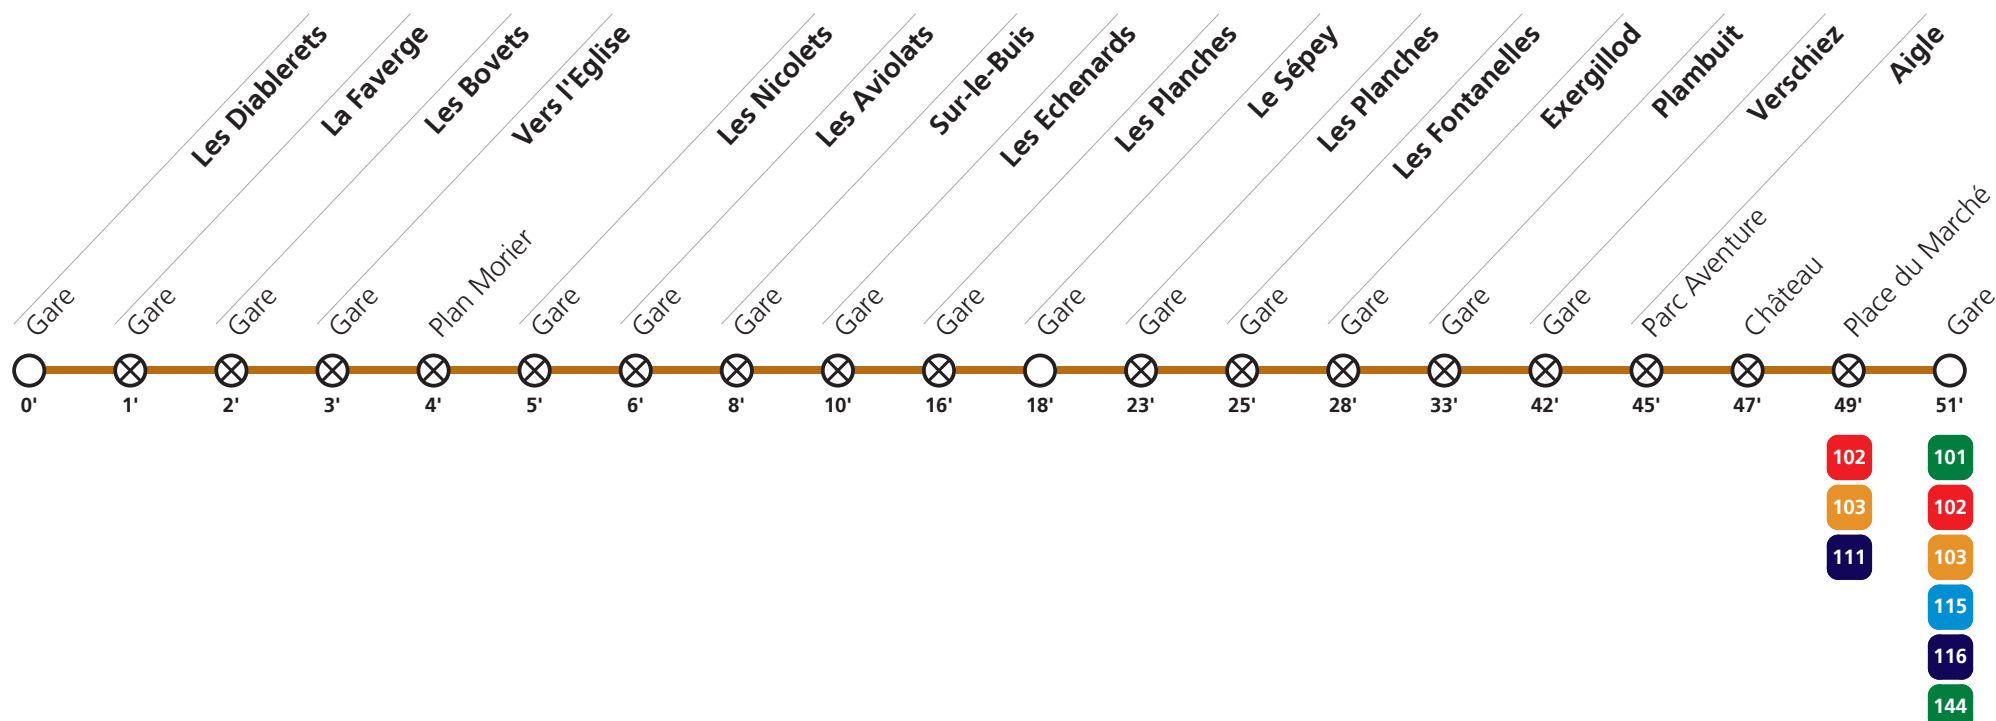

→ Aigle Gare

Horaire du 15 décembre 2019 au 12 décembre 2020

		Toutes les heures									
Les Diablerets	Gare	06:06	07:09	08:07	09:35	11:36	:36	20:36	21:04	22:36	
La Faverge	Gare	06:07	07:10	08:08	09:36	11:37	:37	20:37	21:05	22:37	
Les Bovets	Gare	06:08	07:11	08:09	09:37	11:38	:38	20:38	21:06	22:38	
Vers l'Eglise	Gare	06:09	07:12	08:10	09:38	11:39	:39	20:39	21:07	22:39	
	Plan Morier	06:10	07:13	08:11	09:39	11:40	:40	20:40	21:08	22:40	
Les Nicolets	Gare	06:11	07:14	08:12	09:40	11:41	:41	20:41	21:09	22:41	
Les Aviolats	Gare	06:12	07:15	08:13	09:41	11:42	:42	20:42	21:10	22:43	
Sur-le-Buis	Gare	06:14	07:17	08:15	09:43	11:44	:44	20:44	21:12	22:45	
Les Echenards	Gare	06:16	07:19	08:17	09:45	11:46	:46	20:46	21:14	22:47	
Les Planches	Gare	06:22	07:25	08:23	09:51	11:52	:52	20:52	21:20	22:53	
Le Sépey	Gare	06:27	07:30	08:30	09:57	12:01	:01	21:01	21:25	22:58	
Les Planches	Gare	06:29	07:32	08:32	09:59	12:03	:03	21:03	21:27	23:00	
Les Fontanelles	Gare	06:31	07:34	08:34	10:01	12:05	:05	21:05	21:29	23:02	
Exergillod	Gare	06:34	07:37	08:37	10:04	12:08	:08	21:08	21:32	23:05	
Plambuit	Gare	06:39	07:42	08:42	10:09	12:13	:13	21:13	21:37	23:10	
Verschiez	Gare	06:48	07:51	08:51	10:18	12:22	:22	21:22	21:46	23:19	
Aigle	Parc Aventure	06:51	07:54	08:54	10:21	12:25	:25	21:25	21:49	23:22	
	Château	06:53	07:56	08:56	10:23	12:27	:27	21:27	21:51	23:24	
	Place du Marché	06:55	07:58	08:58	10:25	12:29	:29	21:29	21:53	23:26	
	Gare	06:57	08:00	09:00	10:27	12:31	:31	21:31	21:55	23:28