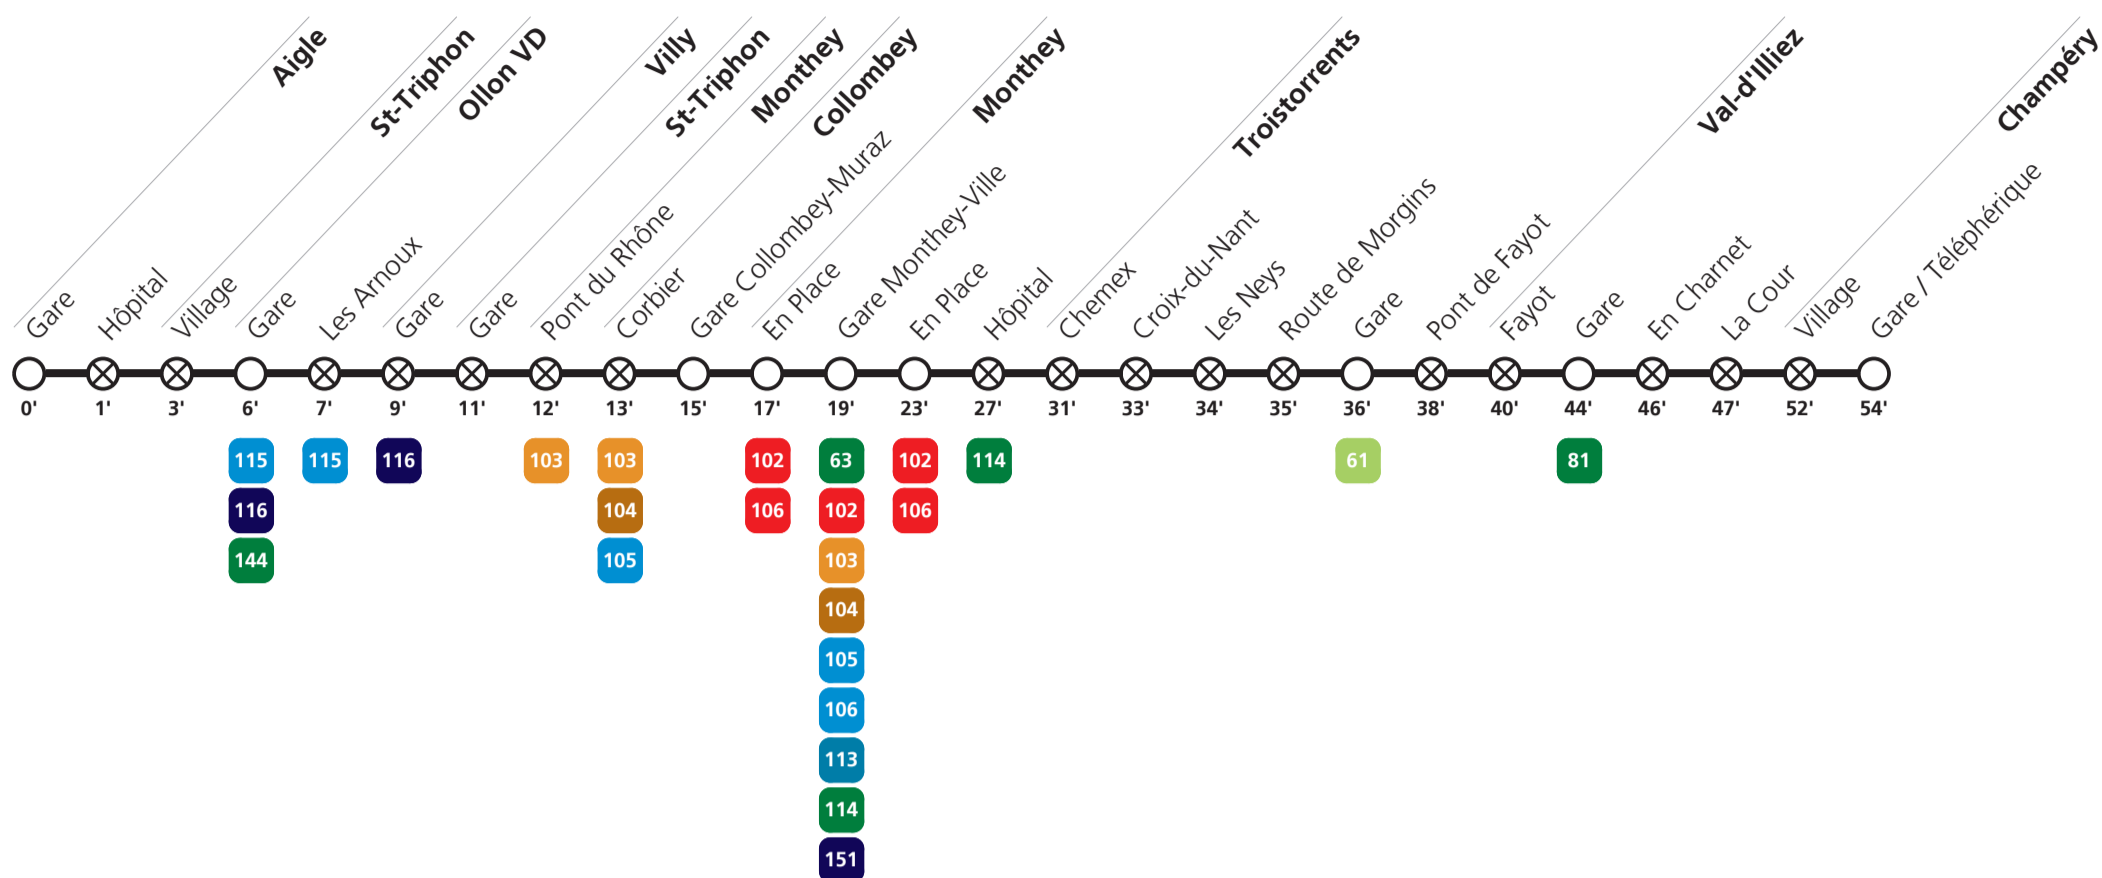

→ Champéry

Dimanche et fêtes générales

					<u>1]</u>	<u>1]</u>	<u>1]</u>						
Aigle	Gare		06:20	07:32		08:28		09:32		10:28	11:32	12:28	13:32
Ollon VD	Gare		06:26	07:38		08:34		09:38		10:34	11:38	12:34	13:38
Collombey	Gare Collombey-Muraz		06:35	07:48		08:45		09:48		10:45	11:48	12:45	13:48
Monthey	Gare Monthey-Ville	05:10	06:41	08:00	08:30	08:51	09:18	10:00	10:41	11:00	12:00	12:51	14:00
Troistorrents	Gare	05:25	06:56	08:15	08:45	09:06	09:32	10:15	10:56	11:15	12:15	13:06	14:15
Val-d'Illiez	Gare	05:33	07:07	08:23	08:53	09:14	09:40	10:23	11:06	11:23	12:23	13:14	14:23
Champéry	Gare / Téléphérique	05:43	07:17	08:33	09:03	09:24	09:50	10:33	11:16	11:33	12:33	13:24	14:33

										<u>2]</u>	<u>2]</u>	
Aigle	Gare		14:28	15:32	16:28	17:28	18:28	19:28	20:33	21:30	22:33	23:03
Ollon VD	Gare		14:34	15:38	16:35	17:35	18:35	19:35	20:39	21:36	22:39	23:09
Collombey	Gare Collombey-Muraz	14:45	15:48	16:45	17:45	18:45	19:45	20:48	21:45	22:48	23:18	
Monthey	Gare Monthey-Ville	14:51	16:00	17:00	18:00	19:00	19:51	21:00	21:51	22:59	23:24	
Troistorrents	Gare	15:06	16:15	17:15	18:15	19:15	20:06	21:15	22:06	23:14	23:39	
Val-d'Illiez	Gare	15:14	16:23	17:23	18:23	19:23	20:14	21:23	22:14	23:22	23:47	
Champéry	Gare / Téléphérique	15:24	16:33	17:33	18:33	19:33	20:24	21:33	22:24	23:32	23:57	

1] circule seulement du 21 décembre 2019 au 1er mars 2020, ne circule pas les 25 décembre et 1er janvier

2] circule seulement les soirs du 10 avril et du 1er août