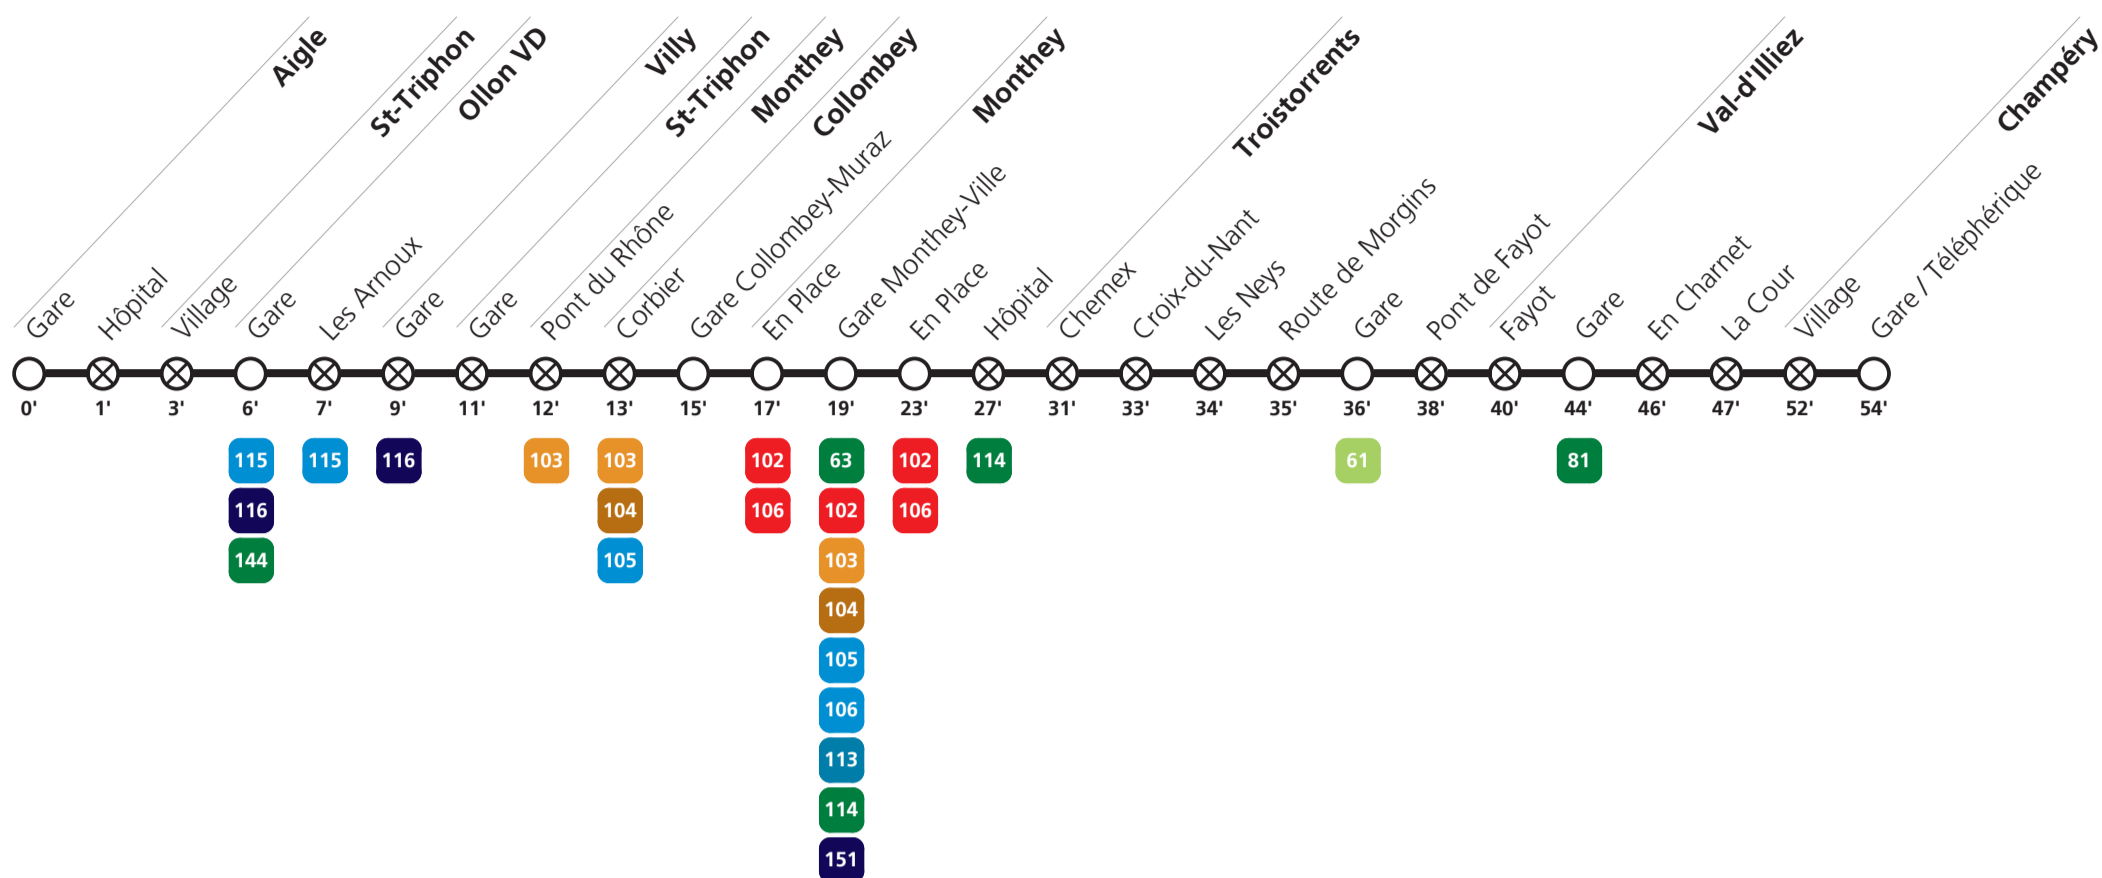

→ Champéry

Lundi - vendredi

Aigle	Gare		05:07		06:20	07:32		08:28		09:32		10:28	11:32
Ollon VD	Gare		05:13		06:26	07:38		08:34		09:38		10:34	11:38
Collombey	Gare Collombey-Muraz		05:22		06:35	07:48		08:45		09:48		10:45	11:48
Monthey	Gare Monthey-Ville	05:10	05:28	06:15	06:41	08:00	08:30	08:51	09:18	10:00	10:41	11:00	12:00
Troistorrents	Gare	05:25	05:43	06:30	06:56	08:15	08:45	09:06	09:32	10:15	10:56	11:15	12:15
Val-d'Illiciez	Gare	05:33	05:51	06:38	07:07	08:23	08:53	09:14	09:40	10:23	11:06	11:23	12:23
Champéry	Gare / Téléphérique	05:43	06:01	06:48	07:17	08:33	09:03	09:24	09:50	10:33	11:16	11:33	12:33

1] circule seulement les 23, 24, 26, 27, 30, 31 décembre 2019, ainsi que les 2 et 3 janvier 2020

2] circule seulement le vendredi soir

→ Champéry

Samedi

						<u>1]</u>		<u>1]</u>		<u>1]</u>				
Aigle	Gare		05:07	06:20	07:32			08:28		09:32		10:28	11:32	12:28
Ollon VD	Gare		05:13	06:26	07:38			08:34		09:38		10:34	11:38	12:34
Collombey	Gare Collombey-Muraz		05:22	06:35	07:48			08:45		09:48		10:45	11:48	12:45
Monthey	Gare Monthey-Ville	05:10	05:28	06:41	08:00	08:30	08:51	09:18	10:00	10:41	11:00	12:00	12:51	
Troistorrents	Gare	05:25	05:43	06:56	08:15	08:45	09:06	09:32	10:15	10:56	11:15	12:15	13:06	
Val-d'Illiez	Gare	05:33	05:51	07:07	08:23	08:53	09:14	09:40	10:23	11:06	11:23	12:23	13:14	
Champéry	Gare / Téléphérique	05:43	06:01	07:17	08:33	09:03	09:24	09:50	10:33	11:16	11:33	12:33	13:24	

			1]						2]	2]	
Champéry	Gare / Téléphérique	16:56	17:44	17:56	18:56	20:03	20:56	22:03	22:26	23:37	00:15
Val-d'Illeiez	Gare	17:06	17:54	18:06	19:06	20:14	21:06	22:14	22:36	23:47	00:25
Troistorrents	Gare	17:15	18:02	18:15	19:15	20:22	21:15	22:22	22:44	23:55	00:33
Monthey	Gare Monthey-Ville	17:30	18:19	18:30	19:30	20:37	21:30	22:37	22:59	00:10	00:48
Collombey	Gare Collombey-Muraz	17:41		18:41	19:41	20:44	21:41	22:44	23:06		
Ollon VD	Gare	17:51		18:51	19:51	20:54	21:51	22:54	23:16		
Aigle	Gare	17:57		18:57	19:57	21:00	21:57	23:00	23:22		