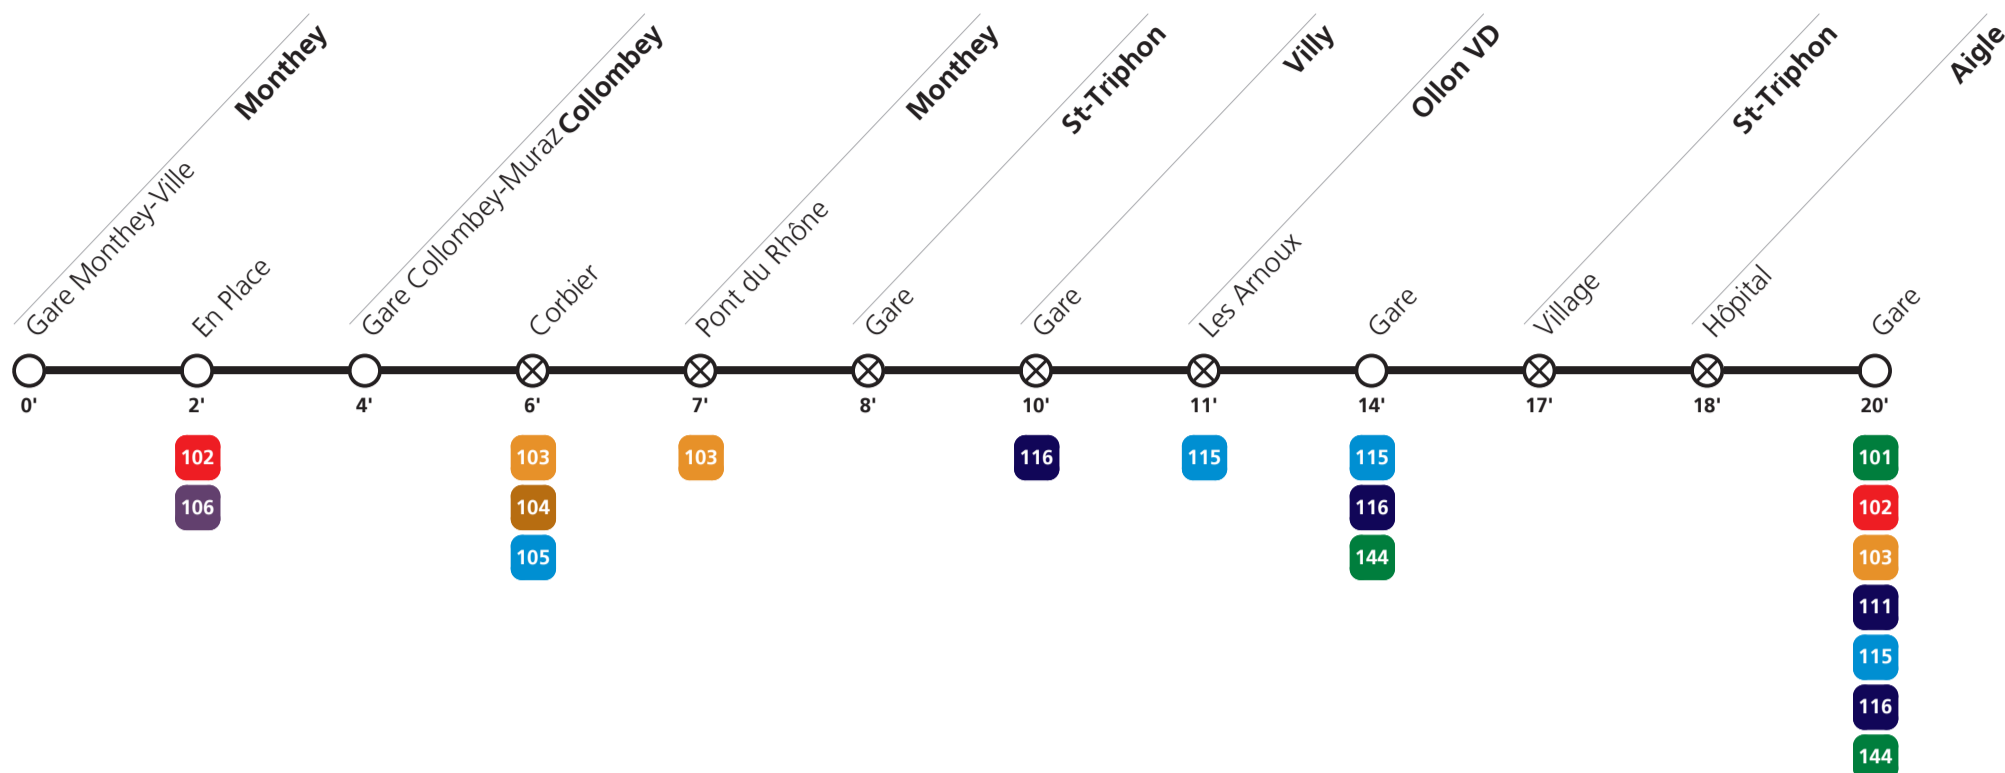

→ Monthey-Ville

Dimanche et fêtes générales

Aigle	Gare	06:20	07:32	08:28	09:32	10:28	11:32	12:28	13:32	14:28	15:32	16:28	17:28
Ollon VD	Gare	06:26	07:38	08:34	09:38	10:34	11:38	12:34	13:38	14:34	15:38	16:35	17:35
Villy	Gare	06:29	07:41	08:37	09:41	10:37	11:41	12:37	13:41	14:37	15:41	16:38	17:38
St-Triphon	Gare	06:31	07:43	08:39	09:43	10:39	11:43	12:39	13:43	14:39	15:43	16:40	17:40
Collombey	Corbier	06:33	07:46	08:43	09:46	10:43	11:46	12:43	13:46	14:43	15:46	16:43	17:43
	Gare Collombey-Muraz	06:35	07:48	08:45	09:48	10:45	11:48	12:45	13:48	14:45	15:48	16:45	17:45
Monthey	Gare Monthey-Ville	06:39	07:52	08:49	09:52	10:49	11:52	12:49	13:52	14:49	15:52	16:49	17:49

Aigle	Gare	18:28	19:28	20:33	21:30	22:33	23:03	23:58
Ollon VD	Gare	18:35	19:35	20:39	21:36	22:39	23:09	00:04
Villy	Gare	18:38	19:38	20:42	21:39	22:42	23:12	00:07
St-Triphon	Gare	18:40	19:40	20:44	21:41	22:44	23:14	00:09
Collombey	Corbier	18:43	19:43	20:46	21:43	22:46	23:16	00:11
	Gare Collombey-Muraz	18:45	19:45	20:48	21:45	22:48	23:18	00:13
Monthey	Gare Monthey-Ville	18:49	19:49	20:52	21:49	22:52	23:22	00:17

→ Aigle Gare

Lundi - vendredi

1]

Monthey	Gare Monthey-Ville	04:39	05:40	06:04		06:40	07:05	07:39	08:08	08:37	09:04	09:40	10:07
Collombey	Gare Collombey-Muraz	04:43	05:44	06:08		06:44	07:09	07:43	08:12	08:41	09:08	09:44	10:11
	Corbier	04:45	05:46	06:10		06:46	07:11	07:46	08:14	08:43	09:10	09:46	10:13
St-Triphon	Gare	04:47	05:48	06:12		06:48	07:13	07:48	08:16	08:45	09:12	09:48	10:15
Villy	Gare	04:49	05:50	06:14	06:47	06:50	07:16	07:50	08:18	08:47	09:14	09:50	10:17
Ollon VD	Gare	04:53	05:54	06:18	06:51	06:54	07:20	07:54	08:22	08:51	09:18	09:54	10:21
Aigle	Gare	04:59	06:00	06:24	06:58	07:01	07:29	08:00	08:28	08:57	09:24	10:00	10:27