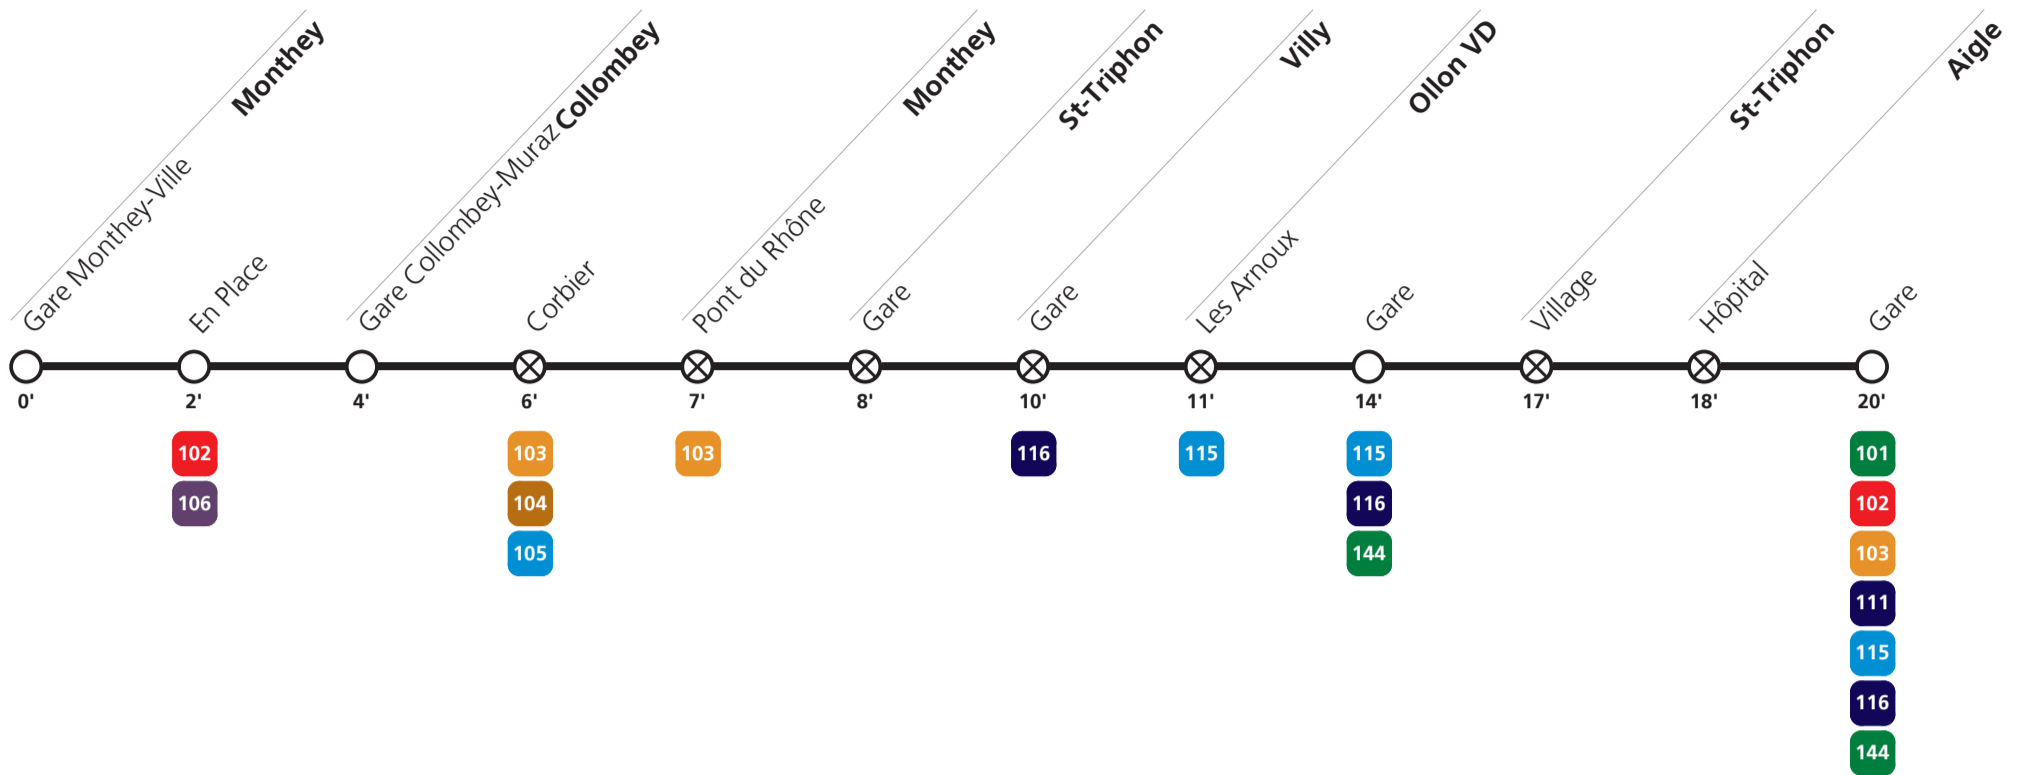

→ Aigle Gare

Samedi

Monthey	Gare Monthey-Ville	04:39	05:40	06:40	07:05	07:39	08:08	08:37	09:04	09:40	10:07	10:37	11:24
Collombey	Gare Collombey-Muraz	04:43	05:44	06:44	07:09	07:43	08:12	08:41	09:08	09:44	10:11	10:41	11:28
	Corbier	04:45	05:46	06:46	07:11	07:46	08:14	08:43	09:10	09:46	10:13	10:43	11:30
St-Triphon	Gare	04:47	05:48	06:48	07:13	07:48	08:16	08:45	09:12	09:48	10:15	10:45	11:32
Villy	Gare	04:49	05:50	06:50	07:16	07:50	08:18	08:47	09:14	09:50	10:17	10:47	11:34
Ollon VD	Gare	04:53	05:54	06:54	07:20	07:54	08:22	08:51	09:18	09:54	10:21	10:51	11:38
Aigle	Gare	04:59	06:00	07:01	07:29	08:00	08:28	08:57	09:24	10:00	10:27	10:57	11:44

Monthey	Gare Monthey-Ville	11:40	12:20	12:37	13:24	13:40	14:20	14:37	15:24	15:40	16:21	16:37	17:21
Collombey	Gare Collombey-Muraz	11:44	12:24	12:41	13:28	13:44	14:24	14:41	15:28	15:44	16:25	16:41	17:25
	Corbier	11:46	12:26	12:43	13:30	13:46	14:26	14:43	15:30	15:46	16:27	16:43	17:27
St-Triphon	Gare	11:48	12:28	12:45	13:32	13:48	14:28	14:45	15:32	15:48	16:29	16:45	17:29
Villy	Gare	11:50	12:30	12:47	13:34	13:50	14:30	14:47	15:34	15:50	16:31	16:47	17:31
Ollon VD	Gare	11:54	12:34	12:51	13:38	13:54	14:34	14:51	15:38	15:54	16:35	16:51	17:35
Aigle	Gare	12:00	12:40	12:57	13:44	14:00	14:40	14:57	15:44	16:00	16:41	16:57	17:41

Monthey	Gare Monthey-Ville	17:37	18:21	18:37	19:21	19:37	20:40	21:37	22:40	23:02			
Collombey	Gare Collombey-Muraz	17:41	18:25	18:41	19:25	19:41	20:44	21:41	22:44	23:06			
	Corbier	17:43	18:27	18:43	19:27	19:43	20:46	21:43	22:46	23:08			
St-Triphon	Gare	17:45	18:29	18:45	19:29	19:45	20:48	21:45	22:48	23:10			
Villy	Gare	17:47	18:31	18:47	19:31	19:47	20:50	21:47	22:50	23:12			
Ollon VD	Gare	17:51	18:35	18:51	19:35	19:51	20:54	21:51	22:54	23:16			
Aigle	Gare	17:57	18:41	18:57	19:41	19:57	21:00	21:57	23:00	23:22