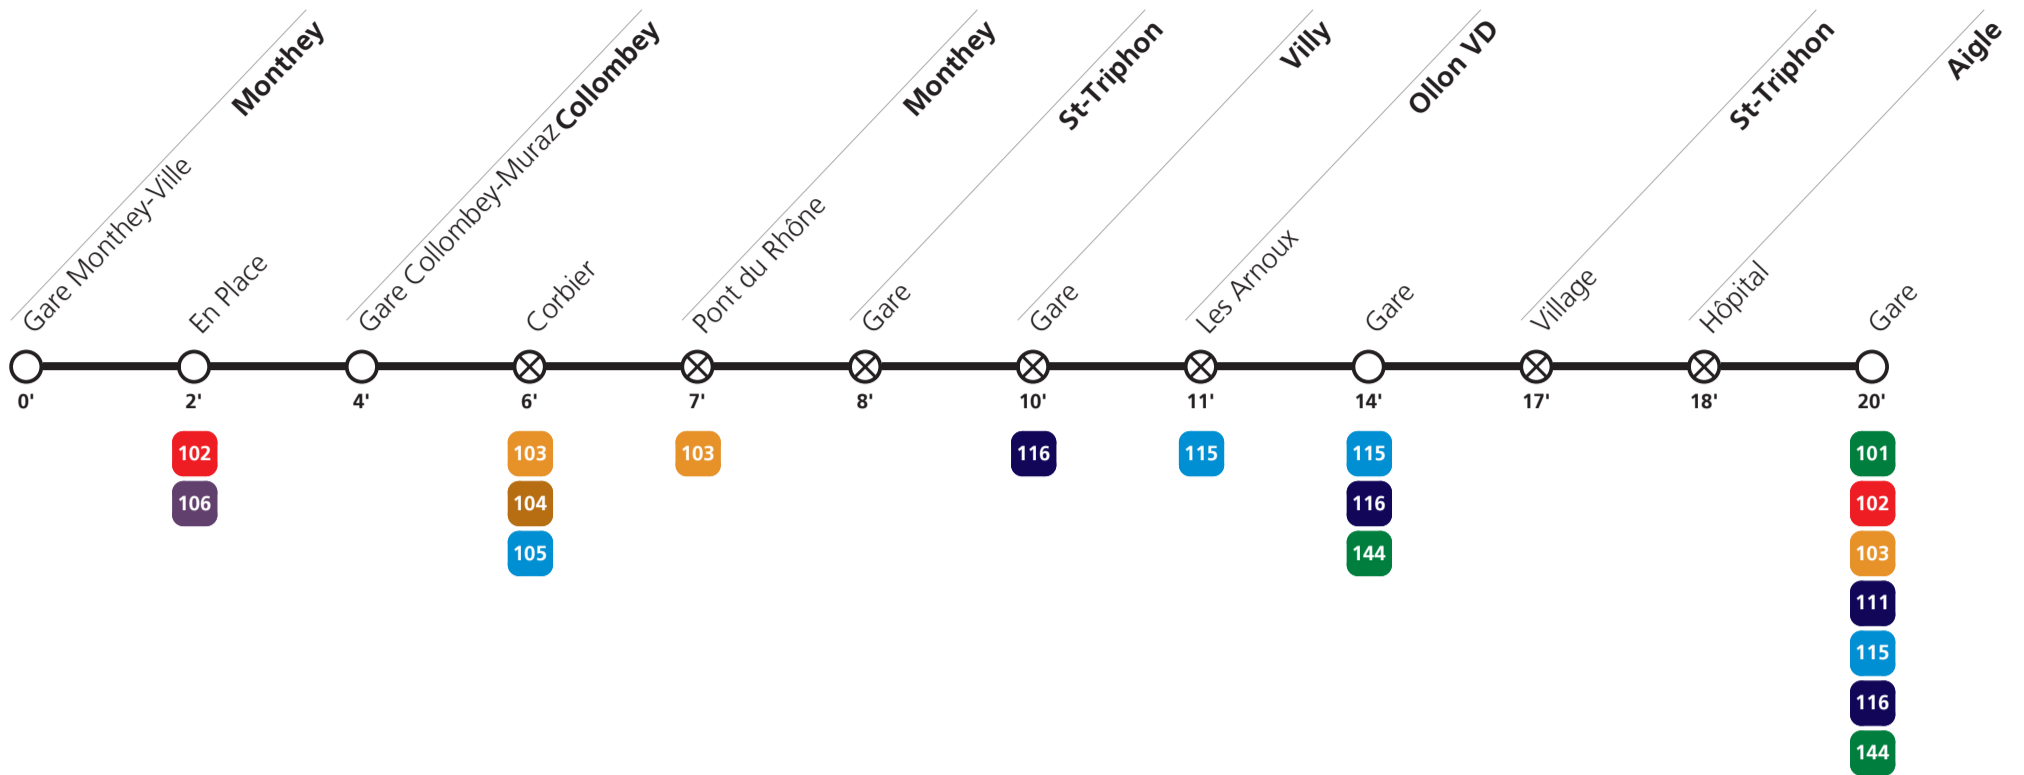

→ Aigle Gare

Dimanche et fêtes générales

Monthey	Gare Monthey-Ville	05:40	06:40	07:39	08:37	09:40	10:37	11:40	12:37	13:40	14:37	15:40	16:37
Collombey	Gare Collombey-Muraz	05:44	06:44	07:43	08:41	09:44	10:41	11:44	12:41	13:44	14:41	15:44	16:41
	Corbier	05:46	06:46	07:46	08:43	09:46	10:43	11:46	12:43	13:46	14:43	15:46	16:43
St-Triphon	Gare	05:48	06:48	07:48	08:45	09:48	10:45	11:48	12:45	13:48	14:45	15:48	16:45
Villy	Gare	05:50	06:50	07:50	08:47	09:50	10:47	11:50	12:47	13:50	14:47	15:50	16:47
Ollon VD	Gare	05:54	06:54	07:54	08:51	09:54	10:51	11:54	12:51	13:54	14:51	15:54	16:51
Aigle	Gare	06:00	07:01	08:00	08:57	10:00	10:57	12:00	12:57	14:00	14:57	16:00	16:57

Monthey	Gare Monthey-Ville	17:37	18:37	19:37	20:40	21:37	22:40	23:02
Collombey	Gare Collombey-Muraz	17:41	18:41	19:41	20:44	21:41	22:44	23:06
	Corbier	17:43	18:43	19:43	20:46	21:43	22:46	23:08
St-Triphon	Gare	17:45	18:45	19:45	20:48	21:45	22:48	23:10
Villy	Gare	17:47	18:47	19:47	20:50	21:47	22:50	23:12
Ollon VD	Gare	17:51	18:51	19:51	20:54	21:51	22:54	23:16
Aigle	Gare	17:57	18:57	19:57	21:00	21:57	23:00	23:22