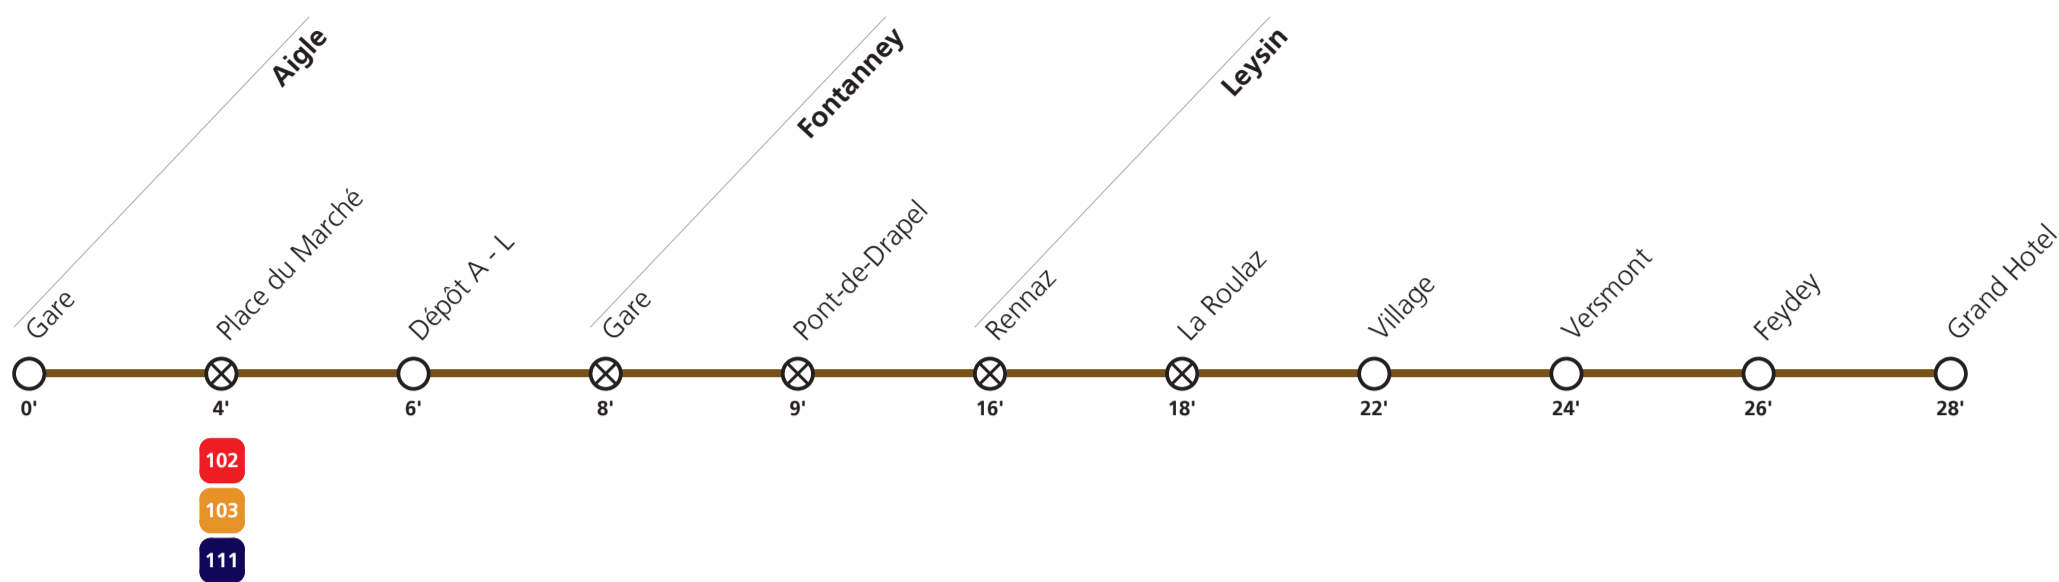

→ Leysin Gd-hôtel

Horaire du 15 décembre 2019 au 12 décembre 2020

			1]	2]								
Aigle	Gare	05:47	06:08	06:22	07:28	07:57	08:56	09:57	10:55	11:55	12:55	13:55
	Place du Marché	05:51	06:12	06:26	07:32	08:01	09:00	10:01	10:59	11:59	12:59	13:59
	Dépôt A - L	04:55	05:53	06:14	06:28	07:34	08:03	09:02	10:03	11:01	12:01	13:01
Fontanney	Gare	04:57	05:55	06:16	06:30	07:36	08:05	09:04	10:05	11:03	12:03	13:03
	Pont-de-Drapel	04:58	05:56	06:17	06:31	07:37	08:06	09:05	10:06	11:04	12:04	13:04
Leysin	Rennaz	05:05	06:03	06:24	06:38	07:43	08:13	09:12	10:13	11:11	12:11	13:11
	Village	05:11	06:09	06:30	06:44	07:49	08:19	09:18	10:19	11:17	12:17	13:17
	Versmont	05:13	06:11	06:32	06:46	07:51	08:21	09:20	10:21	11:19	12:19	13:19
	Feydey	05:16	06:13	06:34	06:49	07:54	08:24	09:23	10:24	11:22	12:22	13:22
	Grand Hotel	05:18	06:15	06:36		07:56	08:26	09:25	10:26	11:24	12:24	13:24

			1]		1]							
Aigle	Gare	14:56	15:55	16:55	17:32	17:56	18:32	18:56	19:56	20:56	21:56	22:56
	Place du Marché	15:00	15:59	16:59	17:36	18:00	18:36	19:00	20:00	21:00	22:00	23:00
	Dépôt A - L	15:02	16:01	17:01	17:38	18:02	18:38	19:02	20:02	21:02	22:02	23:02
Fontanney	Gare	15:04	16:03	17:03	17:40	18:04	18:40	19:04	20:04	21:04	22:04	23:04
	Pont-de-Drapel	15:05	16:04	17:04	17:41	18:05	18:41	19:05	20:05	21:05	22:05	23:05
Leysin	Rennaz	15:12	16:11	17:11	17:48	18:12	18:48	19:12	20:12	21:12	22:12	23:12
	Village	15:18	16:17	17:17	17:54	18:18	18:54	19:18	20:18	21:18	22:18	23:18
	Versmont	15:20	16:19	17:19	17:56	18:20		19:20	20:20	21:20	22:20	23:20
	Feydey	15:23	16:22	17:22	17:59	18:23	18:58	19:23	20:23	21:23	22:23	23:23
	Grand Hotel	15:25	16:24	17:24		18:25		19:25	20:25	21:25	22:25	23:25