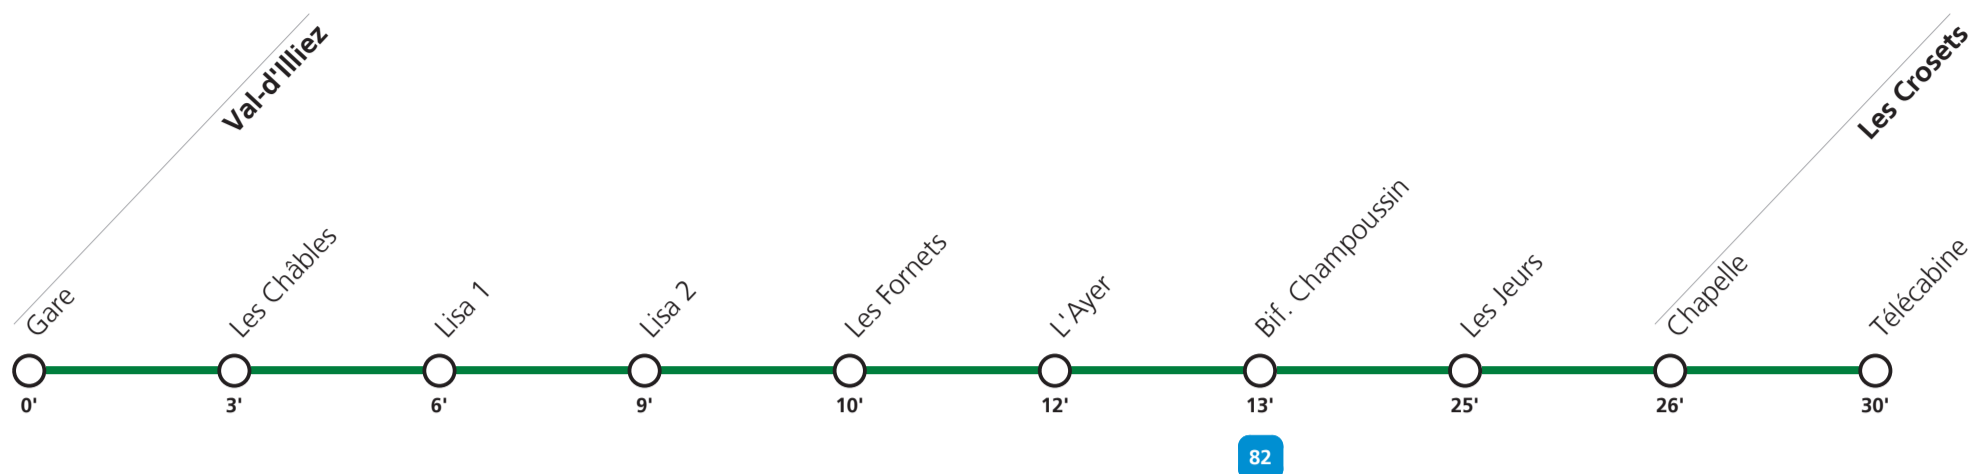

Horaire valable du 15 décembre 2019 au 12 décembre 2020.

Téléchargez
l'App TPC

**81**

→ Les Crosets

Hors saison de ski : tous les jours sauf lundi-vendredi période scolaire du Valais

Val-d'Illiez	Gare	09:20	11:25	18:25
	Les Fornets	09:30	11:35	18:35
	Bif. Champoussin	09:53	11:38	18:38
Les Crosets	Télécabine	10:10	11:55	18:55