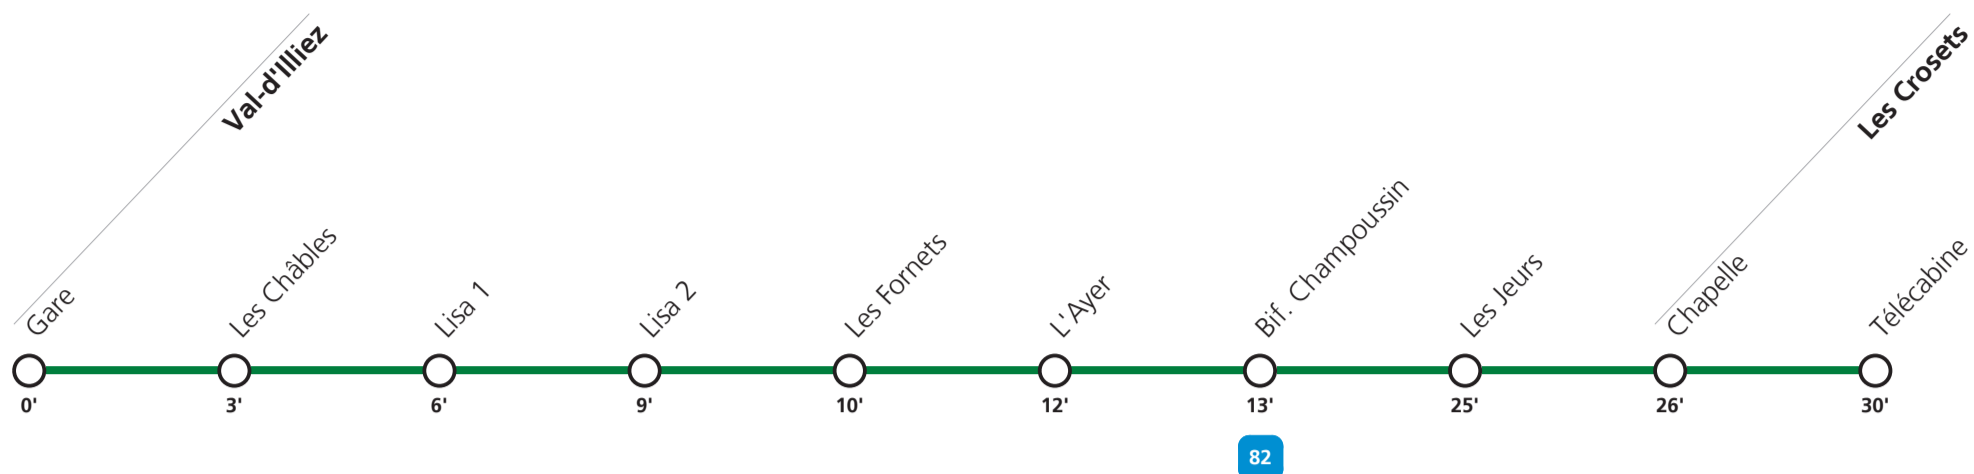

Horaire valable du 15 décembre 2019 au 12 décembre 2020.

Téléchargez
l'App TPC

**81**

→ Les Crosets

Saison de ski (21.12 - 19.04) : tous les jours sauf lundi-vendredi période scolaire

Val-d'Illiez	Gare	07:10	09:20	11:25	16:25	18:25
	Les Fornets	07:20	09:30	11:35	16:35	18:35
	Bif. Champoussin	07:23	09:33	11:38	16:38	18:38
Les Crosets	Télécabine	07:40	09:50	11:55	16:55	19:05