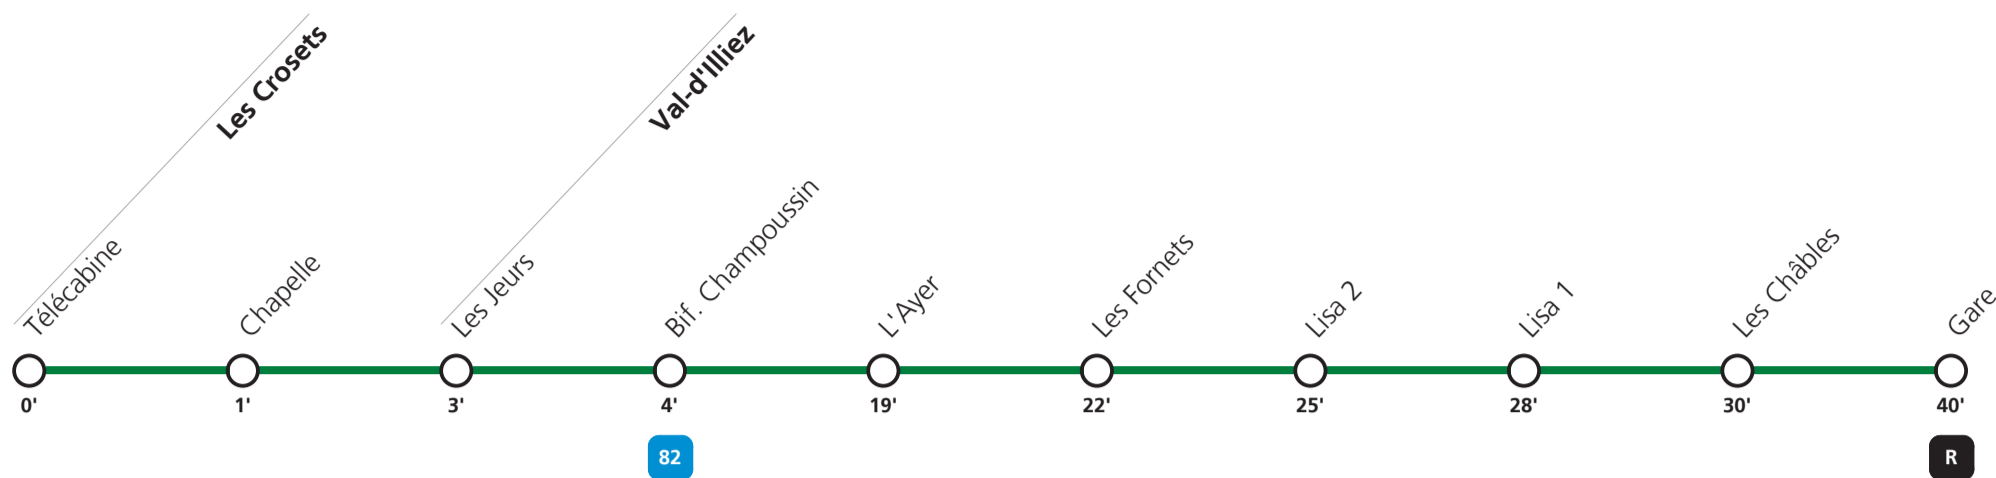

Horaires valables du 15 décembre 2019 au 12 décembre 2020.

Téléchargez
l'App TPC

**81**

→ Val d'Illiez

Hors saison de ski : lundi-vendredi période scolaire du Valais

					<u>1]</u>	<u>1]</u>	
Les Crosets	Télécabine	06:24	07:40	10:35	12:40	15:25	17:00
Val-d'Illiez	Bif. Champoussin	06:28	07:44	10:40	12:45	15:29	17:28
	Les Fornets	06:46	08:02	10:45	12:50	15:47	17:34
	Gare	07:04	08:20	11:05	13:10	16:05	17:50