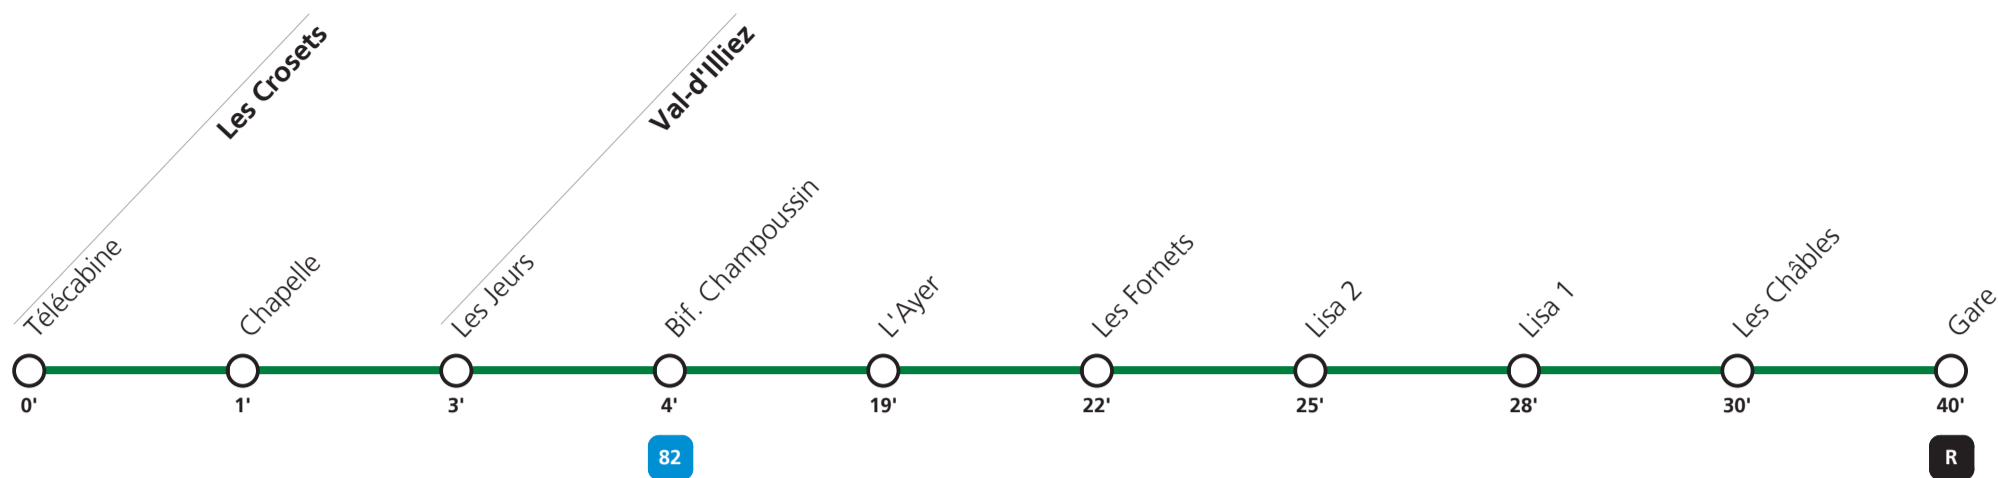

Horaire valable du 15 décembre 2019 au 12 décembre 2020.

Téléchargez
l'App TPC

**81**

→ Val d'Illiez

Saison de ski (21.12 - 19.04) : lundi-vendredi période scolaire du Valais

Les Crosets	Télécabine	06:24	07:50	10:35	12:40	15:35	17:30
Val-d'Illiez	Bif. Champoussin	06:28	07:55	10:40	12:45	15:40	17:35
	Les Fornets	06:46	08:00	10:45	12:50	15:45	17:40
	Gare	07:04	08:20	11:05	13:10	16:05	18:00