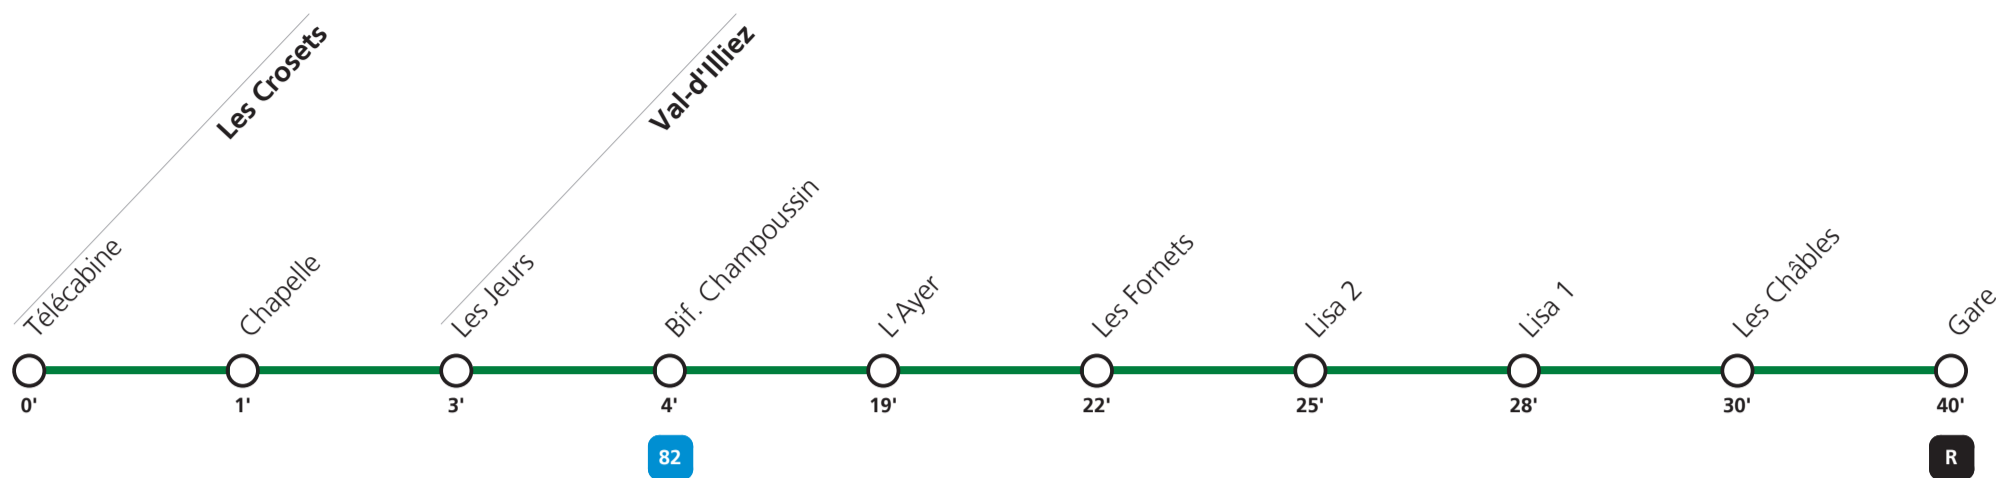

Horaires valables du 15 décembre 2019 au 12 décembre 2020.

Téléchargez
l'App TPC

**81**

→ Val d'Illiez

Hors saison de ski : tous les jours sauf lundi-vendredi période scolaire du Valais

Les Crosets	Télécabine	08:30	10:35	17:00
Val-d'Illiez	Bif. Champoussin	08:34	10:40	17:28
	Les Fornets	08:52	10:45	17:34
	Gare	09:10	11:05	17:50