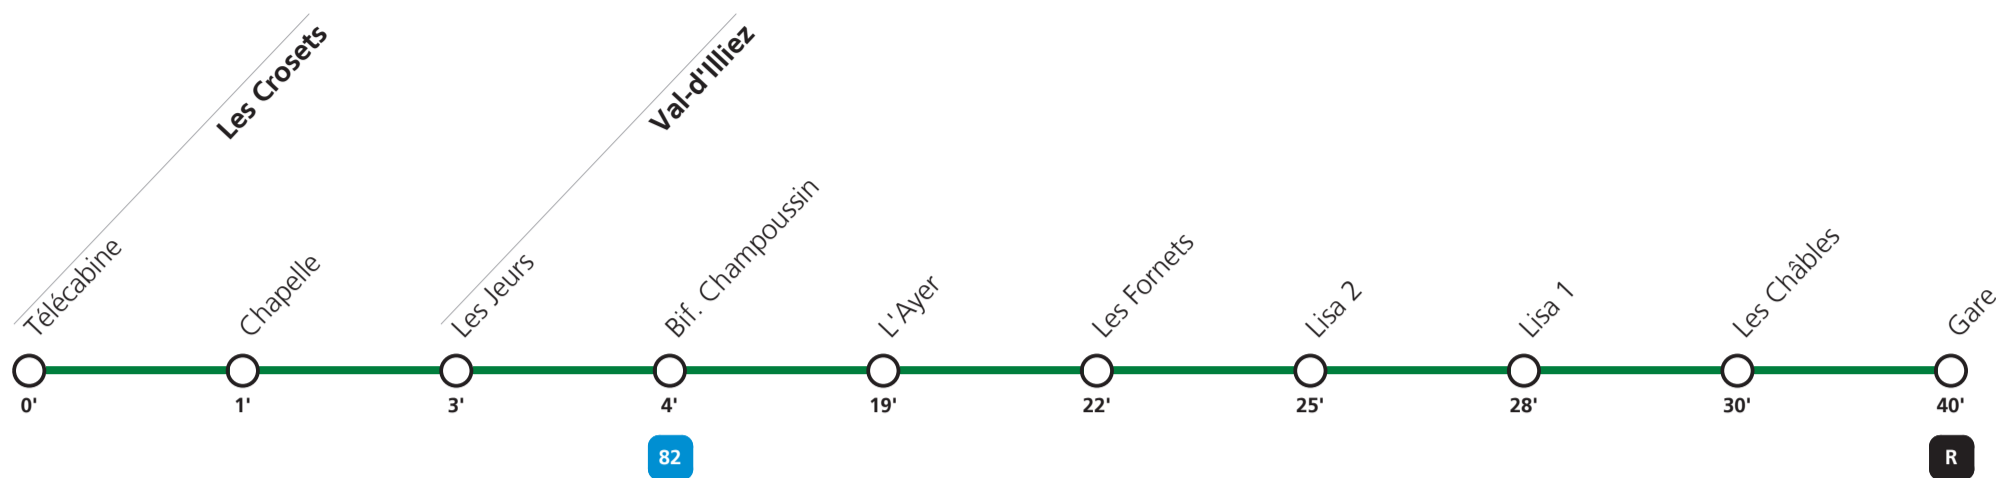

Horaires valables du 15 décembre 2019 au 12 décembre 2020.

Téléchargez
l'App TPC

**81**

→ Val d'Illeiez

Saison de ski (21.12 - 19.04) : tous les jours sauf lundi-vendredi période scolaire

Les Crosets	Télécabine	06:24	08:40	10:35	15:35	17:30
Val-d'Illeiez	Bif. Champoussin	06:28	08:45	10:40	15:40	17:35
	Les Fornets	06:46	08:50	10:45	15:45	17:40
	Gare	07:04	09:10	11:05	16:05	18:00