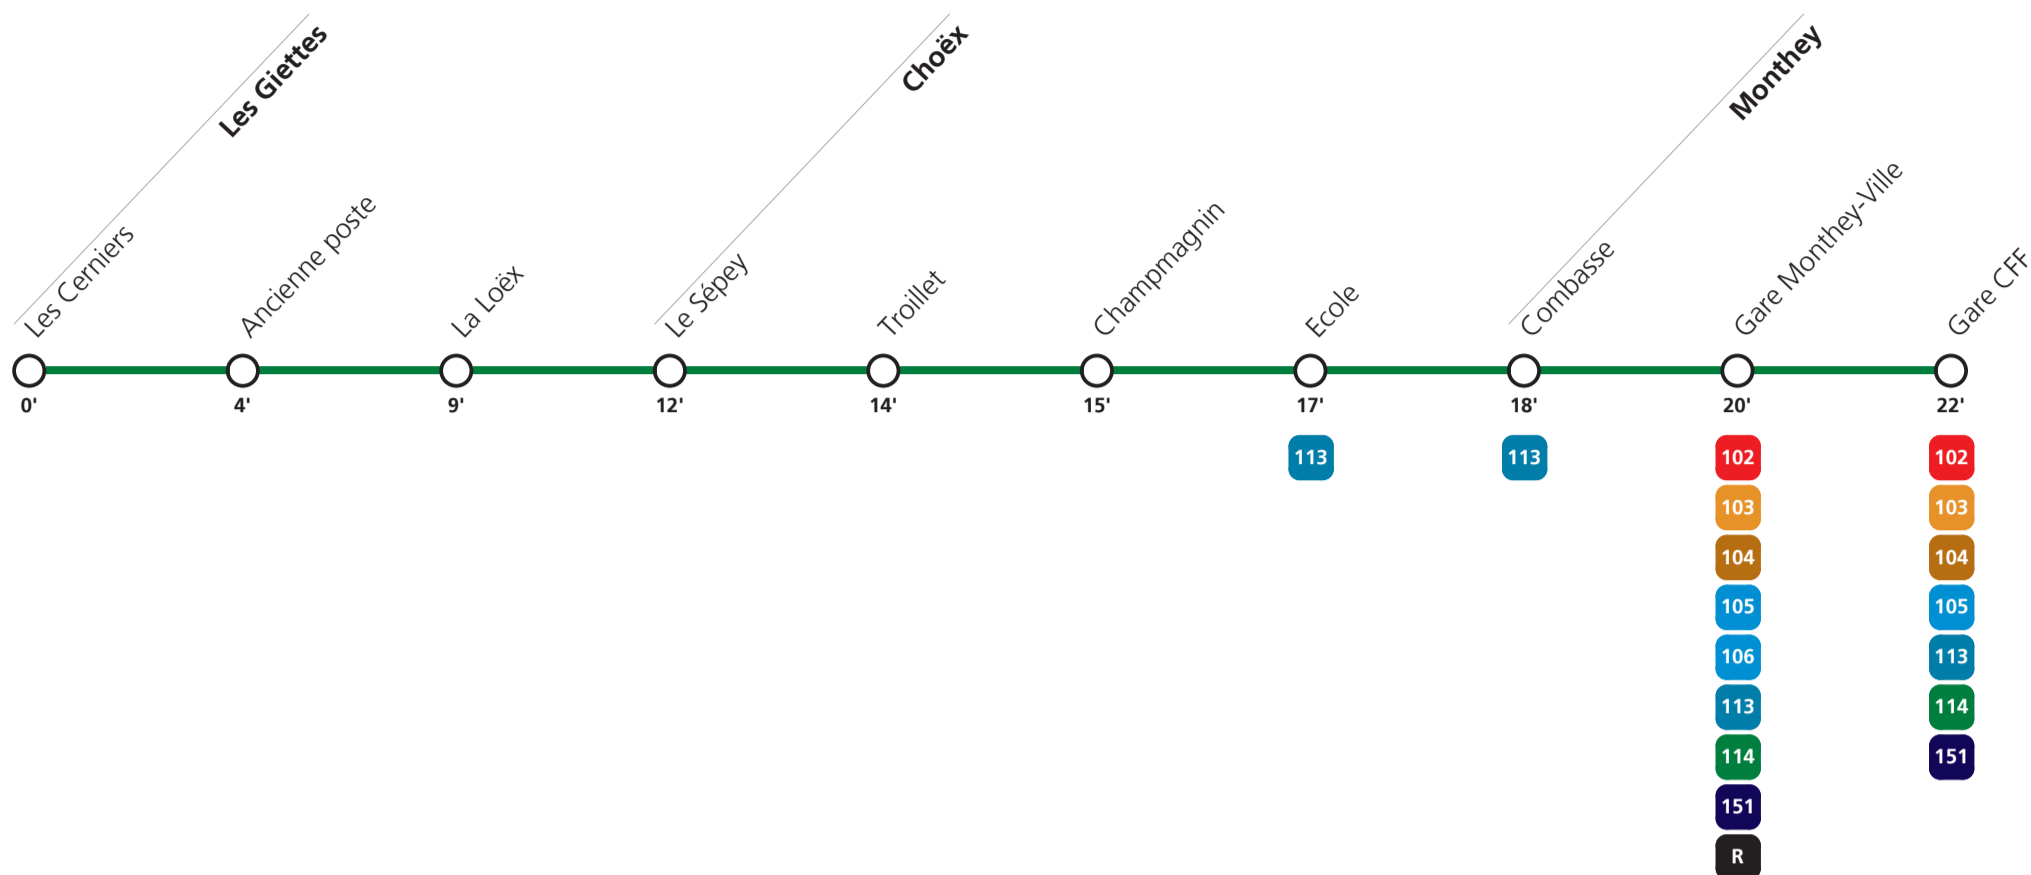

**Horaires valables du 15 décembre 2019 au 12 décembre 2020.**

Téléchargez  
l'App TPC

**63**

## Samedi

<b>Les Giettes</b>	<b>Les Cerniers</b>			09:18	11:42		13:08	16:44	19:20
	<b>Ancienne poste</b>			09:22	11:46		13:12	16:48	19:24
<b>Choëx</b>	<b>Ecole</b>	06:54	08:30	09:35	11:57	11:59	13:25	17:01	19:37
	<b>Anc. poste</b>								
<b>Monthey</b>	<b>Outre-Vièze</b>	06:59	08:35			12:04	13:30	17:06	
	<b>Combasse</b>	07:01	08:37	09:36		12:06	13:32	17:08	19:38
	<b>Gare Monthey-Ville</b>	07:04	08:40	09:38		12:09	13:35	17:11	19:40
	<b>Gare CFF</b>	07:08		09:40			13:39		19:42