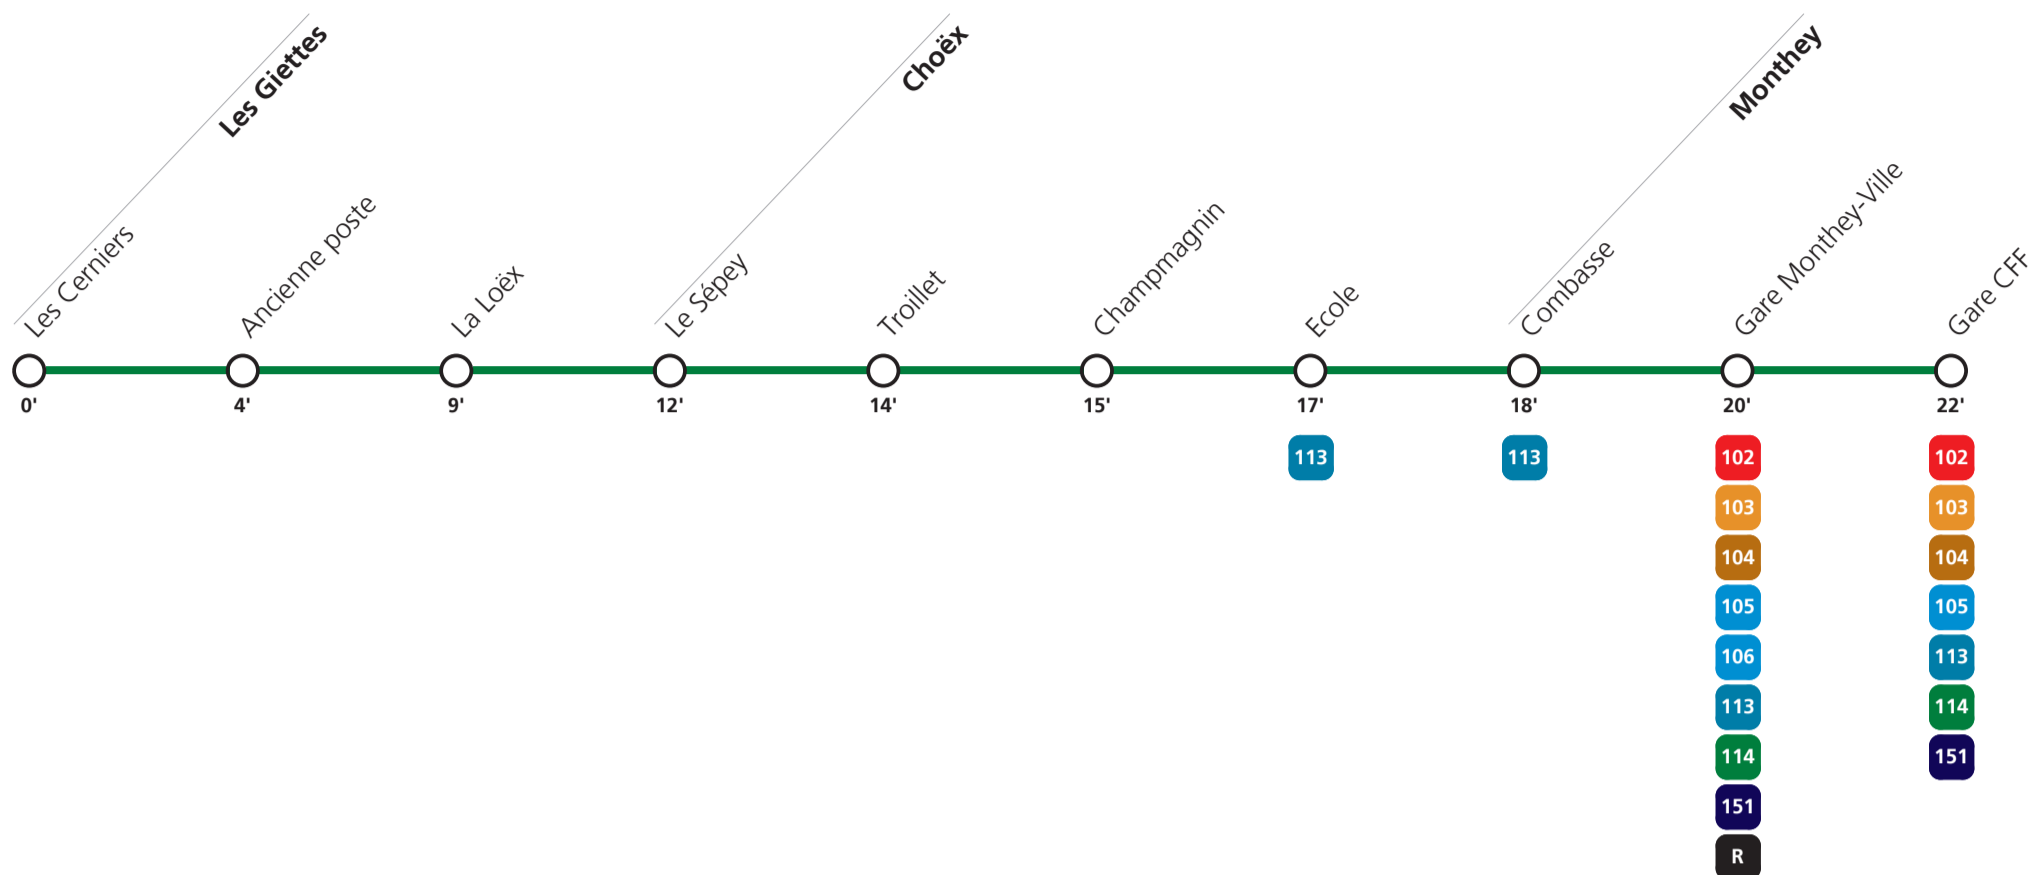

63

→ Monthey CFF

Lundi-vendredi vacances scolaires du Valais

Les Giettes	Les Cerniers	09:18	11:42	13:08	16:44	19:20
	Ancienne poste	09:22	11:46	13:12	16:48	19:24
Choëx	Ecole	06:54	08:30	09:35	11:57	11:59
	Anc. poste					
Monthey	Outre-Vièze	06:59	08:35	12:04	13:30	17:06
	Combasse	07:01	08:37	09:36	12:06	13:32
	Gare Monthey-Ville	07:04	08:40	09:38	12:09	13:35
	Gare CFF	07:08	09:40	13:39		19:42

Tous les arrêts sont sur demande.

Pour descendre à un arrêt intermédiaire, appuyez sur le bouton d'arrêt à bord du bus après avoir franchi l'arrêt précédent

Fêtes générales: 1er et 2 janvier, Vendredi-Saint, Lundi de Pâques, Ascension, Lundi de Pentecôte, 1er Août, 25 et 26 décembre.

Vacances scolaires Valais: Noël du 21 décembre 2019 au 5 janvier 2020, Relâches du 22 février au 1er mars, Pâques du 10 au 19 avril, Ascension du 21 au 24 mai, été du 20 juin au 16 août, automne du 22 octobre au 1er novembre.

Horaires valables du 15 décembre 2019 au 12 décembre 2020.

Téléchargez
l'App TPC