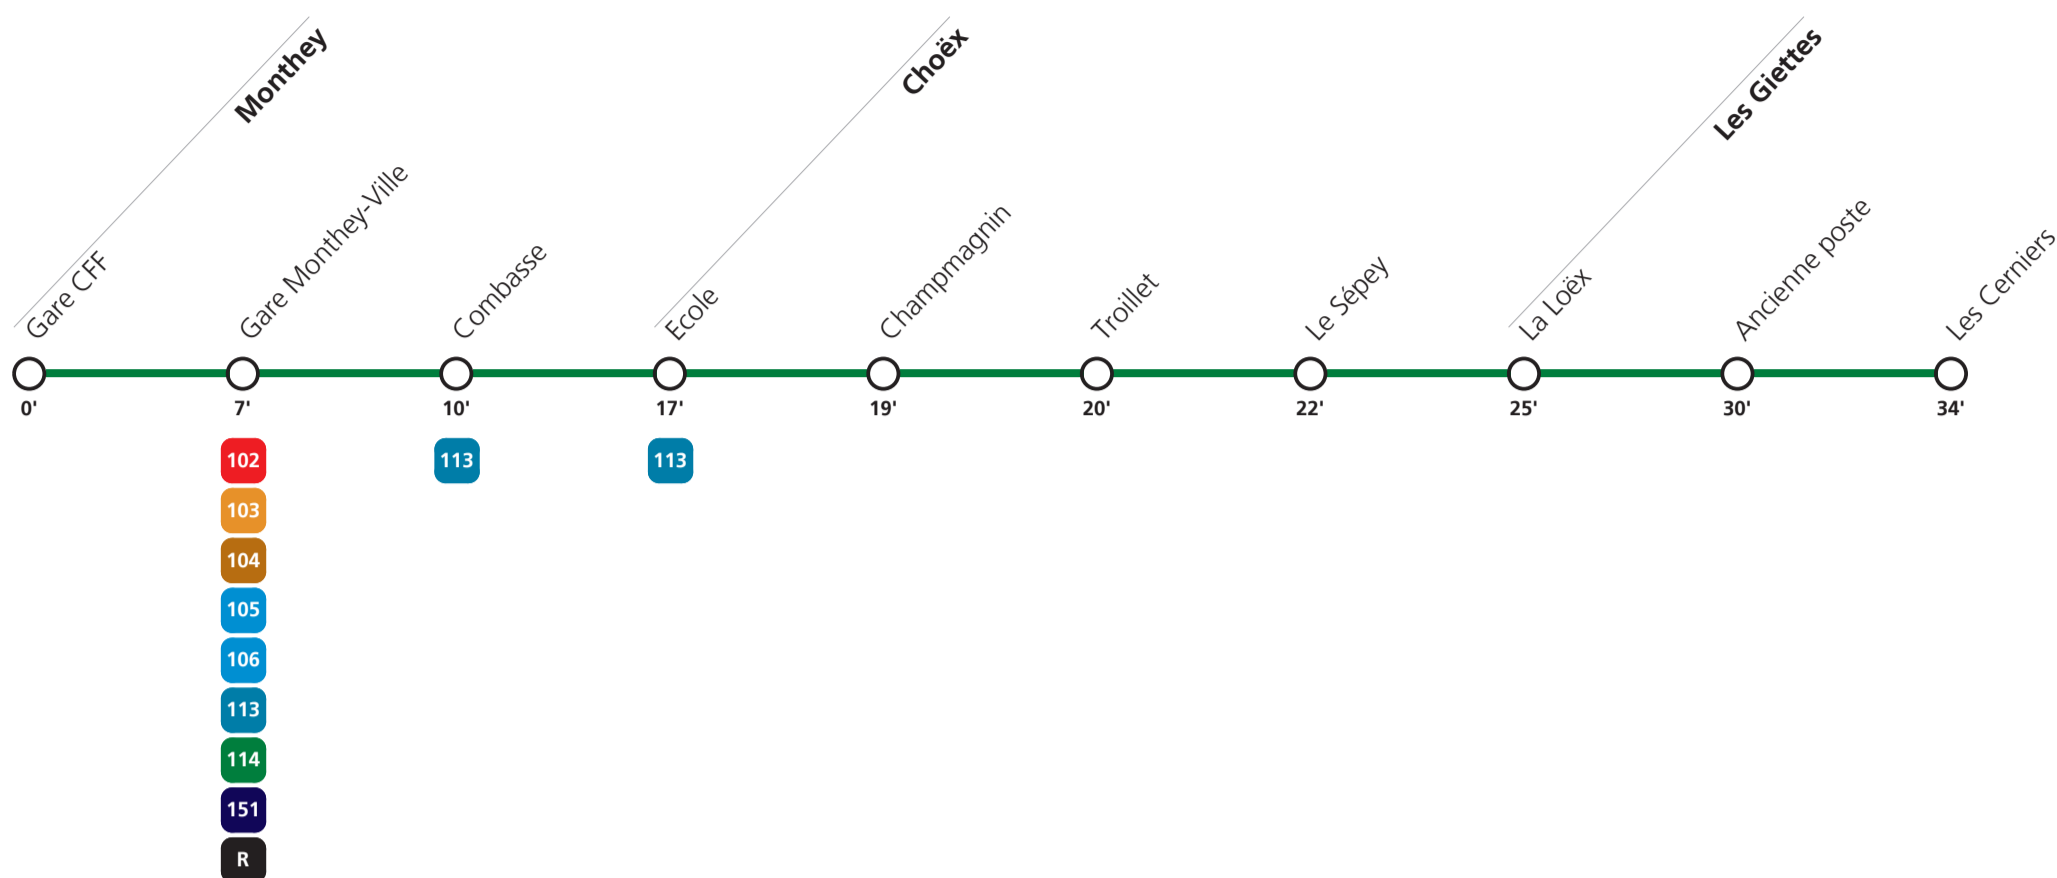

1] ne circule pas le mercredi

### Tous les arrêts sont sur demande.

Pour descendre à un arrêt intermédiaire, appuyez sur le bouton d'arrêt à bord du bus après avoir franchi l'arrêt précédent

**Fêtes générales:** 1er et 2 janvier, Vendredi-Saint, Lundi de Pâques, Ascension, Lundi de Pentecôte, 1er Août, 25 et 26 décembre.

**Horaires valables du 15 décembre 2019 au 12 décembre 2020.**

Téléchargez l'App TPC

**63****→ Les Giettes****Lundi-vendredi vacances scolaires du Valais**

<b>Monthey</b>	<b>Gare CFF</b>		08:15	08:45				18:45
	<b>Gare Monthey-Ville</b>	06:42	08:18	08:48	11:10	12:39	16:15	18:52
	<b>Combasse</b>	06:45	08:21	08:51	11:13	12:42	16:18	18:55
	<b>Outre-Vièze</b>				11:15	12:44	16:20	
<b>Choëx</b>	<b>Anc. poste</b>	06:51	08:27	08:57				
	<b>Ecole</b>	06:54	08:30	09:00	11:20	11:22	12:49	16:25
<b>Les Giettes</b>	<b>Ancienne poste</b>			09:13	11:33	13:02	16:38	19:15
	<b>Les Cerniers</b>			09:17	11:37	13:06	16:42	19:19