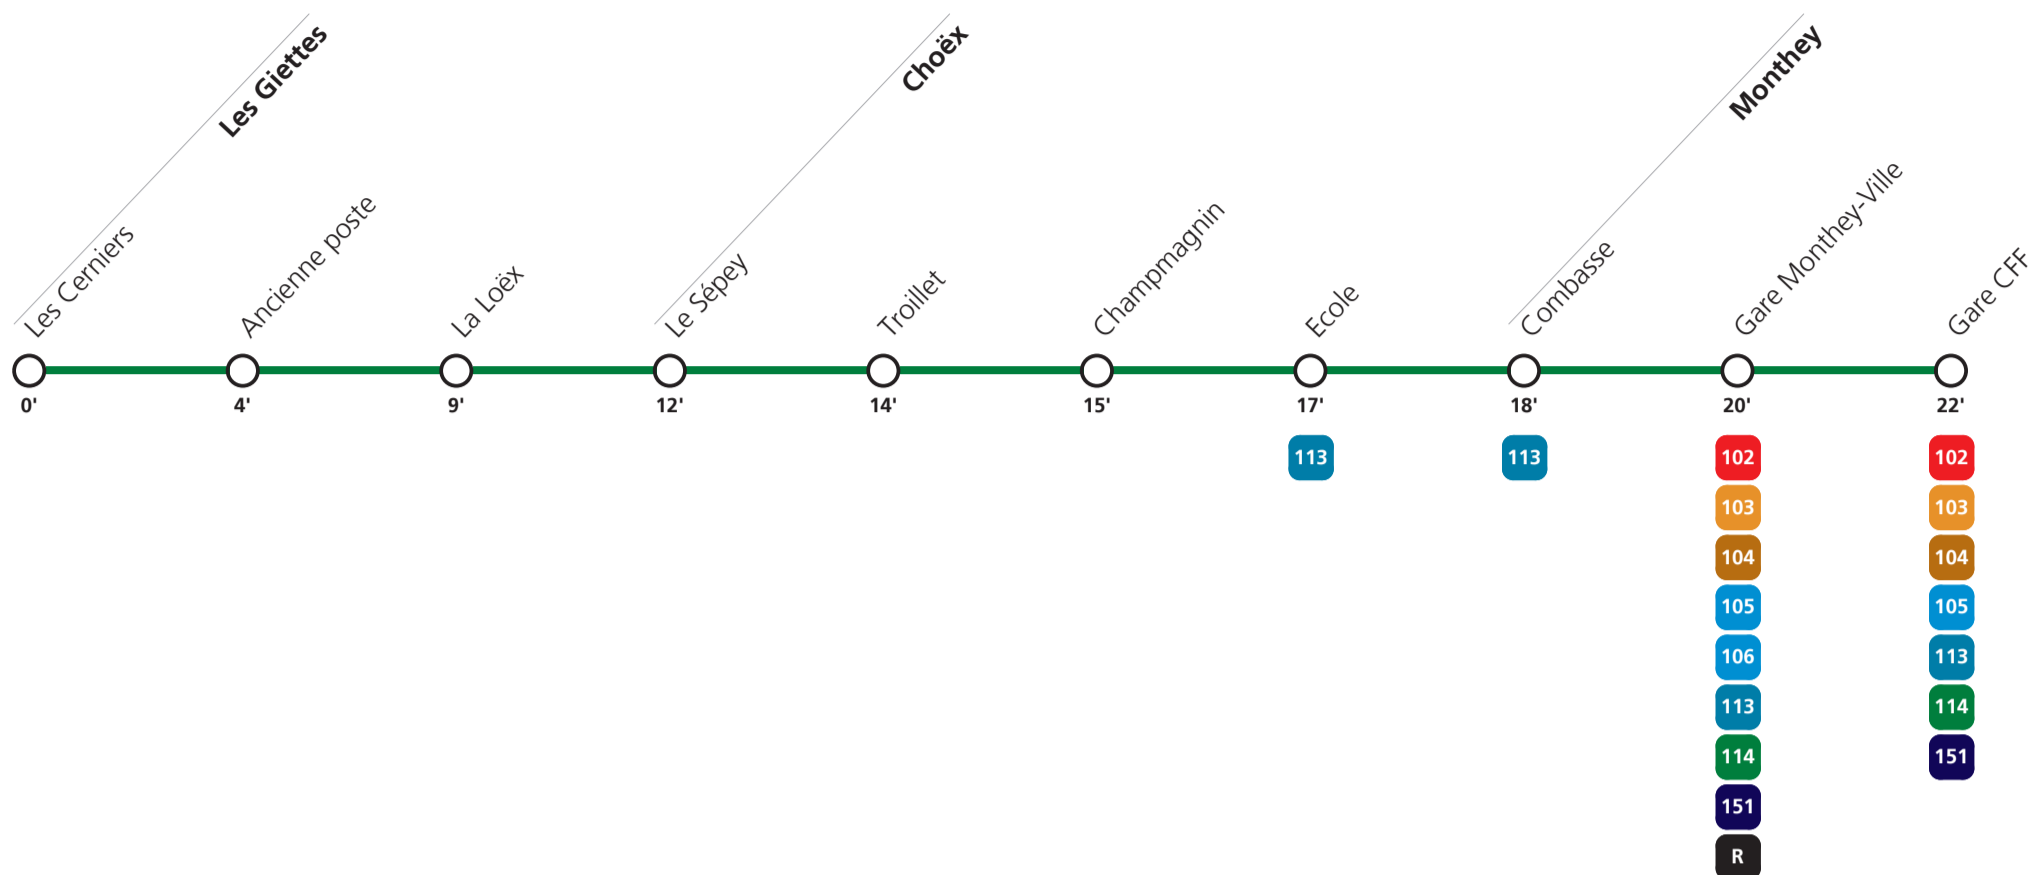

63

→ Monthey CFF

Dimanche, fêtes générales et fêtes cantonales

		<u>1]</u>	<u>1]</u>	
Les Giettes	Les Cerniers	09:18	11:42	17:20
	Ancienne poste	09:22	11:46	17:24
Choëx	Ecole	09:35	11:57	11:59 17:37
	Anc. poste			
Monthey	Outre-Vièze		12:04	17:42
	Combasse	09:36	12:06	17:44
	Gare Monthey-Ville	09:38	12:09	17:47
	Gare CFF	09:40		

1] ne circule pas le 1er juin

Tous les arrêts sont sur demande.

Pour descendre à un arrêt intermédiaire, appuyez sur le bouton d'arrêt à bord du bus après avoir franchi l'arrêt précédent

Fêtes générales: 1er et 2 janvier, Vendredi-Saint, Lundi de Pâques, Ascension, Lundi de Pentecôte, 1er Août, 25 et 26 décembre.
Vacances scolaires Valais: Noël du 21 décembre 2019 au 5 janvier 2020, Relâches du 22 février au 1er mars, Pâques du 10 au 19 avril, Ascension du 21 au 24 mai, été du 20 juin au 16 août, automne du 22 octobre au 1er novembre.
Horaires valables du 15 décembre 2019 au 12 décembre 2020.

Téléchargez l'App TPC