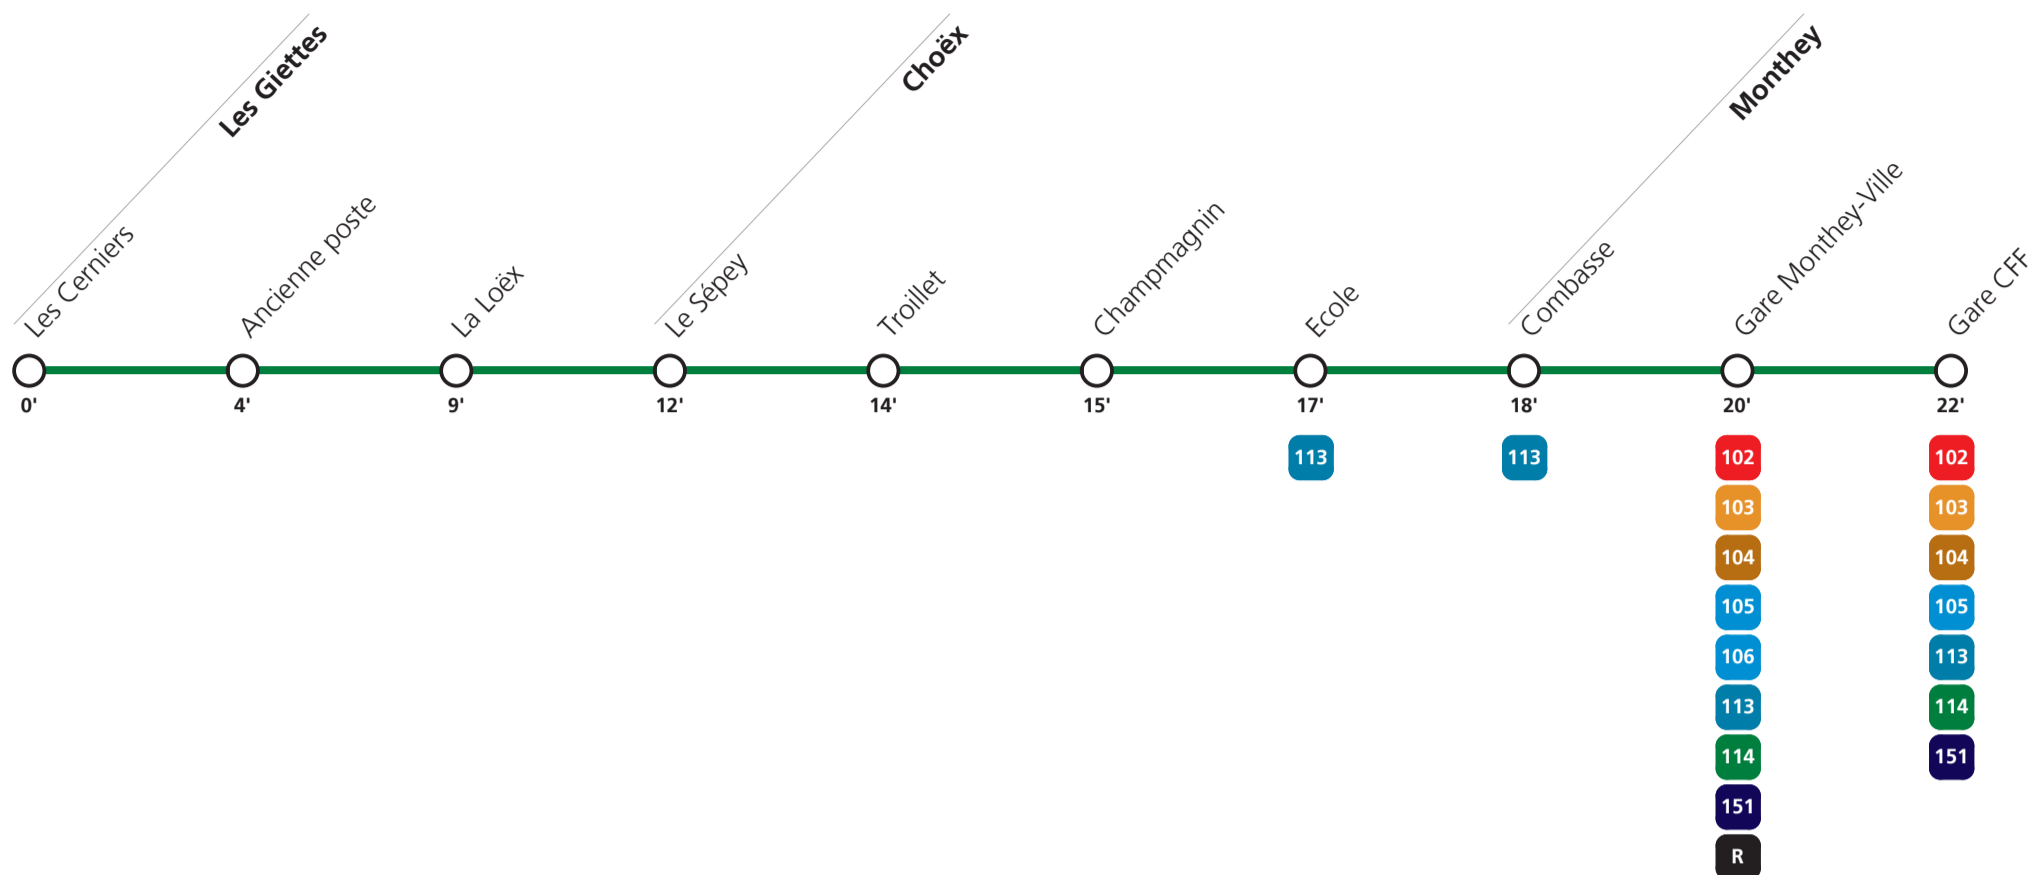

**Horaire valable du 15 décembre 2019 au 12 décembre 2020.**

Téléchargez  
l'App TPC

**63**

## Lundi-vendredi période scolaire du Valais

<b>Les Giettes</b>	<b>Les Cerniers</b>	07:05	07:30	08:21	11:40	12:47							
	<b>Ancienne poste</b>	07:09	07:34	08:25	11:44	12:51							
<b>Choëx</b>	<b>Ecole</b>	06:54	07:22	07:31	07:47	07:50	08:30	08:38	11:20	11:57	11:59	13:04	13:05
	<b>Anc. poste</b>		07:34						11:23				
<b>Monthey</b>	<b>Outre-Vièze</b>	06:59	07:27	07:52	07:55	08:35	08:43	12:02	12:04	13:09	13:10		
	<b>Combasse</b>	07:01	07:29	07:40	07:54	07:57	08:37	08:45	11:29	12:04	12:06	13:11	13:12
	<b>Gare Monthey-Ville</b>	07:04	07:32	07:43	07:57	08:00	08:40	08:48	11:32	12:07	12:09	13:14	13:15
	<b>Gare CFF</b>	07:08											