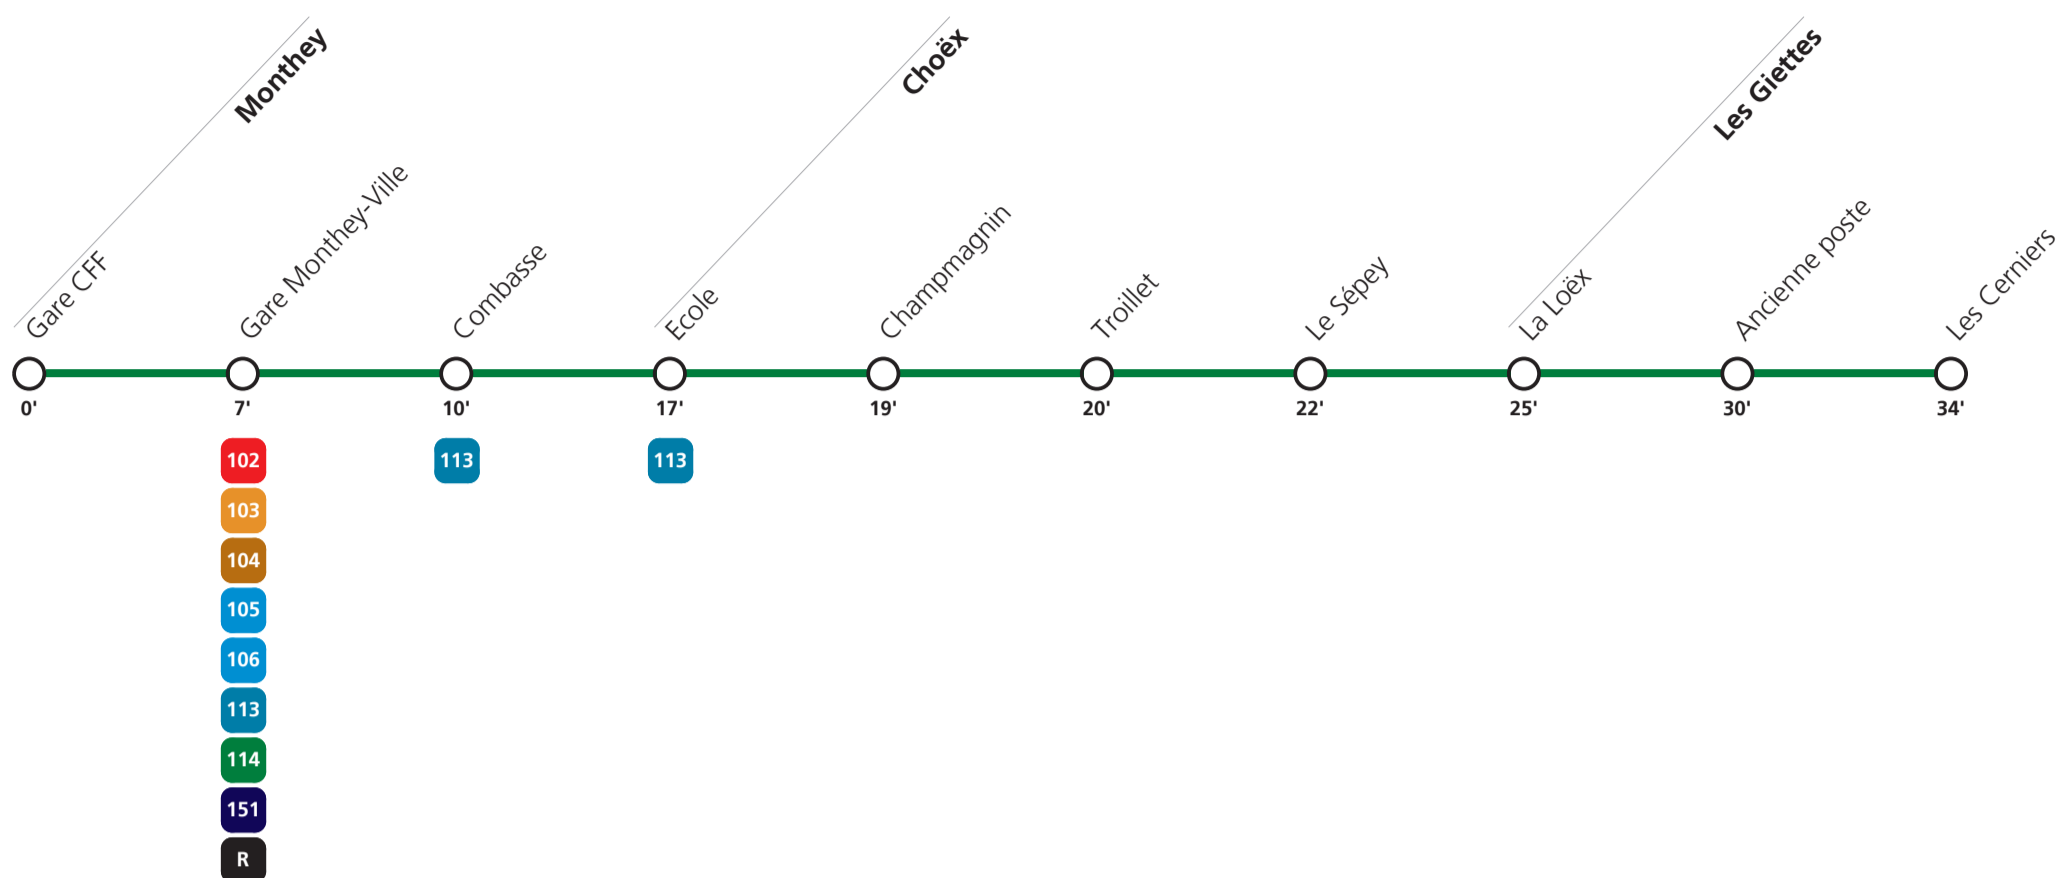

**Horaires valables du 15 décembre 2019 au 12 décembre 2020.**

Téléchargez  
l'App TPC

**63**

# → Les Giettes