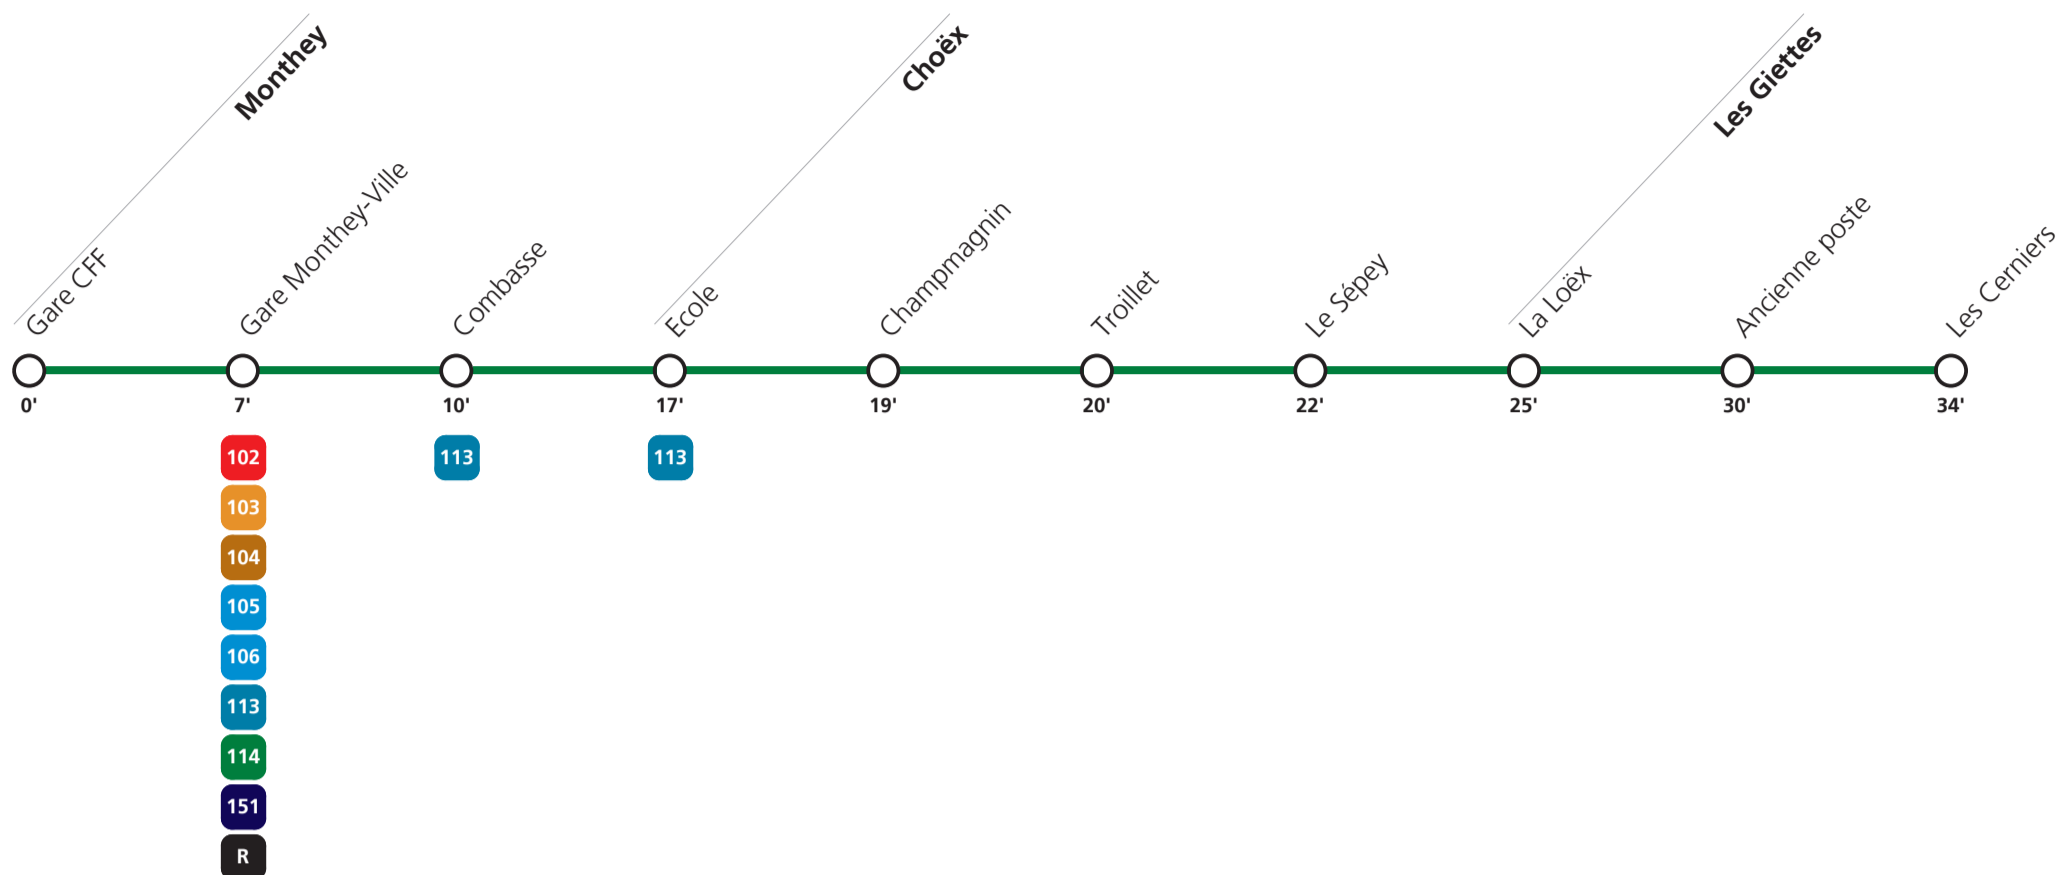

# → Les Giettes

## Lundi-vendredi période scolaire du Valais

<b>Monthey</b>	<b>Gare CFF</b>													08:15
	<b>Gare Monthey-Ville</b>	06:35	06:42	07:00	07:19	07:35	07:53	08:18	11:10	11:10	11:47	11:47	12:39	
	<b>Combasse</b>	06:38	06:45	07:03	07:22	07:38	07:56	08:21	11:13	11:13	11:50	11:50	12:42	
	<b>Outre-Vièze</b>	06:40				07:40	07:58		11:15		11:52		12:44	
<b>Choëx</b>	<b>Anc. poste</b>		06:51	07:09	07:28			08:27		11:19		11:56		
	<b>Ecole</b>	06:45	06:54	07:12	07:31	07:45	08:03	08:30	11:20	11:22	11:57	11:59	12:49	
<b>Les Giettes</b>	<b>Ancienne poste</b>	06:58		07:25				08:16		11:35	12:10		13:02	
	<b>Les Cerniers</b>	07:02		07:29				08:20		11:39	12:14		13:06	

1] ne circule pas le mercredi