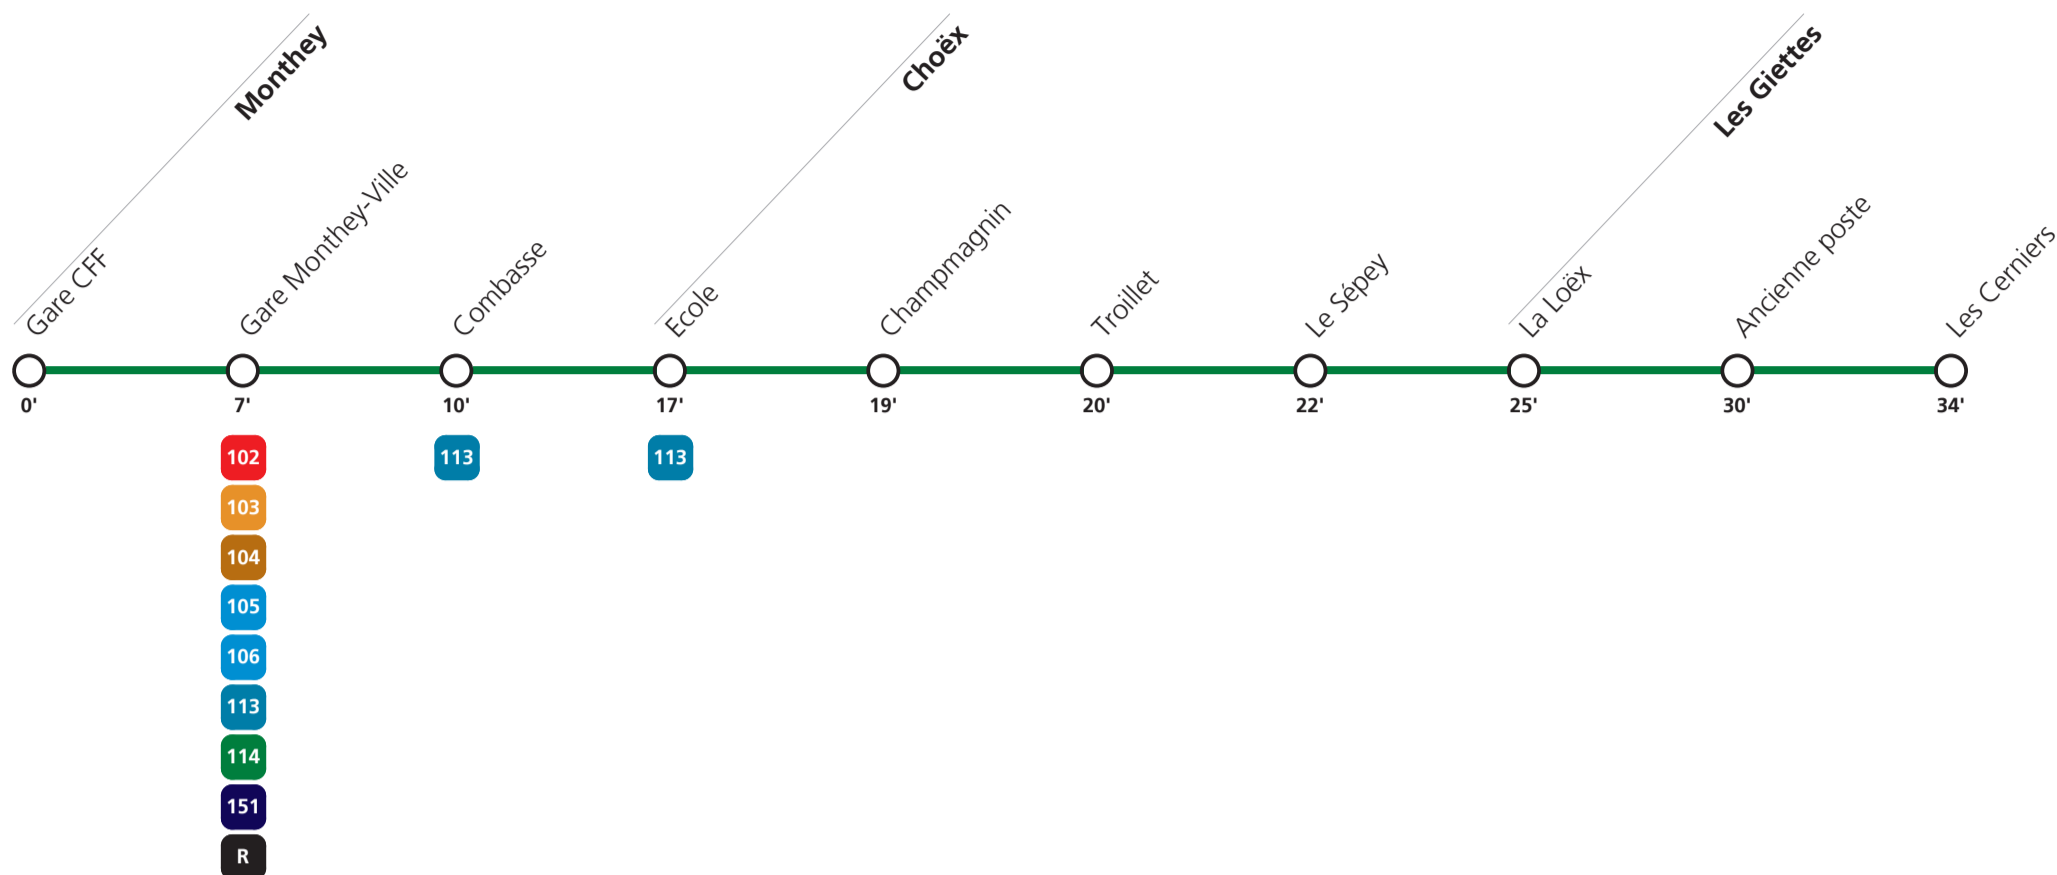

**Horaire valable du 15 décembre 2019 au 12 décembre 2020.**

Téléchargez  
l'App TPC

**63**

# → Les Giettes