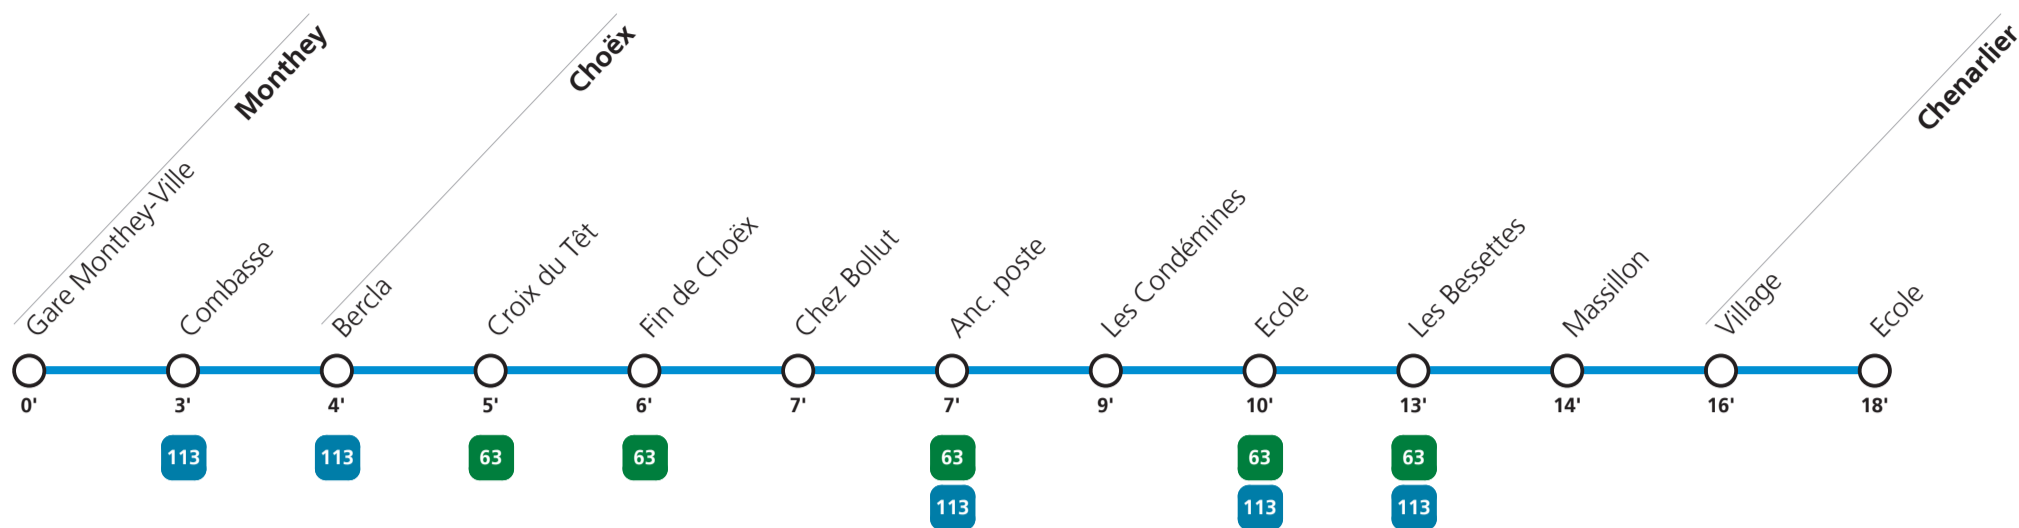

Horaire valable du 15 décembre 2019 au 12 décembre 2020.

Téléchargez
l'App TPC

**62**

→ Chenarlier

Samedi

Monthey	Gare CFF			
	Gare Monthey-Ville	07:13	10:45	17:15
Choëx	Bercla		10:49	17:19
	Anc. poste		10:52	17:22
	Ecole		10:55	17:25
	Massillon	07:23	10:59	17:29
Chenarlier	Village	07:25	11:01	17:31
	Ecole	07:27	11:03	17:33

Tous les arrêts sont sur demande.

Pour descendre à un arrêt intermédiaire, appuyez sur le bouton d'arrêt à bord du bus après avoir franchi l'arrêt précédent

Fêtes générales: 1er et 2 janvier, Vendredi-Saint, Lundi de Pâques, Ascension, Lundi de Pentecôte, 1er Août, 25 et 26 décembre.