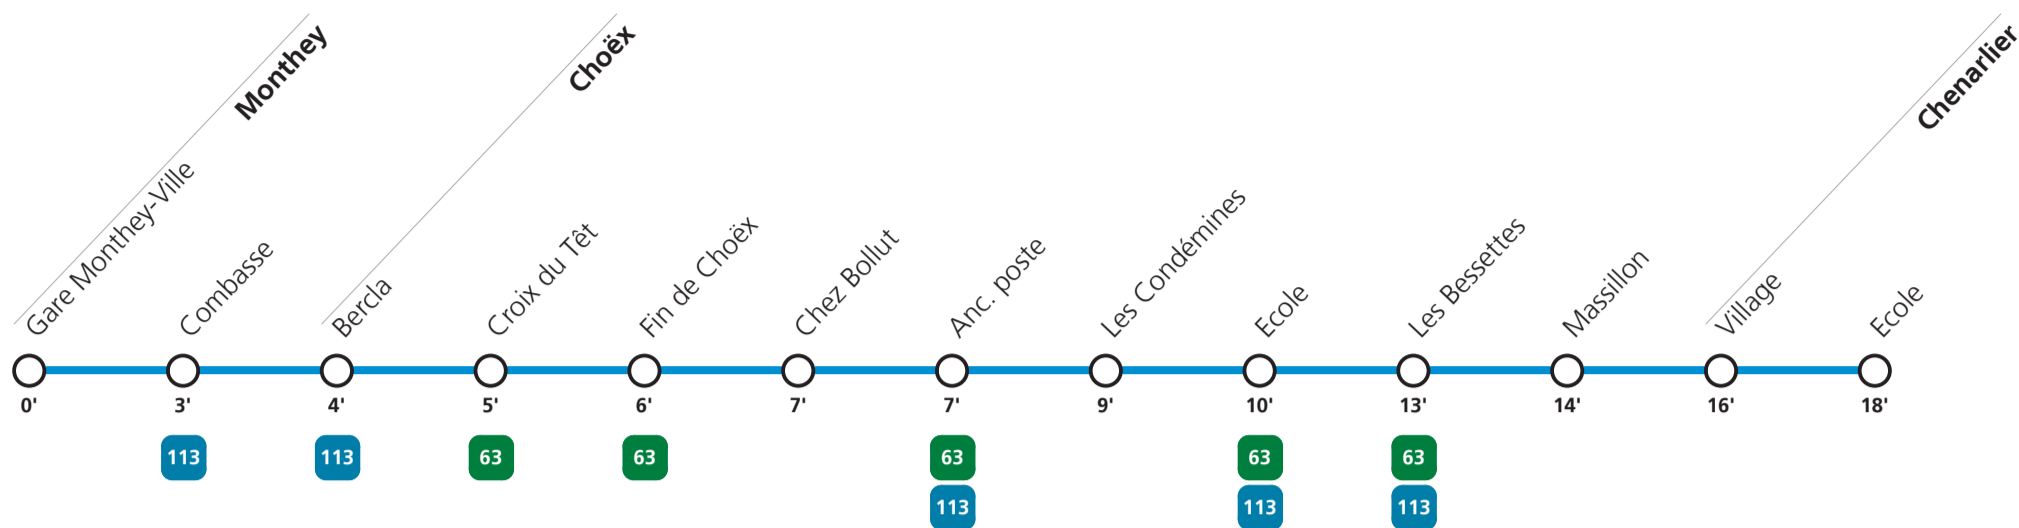

Horaire valable du 15 décembre 2019 au 12 décembre 2020.

Téléchargez
l'App TPC

**62**

→ Chenarlier

Lundi-vendredi vacances scolaires du Valais

		1]	2]
Monthey	Gare CFF		
	Gare Monthey-Ville	07:13	10:45 16:53
Choëx	Bercla		10:49 16:57
	Anc. poste		10:52 17:00
	Ecole		10:55 17:03
	Massillon	07:23	10:59 17:07
Chenarlier	Village	07:25	11:01 17:09
	Ecole	07:27	11:03 17:11

1] circule seulement du 22 juin au 14 août et du 22 au 31 octobre

2] circule seulement le mercredi

Tous les arrêts sont sur demande.

Pour descendre à un arrêt intermédiaire, appuyez sur le bouton d'arrêt à bord du bus après avoir franchi l'arrêt précédent

Horaire valable du 15 décembre 2019 au 12 décembre 2020.

Téléchargez
l'App TPC

**62**

→ Chenarlier

Samedi

Monthey	Gare CFF			
	Gare Monthey-Ville	07:13	10:45	17:15
Choëx	Bercla		10:49	17:19
	Anc. poste		10:52	17:22
	Ecole		10:55	17:25
	Massillon	07:23	10:59	17:29
Chenarlier	Village	07:25	11:01	17:31
	Ecole	07:27	11:03	17:33