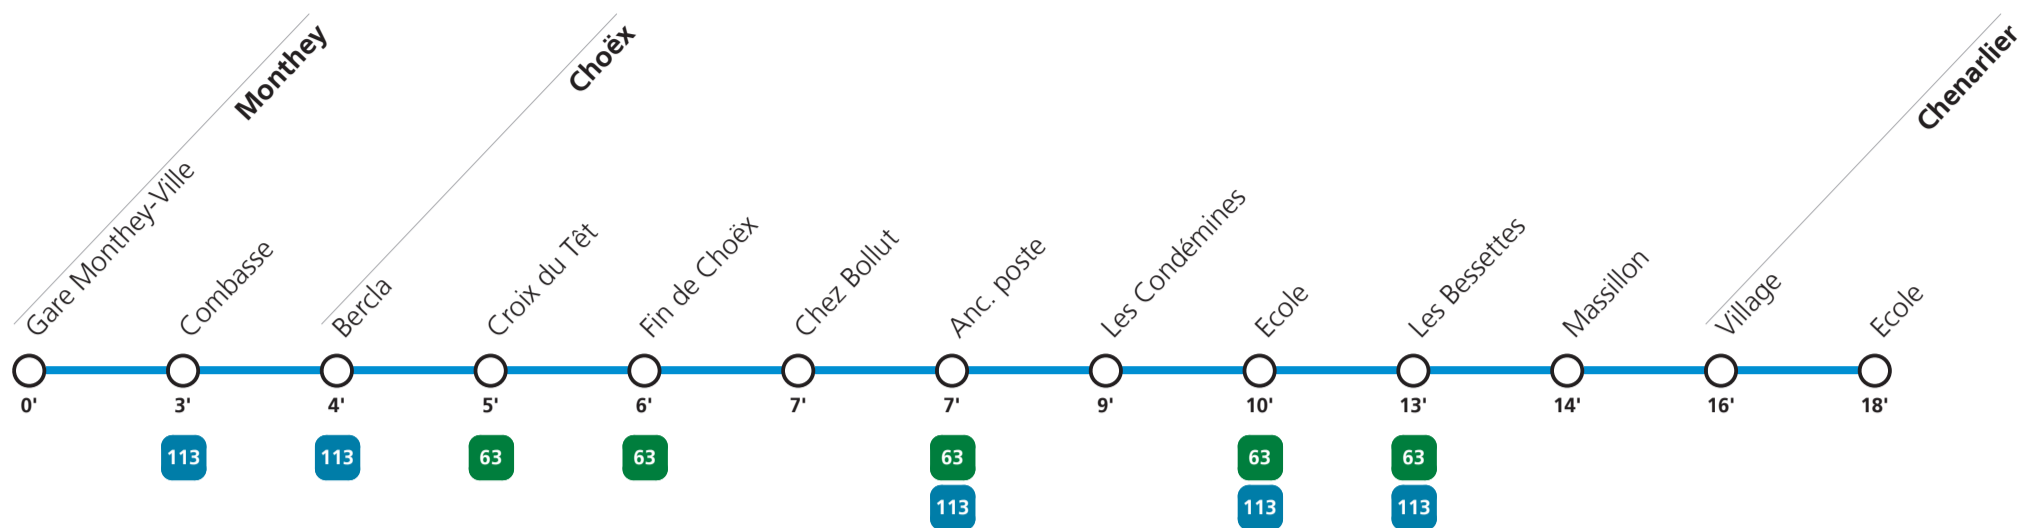

**62**

→ Chenarlier

Lundi-vendredi période scolaire du Valais

			<u>1</u>	<u>1</u>	<u>2</u>		
Monthey	Gare CFF						
	Gare Monthey-Ville	06:29	10:45	11:47	16:15	16:53	
Choëx	Bercla		10:49	11:51	16:19	16:57	
	Anc. poste		10:52	11:54	16:22	17:00	
	Ecole	06:52	10:55	11:57	16:25	17:03	
	Massillon	06:39	06:56	10:59	12:01	16:29	17:07
Chenarlier	Village	06:41	06:57	11:01	12:03	16:31	17:09
	Ecole	06:43	07:00	11:03	12:05	16:33	17:11

1] circule seulement le mercredi

2] ne circule pas le mercredi

Tous les arrêts sont sur demande.

Pour descendre à un arrêt intermédiaire, appuyez sur le bouton d'arrêt à bord du bus après avoir franchi l'arrêt précédent

Horaire valable du 15 décembre 2019 au 12 décembre 2020.

Téléchargez
l'App TPC

**62**

→ Chenarlier

Lundi-vendredi vacances scolaires du Valais

		1]	2]
Monthey	Gare CFF		
	Gare Monthey-Ville	07:13	10:45 16:53
Choëx	Bercla		10:49 16:57
	Anc. poste		10:52 17:00
	Ecole		10:55 17:03
	Massillon	07:23	10:59 17:07
Chenarlier	Village	07:25	11:01 17:09
	Ecole	07:27	11:03 17:11