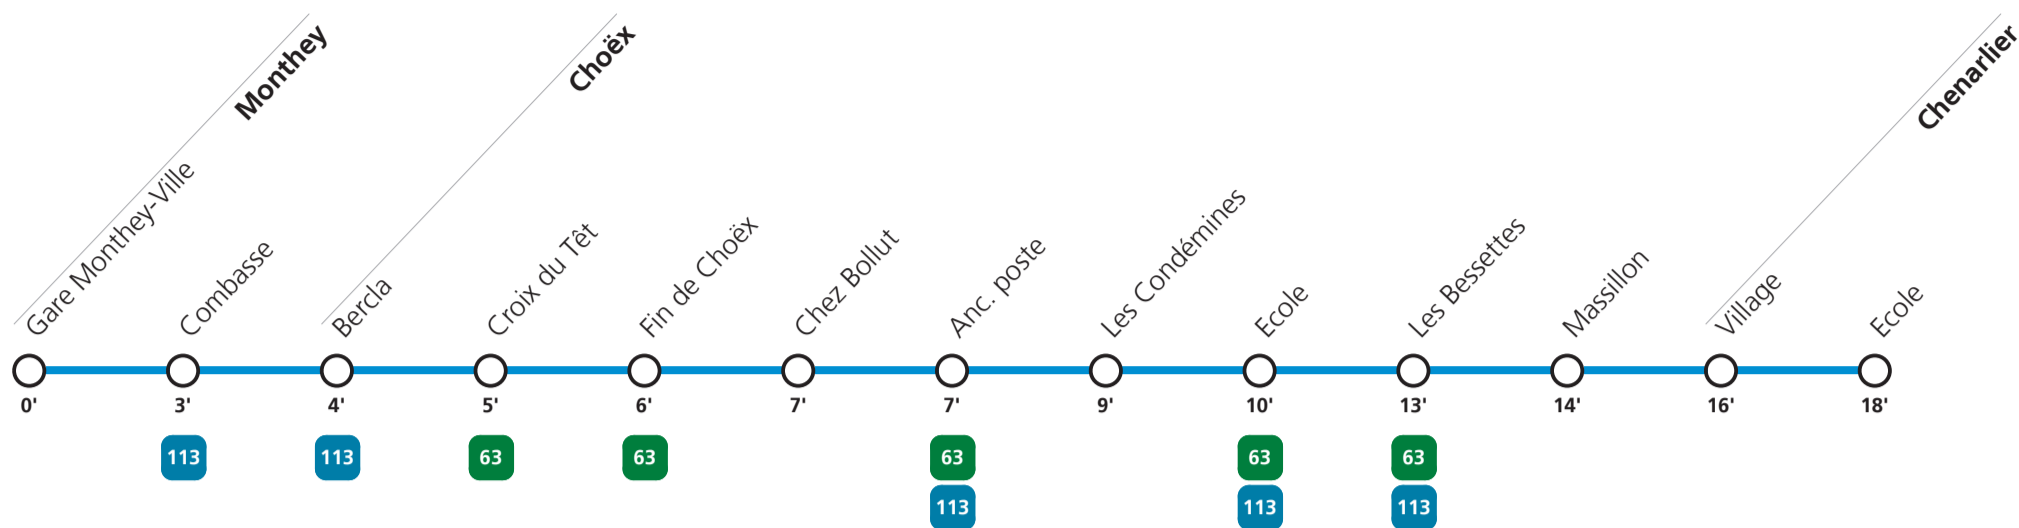

Horaires valables du 15 décembre 2019 au 12 décembre 2020.

Téléchargez
l'App TPC

**62**

→ Chenarlier

Dimanche, fêtes générales et fêtes cantonales

		<u>1</u>	<u>2</u>	<u>1</u>
Monthey	Gare CFF			
	Gare Monthey-Ville	10:45	16:53	17:15
Choëx	Bercla	10:49	16:57	17:19
	Anc. poste	10:52	17:00	17:22
	Ecole	10:55	17:03	17:25
	Massillon	10:59	17:07	17:29
Chenarlier	Village	11:01	17:09	17:31
	Ecole	11:03	17:11	17:33

1] circule seulement le 15 août

2] circule seulement le 8 décembre

Tous les arrêts sont sur demande.

Pour descendre à un arrêt intermédiaire, appuyez sur le bouton d'arrêt à bord du bus après avoir franchi l'arrêt précédent