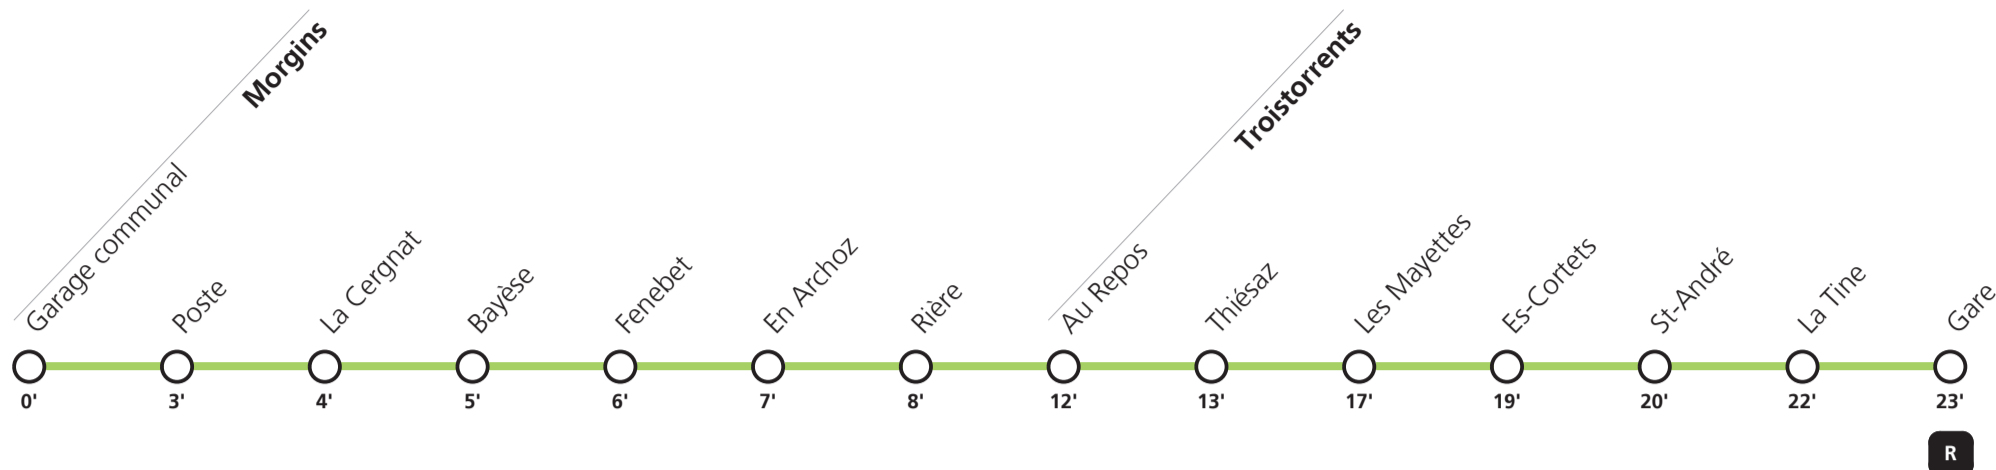

Horaire valable du 15 décembre 2019 au 12 décembre 2020.

Téléchargez
l'App TPC

**61**

→ Troistorrents

Dimanche, fêtes générales et fêtes cantonales

Morgins	Garage communal						
	Poste	08:43	10:45	12:43	15:45	16:45	17:45
Troistorrents	Thiésaz	08:53	10:55	12:53	15:55	16:55	17:55
	La Tine	09:02	11:04	13:02	16:04	17:04	18:04
	Gare	09:03	11:05	13:03	16:05	17:05	18:05
	Gare						
	Vers-Encier						
Monthey	Gare Monthey-Ville						
	Gare CFF						

Tous les arrêts sont sur demande.

Pour descendre à un arrêt intermédiaire, appuyez sur le bouton d'arrêt à bord du bus après avoir franchi l'arrêt précédent

Fêtes générales: 1er et 2 janvier, Vendredi-Saint, Lundi de Pâques, Ascension, Lundi de Pentecôte, 1er Août, 25 et 26 décembre.