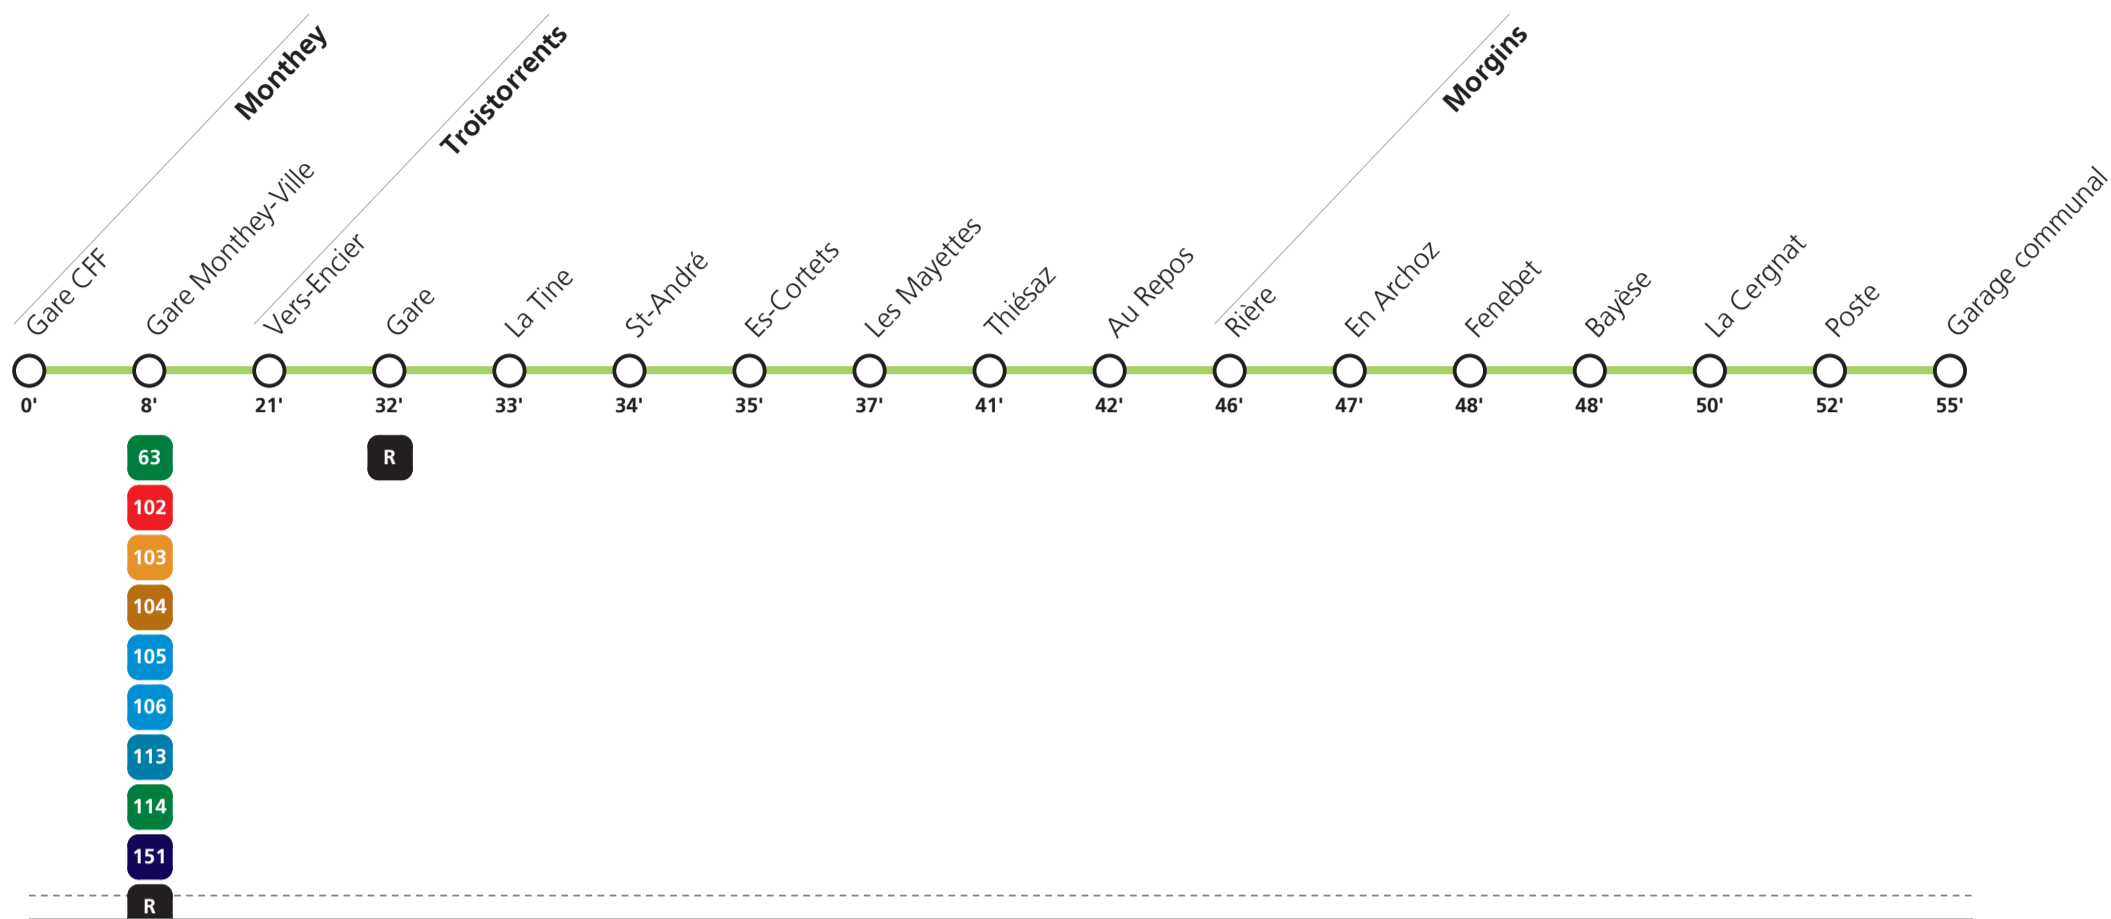

**61**

→ Morgins Garage communal

Lundi-vendredi période scolaire du Valais

						1]		1]		1]	
Monthey	Gare CFF										16:46
	Gare Monthey-Ville										16:54
Troistorrents	Vers-Encier	07:14	07:44		11:22	13:12		16:27			
	Gare	07:25	07:55		11:33	13:23		16:38			17:06
	Gare			08:18	09:11	11:33	14:18	16:38	17:18	18:18	
	La Tine			08:19	09:12	11:34	14:19	16:39	17:19	18:19	
	Thiésaz			08:27	09:20	11:42	14:27	16:47	17:27	18:27	
Morgins	Poste			08:38	09:31	11:53	14:38	16:58	17:38	18:38	
	Garage communal					11:56	14:41	17:01	17:41	18:41	