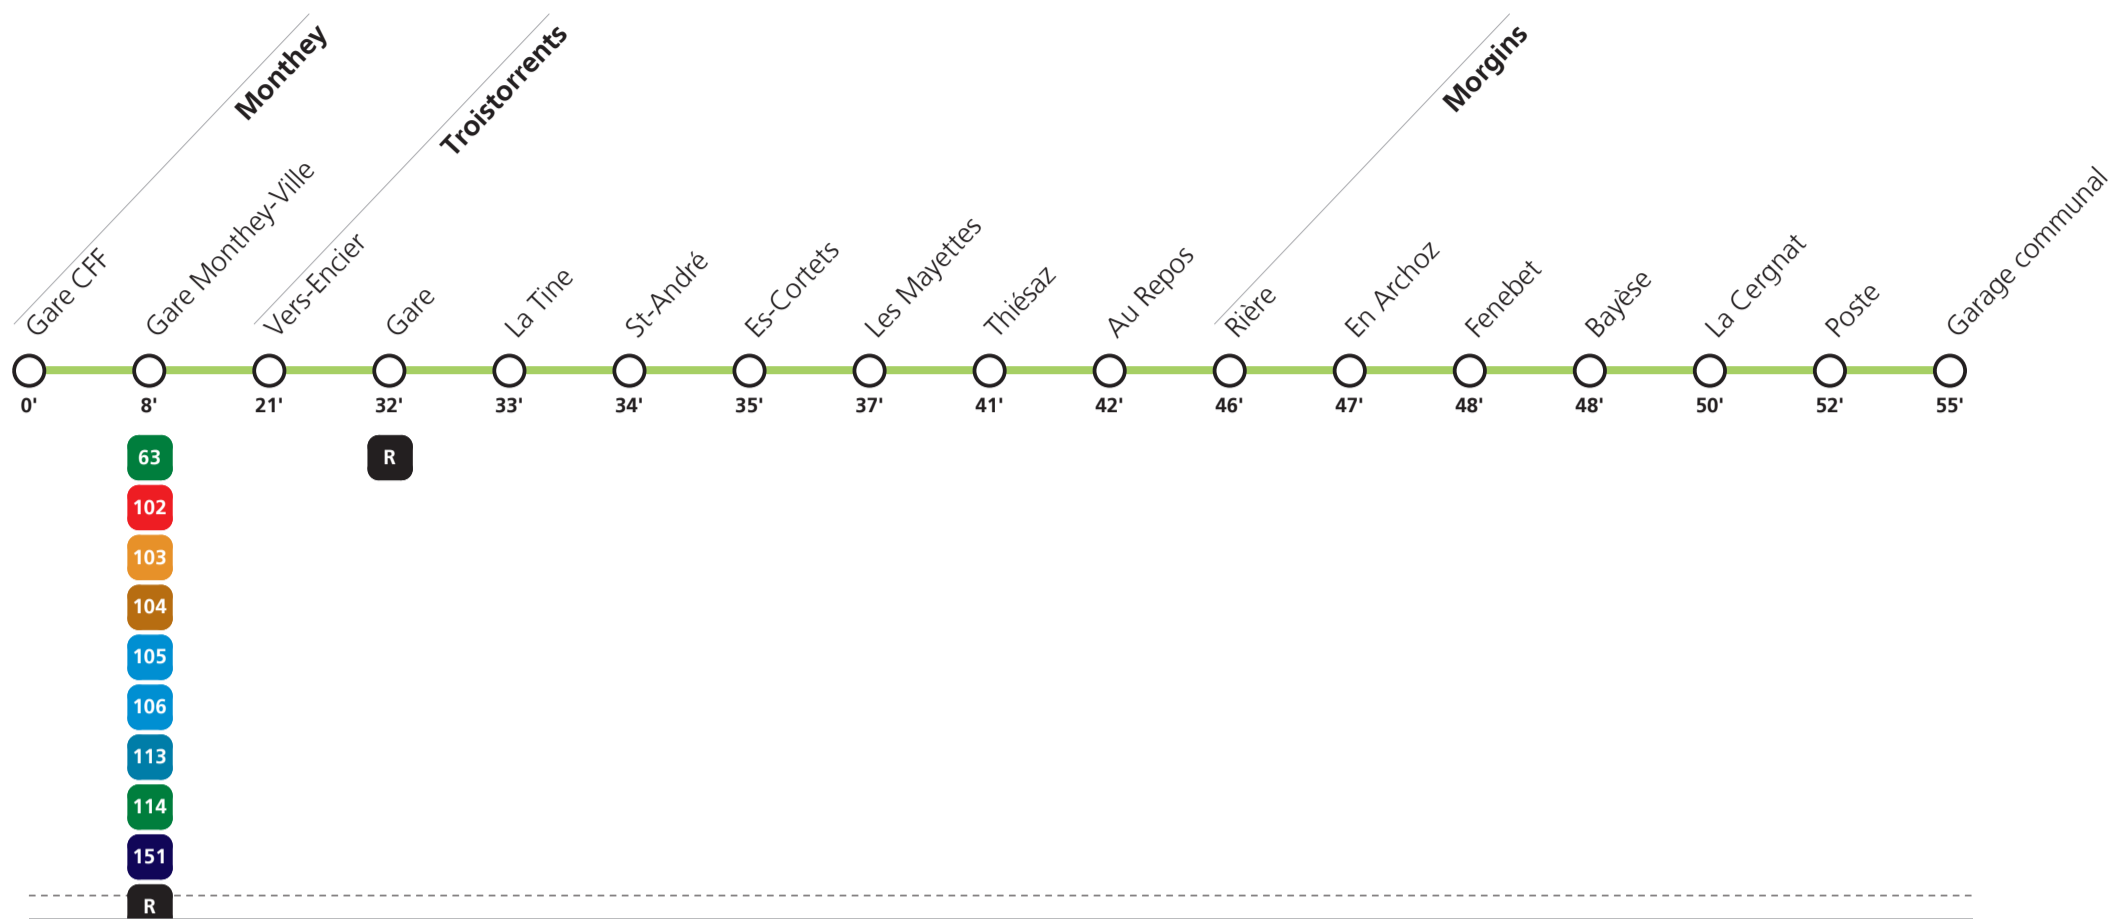

Horaires valables du 15 décembre 2019 au 12 décembre 2020.

Téléchargez l'App TPC

**61**

→ Morgins Garage communal

Lundi-vendredi vacances scolaires du Valais

Monthey	Gare CFF							
	Gare Monthey-Ville							
Troistorrents	Vers-Encier							
	Gare							
	Gare	08:18	09:11	11:33	14:18	16:38	18:18	19:18
	La Tine	08:19	09:12	11:34	14:19	16:39	18:19	19:19
	Thiésaz	08:27	09:20	11:42	14:27	16:47	18:27	19:27
Morgins	Poste	08:38	09:31	11:53	14:38	16:58	18:38	19:38
	Garage communal			11:56	14:41	17:01	18:41	19:41

Tous les arrêts sont sur demande.

Pour descendre à un arrêt intermédiaire, appuyez sur le bouton d'arrêt à bord du bus après avoir franchi l'arrêt précédent

Fêtes générales: 1er et 2 janvier, Vendredi-Saint, Lundi de Pâques, Ascension, Lundi de Pentecôte, 1er Août, 25 et 26 décembre.