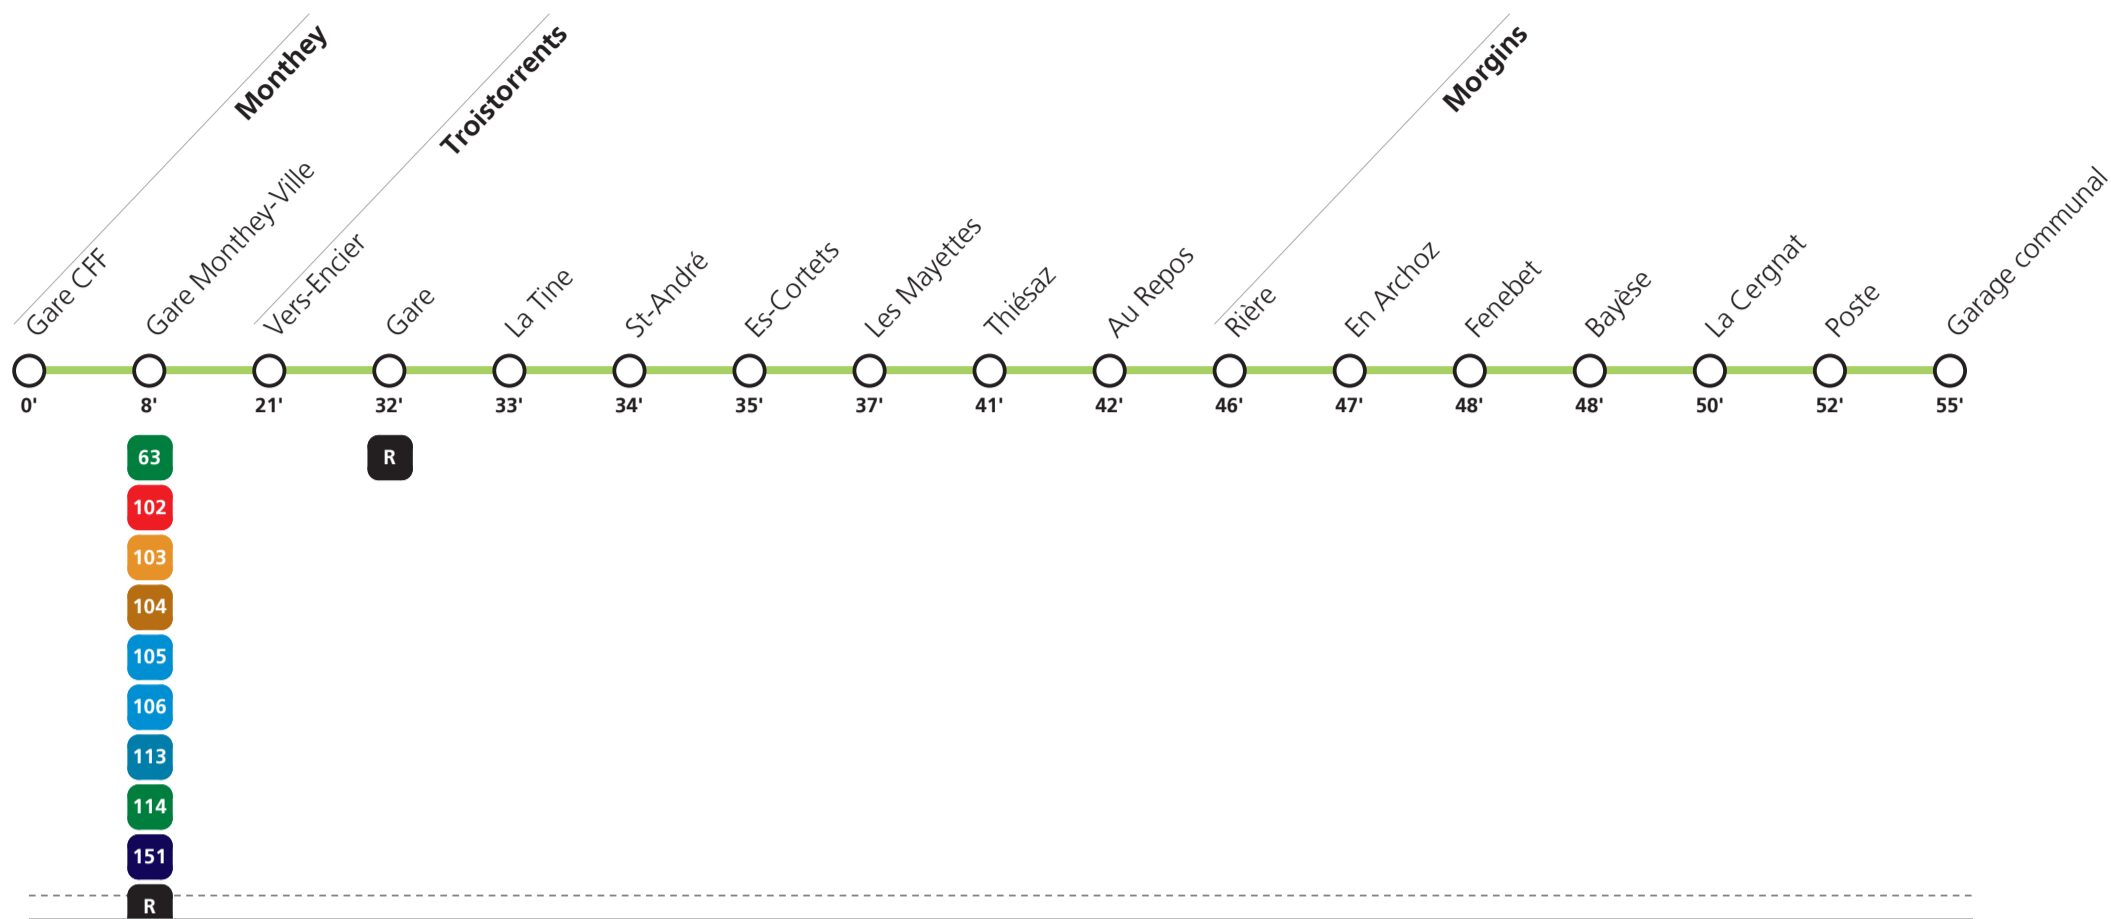

Horaires valables du 15 décembre 2019 au 12 décembre 2020.

Téléchargez
l'App TPC

**61**

→ Morgins Garage communal

**Samedi**

Monthey	Gare CFF						
	Gare Monthey-Ville						
Troistorrents	Vers-Encier						
	Gare						
	Gare	08:18	09:11	11:33	14:18	16:38	18:18 19:18
	La Tine	08:19	09:12	11:34	14:19	16:39	18:19 19:19
	Thiésaz	08:27	09:20	11:42	14:27	16:47	18:27 19:27
Morgins	Poste	08:38	09:31	11:53	14:38	16:58	18:38 19:38
	Garage communal			11:56	14:41	17:01	18:41 19:41