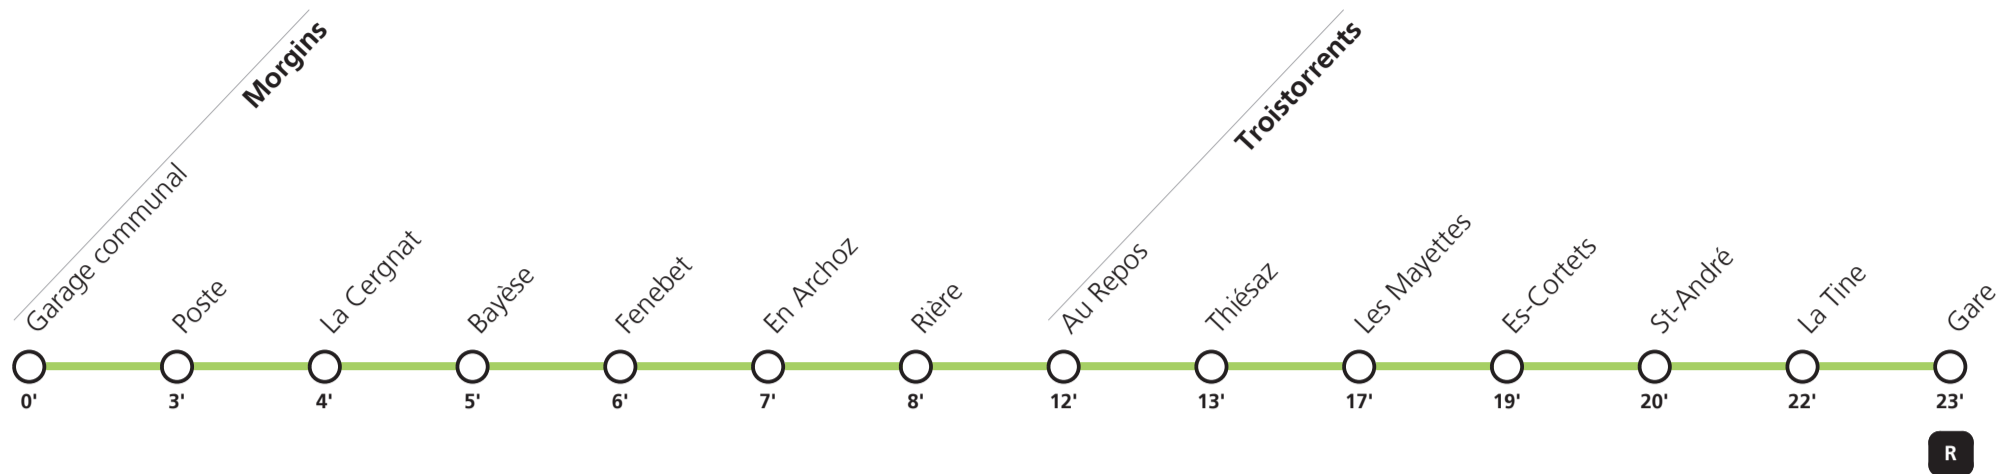

Horaire valable du 15 décembre 2019 au 12 décembre 2020.

Téléchargez
l'App TPC

**61**

→ Troistorrents

**R**

Lundi-vendredi vacances scolaires du Valais

Morgins	Garage communal	06:32						
	Poste	06:35	08:43	10:45	12:43	15:45	17:45	18:45
Troistorrents	Thiésaz	06:45	08:53	10:55	12:53	15:55	17:55	18:55
	La Tine	06:54	09:02	11:04	13:02	16:04	18:04	19:04
	Gare		09:03	11:05	13:03	16:05	18:05	19:05
	Gare							
	Vers-Encier	06:56						
Monthey	Gare Monthey-Ville	07:02						
	Gare CFF	07:10						

Tous les arrêts sont sur demande.

Pour descendre à un arrêt intermédiaire, appuyez sur le bouton d'arrêt à bord du bus après avoir franchi l'arrêt précédent

Fêtes générales: 1er et 2 janvier, Vendredi-Saint, Lundi de Pâques, Ascension, Lundi de Pentecôte, 1er Août, 25 et 26 décembre.