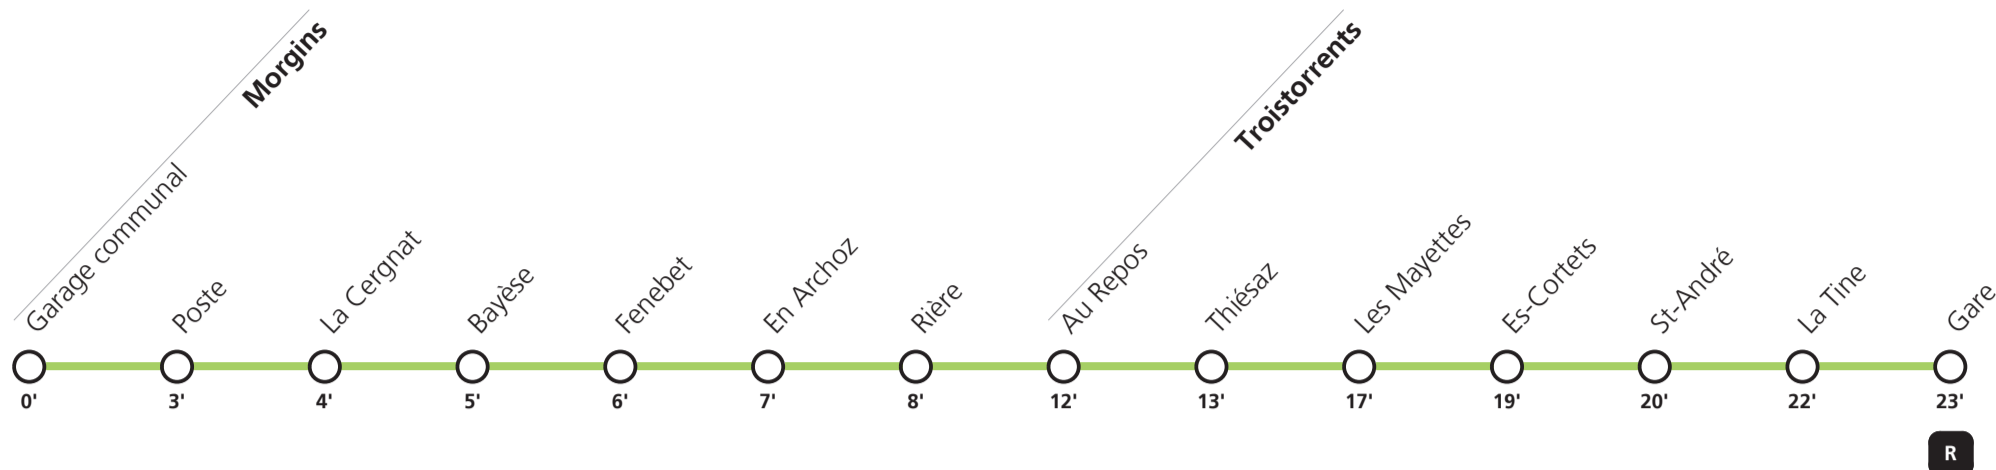

Horaires valables du 15 décembre 2019 au 12 décembre 2020.

Téléchargez l'App TPC

**61**

→ Troistorrents

Lundi-vendredi période scolaire du Valais

						<u>1]</u>		<u>1]</u>		<u>1]</u>
Morgins	Garage communal	06:32	06:40							
	Poste	06:35	06:43	08:43	10:45	12:43	15:45	17:45	17:52	18:45
Troistorrents	Thiésaz	06:45	06:53	08:53	10:55	12:53	15:55	17:55	18:02	18:55
	La Tine	06:54	07:02	09:02	11:04	13:02	16:04	18:04	18:11	19:04
	Gare		07:03	09:03	11:05	13:03	16:05	18:05		19:05
	Gare		07:03			11:11	13:03	16:16		
	Vers-Encier	06:56	07:14			11:22	13:12	16:27		
Monthey	Gare Monthey-Ville	07:02							18:24	
	Gare CFF	07:10								

1] ne circule pas le mercredi

Tous les arrêts sont sur demande.

Pour descendre à un arrêt intermédiaire, appuyez sur le bouton d'arrêt à bord du bus après avoir franchi l'arrêt précédent

Fêtes générales: 1er et 2 janvier, Vendredi-Saint, Lundi de Pâques, Ascension, Lundi de Pentecôte, 1er Août, 25 et 26 décembre.