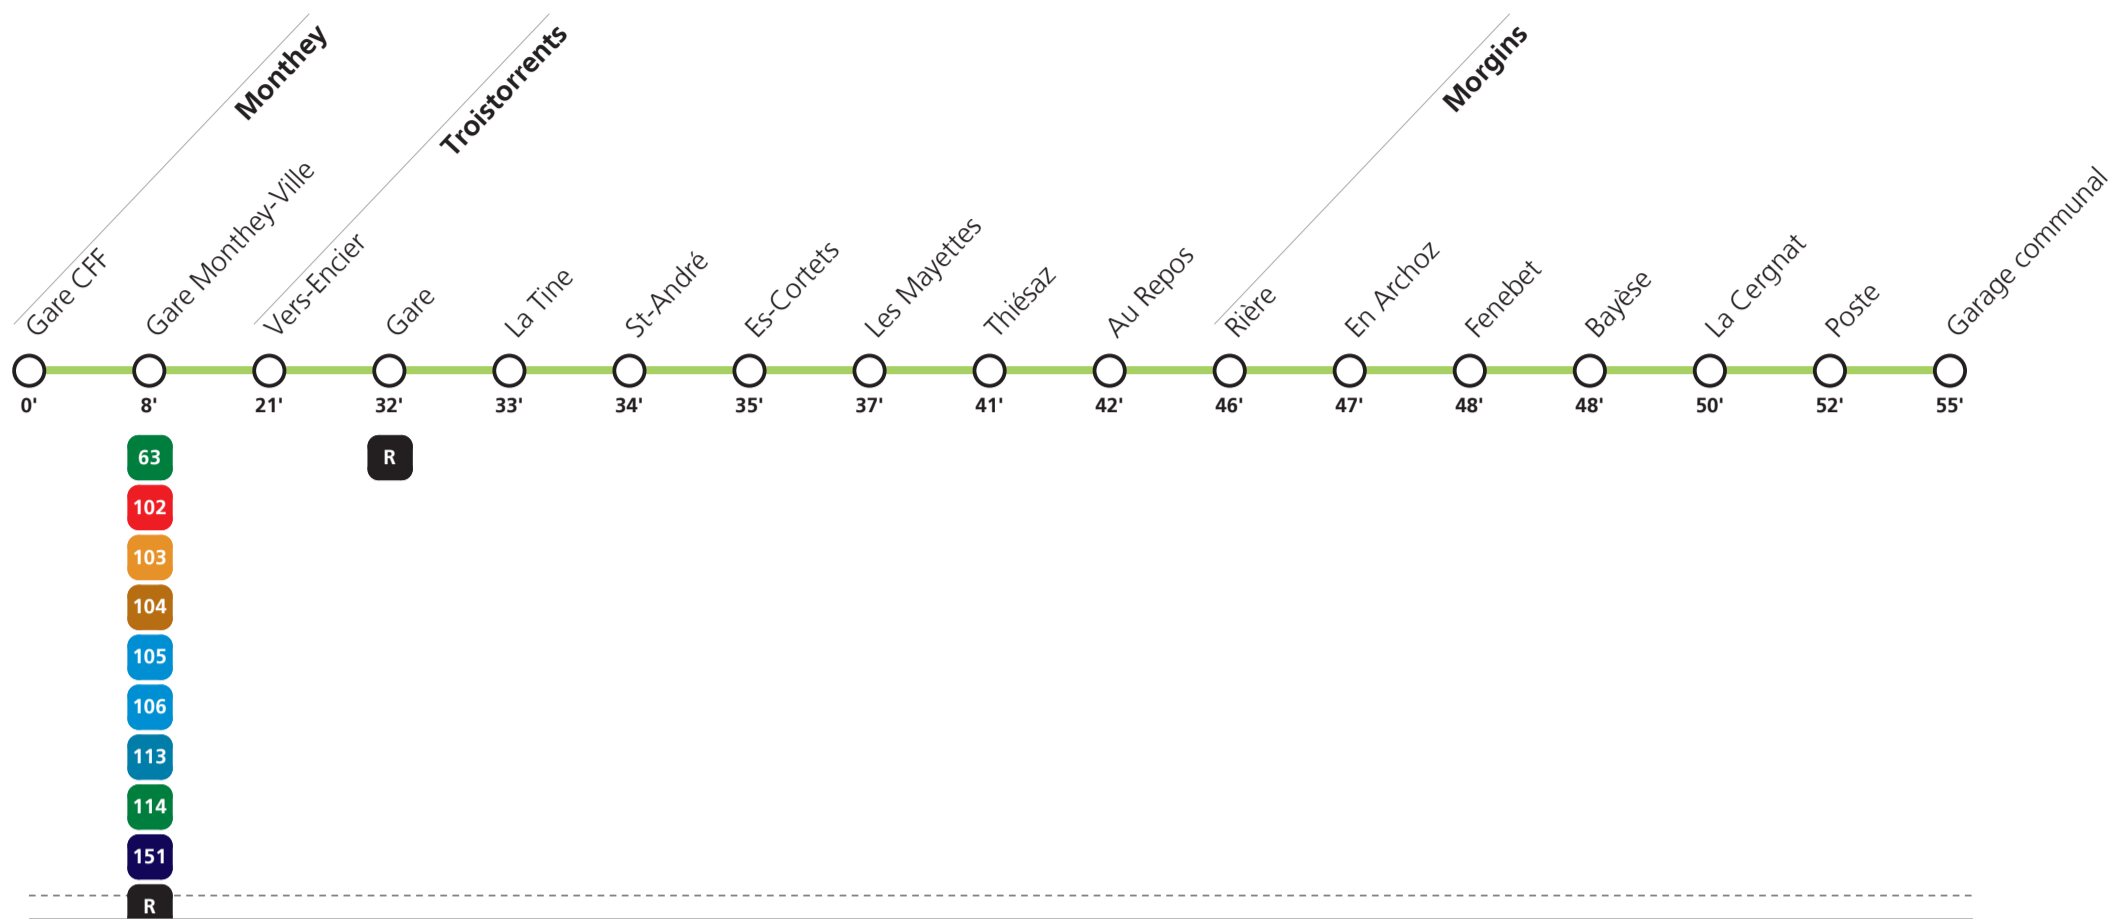

Horaires valables du 15 décembre 2019 au 12 décembre 2020.

Téléchargez
l'App TPC

**61**

→ Morgins Garage communal

Dimanche, fêtes générales et fêtes cantonales

1]

Monthey	Gare CFF						
	Gare Monthey-Ville						
Troistorrents	Vers-Encier						
	Gare						
	Gare	08:18	09:11	11:33	14:18	16:18	17:18 18:18
	La Tine	08:19	09:12	11:34	14:19	16:19	17:19 18:19
	Thiésaz	08:27	09:20	11:42	14:27	16:27	17:27 18:27
Morgins	Poste	08:38	09:31	11:53	14:38	16:38	17:38 18:38
	Garage communal			11:56	14:41	17:41	18:41

1] circule seulement les 10 et 13 avril, ainsi que le 11 juin

Tous les arrêts sont sur demande.

Pour descendre à un arrêt intermédiaire, appuyez sur le bouton d'arrêt à bord du bus après avoir franchi l'arrêt précédent