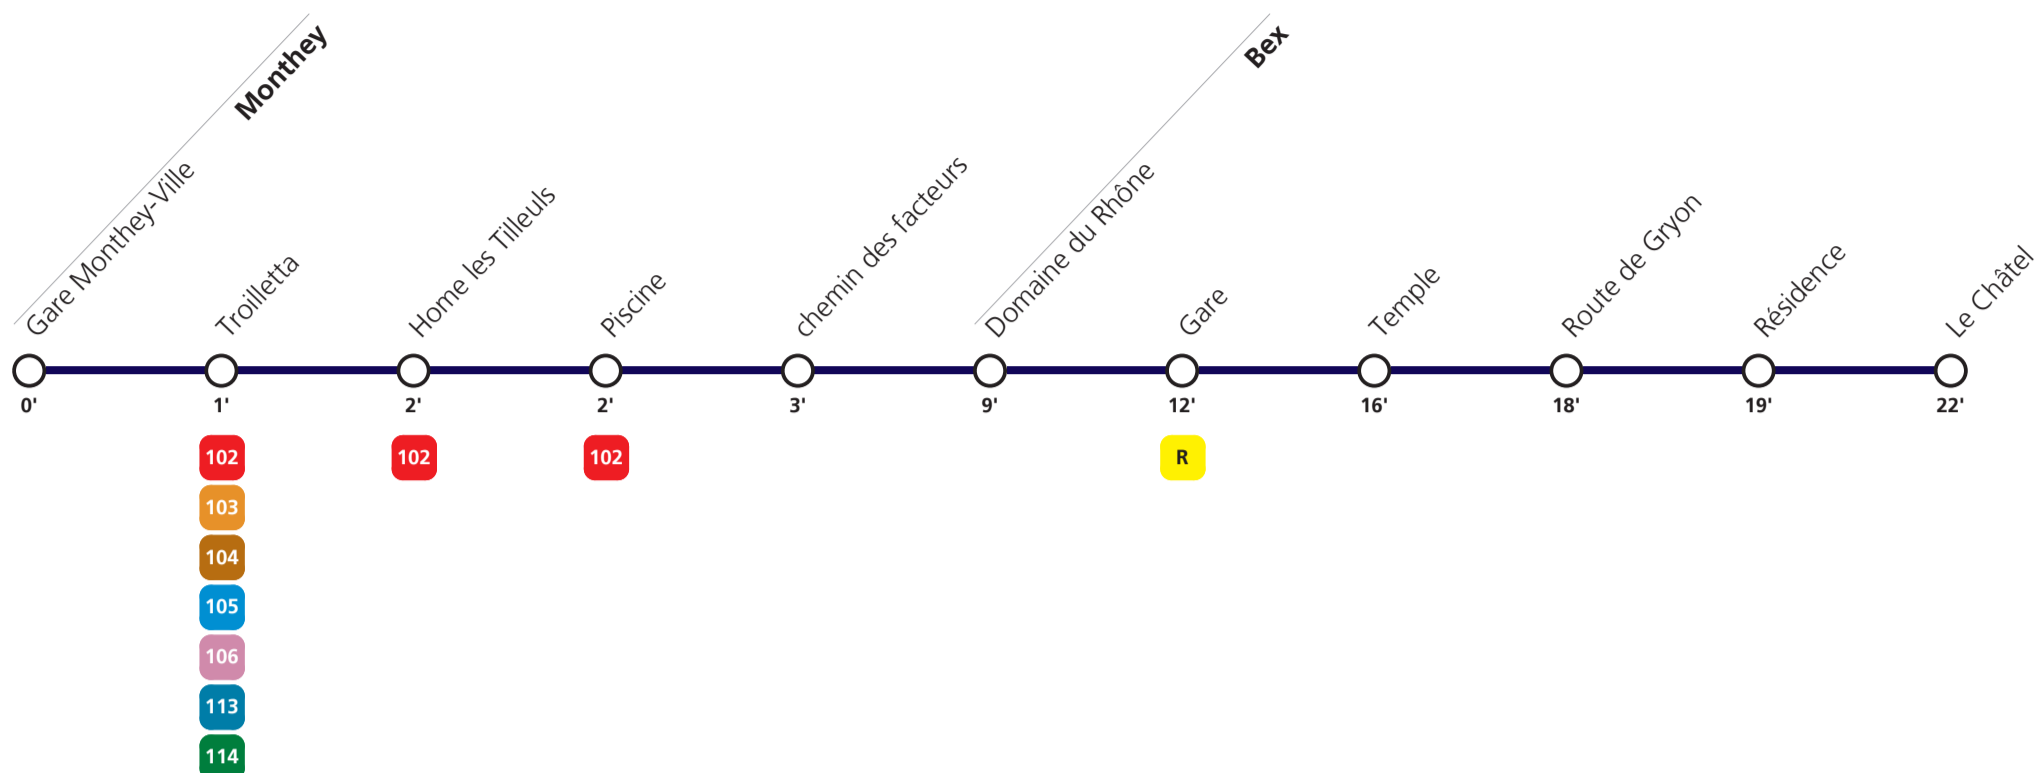

151

→ Bex, Le Châtel

Samedi

Monthey	Gare Monthey-Ville	07:45	12:30	14:30	16:30
	En Place				
	Gare CFF				
	Home les Tilleuls	07:46	12:31	14:31	16:31
	Piscine	07:47	12:32	14:32	16:32
Bex	chemin des facteurs	07:47	12:32	14:32	16:32
	Domaine du Rhône	07:54	12:39	14:39	16:39
	Gare	07:58	13:15	15:12	16:43
	Temple	08:01	13:18	15:15	16:46
	Route de Gryon	08:02	13:19	15:16	16:47
	Résidence	08:04	13:21	15:18	16:49
	Le Châtel	08:07	13:24	15:21	16:52