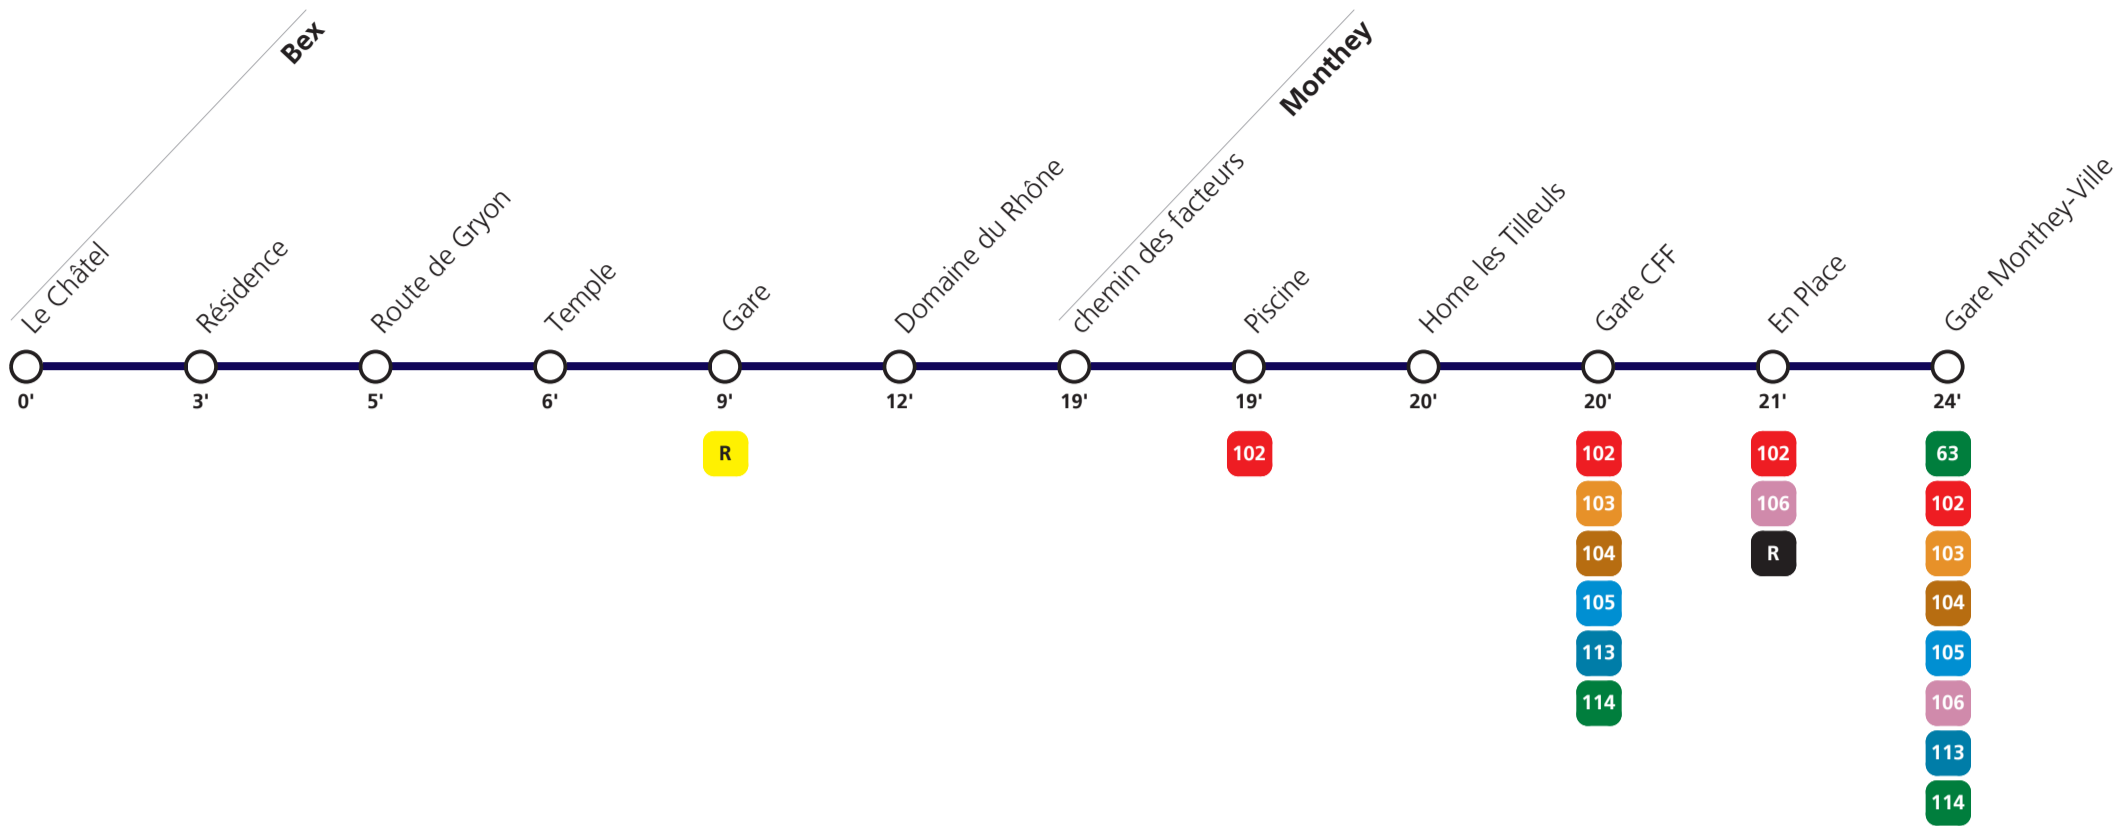

**151****→ Monthey-Ville**

Lundi-vendredi sauf fêtes générales, ni 11 juin, ni 21 septembre

<b>Bex</b>	<b>Le Châtel</b>	06:24	07:10	11:50	13:32	15:32	16:54
	<b>Résidence</b>	06:27	07:13	11:53	13:35	15:35	16:57
	<b>Route de Gryon</b>	06:28	07:14	11:54	13:36	15:36	16:58
	<b>Temple</b>	06:30	07:16	11:56	13:38	15:38	17:00
	<b>Gare</b>	06:33	07:20	12:13	14:13	16:13	17:04
	<b>Domaine du Rhône</b>	06:36	07:23	12:16	14:16	16:16	17:07
<b>Monthey</b>	<b>chemin des facteurs</b>	06:42	07:29	12:22	14:22	16:22	17:13
	<b>Piscine</b>	06:43	07:30	12:23	14:23	16:23	17:14
	<b>Home les Tilleuls</b>	06:43	07:30	12:23	14:23	16:23	17:14
	<b>Gare CFF</b>	06:44	07:31	12:24	14:24	16:24	17:15
	<b>En Place</b>	06:45	07:32	12:25	14:25	16:25	17:16
	<b>Gare Monthey-Ville</b>	06:48	07:35	12:28	14:28	16:28	17:19

**151****→ Monthey-Ville****Samedi**

<b>Bex</b>	<b>Le Châtel</b>	07:10	11:50	13:32	15:32
	<b>Résidence</b>	07:13	11:53	13:35	15:35
	<b>Route de Gryon</b>	07:14	11:54	13:36	15:36
	<b>Temple</b>	07:16	11:56	13:38	15:38
	<b>Gare</b>	07:20	12:13	14:13	16:13
	<b>Domaine du Rhône</b>	07:23	12:16	14:16	16:16
<b>Monthey</b>	<b>chemin des facteurs</b>	07:29	12:22	14:22	16:22
	<b>Piscine</b>	07:30	12:23	14:23	16:23
	<b>Home les Tilleuls</b>	07:30	12:23	14:23	16:23
	<b>Gare CFF</b>	07:31	12:24	14:24	16:24
	<b>En Place</b>	07:32	12:25	14:25	16:25
	<b>Gare Monthey-Ville</b>	07:35	12:28	14:28	16:28