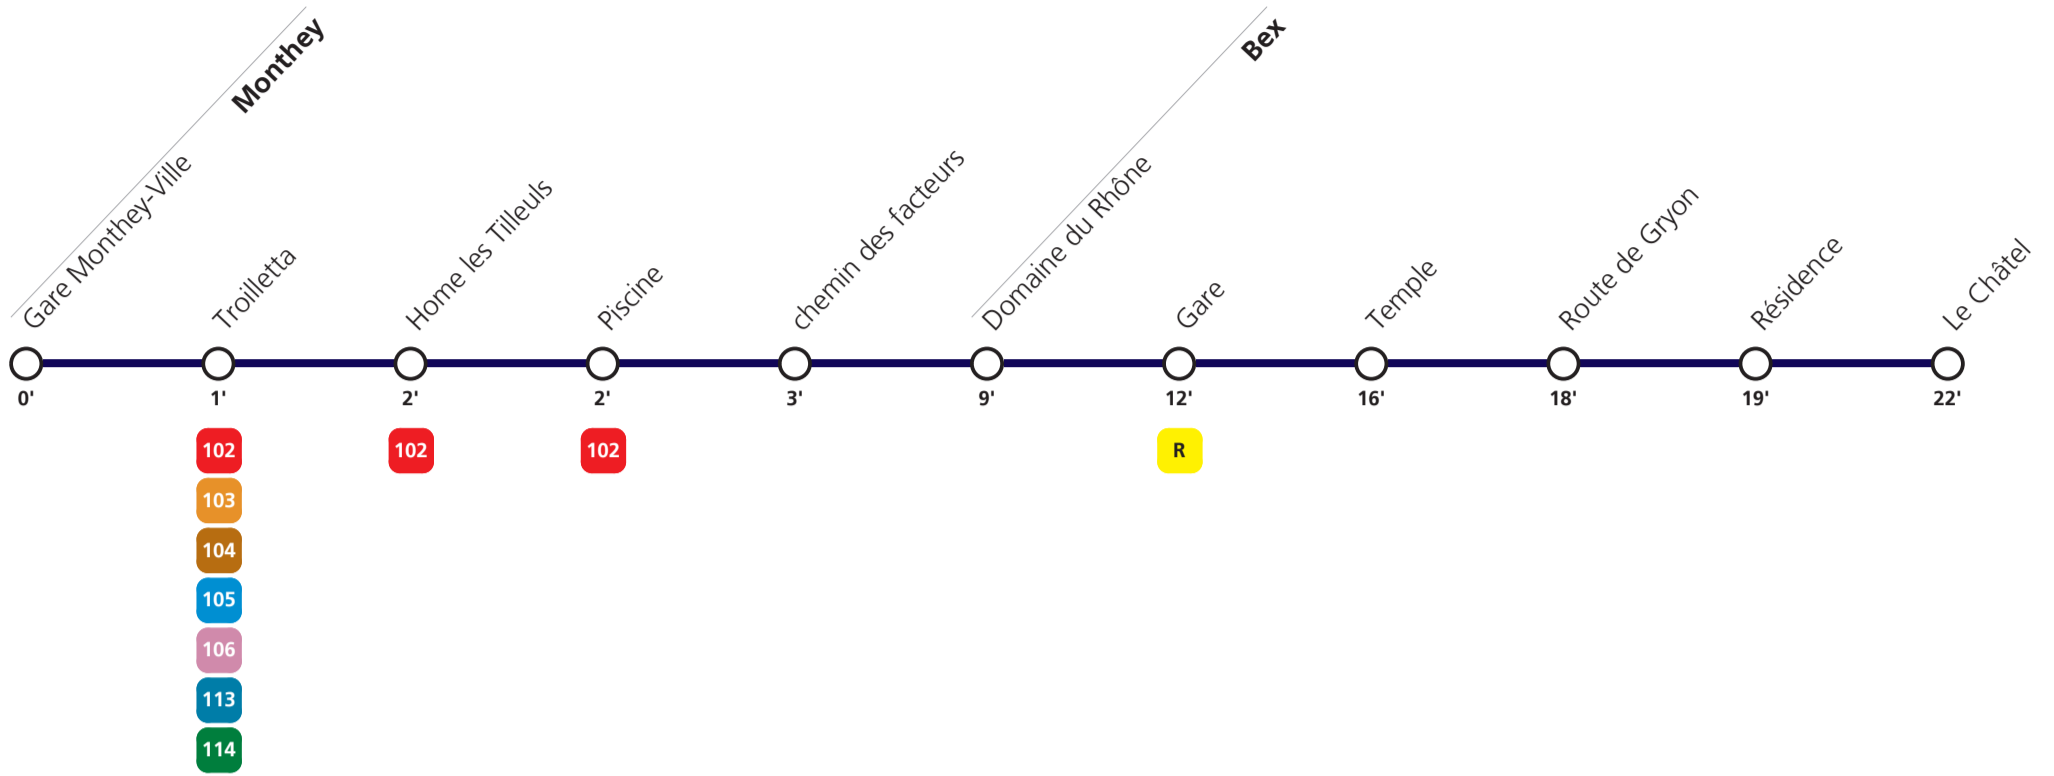

151

→ Bex, Le Châtel

Lundi-vendredi sauf fêtes générales, ni 11 juin, ni 21 septembre

Monthey	Gare Monthey-Ville	06:48	07:45	12:30	14:30	16:30	17:23
	En Place						
	Gare CFF						
	Home les Tilleuls	06:49	07:46	12:31	14:31	16:31	17:24
	Piscine	06:50	07:47	12:32	14:32	16:32	17:25
Bex	chemin des facteurs	06:50	07:47	12:32	14:32	16:32	17:25
	Domaine du Rhône	06:57	07:54	12:39	14:39	16:39	17:32
	Gare	07:01	07:58	13:15	15:12	16:43	17:41
	Temple	07:04	08:01	13:18	15:15	16:46	17:44
	Route de Gryon	07:05	08:02	13:19	15:16	16:47	17:45
	Résidence	07:07	08:04	13:21	15:18	16:49	17:47
	Le Châtel	07:10	08:07	13:24	15:21	16:52	17:49