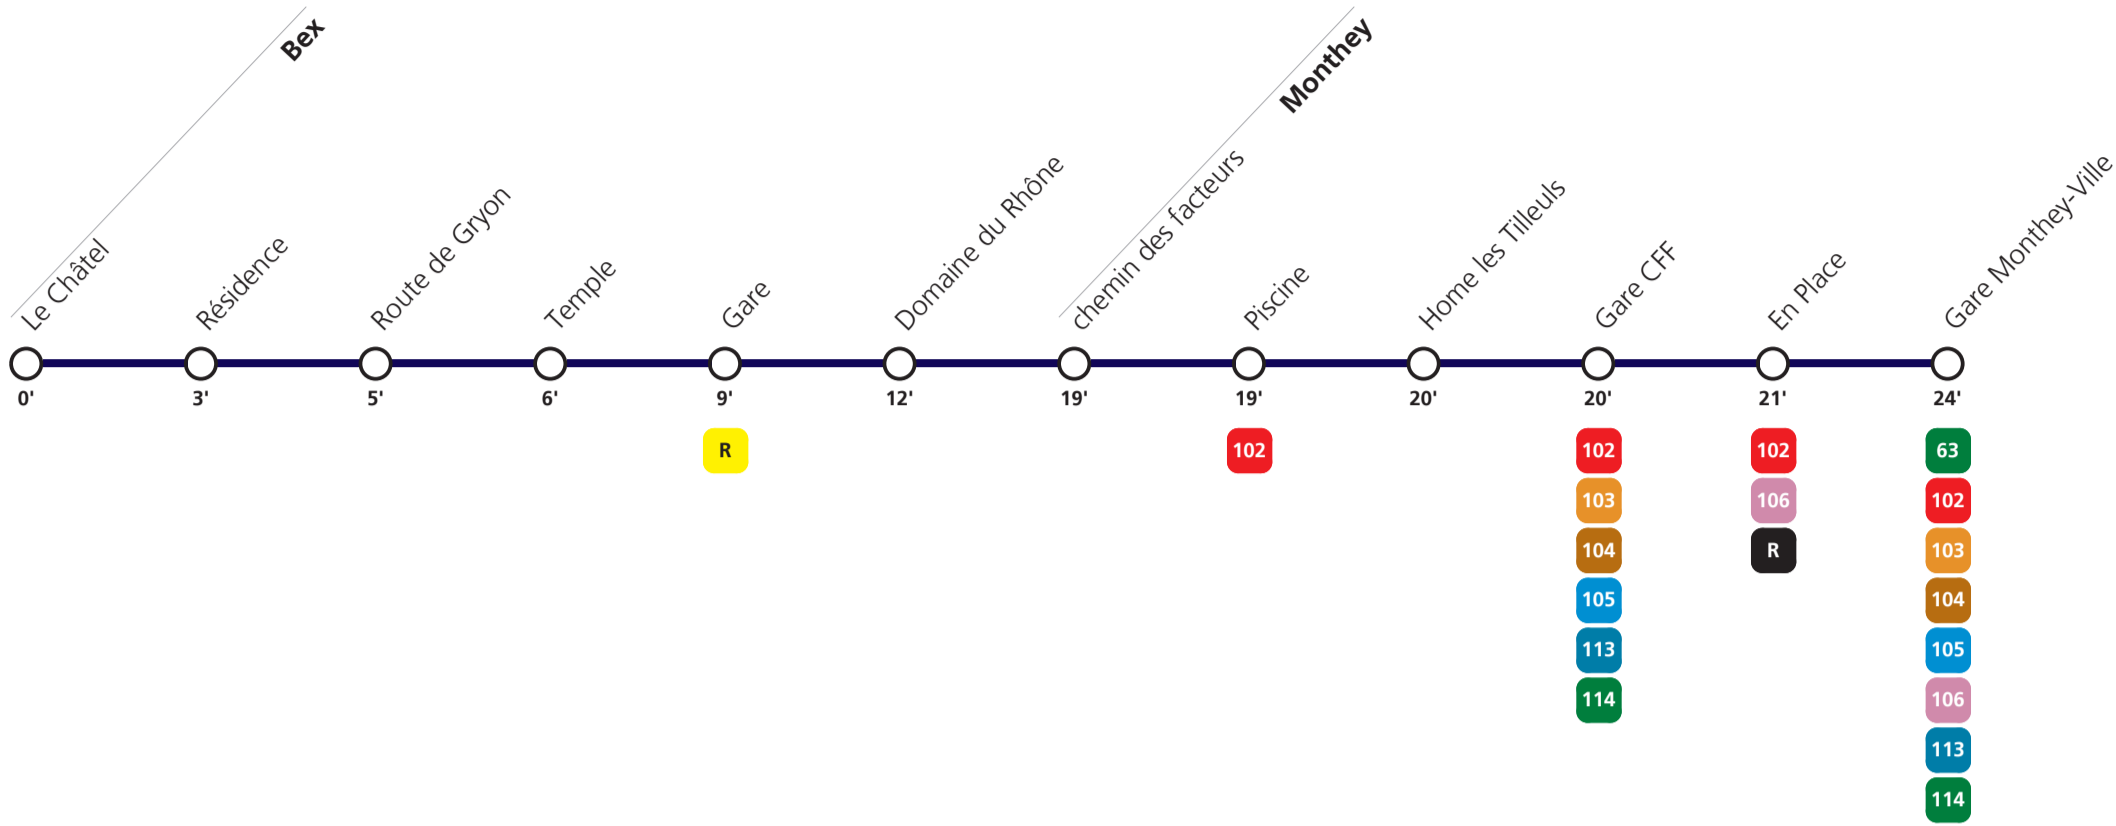

**151****→ Monthey-Ville**

Lundi-vendredi sauf fêtes générales, ni 11 juin, ni 21 septembre

<b>Bex</b>	<b>Le Châtel</b>	06:24	07:10	11:50	13:32	15:32	16:54
	<b>Résidence</b>	06:27	07:13	11:53	13:35	15:35	16:57
	<b>Route de Gryon</b>	06:28	07:14	11:54	13:36	15:36	16:58
	<b>Temple</b>	06:30	07:16	11:56	13:38	15:38	17:00
	<b>Gare</b>	06:33	07:20	12:13	14:13	16:13	17:04
	<b>Domaine du Rhône</b>	06:36	07:23	12:16	14:16	16:16	17:07
<b>Monthey</b>	<b>chemin des facteurs</b>	06:42	07:29	12:22	14:22	16:22	17:13
	<b>Piscine</b>	06:43	07:30	12:23	14:23	16:23	17:14
	<b>Home les Tilleuls</b>	06:43	07:30	12:23	14:23	16:23	17:14
	<b>Gare CFF</b>	06:44	07:31	12:24	14:24	16:24	17:15
	<b>En Place</b>	06:45	07:32	12:25	14:25	16:25	17:16
	<b>Gare Monthey-Ville</b>	06:48	07:35	12:28	14:28	16:28	17:19

**151****→ Monthey-Ville****Samedi**

<b>Bex</b>	<b>Le Châtel</b>	07:10	11:50	13:32	15:32
	<b>Résidence</b>	07:13	11:53	13:35	15:35
	<b>Route de Gryon</b>	07:14	11:54	13:36	15:36
	<b>Temple</b>	07:16	11:56	13:38	15:38
	<b>Gare</b>	07:20	12:13	14:13	16:13
	<b>Domaine du Rhône</b>	07:23	12:16	14:16	16:16
<b>Monthey</b>	<b>chemin des facteurs</b>	07:29	12:22	14:22	16:22
	<b>Piscine</b>	07:30	12:23	14:23	16:23
	<b>Home les Tilleuls</b>	07:30	12:23	14:23	16:23
	<b>Gare CFF</b>	07:31	12:24	14:24	16:24
	<b>En Place</b>	07:32	12:25	14:25	16:25
	<b>Gare Monthey-Ville</b>	07:35	12:28	14:28	16:28