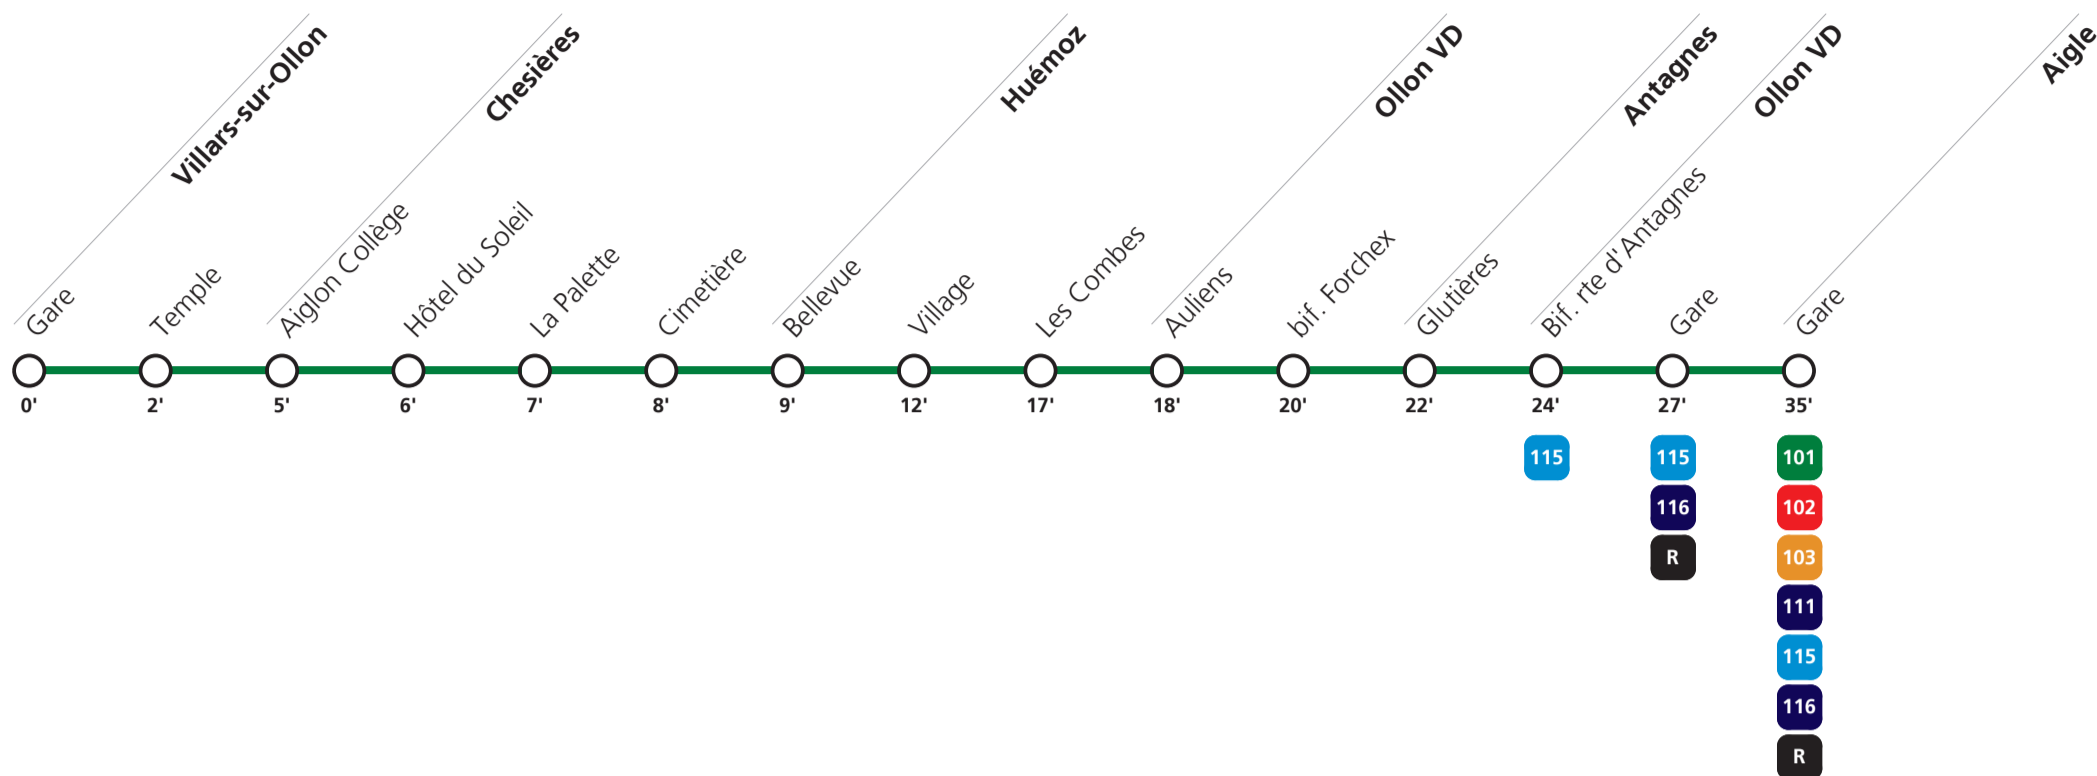

144

→ Aigle

Horaire du 15 décembre 2019 au 12 décembre 2020

1]

Villars-sur-Ollon	Gare	05:55	06:33	07:29	08:27	09:27	10:27	11:27	12:52	13:27	14:27	15:27	15:52
	Temple	05:57	06:35	07:31	08:29	09:29	10:29	11:29	12:54	13:29	14:29	15:29	15:54
Chesières	Aiglon Collège	06:00	06:38	07:34	08:32	09:32	10:32	11:32	12:57	13:32	14:32	15:32	15:57
	Hôtel du Soleil	06:01	06:39	07:35	08:33	09:33	10:33	11:33	12:58	13:33	14:33	15:33	15:58
	La Palette	06:02	06:40	07:36	08:34	09:34	10:34	11:34	12:59	13:34	14:34	15:34	15:59
Huémoz	Bellevue	06:04	06:42	07:38	08:36	09:36	10:36	11:36	13:01	13:36	14:36	15:36	16:01
	Village	06:07	06:45	07:41	08:39	09:39	10:39	11:39	13:04	13:39	14:39	15:39	16:04
	Les Combes	06:08	06:46	07:42	08:40	09:40	10:40	11:40	13:05	13:40	14:40	15:40	16:05
Ollon VD	Auliens	06:10	06:48	07:44	08:42	09:42	10:42	11:42	13:07	13:42	14:42	15:42	16:07
	bif. Forchex	06:12	06:50	07:46	08:44	09:44	10:44	11:44	13:09	13:44	14:44	15:44	16:09
Antagnes	Glutières	06:14	06:52	07:48	08:46	09:46	10:46	11:46	13:11	13:46	14:46	15:46	16:11
Ollon VD	Bif. rte d'Antagnes	06:17	06:55	07:51	08:49	09:49	10:49	11:49	13:14	13:49	14:49	15:49	16:14
	Gare	06:20	06:58	07:54	08:52	09:52	10:52	11:52	13:17	13:52	14:52	15:52	16:17
Aigle	Gare	06:28	07:06	08:02	09:00	10:00	11:00	12:00	13:25	14:00	15:00	16:00	16:25

Villars-sur-Ollon	Gare	16:52	18:27	19:27	20:27	21:27	23:40
	Temple	16:54	18:29	19:29	20:29	21:29	23:42
Chesières	Aiglon Collège	16:57	18:32	19:32	20:32	21:32	23:45
	Hôtel du Soleil	16:58	18:33	19:33	20:33	21:33	23:46
	La Palette	16:59	18:34	19:34	20:34	21:34	23:47
Huémoz	Bellevue	17:01	18:36	19:36	20:36	21:36	23:49
	Village	17:04	18:39	19:39	20:39	21:39	23:52
	Les Combes	17:05	18:40	19:40	20:40	21:40	23:53
Ollon VD	Auliens	17:07	18:42	19:42	20:42	21:42	23:55
	bif. Forchex	17:09	18:44	19:44	20:44	21:44	23:57
Antagnes	Glutières	17:11	18:46	19:46	20:46	21:46	23:59
Ollon VD	Bif. rte d'Antagnes	17:14	18:49	19:49	20:49	21:49	00:02
	Gare	17:17	18:52	19:52	20:52	21:52	00:05
Aigle	Gare	17:25	19:00	20:00	21:00	22:00	00:13

1] ne circule pas les samedis, dimanches, et fêtes générales