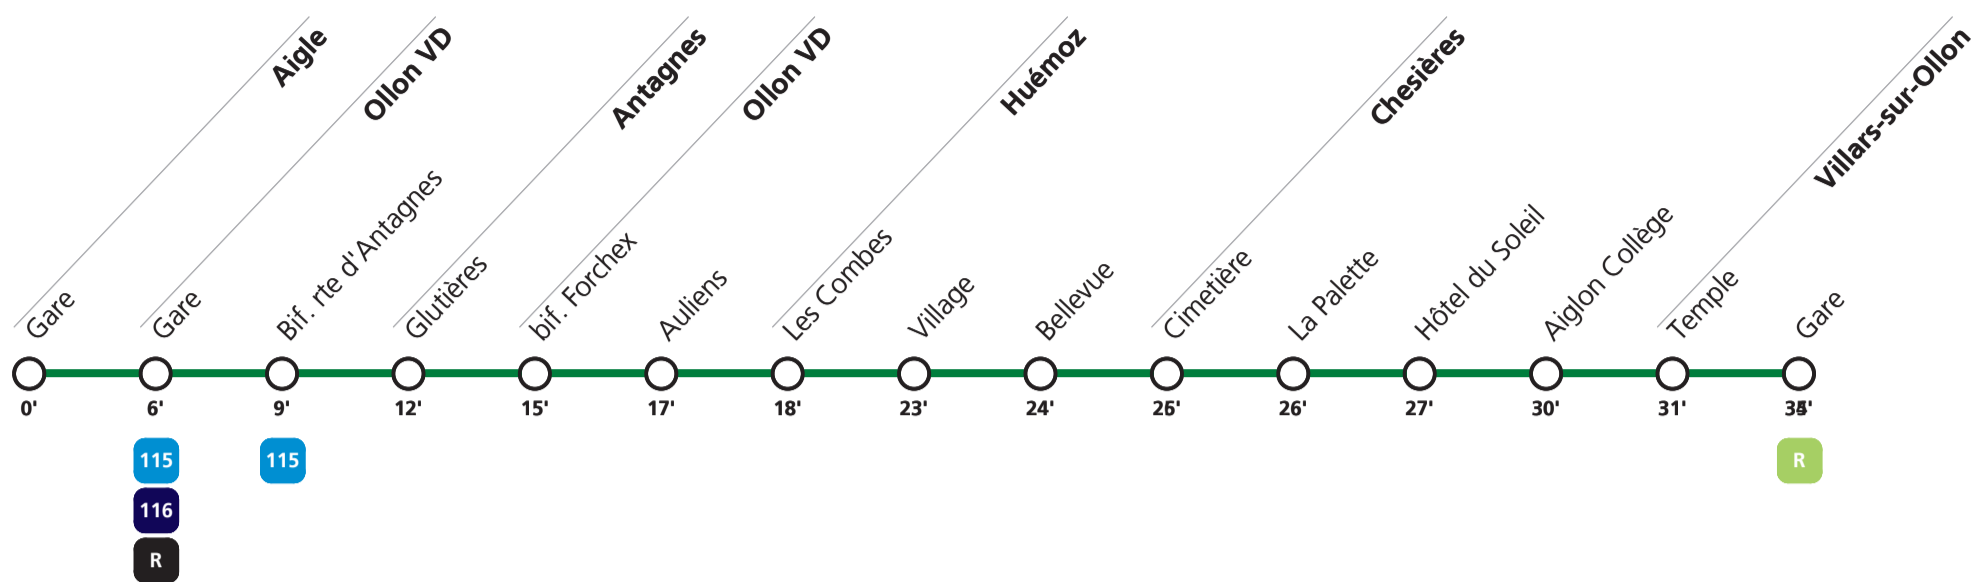

144

→ Villars-sur-Ollon

Horaire du 15 décembre 2019 au 12 décembre 2020

1]

Aigle	Gare	05:20	05:55	06:55	07:40	08:26	09:26	10:26	12:02	12:26	13:26	14:26	15:02
Ollon VD	Gare	05:26	06:01	07:01	07:46	08:32	09:32	10:32	12:08	12:32	13:32	14:32	15:08
	Bif. rte d'Antagnes	05:29	06:04	07:04	07:49	08:35	09:35	10:35	12:11	12:35	13:35	14:35	15:11
Antagnes	Glutières	05:32	06:07	07:07	07:52	08:38	09:38	10:38	12:14	12:38	13:38	14:38	15:14
Ollon VD	bif. Forchex	05:35	06:10	07:10	07:55	08:41	09:41	10:41	12:17	12:41	13:41	14:41	15:17
	Auliens	05:37	06:12	07:12	07:57	08:43	09:43	10:43	12:19	12:43	13:43	14:43	15:19
Huémoz	Les Combes	05:38	06:13	07:13	07:58	08:44	09:44	10:44	12:20	12:44	13:44	14:44	15:20
	Village	05:43	06:18	07:18	08:03	08:49	09:49	10:49	12:25	12:49	13:49	14:49	15:25
	Bellevue	05:44	06:19	07:19	08:04	08:50	09:50	10:50	12:26	12:50	13:50	14:50	15:26
Chesières	La Palette	05:46	06:21	07:21	08:06	08:52	09:52	10:52	12:28	12:52	13:52	14:52	15:28
	Hôtel du Soleil	05:47	06:22	07:22	08:07	08:53	09:53	10:53	12:29	12:53	13:53	14:53	15:29
	Aiglon Collège	05:50	06:25	07:25	08:10	08:56	09:56	10:56	12:32	12:56	13:56	14:56	15:32
Villars-sur-Ollon	Temple	05:51	06:26	07:26	08:11	08:57	09:57	10:57	12:33	12:57	13:57	14:57	15:33
	Gare	05:54	06:29	07:29	08:14	09:00	10:00	11:00	12:36	13:00	14:00	15:00	15:36

Aigle	Gare	16:02	17:26	18:26	19:26	20:26	23:00
Ollon VD	Gare	16:08	17:32	18:32	19:32	20:32	23:06
	Bif. rte d'Antagnes	16:11	17:35	18:35	19:35	20:35	23:09
Antagnes	Glutières	16:14	17:38	18:38	19:38	20:38	23:12
Ollon VD	bif. Forchex	16:17	17:41	18:41	19:41	20:41	23:15
	Auliens	16:19	17:43	18:43	19:43	20:43	23:17
Huémoz	Les Combes	16:20	17:44	18:44	19:44	20:44	23:18
	Village	16:25	17:49	18:49	19:49	20:49	23:23
	Bellevue	16:26	17:50	18:50	19:50	20:50	23:24
Chesières	La Palette	16:28	17:52	18:52	19:52	20:52	23:26
	Hôtel du Soleil	16:29	17:53	18:53	19:53	20:53	23:27
	Aiglon Collège	16:32	17:56	18:56	19:56	20:56	23:30
Villars-sur-Ollon	Temple	16:33	17:57	18:57	19:57	20:57	23:31
	Gare	16:36	18:00	19:00	20:00	21:00	23:34

1] ne circule pas les samedis, dimanches, et fêtes générales