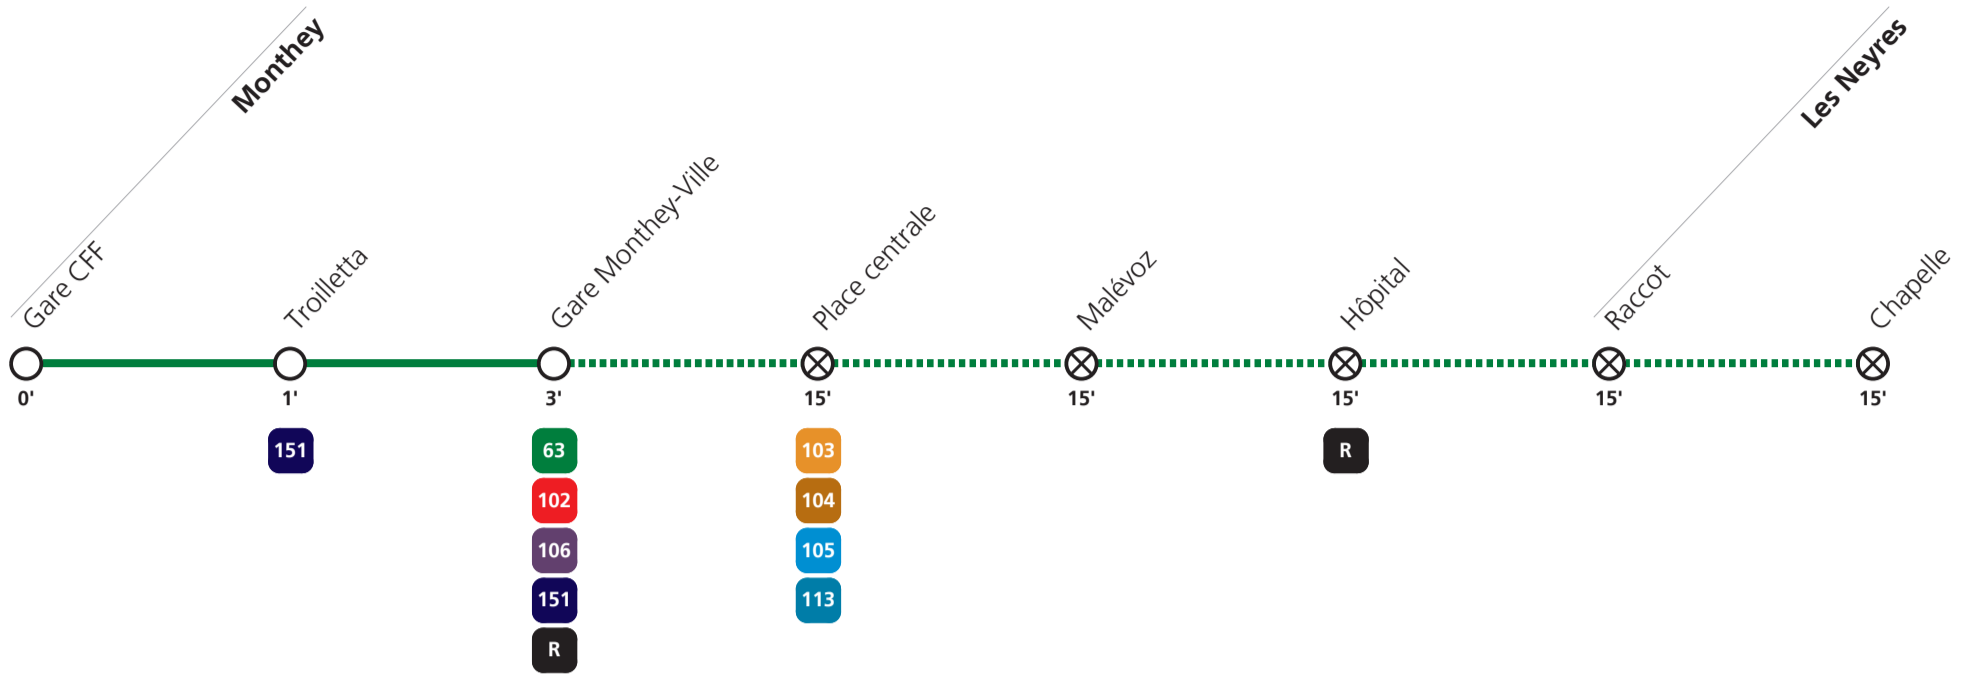

**114****→ Hôpital / Les Neyres****Lundi - vendredi**

				Toutes les heures						
Monthey	Gare CFF	05:46	06:46	:46	19:46	20:46	21:46	22:47	23:47	00:49
	Gare Monthey-Ville		06:49	:49	19:49					
	Hôpital	05:50	06:50	:50	19:50	20:50	21:50	22:51	23:51	00:53
Les Neyres	Chapelle	06:01	07:01	:01	20:01	21:01	22:01	23:02	00:02	01:04

1] circule seulement le vendredi soir

**114****→ Hôpital / Les Neyres****Samedi**

		Toutes les heures											
Monthey	Gare CFF	05:46	06:46	07:46	08:46	09:46	:46	18:46	19:46	20:46	21:46	22:47	23:47
	Gare Monthey-Ville					09:49	:49	18:49					
	Hôpital	05:50	06:50	07:50	08:50	09:50	:50	18:50	19:50	20:50	21:50	22:51	23:51
Les Neyres	Chapelle	06:01	07:01	08:01	09:01	10:01	:01	19:01	20:01	21:01	22:01	23:02	00:02