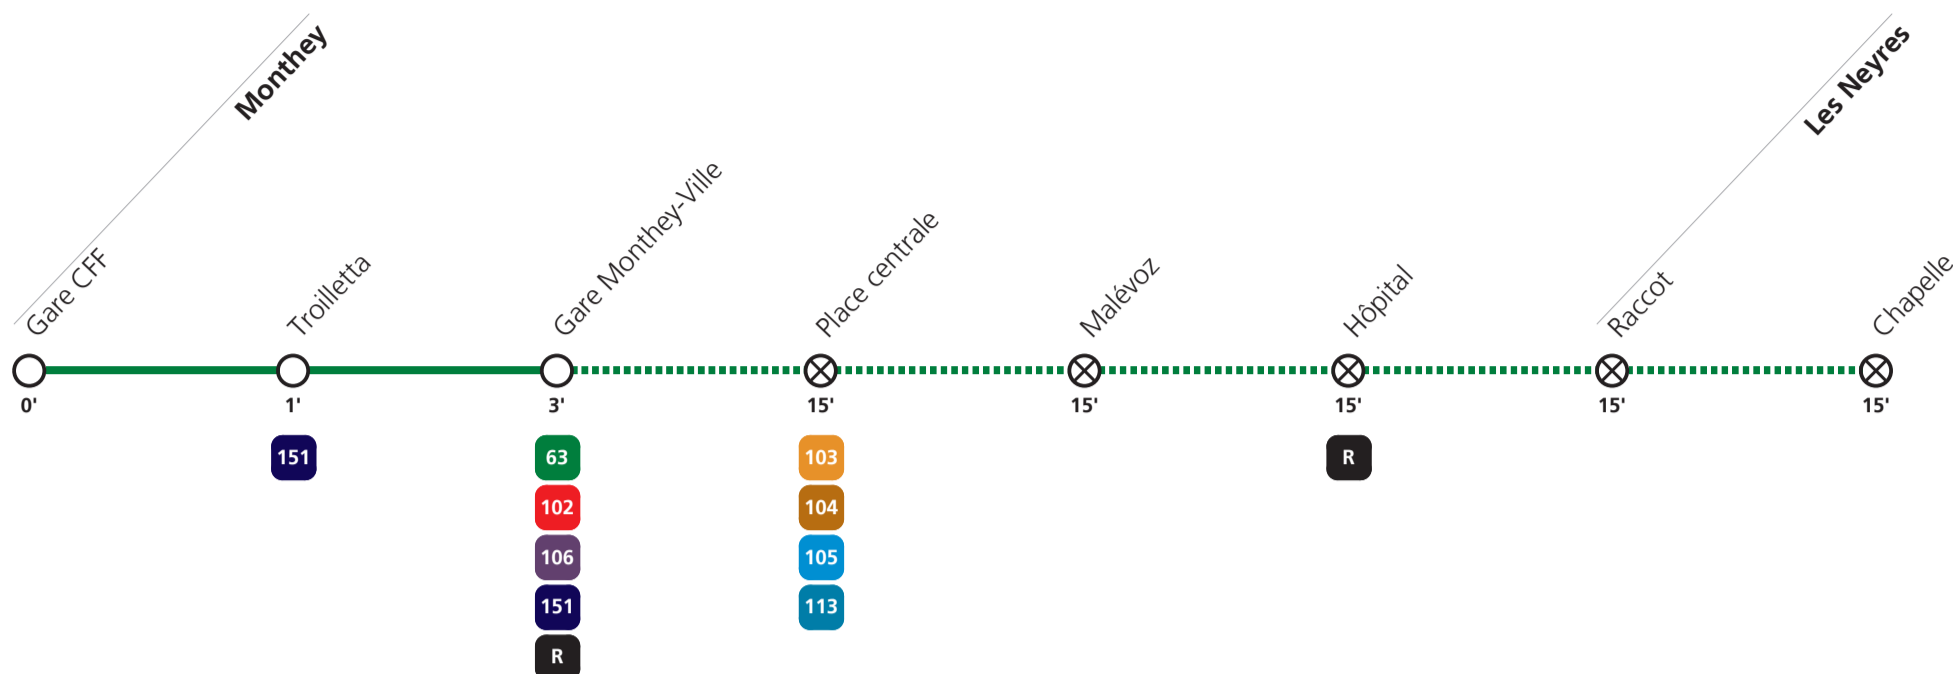

**114****→ Hôpital / Les Neyres****Lundi - vendredi**

				Toutes les heures						
Monthey	Gare CFF	05:46	06:46	:46	19:46	20:46	21:46	22:47	23:47	00:49
	Gare Monthey-Ville		06:49	:49	19:49					
	Hôpital	05:50	06:50	:50	19:50	20:50	21:50	22:51	23:51	00:53
Les Neyres	Chapelle	06:01	07:01	:01	20:01	21:01	22:01	23:02	00:02	01:04

1] circule seulement le vendredi soir

**114****→ Hôpital / Les Neyres****Samedi**

		Toutes les heures											
Monthey	Gare CFF	05:46	06:46	07:46	08:46	09:46	:46	18:46	19:46	20:46	21:46	22:47	23:47
	Gare Monthey-Ville					09:49	:49	18:49					
	Hôpital	05:50	06:50	07:50	08:50	09:50	:50	18:50	19:50	20:50	21:50	22:51	23:51
Les Neyres	Chapelle	06:01	07:01	08:01	09:01	10:01	:01	19:01	20:01	21:01	22:01	23:02	00:02

Monthey	Gare CFF	00:49
	Gare Monthey-Ville	
	Hôpital	00:53
Les Neyres	Chapelle	01:04

**114****→ Hôpital / Les Neyres****Dimanche et fêtes générales**

		Toutes les heures				
Monthey	Gare CFF	05:46	:46	21:46	22:47	23:47
	Gare Monthey-Ville					
	Hôpital	05:50	:50	21:50	22:51	23:51
Les Neyres	Chapelle	06:01	:01	22:01	23:02	00:02

¹ circule seulement le vendredi soir

**114****→ Monthey Gare CFF****Samedi****Toutes les heures**

Les Neyres	Chapelle	05:58	06:58	07:58	08:58	09:58	:58	17:58	18:58	19:58	20:58	21:58	22:58
Monthey	Hôpital	05:58	06:58	07:58	08:58	09:58	:58	17:58	18:58	19:58	20:58	21:58	22:58
	Gare Monthey-Ville					10:09	:09	18:09					
	Gare CFF	06:12	07:12	08:12	09:12	10:12	:12	18:12	19:12	20:12	21:12	22:12	23:12