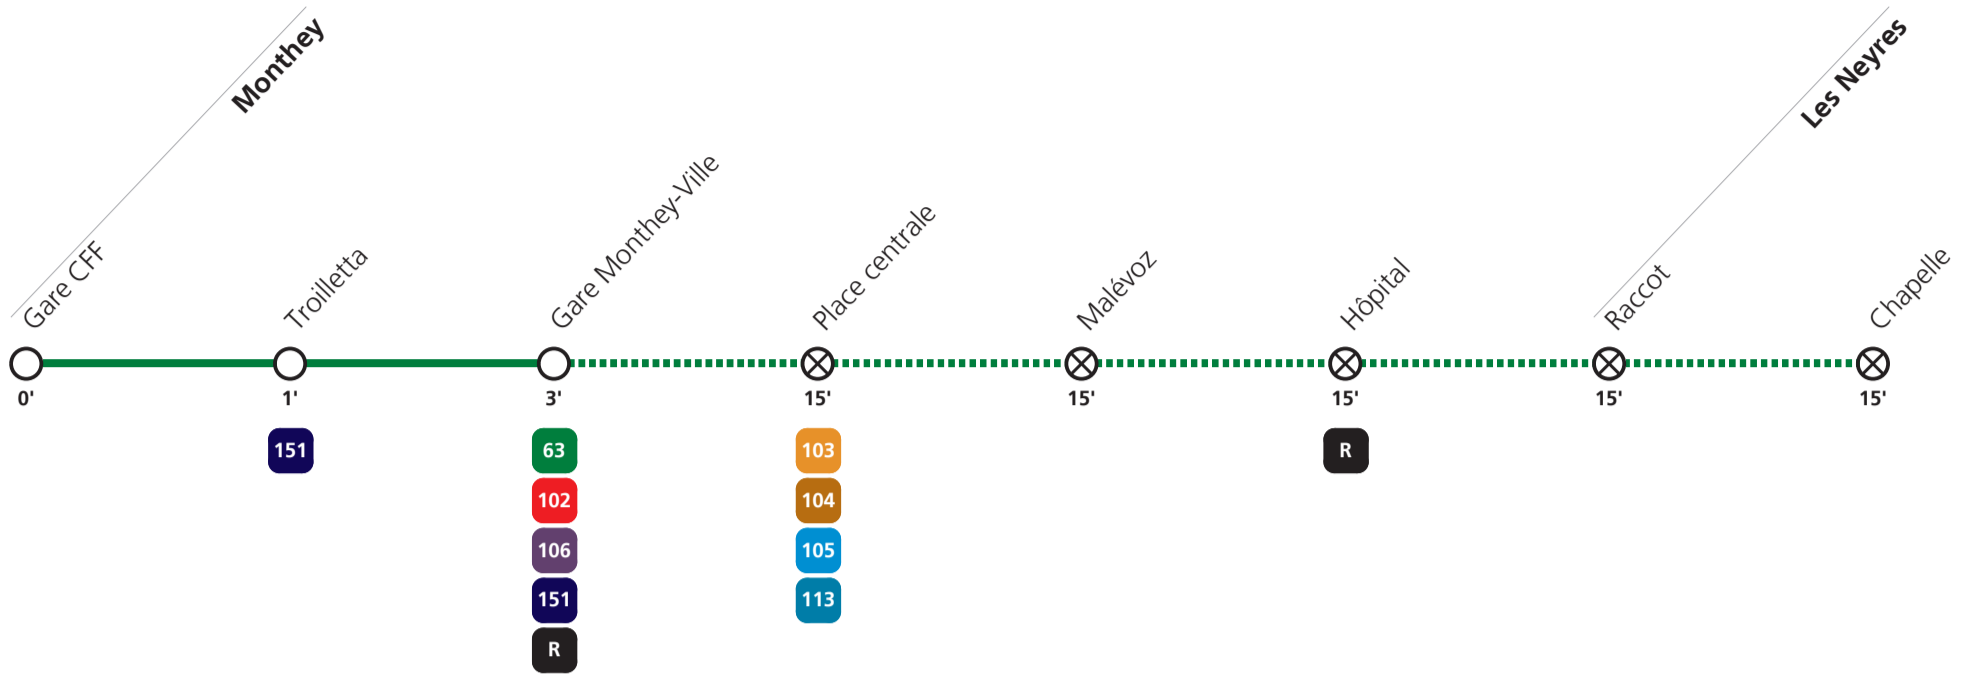

**114****→ Hôpital / Les Neyres****Lundi - vendredi**

				Toutes les heures						
Monthey	Gare CFF	05:46	06:46	:46	19:46	20:46	21:46	22:47	23:47	00:49
	Gare Monthey-Ville		06:49	:49	19:49					
	Hôpital	05:50	06:50	:50	19:50	20:50	21:50	22:51	23:51	00:53
Les Neyres	Chapelle	06:01	07:01	:01	20:01	21:01	22:01	23:02	00:02	01:04

1] circule seulement le vendredi soir

**114****→ Hôpital / Les Neyres****Samedi**

		Toutes les heures											
Monthey	Gare CFF	05:46	06:46	07:46	08:46	09:46	:46	18:46	19:46	20:46	21:46	22:47	23:47
	Gare Monthey-Ville					09:49	:49	18:49					
	Hôpital	05:50	06:50	07:50	08:50	09:50	:50	18:50	19:50	20:50	21:50	22:51	23:51
Les Neyres	Chapelle	06:01	07:01	08:01	09:01	10:01	:01	19:01	20:01	21:01	22:01	23:02	00:02

Monthey	Gare CFF	00:49
	Gare Monthey-Ville	
	Hôpital	00:53
Les Neyres	Chapelle	01:04

**114****→ Hôpital / Les Neyres****Dimanche et fêtes générales**

		Toutes les heures				
Monthey	Gare CFF	05:46	:46	21:46	22:47	23:47
	Gare Monthey-Ville					
	Hôpital	05:50	:50	21:50	22:51	23:51
Les Neyres	Chapelle	06:01	:01	22:01	23:02	00:02