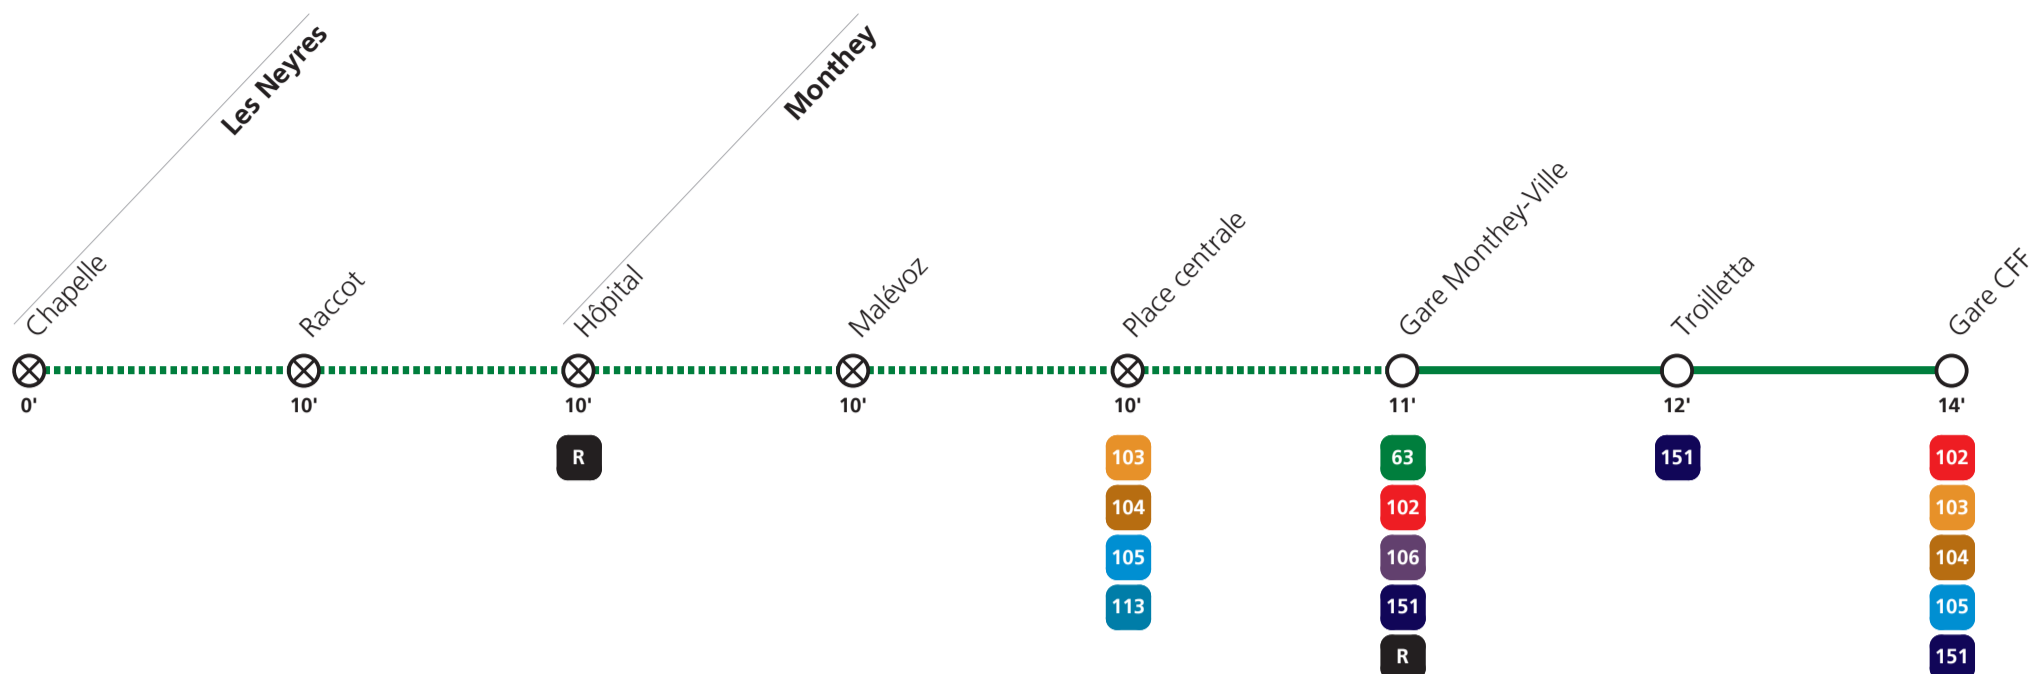

Horaires valables du 15 décembre 2019 au 12 décembre 2020.

**Téléchargez
l'App TPC**

114

→ Monthey Gare CFF

Lundi - vendredi

		Toutes les heures										
Les Neyres	Chapelle	05:58	06:58	:58	18:58	19:58	20:58	21:58	22:58	23:58	01:01	¹
Monthey	Hôpital	05:58	06:58	:58	18:58	19:58	20:58	21:58	22:58	23:58	01:01	
	Gare Monthey-Ville		07:09	:09	19:09							
	Gare CFF	06:12	07:12	:12	19:12	20:12	21:12	22:12	23:12	00:12	01:15	

¹ circule seulement le vendredi soir

**114****→ Monthey Gare CFF****Samedi****Toutes les heures**

Les Neyres	Chapelle	05:58	06:58	07:58	08:58	09:58	:58	17:58	18:58	19:58	20:58	21:58	22:58
Monthey	Hôpital	05:58	06:58	07:58	08:58	09:58	:58	17:58	18:58	19:58	20:58	21:58	22:58
	Gare Monthey-Ville					10:09	:09	18:09					
	Gare CFF	06:12	07:12	08:12	09:12	10:12	:12	18:12	19:12	20:12	21:12	22:12	23:12

Les Neyres	Chapelle	23:58	01:01
Monthey	Hôpital	23:58	01:01
	Gare Monthey-Ville		
	Gare CFF	00:12	01:15

**114**

→ Monthey Gare CFF

Dimanche et fêtes générales

		Toutes les heures	
Les Neyres	Chapelle	05:58	:58 23:58
Monthey	Hôpital	05:58	:58 23:58
	Gare Monthey-Ville		
	Gare CFF	06:12	:12 00:12