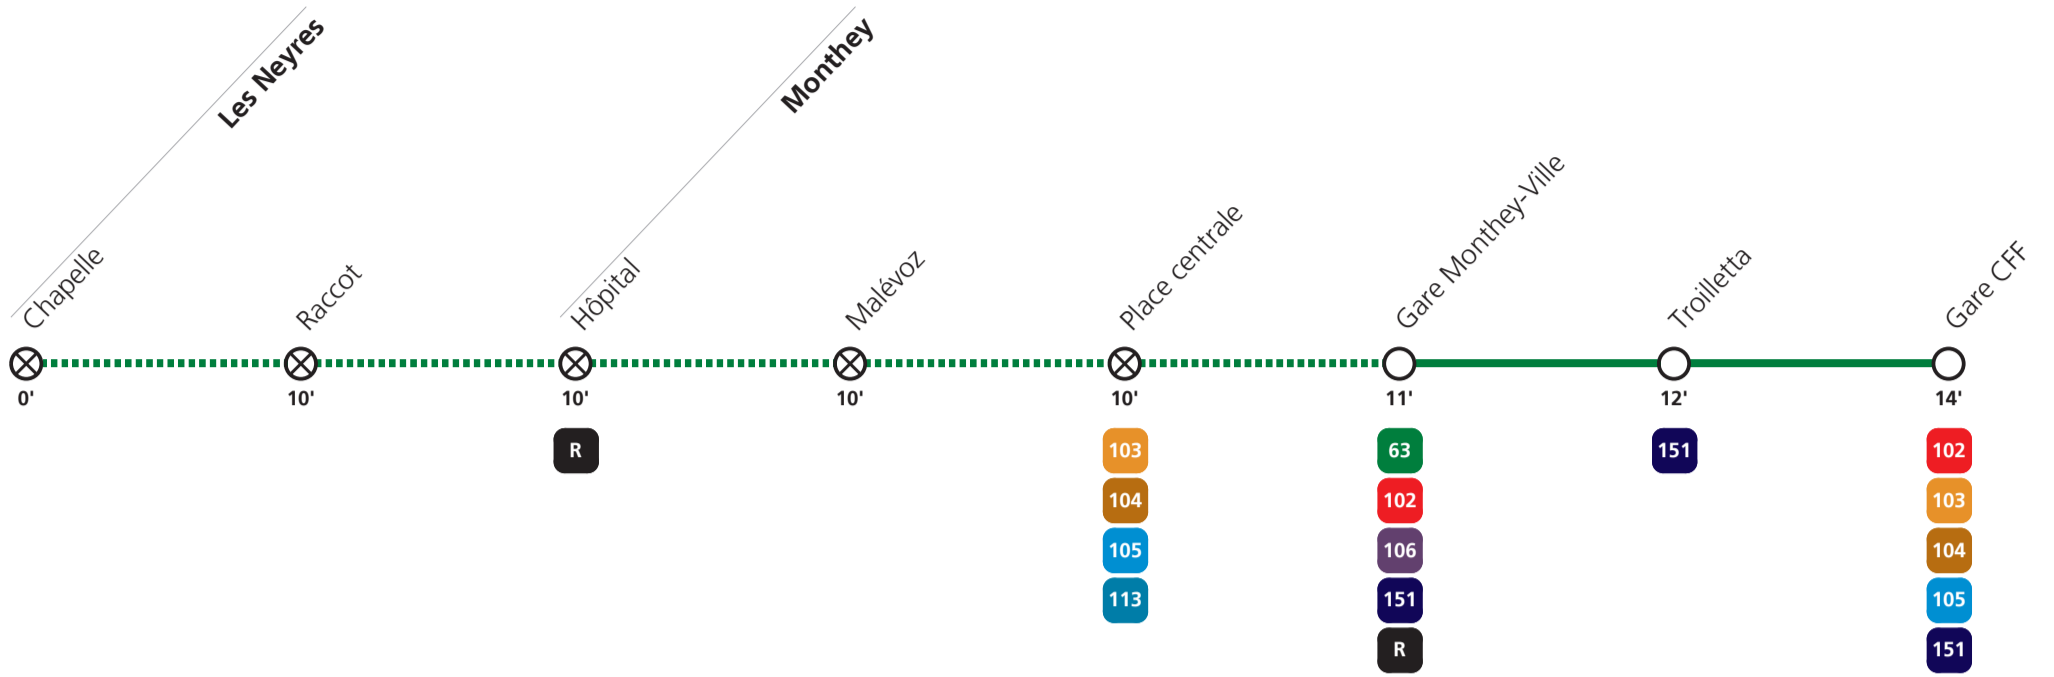

Horaires valables du 15 décembre 2019 au 12 décembre 2020.

**Téléchargez
l'App TPC**

114

→ Monthey Gare CFF

Lundi - vendredi

		Toutes les heures										
Les Neyres	Chapelle	05:58	06:58	:58	18:58	19:58	20:58	21:58	22:58	23:58	01:01	¹
Monthey	Hôpital	05:58	06:58	:58	18:58	19:58	20:58	21:58	22:58	23:58	01:01	
	Gare Monthey-Ville		07:09	:09	19:09							
	Gare CFF	06:12	07:12	:12	19:12	20:12	21:12	22:12	23:12	00:12	01:15	

¹ circule seulement le vendredi soir

**114****→ Monthey Gare CFF****Samedi****Toutes les heures**

Les Neyres	Chapelle	05:58	06:58	07:58	08:58	09:58	:58	17:58	18:58	19:58	20:58	21:58	22:58
Monthey	Hôpital	05:58	06:58	07:58	08:58	09:58	:58	17:58	18:58	19:58	20:58	21:58	22:58
	Gare Monthey-Ville					10:09	:09	18:09					
	Gare CFF	06:12	07:12	08:12	09:12	10:12	:12	18:12	19:12	20:12	21:12	22:12	23:12