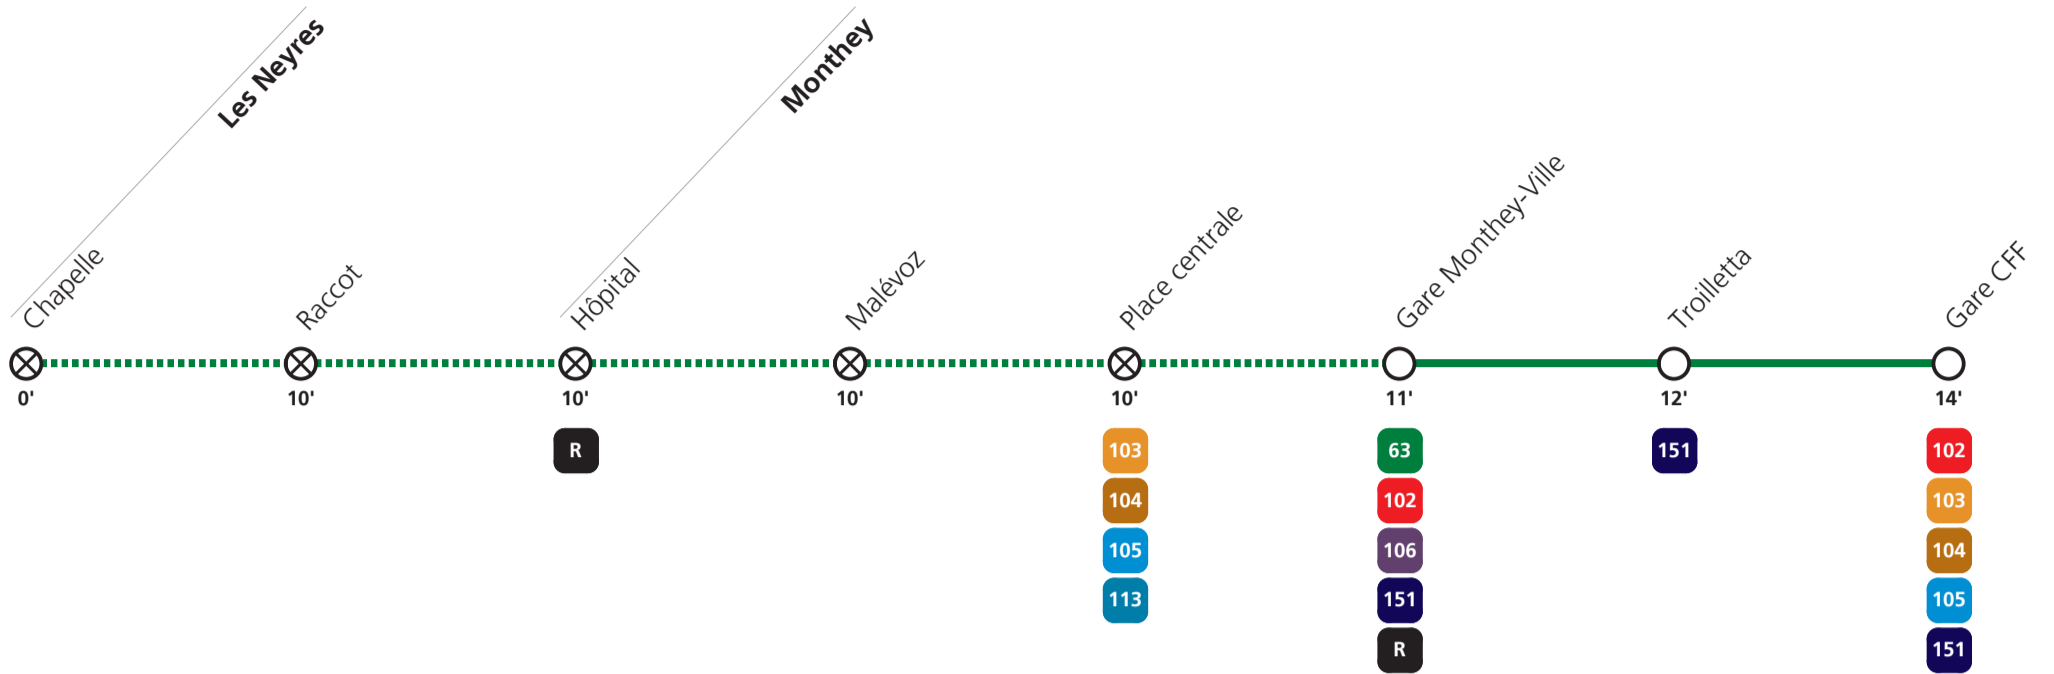

Horaires valables du 15 décembre 2019 au 12 décembre 2020.

**Téléchargez
l'App TPC**

114

→ Monthey Gare CFF

Lundi - vendredi

		Toutes les heures										
Les Neyres	Chapelle	05:58	06:58	:58	18:58	19:58	20:58	21:58	22:58	23:58	01:01	¹
Monthey	Hôpital	05:58	06:58	:58	18:58	19:58	20:58	21:58	22:58	23:58	01:01	
	Gare Monthey-Ville		07:09	:09	19:09							
	Gare CFF	06:12	07:12	:12	19:12	20:12	21:12	22:12	23:12	00:12	01:15	

¹ circule seulement le vendredi soir

**114****→ Monthey Gare CFF****Samedi****Toutes les heures**

Les Neyres	Chapelle	05:58	06:58	07:58	08:58	09:58	:58	17:58	18:58	19:58	20:58	21:58	22:58
Monthey	Hôpital	05:58	06:58	07:58	08:58	09:58	:58	17:58	18:58	19:58	20:58	21:58	22:58
	Gare Monthey-Ville					10:09	:09	18:09					
	Gare CFF	06:12	07:12	08:12	09:12	10:12	:12	18:12	19:12	20:12	21:12	22:12	23:12