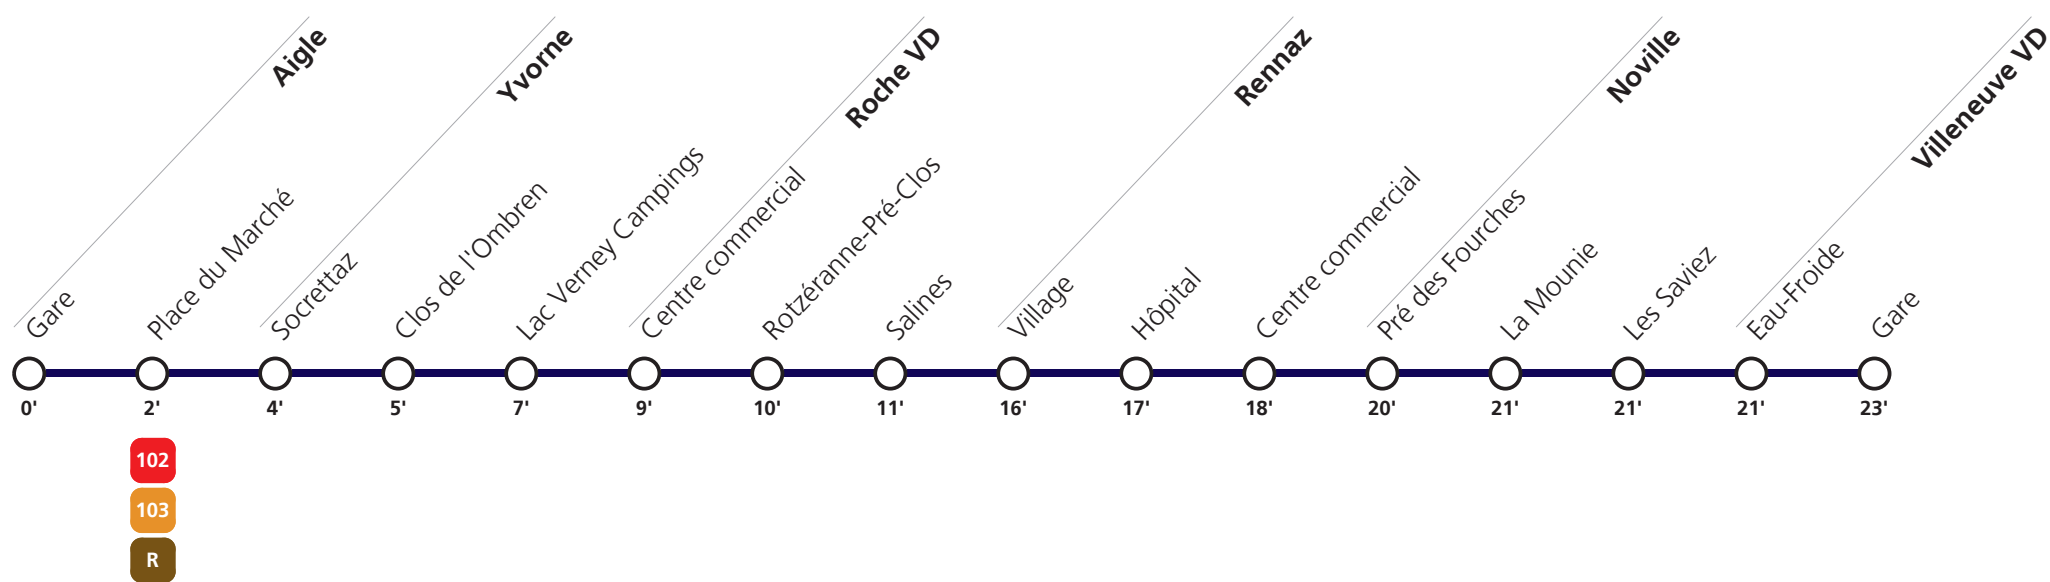

**111****→ Villeneuve**

Horaire du 15 décembre 2019 au 12 décembre 2020

		Toutes les demi-heures											
Aigle	Gare	06:17	06:50	07:17	07:51	08:17	08:50	:17	:50	20:17	20:50	21:50	23:17
	Place du Marché	06:19	06:52	07:19	07:53	08:19	08:52	:19	:52	20:19	20:52	21:52	23:19
Yvorne	Socrettaz	06:21	06:54	07:21	07:55	08:21	08:54	:21	:54	20:21	20:54	21:54	23:21
	Clos de l'Ombren	06:22	06:55	07:22	07:56	08:22	08:55	:22	:55	20:22	20:55	21:55	23:22
	Lac Verney Campings	06:24	06:57	07:24	07:58	08:24	08:57	:24	:57	20:24	20:57	21:57	23:24
Roche VD	Centre commercial	06:26	06:59	07:26	08:00	08:26	08:59	:26	:59	20:26	20:59	21:59	23:26
	Rotzéranne-Pré-Clos	06:27	07:00	07:27	08:01	08:27	09:00	:27	:00	20:27	21:00	22:00	23:27
	Salines	06:28	07:01	07:28	08:02	08:28	09:01	:28	:01	20:28	21:01	22:01	23:28
Rennaz	Village	06:33	07:06	07:33	08:07	08:33	09:06	:33	:06	20:33	21:06	22:06	23:33
	Hôpital	06:34	07:07	07:34	08:08	08:34	09:07	:34	:07	20:34	21:07	22:07	23:34
	Centre commercial	06:35		07:35		08:35		:35		20:35		22:08	23:35
Noville	Pré des Fourches	06:37	07:10	07:37	08:11	08:37	09:10	:37	:10	20:37	21:10	22:10	23:37
	La Mounie	06:37	07:10	07:37	08:11	08:37	09:10	:37	:10	20:37	21:10	22:10	23:37
	Les Saviez	06:37	07:10	07:37	08:11	08:37	09:10	:37	:10	20:37	21:10	22:10	23:37
Villeneuve VD	Eau-Froide	06:38	07:11	07:38	08:12	08:38	09:11	:38	:11	20:38	21:11	22:11	23:38
	Gare	06:40	07:13	07:40	08:14	08:40	09:13	:40	:13	20:40	21:13	22:13	23:40