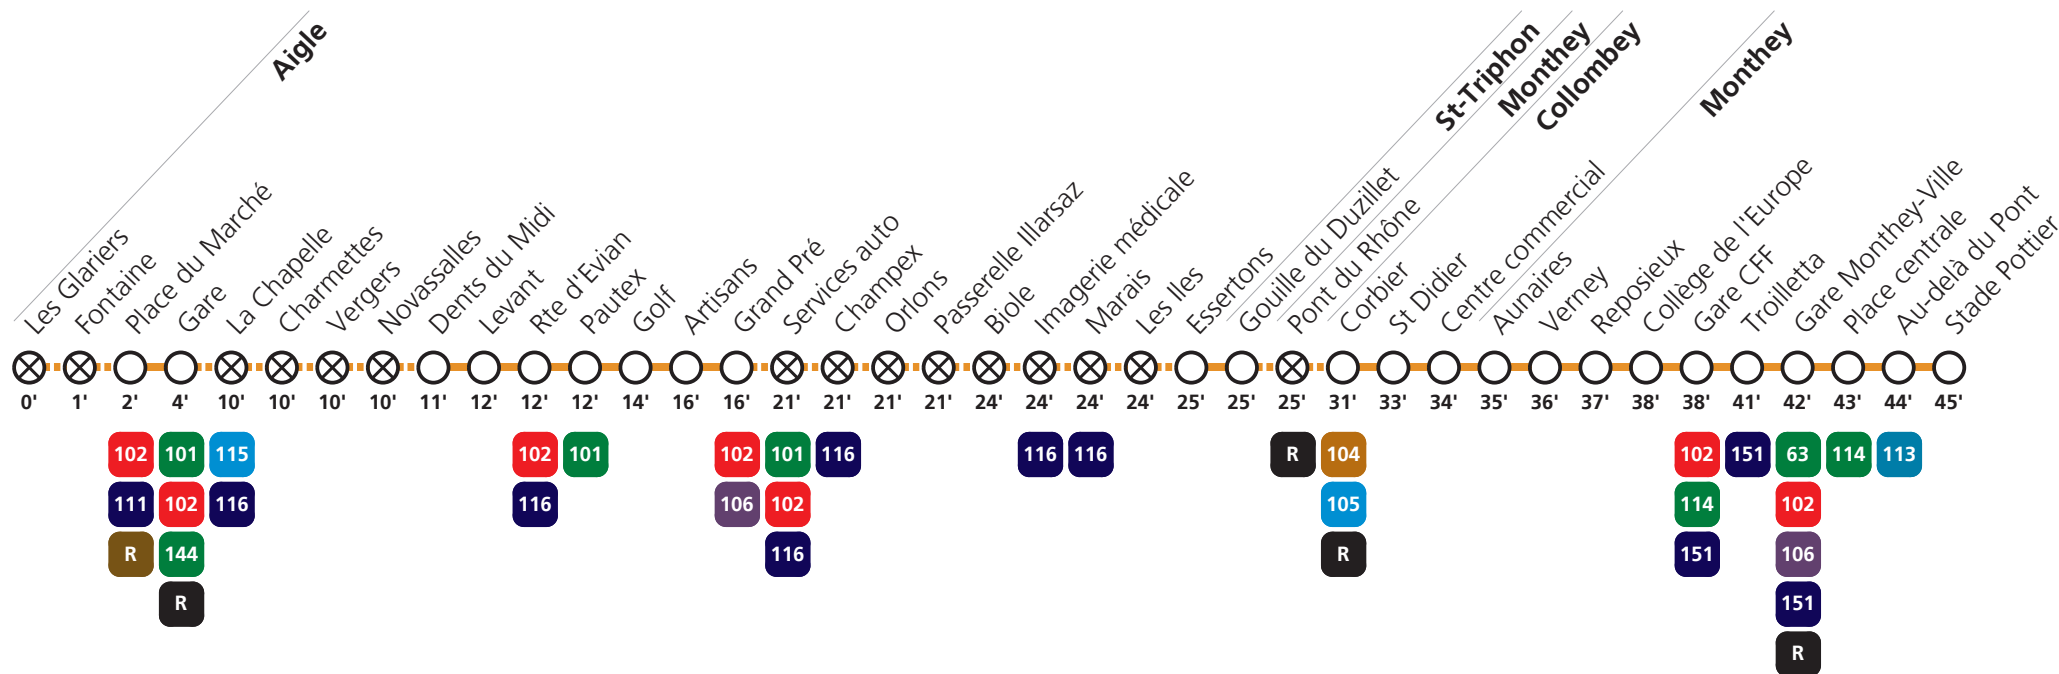

# → Monthey Stade Pottier

## Lundi - vendredi

		Toutes les heures								
					1]					
<b>Aigle</b>	<b>Fontaine</b>	06:20	:20	19:20						
	<b>Place du Marché</b>	06:22	:22	19:22						
	<b>Gare</b>	04:55	:24	19:24	20:55	21:55	22:55	23:55	01:00	02:08
	<b>Vergers</b>	06:25	:25	19:25						
	<b>Dents du Midi</b>	06:27	:27	19:27						
	<b>Grand Pré</b>	06:36	:36	19:36						
	<b>Orlons</b>	06:37	:37	19:37						
<b>St-Triphon</b>	<b>Gouille du Duzillet</b>	05:00	:42	19:42	21:00	22:00	23:00	00:00	01:05	02:13
<b>Monthey</b>	<b>Pont du Rhône</b>	05:05	:45	19:45	21:05	22:05	23:05	00:05	01:10	02:18
<b>Collombey</b>	<b>Corbier</b>	05:10	:51	19:51	21:10	22:10	23:10	00:10	01:15	02:23
	<b>Centre commercial</b>	05:10	:53	19:53	21:10	22:10	23:10	00:10	01:15	02:23
<b>Monthey</b>	<b>Gare CFF</b>	05:20	:59	19:59	21:20	22:20	23:20	00:20	01:25	02:33
	<b>Gare Monthey-Ville</b>	05:30	:02	20:02	21:30	22:30	23:30	00:30	01:35	02:43
	<b>Stade Pottier</b>	07:05	:05	20:05						

1] circule seulement le vendredi soir

**103****→ Monthey Stade Pottier****Samedi**

		Toutes les heures		
<b>Aigle</b>	<b>Fontaine</b>	09:20	:20	18:20
	<b>Place du Marché</b>	09:22	:22	18:22
	<b>Gare</b>	04:55 05:55 06:55 07:55	:24	18:24 19:55 20:55 21:55 22:55 23:55
	<b>Vergers</b>	09:25	:25	18:25
	<b>Dents du Midi</b>	09:27	:27	18:27
	<b>Grand Pré</b>	09:36	:36	18:36
	<b>Orlons</b>	09:37	:37	18:37
<b>St-Triphon</b>	<b>Gouille du Duzillet</b>	05:00 06:00 07:00 08:00	:42	18:42 20:00 21:00 22:00 23:00 00:00
<b>Monthey</b>	<b>Pont du Rhône</b>	05:05 06:05 07:05 08:05	:45	18:45 20:05 21:05 22:05 23:05 00:05
<b>Collombey</b>	<b>Corbier</b>	05:10 06:10 07:10 08:10	:51	18:51 20:10 21:10 22:10 23:10 00:10
	<b>Centre commercial</b>	05:10 06:10 07:10 08:10	:53	18:53 20:10 21:10 22:10 23:10 00:10
<b>Monthey</b>	<b>Gare CFF</b>	05:20 06:20 07:20 08:20	:59	18:59 20:20 21:20 22:20 23:20 00:20
	<b>Gare Monthey-Ville</b>	05:30 06:30 07:30 08:30	:02	19:02 20:30 21:30 22:30 23:30 00:30
	<b>Stade Pottier</b>		:05	19:05