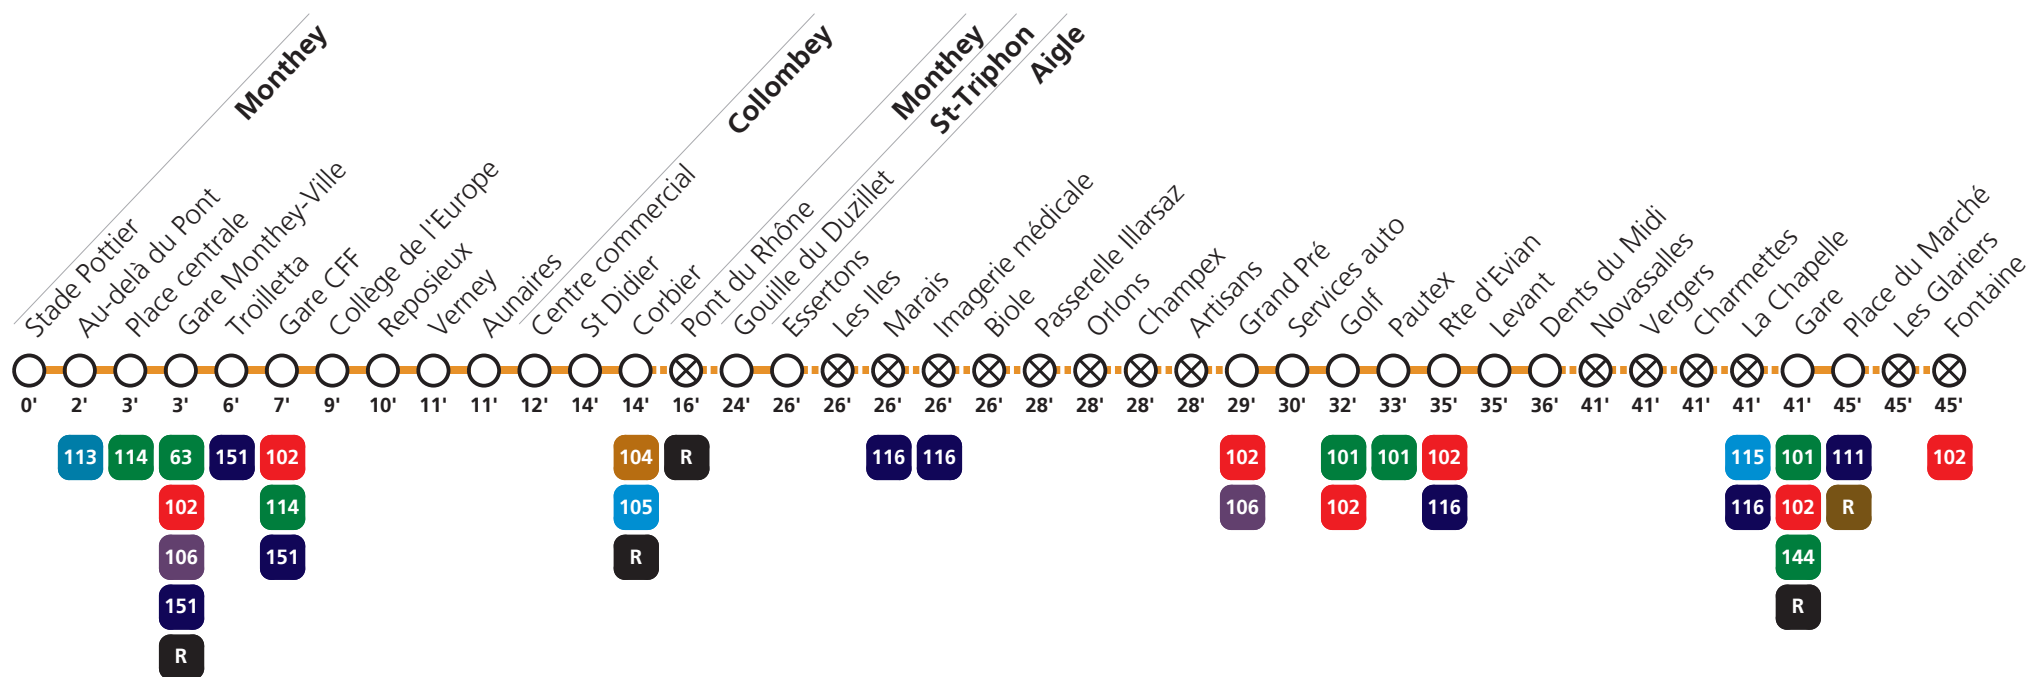

**Horaires valables du 15 décembre 2019 au 12 décembre 2020.**

Téléchargez  
l'App TPC

**103****→ Aigle Fontaine****Lundi - vendredi**

		Toutes les heures							
Monthey	Stade Pottier	06:06	:06	19:06					
	Gare Monthey-Ville	04:55	06:09	:09	19:09	20:55	21:55	22:55	23:55
	Gare CFF	04:55	06:12	:12	19:12	20:55	21:55	22:55	23:55
Collombey	Centre commercial	04:55	06:17	:17	19:17	20:55	21:55	22:55	23:55
	Corbier	04:55	06:20	:20	19:20	20:55	21:55	22:55	23:55
Monthey	Pont du Rhône	05:10	06:22	:22	19:22	21:10	22:10	23:10	00:10
St-Triphon	Gouille du Duzillet	05:15	06:25	:25	19:25	21:15	22:15	23:15	00:15
Aigle	Orlons		06:28	:28	19:28				
	Grand Pré		06:35	:35	19:35				
	Dents du Midi		06:42	:42	19:42				
	Vergers		06:43	:43	19:43				
	Gare	05:30	06:47	:47	19:47	21:30	22:30	23:30	00:30
	Place du Marché		06:49	:49	19:49				
	Fontaine		06:51	:51	19:51				

1] circule seulement le vendredi soir

**103****→ Aigle Fontaine****Samedi**

		Toutes les heures											
Monthey	Stade Pottier	09:06	:06	18:06									
	Gare Monthey-Ville	04:55	05:55	06:55	07:55	09:09	:09	18:09	19:55	20:55	21:55	22:55	23:55
	Gare CFF	04:55	05:55	06:55	07:55	09:12	:12	18:12	19:55	20:55	21:55	22:55	23:55
Collombey	Centre commercial	04:55	05:55	06:55	07:55	09:17	:17	18:17	19:55	20:55	21:55	22:55	23:55
	Corbier	04:55	05:55	06:55	07:55	09:20	:20	18:20	19:55	20:55	21:55	22:55	23:55
Monthey	Pont du Rhône	05:10	06:10	07:10	08:10	09:22	:22	18:22	20:10	21:10	22:10	23:10	00:10
St-Triphon	Gouille du Duzillet	05:15	06:15	07:15	08:15	09:25	:25	18:25	20:15	21:15	22:15	23:15	00:15
Aigle	Orlons	09:28	:28	18:28									
	Grand Pré	09:35	:35	18:35									
	Dents du Midi	09:42	:42	18:42									
	Vergers	09:43	:43	18:43									
	Gare	05:30	06:30	07:30	08:30	09:47	:47	18:47	20:30	21:30	22:30	23:30	00:30
	Place du Marché	09:49	:49	18:49									
	Fontaine	09:51	:51	18:51									