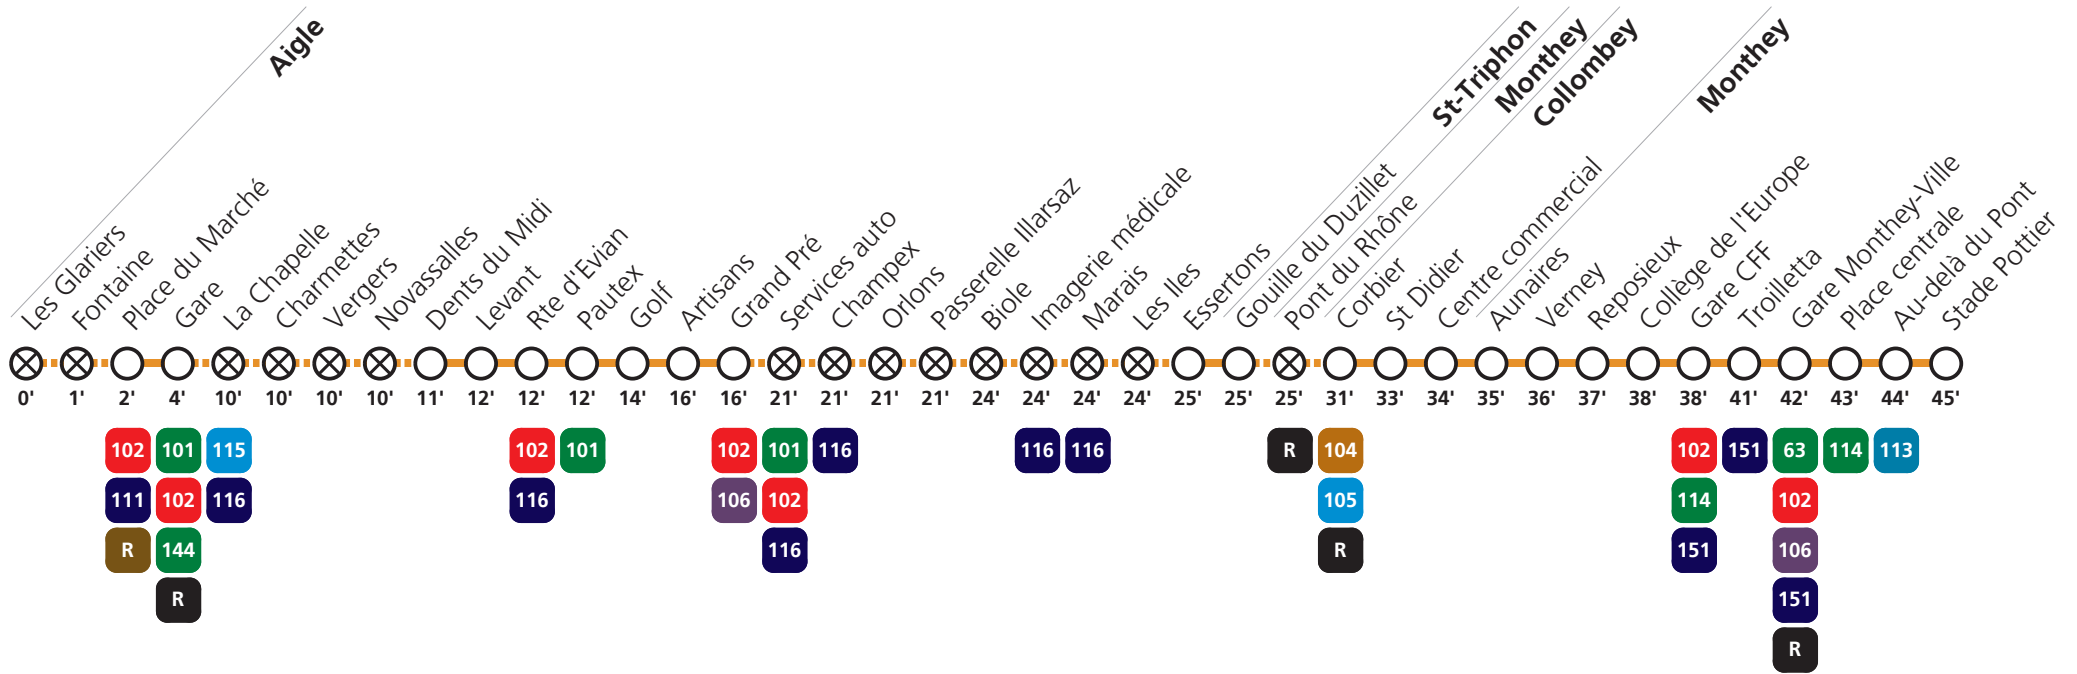

# → Monthey Stade Pottier

## Lundi - vendredi

		Toutes les heures								
					1]					
<b>Aigle</b>	<b>Fontaine</b>	06:20	:20	19:20						
	<b>Place du Marché</b>	06:22	:22	19:22						
	<b>Gare</b>	04:55	:24	19:24	20:55	21:55	22:55	23:55	01:00	02:08
	<b>Vergers</b>	06:25	:25	19:25						
	<b>Dents du Midi</b>	06:27	:27	19:27						
	<b>Grand Pré</b>	06:36	:36	19:36						
	<b>Orlons</b>	06:37	:37	19:37						
<b>St-Triphon</b>	<b>Gouille du Duzillet</b>	05:00	:42	19:42	21:00	22:00	23:00	00:00	01:05	02:13
<b>Monthey</b>	<b>Pont du Rhône</b>	05:05	:45	19:45	21:05	22:05	23:05	00:05	01:10	02:18
<b>Collombey</b>	<b>Corbier</b>	05:10	:51	19:51	21:10	22:10	23:10	00:10	01:15	02:23
	<b>Centre commercial</b>	05:10	:53	19:53	21:10	22:10	23:10	00:10	01:15	02:23
<b>Monthey</b>	<b>Gare CFF</b>	05:20	:59	19:59	21:20	22:20	23:20	00:20	01:25	02:33
	<b>Gare Monthey-Ville</b>	05:30	:02	20:02	21:30	22:30	23:30	00:30	01:35	02:43
	<b>Stade Pottier</b>	07:05	:05	20:05						

1] circule seulement le vendredi soir

**103****→ Monthey Stade Pottier****Samedi**

		Toutes les heures		
<b>Aigle</b>	<b>Fontaine</b>	09:20	:20	18:20
	<b>Place du Marché</b>	09:22	:22	18:22
	<b>Gare</b>	04:55 05:55 06:55 07:55	:24	18:24 19:55 20:55 21:55 22:55 23:55
	<b>Vergers</b>	09:25	:25	18:25
	<b>Dents du Midi</b>	09:27	:27	18:27
	<b>Grand Pré</b>	09:36	:36	18:36
	<b>Orlons</b>	09:37	:37	18:37
<b>St-Triphon</b>	<b>Gouille du Duzillet</b>	05:00 06:00 07:00 08:00	:42	18:42 20:00 21:00 22:00 23:00 00:00
<b>Monthey</b>	<b>Pont du Rhône</b>	05:05 06:05 07:05 08:05	:45	18:45 20:05 21:05 22:05 23:05 00:05
<b>Collombey</b>	<b>Corbier</b>	05:10 06:10 07:10 08:10	:51	18:51 20:10 21:10 22:10 23:10 00:10
	<b>Centre commercial</b>	05:10 06:10 07:10 08:10	:53	18:53 20:10 21:10 22:10 23:10 00:10
<b>Monthey</b>	<b>Gare CFF</b>	05:20 06:20 07:20 08:20	:59	18:59 20:20 21:20 22:20 23:20 00:20
	<b>Gare Monthey-Ville</b>	05:30 06:30 07:30 08:30	:02	19:02 20:30 21:30 22:30 23:30 00:30
	<b>Stade Pottier</b>		:05	19:05