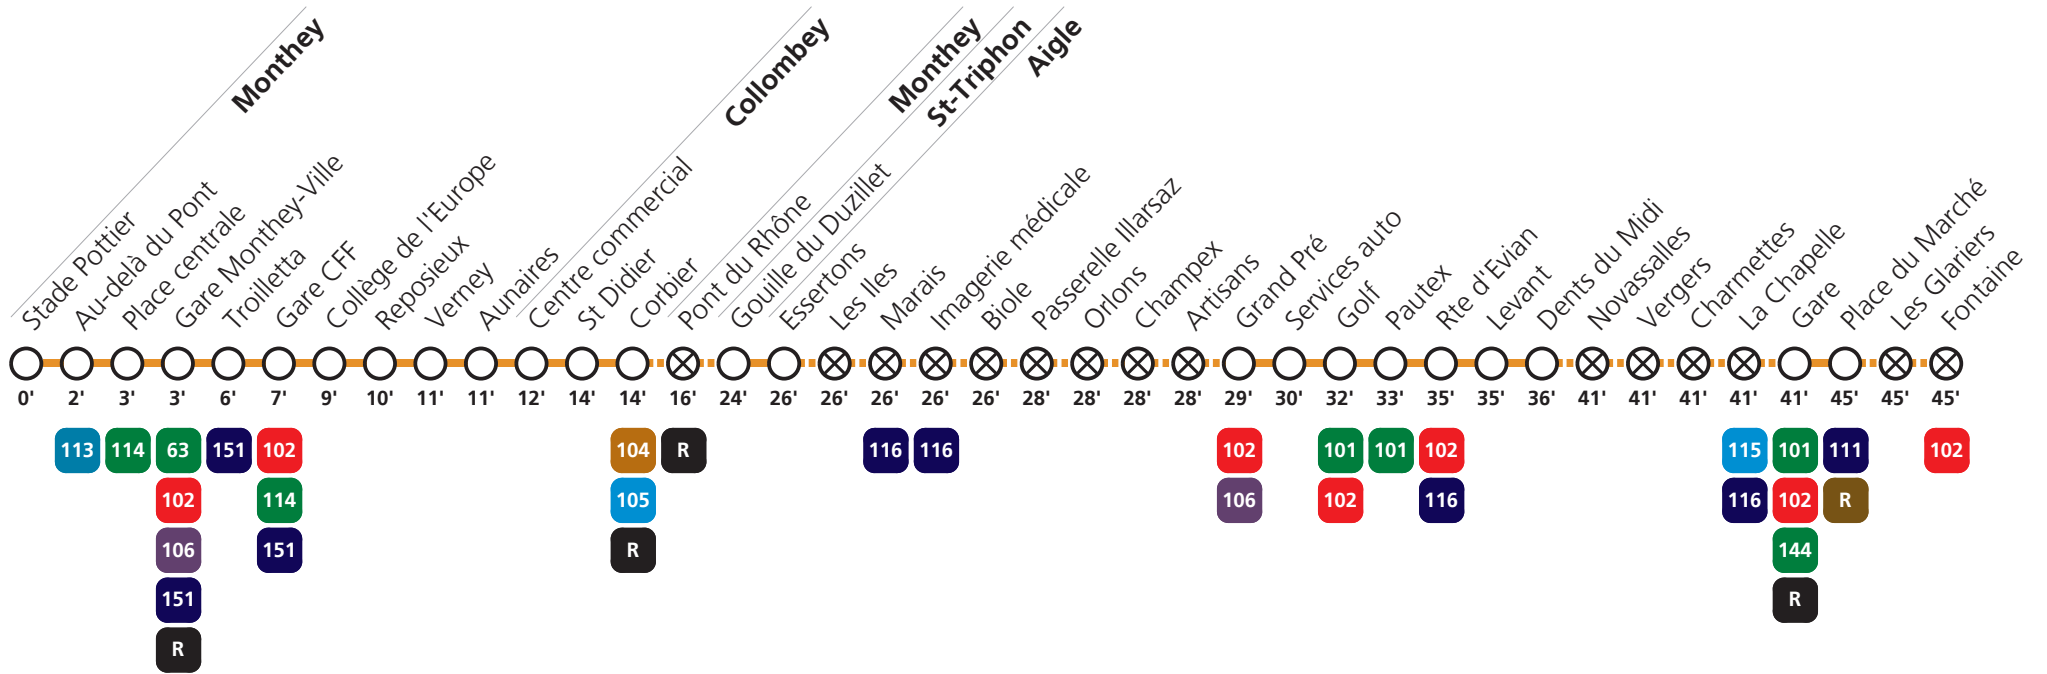

**Horaires valables du 15 décembre 2019 au 12 décembre 2020.**

Téléchargez  
l'App TPC

**103****→ Aigle Fontaine****Lundi - vendredi**

		Toutes les heures							
Monthey	Stade Pottier	06:06	:06	19:06					
	Gare Monthey-Ville	04:55	06:09	:09	19:09	20:55	21:55	22:55	23:55
	Gare CFF	04:55	06:12	:12	19:12	20:55	21:55	22:55	23:55
Collombey	Centre commercial	04:55	06:17	:17	19:17	20:55	21:55	22:55	23:55
	Corbier	04:55	06:20	:20	19:20	20:55	21:55	22:55	23:55
Monthey	Pont du Rhône	05:10	06:22	:22	19:22	21:10	22:10	23:10	00:10
St-Triphon	Gouille du Duzillet	05:15	06:25	:25	19:25	21:15	22:15	23:15	00:15
Aigle	Orlons		06:28	:28	19:28				
	Grand Pré		06:35	:35	19:35				
	Dents du Midi		06:42	:42	19:42				
	Vergers		06:43	:43	19:43				
	Gare	05:30	06:47	:47	19:47	21:30	22:30	23:30	00:30
	Place du Marché		06:49	:49	19:49				
	Fontaine		06:51	:51	19:51				

1] circule seulement le vendredi soir

**103****→ Aigle Fontaine****Samedi**

		Toutes les heures											
Monthey	Stade Pottier	09:06	:06	18:06									
	Gare Monthey-Ville	04:55	05:55	06:55	07:55	09:09	:09	18:09	19:55	20:55	21:55	22:55	23:55
	Gare CFF	04:55	05:55	06:55	07:55	09:12	:12	18:12	19:55	20:55	21:55	22:55	23:55
Collombey	Centre commercial	04:55	05:55	06:55	07:55	09:17	:17	18:17	19:55	20:55	21:55	22:55	23:55
	Corbier	04:55	05:55	06:55	07:55	09:20	:20	18:20	19:55	20:55	21:55	22:55	23:55
Monthey	Pont du Rhône	05:10	06:10	07:10	08:10	09:22	:22	18:22	20:10	21:10	22:10	23:10	00:10
St-Triphon	Gouille du Duzillet	05:15	06:15	07:15	08:15	09:25	:25	18:25	20:15	21:15	22:15	23:15	00:15
Aigle	Orlons	09:28	:28	18:28									
	Grand Pré	09:35	:35	18:35									
	Dents du Midi	09:42	:42	18:42									
	Vergers	09:43	:43	18:43									
	Gare	05:30	06:30	07:30	08:30	09:47	:47	18:47	20:30	21:30	22:30	23:30	00:30
	Place du Marché	09:49	:49	18:49									
	Fontaine	09:51	:51	18:51									