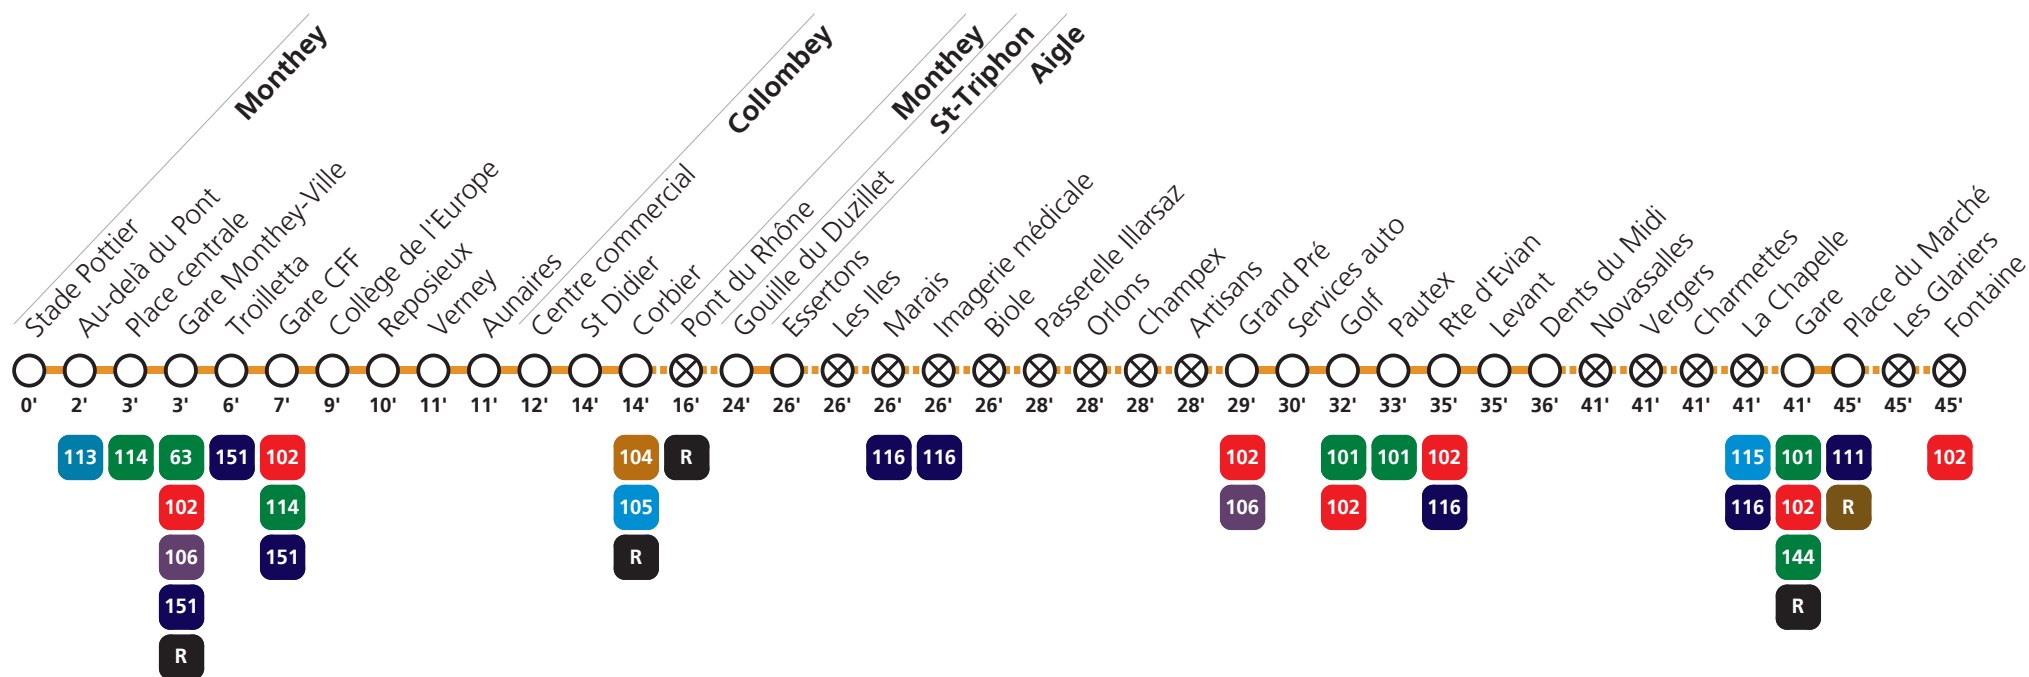

103

→ Aigle Fontaine

Dimanche et fêtes générales

		Toutes les heures		
Monthey	Stade Pottier			
	Gare Monthey-Ville	04:55	:55	22:55
	Gare CFF	04:55	:55	22:55
Collombey	Centre commercial	04:55	:55	22:55
	Corbier	04:55	:55	22:55
Monthey	Pont du Rhône	05:10	:10	23:10
St-Triphon	Gouille du Duzillet	05:15	:15	23:15
Aigle	Orlons			
	Grand Pré			
	Dents du Midi			
	Vergers			
	Gare	05:30	:30	23:30
	Place du Marché Fontaine			

Explication des signes

Départ sur demande: demandez le passage de votre bus via l'application TPC ou par téléphone 30 minutes avant au **+41 24 468 05 50**. L'heure de passage peut être retardée jusqu'à 10 minutes compte tenu de l'itinéraire variable du bus.

Arrêt sur demande: votre arrêt de destination doit être demandé au chauffeur dès la montée dans le bus.

Fêtes générales: 1er et 2 janvier, Vendredi-Saint, Lundi de Pâques, Ascension, Lundi de Pentecôte, 1er Août, 25 et 26 décembre.

Nota bene: certaines courses additionnelles ne figurent pas sur ce document. Plus d'informations sur www.tpc.ch/mobichablais.

Pour tout renseignement d'ordre général sur le réseau Mobichablais, vous pouvez appeler, durant les heures de bureau, le **+41 24 468 05 55**.

Horaires valables du 15 décembre 2019 au 12 décembre 2020.

Téléchargez l'App TPC