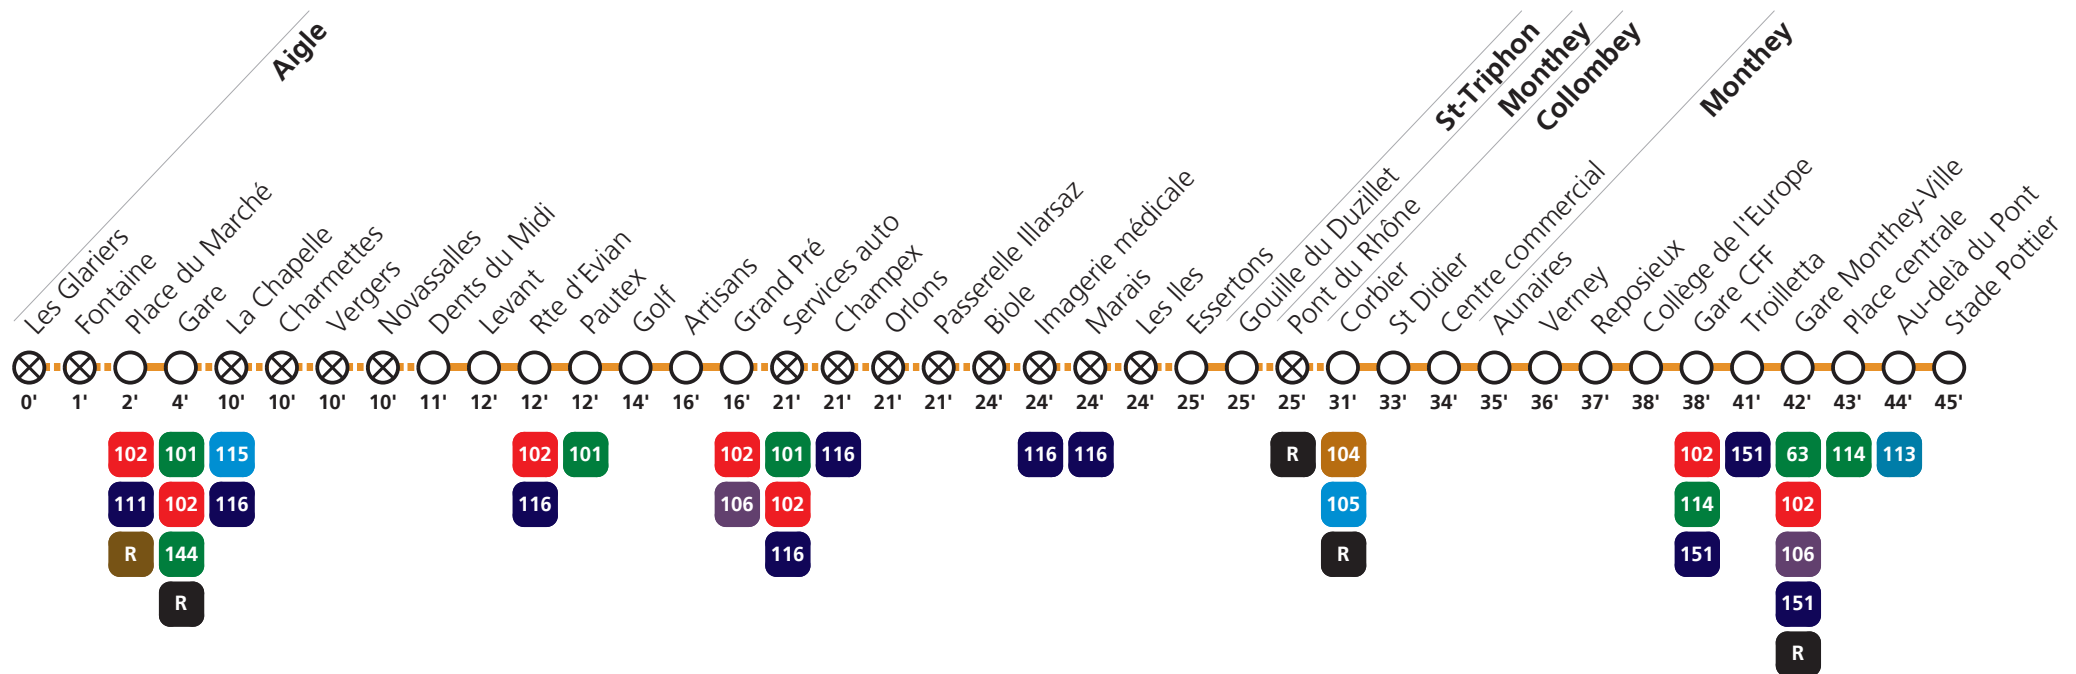

103

→ Monthey Stade Pottier

Dimanche et fêtes générales

		Toutes les heures				
Aigle	Fontaine					
	Place du Marché					
	Gare	04:55	05:55	06:55	:55	23:55
	Vergers					
	Dents du Midi					
	Grand Pré					
St-Triphon	Gouille du Duzillet	05:00	06:00	07:00	:00	00:00
	Pont du Rhône	05:05	06:05	07:05	:05	00:05
Collombey	Corbier	05:10	06:10	07:10	:10	00:10
	Centre commercial	05:10	06:10	07:10	:10	00:10
Monthey	Gare CFF	05:20	06:20	07:20	:20	00:20
	Gare Monthey-Ville	05:30	06:30	07:30	:30	00:30
	Stade Pottier					

Explication des signes

Départ sur demande: demandez le passage de votre bus via l'application TPC ou par téléphone 30 minutes avant au **+41 24 468 05 50**. L'heure de passage peut être retardée jusqu'à 10 minutes compte tenu de l'itinéraire variable du bus.

Arrêt sur demande: votre arrêt de destination doit être demandé au chauffeur dès la montée dans le bus.

Fêtes générales: 1er et 2 janvier, Vendredi-Saint, Lundi de Pâques, Ascension, Lundi de Pentecôte, 1er Août, 25 et 26 décembre.

Nota bene: certaines courses additionnelles ne figurent pas sur ce document. Plus d'informations sur www.tpc.ch/mobichablais.

Pour tout renseignement d'ordre général sur le réseau Mobichablais, vous pouvez appeler, durant les heures de bureau, le **+41 24 468 05 55**.

Horaires valables du 15 décembre 2019 au 12 décembre 2020.

Téléchargez
l'App TPC