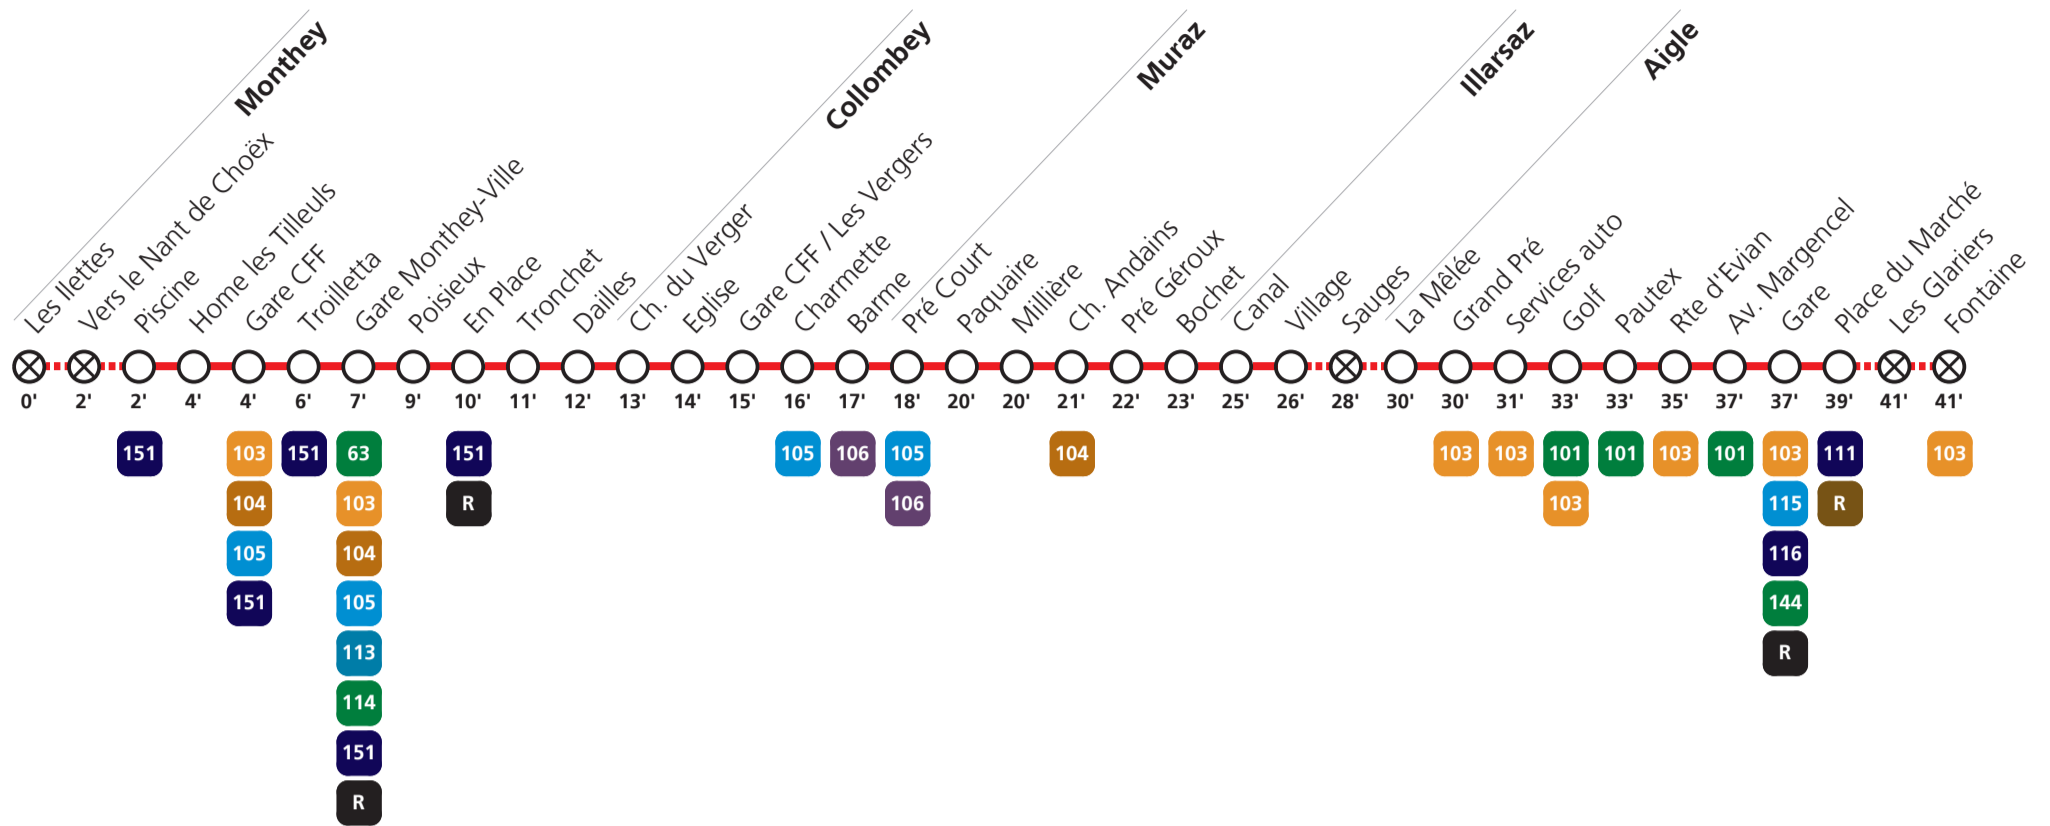

Horaires valables du 15 décembre 2019 au 12 décembre 2020.

Téléchargez
l'App TPC

**102**

→ Aigle Fontaine

Lundi - vendredi

		Toutes les demi-heures							
Monthey	Les Ilettes	06:02	06:32	07:05	07:32	:05	:32	19:05	19:32
	Piscine	06:05	06:34	07:08	07:34	:08	:34	19:08	19:34
	Gare CFF	04:20	05:20	06:07	06:36	:10	:36	19:10	19:36
	Gare Monthey-Ville	04:20	05:20	06:10	06:39	:13	:39	19:13	19:39
	En Place	04:20	05:20	06:12	06:41	:15	:41	19:15	19:41
Collombey	Gare CFF / Les Vergers	06:18	06:47	07:21	07:47	:21	:47	19:21	19:47
Muraz	Millière	04:25	05:25	06:23	06:52	:26	:52	19:26	19:52
Illarsaz	Village	04:35	05:35	06:58	07:58	:58		19:58	20:35
Aigle	Grand Pré	04:38	05:38	07:02	08:02	:02		20:02	20:38
	Gare		07:09	08:09		:09		20:09	
	Place du Marché	04:38	05:38	07:11	08:11	:11		20:11	20:38
	Fontaine	04:38	05:38	07:13	08:13	:13		20:13	20:38

1]

Monthey	Les Ilettes		
	Piscine		
	Gare CFF	22:20	00:20
	Gare Monthey-Ville	22:20	00:20
	En Place	22:20	00:20
Collombey	Gare CFF / Les Vergers		
Muraz	Millière	22:25	00:25
Illarsaz	Village	22:35	00:35
Aigle	Grand Pré	22:38	00:38
	Gare		
	Place du Marché	22:38	00:38
	Fontaine	22:38	00:38