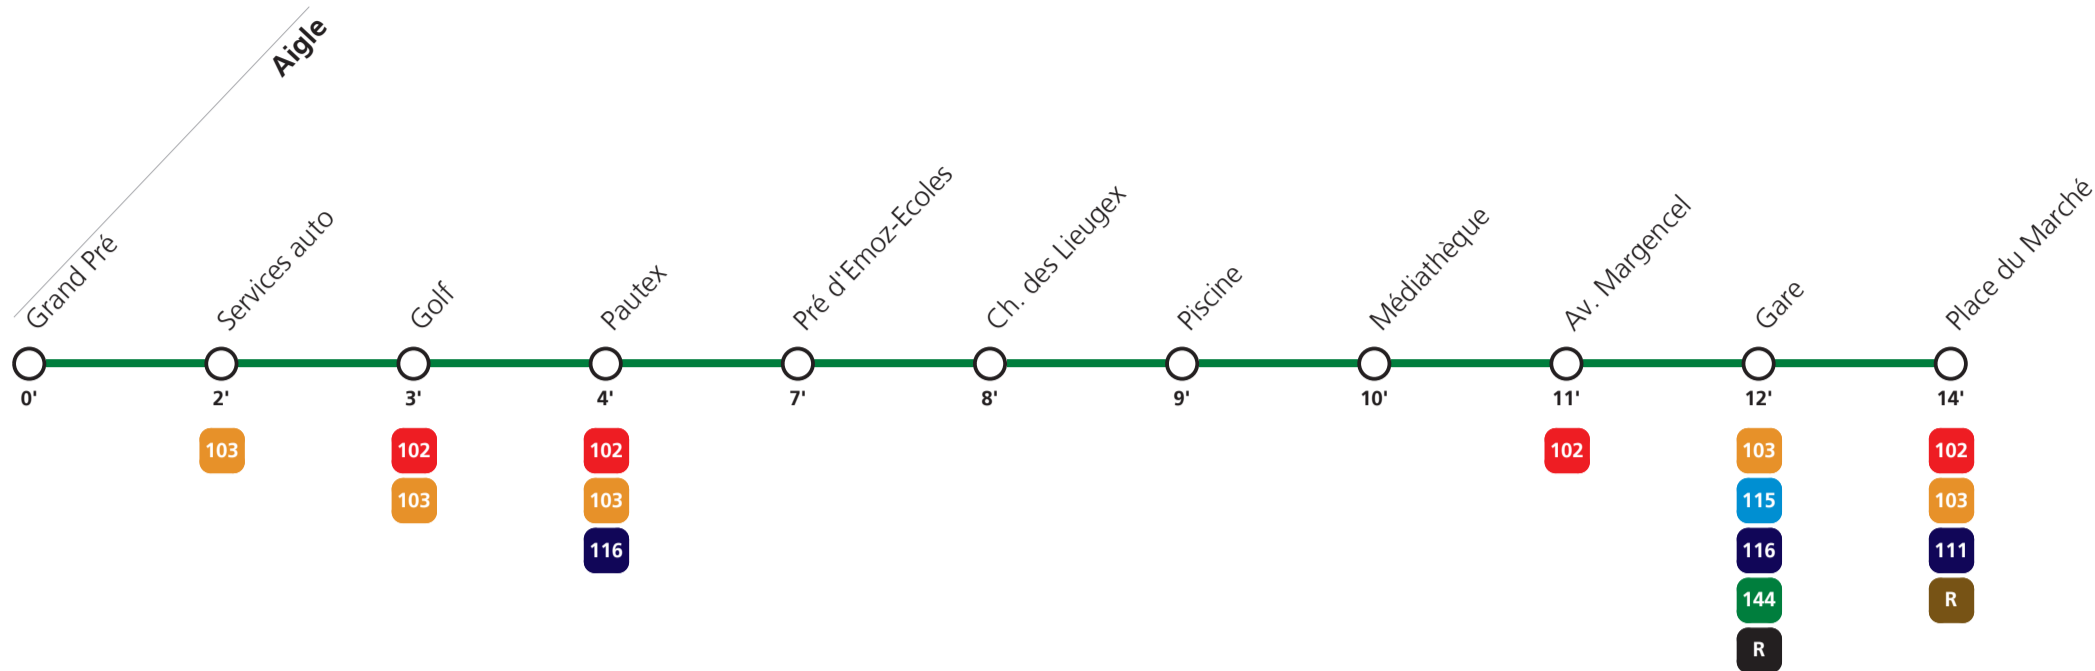

		2]	1]	2]
Aigle	Grand Pré	00:38	01:43	
	Pré d'Emoz-Ecoles	00:38	01:43	
	Gare	00:54	01:59	
	Place du Marché			

1] circule seulement le vendredi soir

2] départ assuré par la ligne 102

**101**

→ Aigle Place du Marché

Samedi

		1					Toutes les demi-heures						1
Aigle	Grand Pré	04:38	05:38	06:38	07:38	08:38	09:20	09:50	:20	:50	18:20	18:50	19:38
	Pré d'Emoz-Ecoles	04:38	05:38	06:38	07:38	08:38	09:26	09:56	:26	:56	18:26	18:56	19:38
	Gare	04:54	05:54	06:54	07:54	08:54	09:32	10:02	:32	:02	18:32	19:02	19:54
	Place du Marché						09:34	10:04	:34	:04	18:34	19:04	

		1						
Aigle	Grand Pré	20:38	21:38	22:38	23:38	00:38	01:43	
	Pré d'Emoz-Ecoles	20:38	21:38	22:38	23:38	00:38	01:43	
	Gare	20:54	21:54	22:54	23:54	00:54	01:59	
	Place du Marché							

1 | départ assuré par la ligne 102

**101**

→ Aigle Place du Marché

Dimanche et fêtes générales

		Toutes les heures		
		1]	1]	1]
Aigle	Grand Pré	04:38	:38	00:38
	Pré d'Emoz-Ecoles	04:38	:38	00:38
	Gare	04:54	:54	00:54
	Place du Marché			

1] départ assuré par la ligne 102