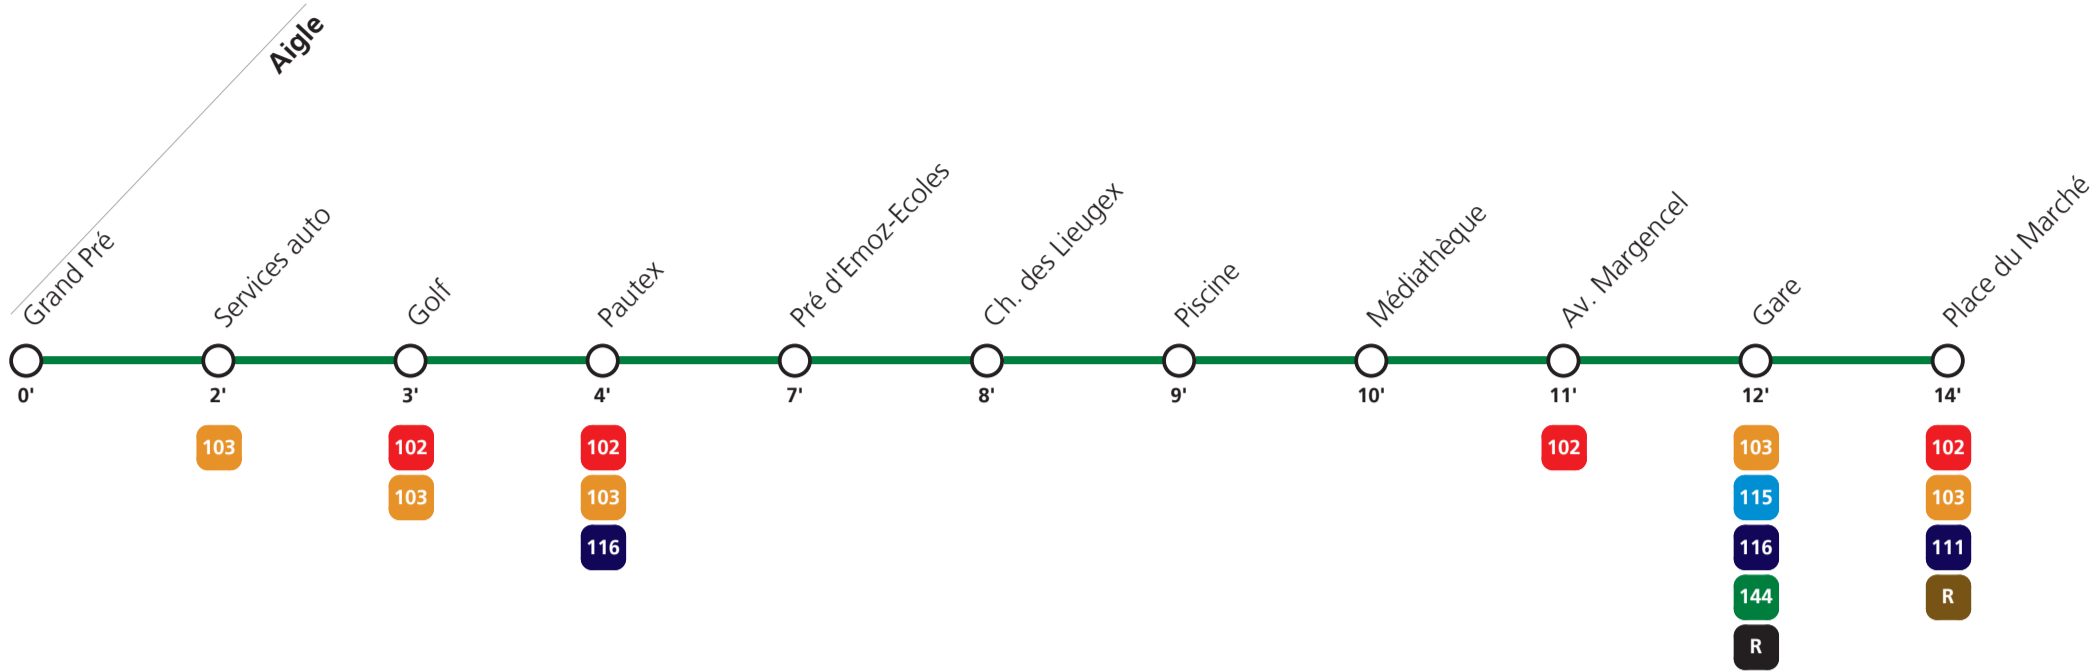

Horaires valables du 15 décembre 2019 au 12 décembre 2020.

Téléchargez
l'App TPC

**101**

→ Aigle Place du Marché

Lundi - vendredi

		Toutes les demi-heures											
		2]	2]					2]	2]	2]	2]		
Aigle	Grand Pré	04:38	05:38	06:20	06:50	:20	:50	19:20	19:50	20:38	21:38	22:38	23:38
	Pré d'Emoz-Ecoles	04:38	05:38	06:26	06:56	:26	:56	19:26	19:56	20:38	21:38	22:38	23:38
	Gare	04:54	05:54	06:32	07:02	:32	:02	19:32	20:02	20:54	21:54	22:54	23:54
	Place du Marché			06:34	07:04	:34	:04	19:34	20:04				

		2]	1]	2]
Aigle	Grand Pré	00:38	01:43	
	Pré d'Emoz-Ecoles	00:38	01:43	
	Gare	00:54	01:59	
	Place du Marché			

1] circule seulement le vendredi soir

2] départ assuré par la ligne 102

**101**

→ Aigle Place du Marché

Samedi

		1					Toutes les demi-heures						1
Aigle	Grand Pré	04:38	05:38	06:38	07:38	08:38	09:20	09:50	:20	:50	18:20	18:50	19:38
	Pré d'Emoz-Ecoles	04:38	05:38	06:38	07:38	08:38	09:26	09:56	:26	:56	18:26	18:56	19:38
	Gare	04:54	05:54	06:54	07:54	08:54	09:32	10:02	:32	:02	18:32	19:02	19:54
	Place du Marché						09:34	10:04	:34	:04	18:34	19:04	

		1						
Aigle	Grand Pré	20:38	21:38	22:38	23:38	00:38	01:43	
	Pré d'Emoz-Ecoles	20:38	21:38	22:38	23:38	00:38	01:43	
	Gare	20:54	21:54	22:54	23:54	00:54	01:59	
	Place du Marché							

1 | départ assuré par la ligne 102