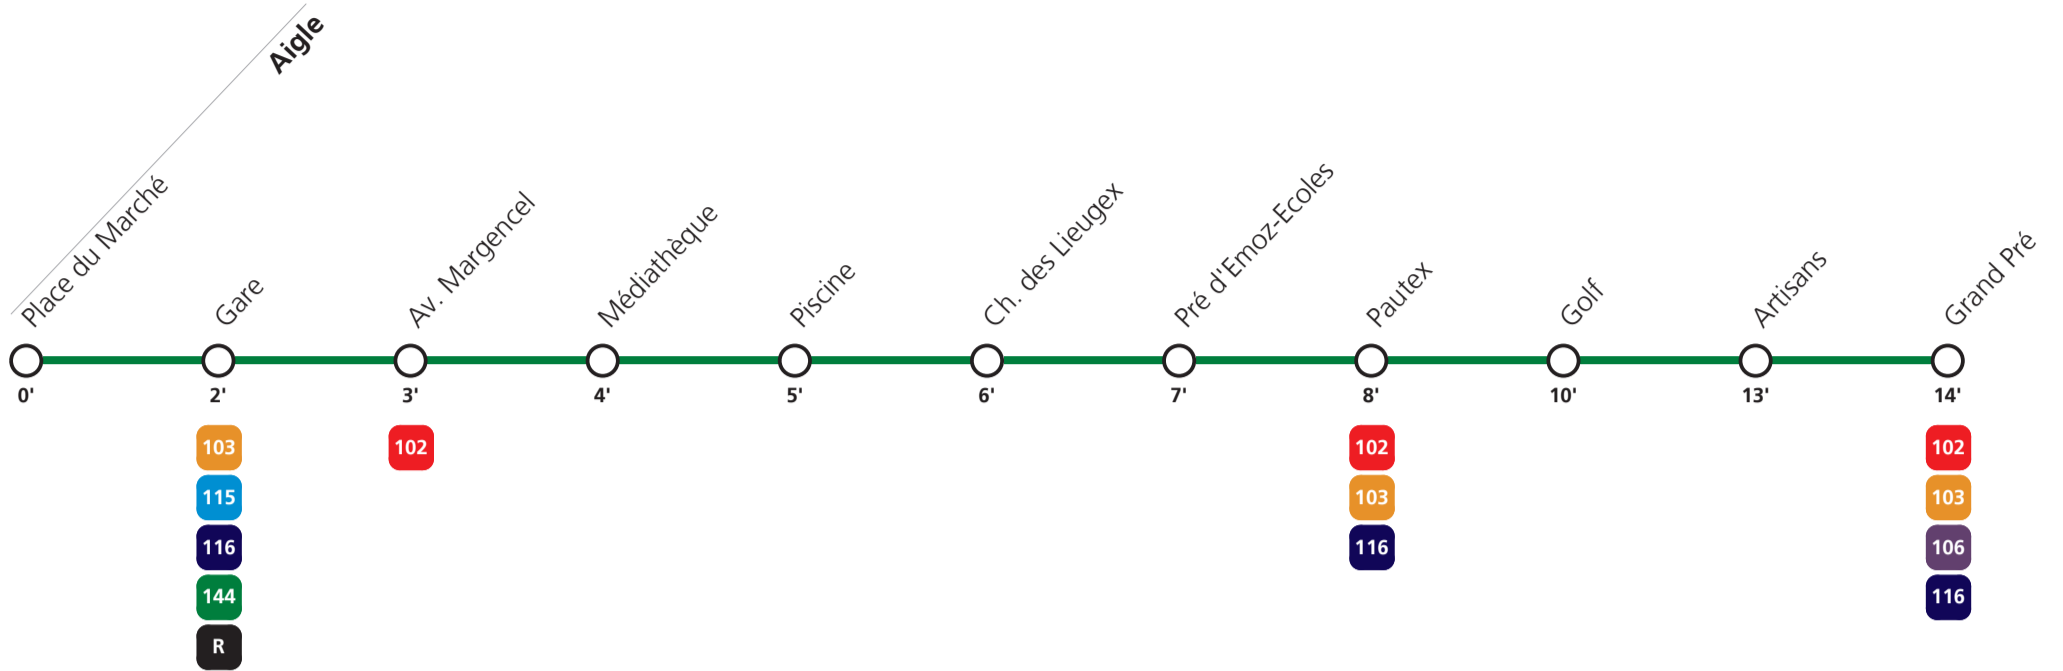

**101****→ Aigle Grand Pré****Lundi - vendredi**

		Toutes les demi-heures												
		2]							2]	2]	2]	2]	1]	2]
Aigle	Place du Marché		06:05	06:35	:05	:35	19:05	19:35						
	Gare	05:31	06:07	06:37	:07	:37	19:07	19:37	20:31	21:31	22:31	23:31	00:31	
	Pré d'Emoz-Ecoles	05:32	06:11	06:41	:11	:41	19:11	19:41	20:32	21:32	22:32	23:32	00:32	
	Grand Pré	05:45	06:19	06:49	:19	:49	19:19	19:49	20:45	21:45	22:45	23:45	00:45	

1] circule seulement le vendredi soir

2] départ assuré par la ligne 102

**101****→ Aigle Grand Pré****Samedi**

		1 1 1 1				Toutes les demi-heures						1 1	
Aigle	Place du Marché					09:05	09:35	:05	:35	18:05	18:35		
	Gare	05:31	06:31	07:31	08:31	09:07	09:37	:07	:37	18:07	18:37	19:31	20:31
	Pré d'Emoz-Ecoles	05:32	06:32	07:32	08:32	09:11	09:41	:11	:41	18:11	18:41	19:32	20:32
	Grand Pré	05:45	06:45	07:45	08:45	09:19	09:49	:19	:49	18:19	18:49	19:45	20:45

		1 1 1 1			
Aigle	Place du Marché				
	Gare	21:31	22:31	23:31	00:31
	Pré d'Emoz-Ecoles	21:32	22:32	23:32	00:32
	Grand Pré	21:45	22:45	23:45	00:45

1 | départ assuré par la ligne 102

**101**

→ Aigle Grand Pré

Dimanche et fêtes générales

		Toutes les heures		
		1]	1]	1]
Aigle	Place du Marché			
	Gare	05:31	:31	23:31
	Pré d'Emoz-Ecoles	05:32	:32	23:32
	Grand Pré	05:45	:45	23:45

1] départ assuré par la ligne 102